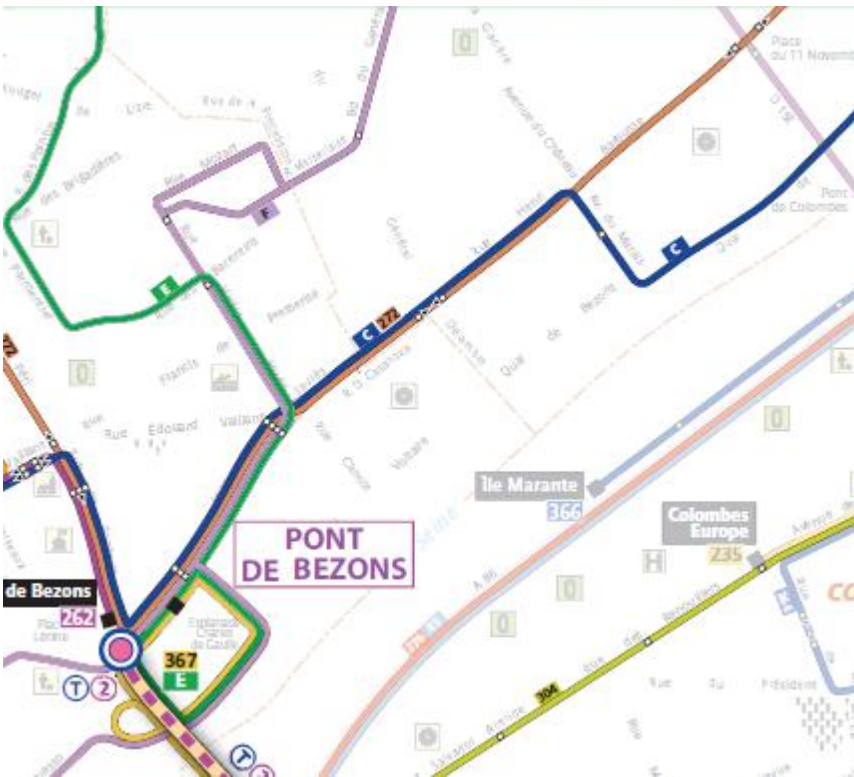

Campus Atos

Plan d'accès / *Access plan*

Atos - River Ouest - 80 Quai Voltaire - 95870 Bezons

Atos en Ile de France

En voiture par l'A86

- ▶ **A partir de Paris**, prendre la direction de Colombes, Saint-Denis, Cergy Pontoise
- ▶ **A partir de Cergy-Pontoise**, prendre la direction Nanterre, La Défense, Paris-Porte Maillot
- ▶ Prendre **la sortie 2A ou 2** Colombes, Petit-Colombes, La Garenne-Colombes, Bezons
- ▶ Au croisement avec le boulevard Charles de Gaulle prendre le pont de Bezons
- ▶ Après le pont, prendre les quais sur la droite direction River Ouest, prendre la sortie River Ouest à gauche
- ▶ Ou la rue Jean Jaurès à droite après le MC Donald's
- ▶ Le parking vous est ouvert

Il est important de noter qu'en cas de souci de transport sur le Tram T2 il est essentiel d'utiliser les lignes de bus RATP 272, 367, 262 ou bien les navettes Atos/Savac.

A pied de Station T2 à River Ouest

En transport en commun (Lignes RATP)

RATP 272

Gare d'Argenteuil /Sartrouville

RATP 367

Gare de Rueil (RER A) / Pont de Bezons via Nanterre Université

En transport en commun (Lignes RATP)

RATP 262

Maisons-Laffitte (RER A) / Pont de Bezons

En transport en commun (Navettes)

► Depuis le **Gare Argenteuil (Transilien)**

- En provenance de la gare SNCF de St-Lazare. L'arrêt est situé sur le trottoir de l'église Evangélique située en face de la gare au 29, Bld Karl Marx à Argenteuil