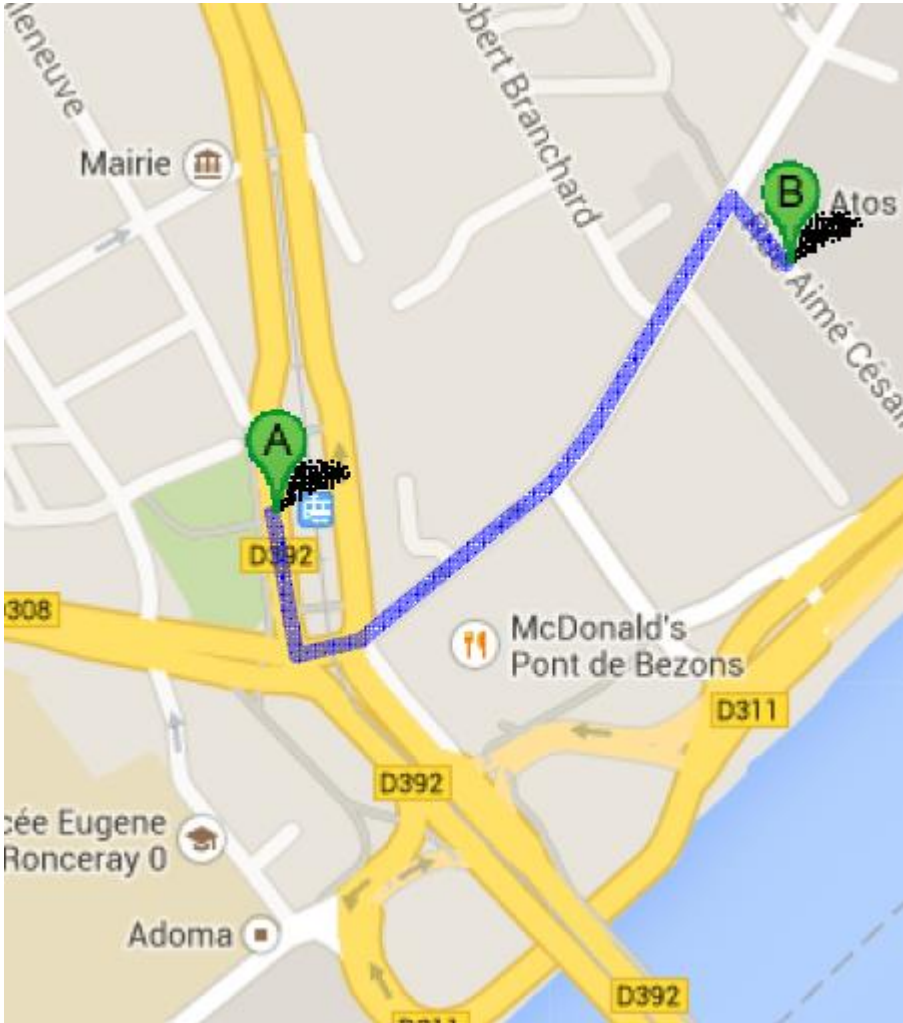

Campus Atos

Plan d'accès / *Access plan*

Atos - River Ouest - 80 Quai Voltaire - 95870 Bezons

Atos en Ile de France

En voiture par l'A86

- ▶ **A partir de Paris**, prendre la direction de Colombes, Saint-Denis, Cergy Pontoise
- ▶ **A partir de Cergy-Pontoise**, prendre la direction Nanterre, La Défense, Paris-Porte Maillot
- ▶ Prendre **la sortie 2A ou 2** Colombes, Petit-Colombes, La Garenne-Colombes, Bezons
- ▶ Au croisement avec le boulevard Charles de Gaulle prendre le pont de Bezons
- ▶ Après le pont, prendre les quais sur la droite direction River Ouest, prendre la sortie River Ouest à gauche
- ▶ Ou la rue Jean Jaurès à droite après le MC Donald's
- ▶ Le parking vous est ouvert

En transport en commun (Tram T2)

- ▶ A partir du 19 novembre 2012 avec le Tram T2
 - Depuis **Paris Porte de Versailles jusqu'à Bezons via La Défense Grand Arche**
 - **De 5h30 du matin à 1h du matin le lendemain**
 - De 7h à 10h et de 16h à 20h : une rame toutes les 4' à 6'
 - De 10h à 16h : une rame toutes les 9'
 - Avant 7h et après 20h : une rame toutes les 9' à 15'
 - Après 22h : une rame toutes les 15'
 - Après 23h : une rame toutes les 20'

Il est important de noter qu'en cas de souci de transport sur le Tram T2 il est essentiel d'utiliser les lignes de bus RATP 272, 367, 262 ou bien les navettes Atos/Savac.

A pied de Station T2 à River Ouest

En transport en commun (Navettes)

► Depuis le **Gare Argenteuil (Transilien)**

- En provenance de la gare SNCF de St-Lazare. L'arrêt est situé sur le trottoir de l'église Evangélique située en face de la gare au 29, Bld Karl Marx à Argenteuil