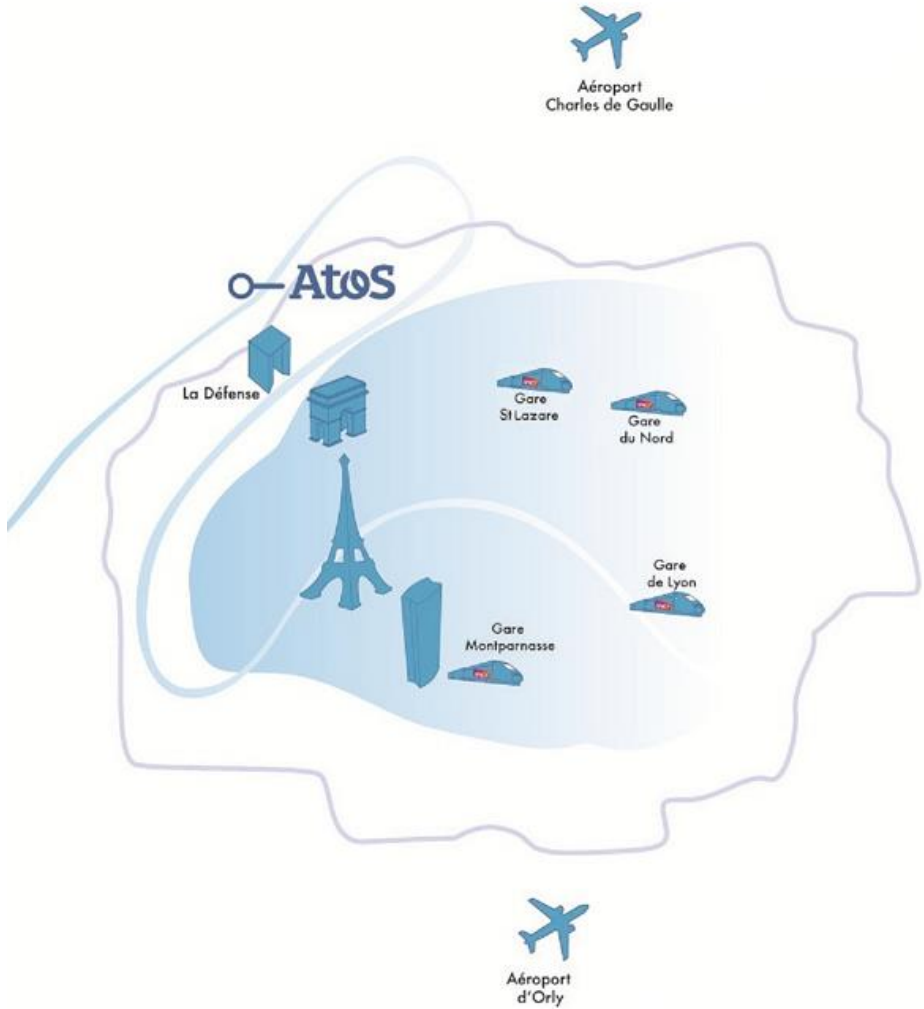

Campus Atos

Plan d'accès / *Access plan*

Atos - River Ouest - 80 Quai Voltaire - 95870 Bezons

Atos en Ile de France

En voiture par l'A86

- ▶ **A partir de Paris**, prendre la direction de Colombes, Saint-Denis, Cergy Pontoise
- ▶ **A partir de Cergy-Pontoise**, prendre la direction Nanterre, La Défense, Paris-Porte Maillot
- ▶ Prendre **la sortie 2A ou 2** Colombes, Petit-Colombes, La Garenne-Colombes, Bezons
- ▶ Au croisement avec le boulevard Charles de Gaulle prendre le pont de Bezons
- ▶ Après le pont, prendre les quais sur la droite direction River Ouest, prendre la sortie River Ouest à gauche
- ▶ Ou la rue Jean Jaurès à droite après le MC Donald's
- ▶ Le parking vous est ouvert

En transport en commun (Tram T2)

- ▶ A partir du 19 novembre 2012 avec le Tram T2
 - Depuis **Paris Porte de Versailles jusqu'à Bezons via La Défense Grand Arche**
 - **De 5h30 du matin à 1h du matin le lendemain**
 - De 7h à 10h et de 16h à 20h : une rame toutes les 4' à 6'
 - De 10h à 16h : une rame toutes les 9'
 - Avant 7h et après 20h : une rame toutes les 9' à 15'
 - Après 22h : une rame toutes les 15'
 - Après 23h : une rame toutes les 20'

Il est important de noter qu'en cas de souci de transport sur le Tram T2 il est essentiel d'utiliser les lignes de bus RATP 272, 367, 262 ou bien les navettes Atos/Savac.

A pied de Station T2 à River Ouest

En transport en commun (Navettes)

► Depuis le **Gare Argenteuil (Transilien)**

- En provenance de la gare SNCF de St-Lazare. L'arrêt est situé sur le trottoir de l'église Evangélique située en face de la gare au 29, Bld Karl Marx à Argenteuil