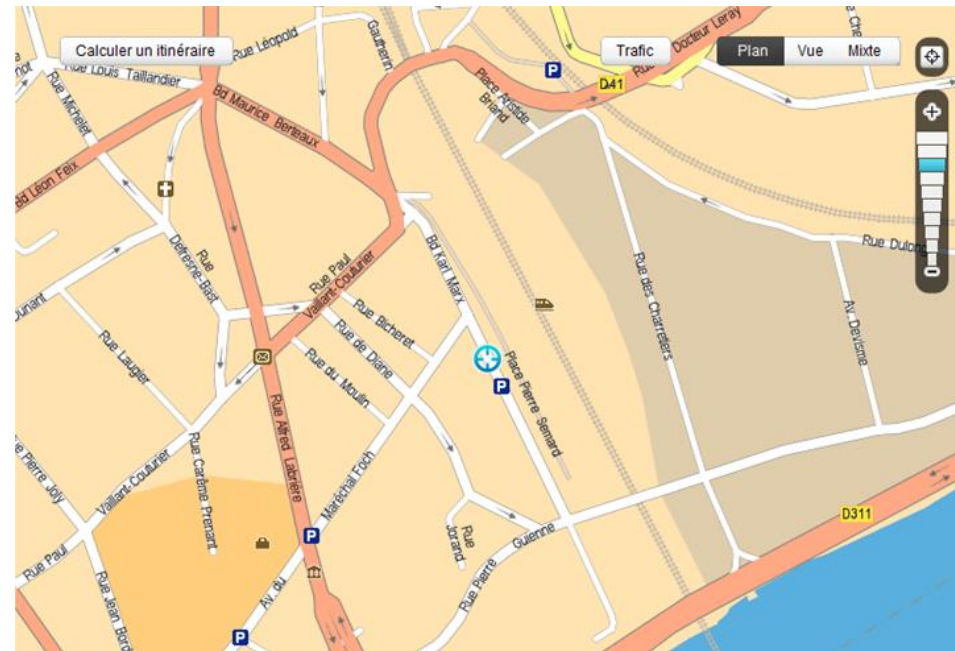

En transport en commun (Navettes)

► Depuis le **Gare Argenteuil (Transilien)**

- En provenance de la gare SNCF de St-Lazare. L'arrêt est situé sur le trottoir de l'église Evangélique située en face de la gare au 29, Bld Karl Marx à Argenteuil

* consulter les horaires en fin de document