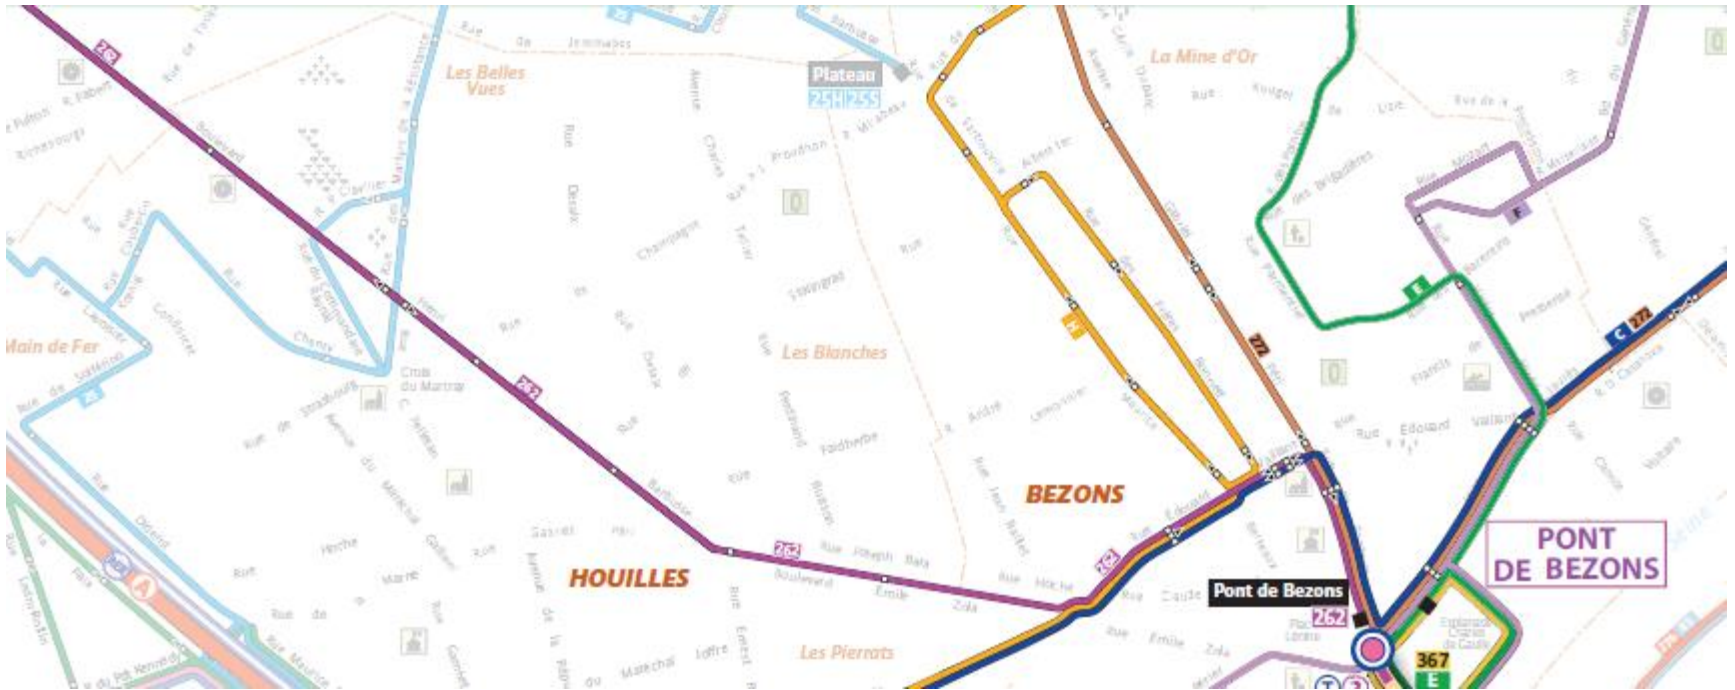

Campus Atos

Plan d'accès / *Access plan*

Atos - River Ouest - 80 Quai Voltaire - 95870 Bezons

Atos en Ile de France

En voiture par l'A86

- ▶ **A partir de Paris**, prendre la direction de Colombes, Saint-Denis, Cergy Pontoise
- ▶ **A partir de Cergy-Pontoise**, prendre la direction Nanterre, La Défense, Paris-Porte Maillot
- ▶ Prendre **la sortie 2A ou 2** Colombes, Petit-Colombes, La Garenne-Colombes, Bezons
- ▶ Au croisement avec le boulevard Charles de Gaulle prendre le pont de Bezons
- ▶ Après le pont, prendre les quais sur la droite direction River Ouest, prendre la sortie River Ouest à gauche
- ▶ Ou la rue Jean Jaurès à droite après le MC Donald's
- ▶ Le parking vous est ouvert

Il est important de noter qu'en cas de souci de transport sur le Tram T2 il est essentiel d'utiliser les lignes de bus RATP 272, 367, 262 ou bien les navettes Atos/Savac.

A pied de Station T2 à River Ouest

En transport en commun (Lignes RATP)

RATP 272

Gare d'Argenteuil /Sartrouville

RATP 367

Gare de Rueil (RER A) / Pont de Bezons via Nanterre Université

En transport en commun (Lignes RATP)

RATP 262

Maisons-Laffitte (RER A) / Pont de Bezons

En transport en commun (Navettes)

► Depuis le **Gare Argenteuil (Transilien)**

- En provenance de la gare SNCF de St-Lazare. L'arrêt est situé sur le trottoir de l'église Evangélique située en face de la gare au 29, Bld Karl Marx à Argenteuil