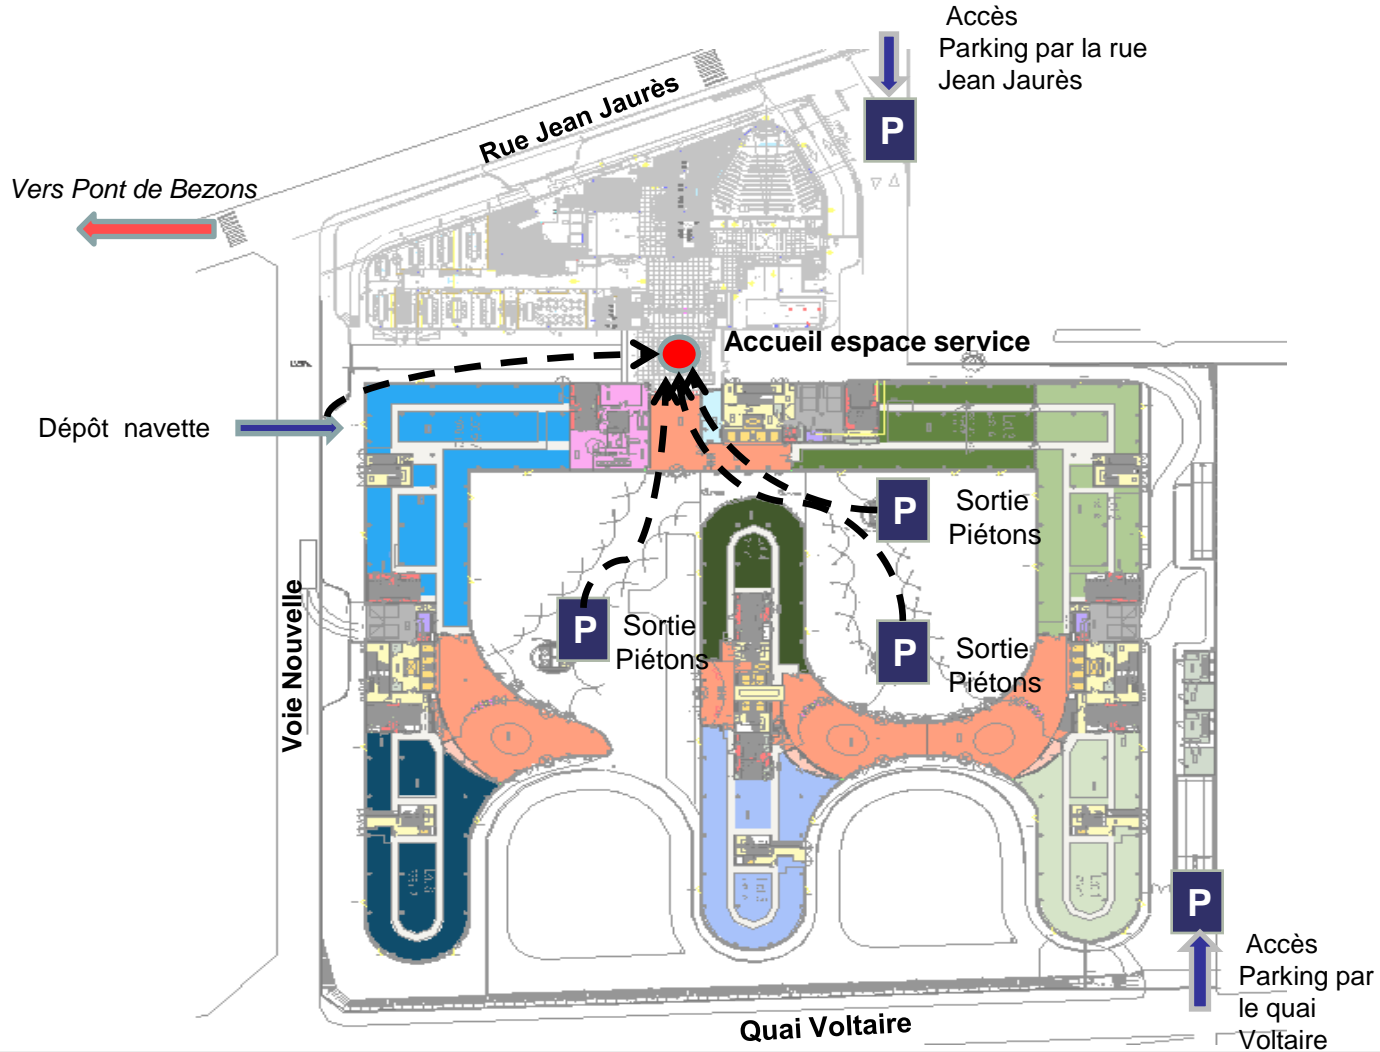

En transport en commun (Tram T2)

- ▶ A partir du 19 novembre 2012 avec le Tram T2
 - Depuis **Paris Porte de Versailles jusqu'à Bezons via La Défense Grand Arche**
 - **De 5h30 du matin à 1h du matin le lendemain**
 - De 7h à 10h et de 16h à 20h : une rame toutes les 4' à 6'
 - De 10h à 16h : une rame toutes les 9'
 - Avant 7h et après 20h : une rame toutes les 9' à 15'
 - Après 22h : une rame toutes les 15'
 - Après 23h : une rame toutes les 20'

Il est important de noter qu'en cas de souci de transport sur le Tram T2 il est essentiel d'utiliser les lignes de bus RATP 272, 367, 262 ou bien les navettes Atos/Savac.

A pied de Station T2 à River Ouest

En transport en commun (Navettes)

► Depuis le **Gare Argenteuil (Transilien)**

- En provenance de la gare SNCF de St-Lazare. L'arrêt est situé sur le trottoir de l'église Evangélique située en face de la gare au 29, Bld Karl Marx à Argenteuil

* consulter les horaires en fin de document

Se repérer à River Ouest

Horaires des navettes

à partir du 24 mars 2014

A compter du 02/01/2014	
Horaires Navette	
Gare d'Argenteuil / River Ouest	
Du Lundi au Vendredi	
Départs de Gare d'Argenteuil	Départs de River Ouest
7h45	17h10
7h55	17h30
8h05	17h40
8h15	17h50
8h25	18h00
8h35	18h10
8h45	18h20
8h50	18h30
9h00	18h40
9h10	18h50
9h20	19h00
9h30	19h15
9h40	