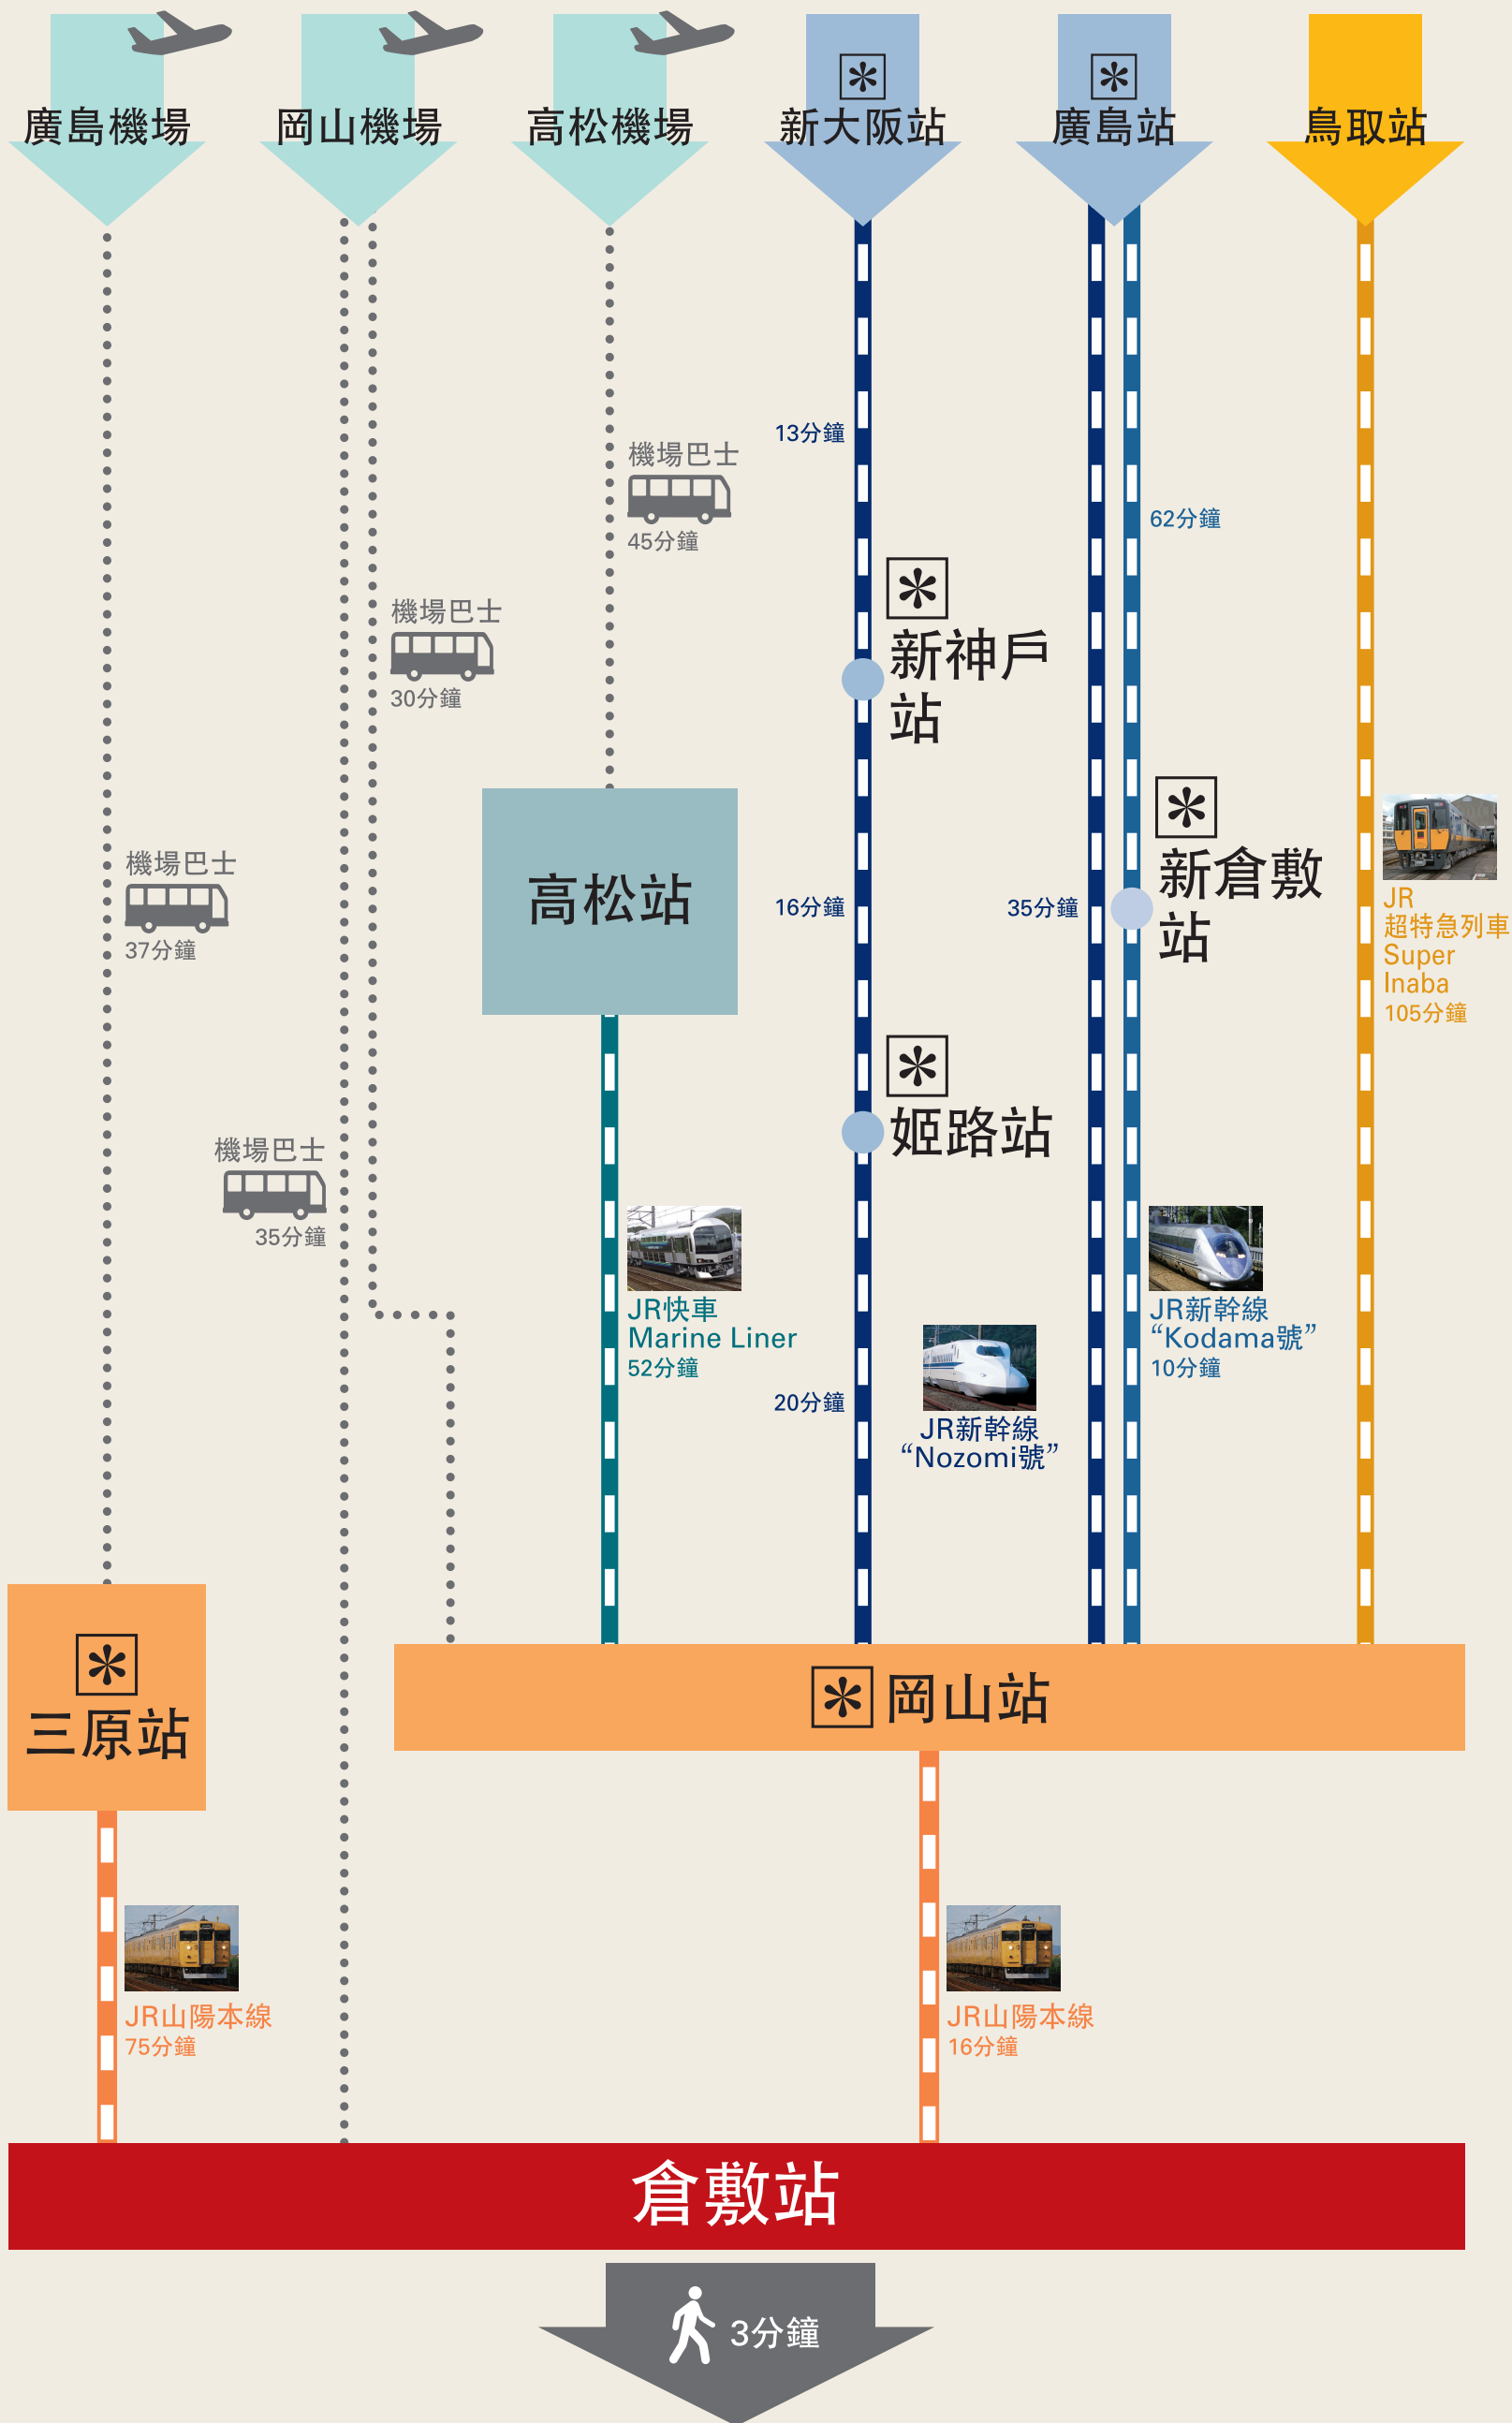

由機場出發

從西日本主要的都市前來

※ 記載的為所需的最短時間。
 ※ 實際所需時間，會因使用路線、服務及線路的不同產生差異。
 ※ 新幹線停車站