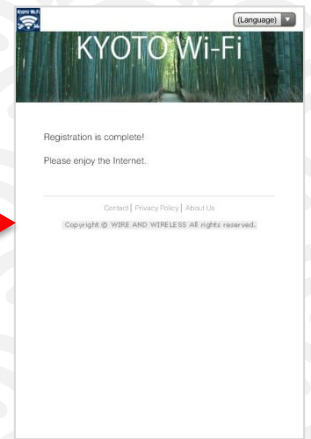

Facebook, Twitter, Google,  
Yahoo! JAPAN 각 서비스의  
계정으로 로그인할  
경우에는, 이용하려는  
서비스의버튼을 클릭

使用Facebook, Twitter,  
Google, Yahoo! JAPAN账号登  
录的时候, 请点击该按钮

使用Facebook, Twitter,  
Google, Yahoo! JAPAN账号登  
录的时候, 请点击该按钮

### STEP 3

それぞれのログイン画面からID /  
パスワードを入力頂き認証を実  
施。

Type-in ID & Passwords  
on the log-in page for  
activating your account.

각 서비스의  
로그인계정/패스워드를  
입력해하여 인증을 실시.

在个个登录页面上输入账号/  
密码施行认证。

在個個登錄頁面上輸入賬號/  
密碼施行認證。

### STEP 4

インターネットに接続可能 !

You can use the Internet !

인터넷에 접속 가능!

可以连接到网络 !

可以连接到网络 !

CALL CENTER

Wire and Wireless Co., Ltd.