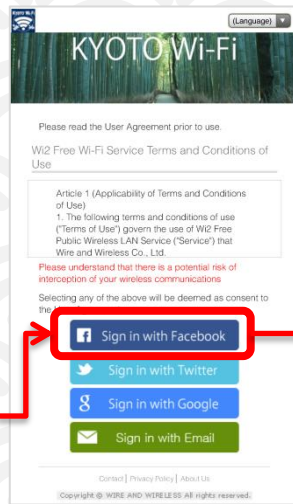

STEP 2

Facebook, Twitter, Google,
Yahoo! JAPANの各サービスのア
カウントでログインされる場合は、ご利用
サービスのボタンをクリック

Log-in through SNS account,
tap the button of SNS you
using (Facebook, Twitter,
Google or Yahoo! JAPAN).

Facebook, Twitter, Google,
Yahoo! JAPAN 각 서비스의
계정으로 로그인할
경우에는, 이용하려는
서비스의버튼을 클릭

使用Facebook, Twitter,
Google, Yahoo! JAPAN账号登
录的时候, 请点击该按钮

使用Facebook, Twitter,
Google, Yahoo! JAPAN账号登
录的时候, 请点击该按钮