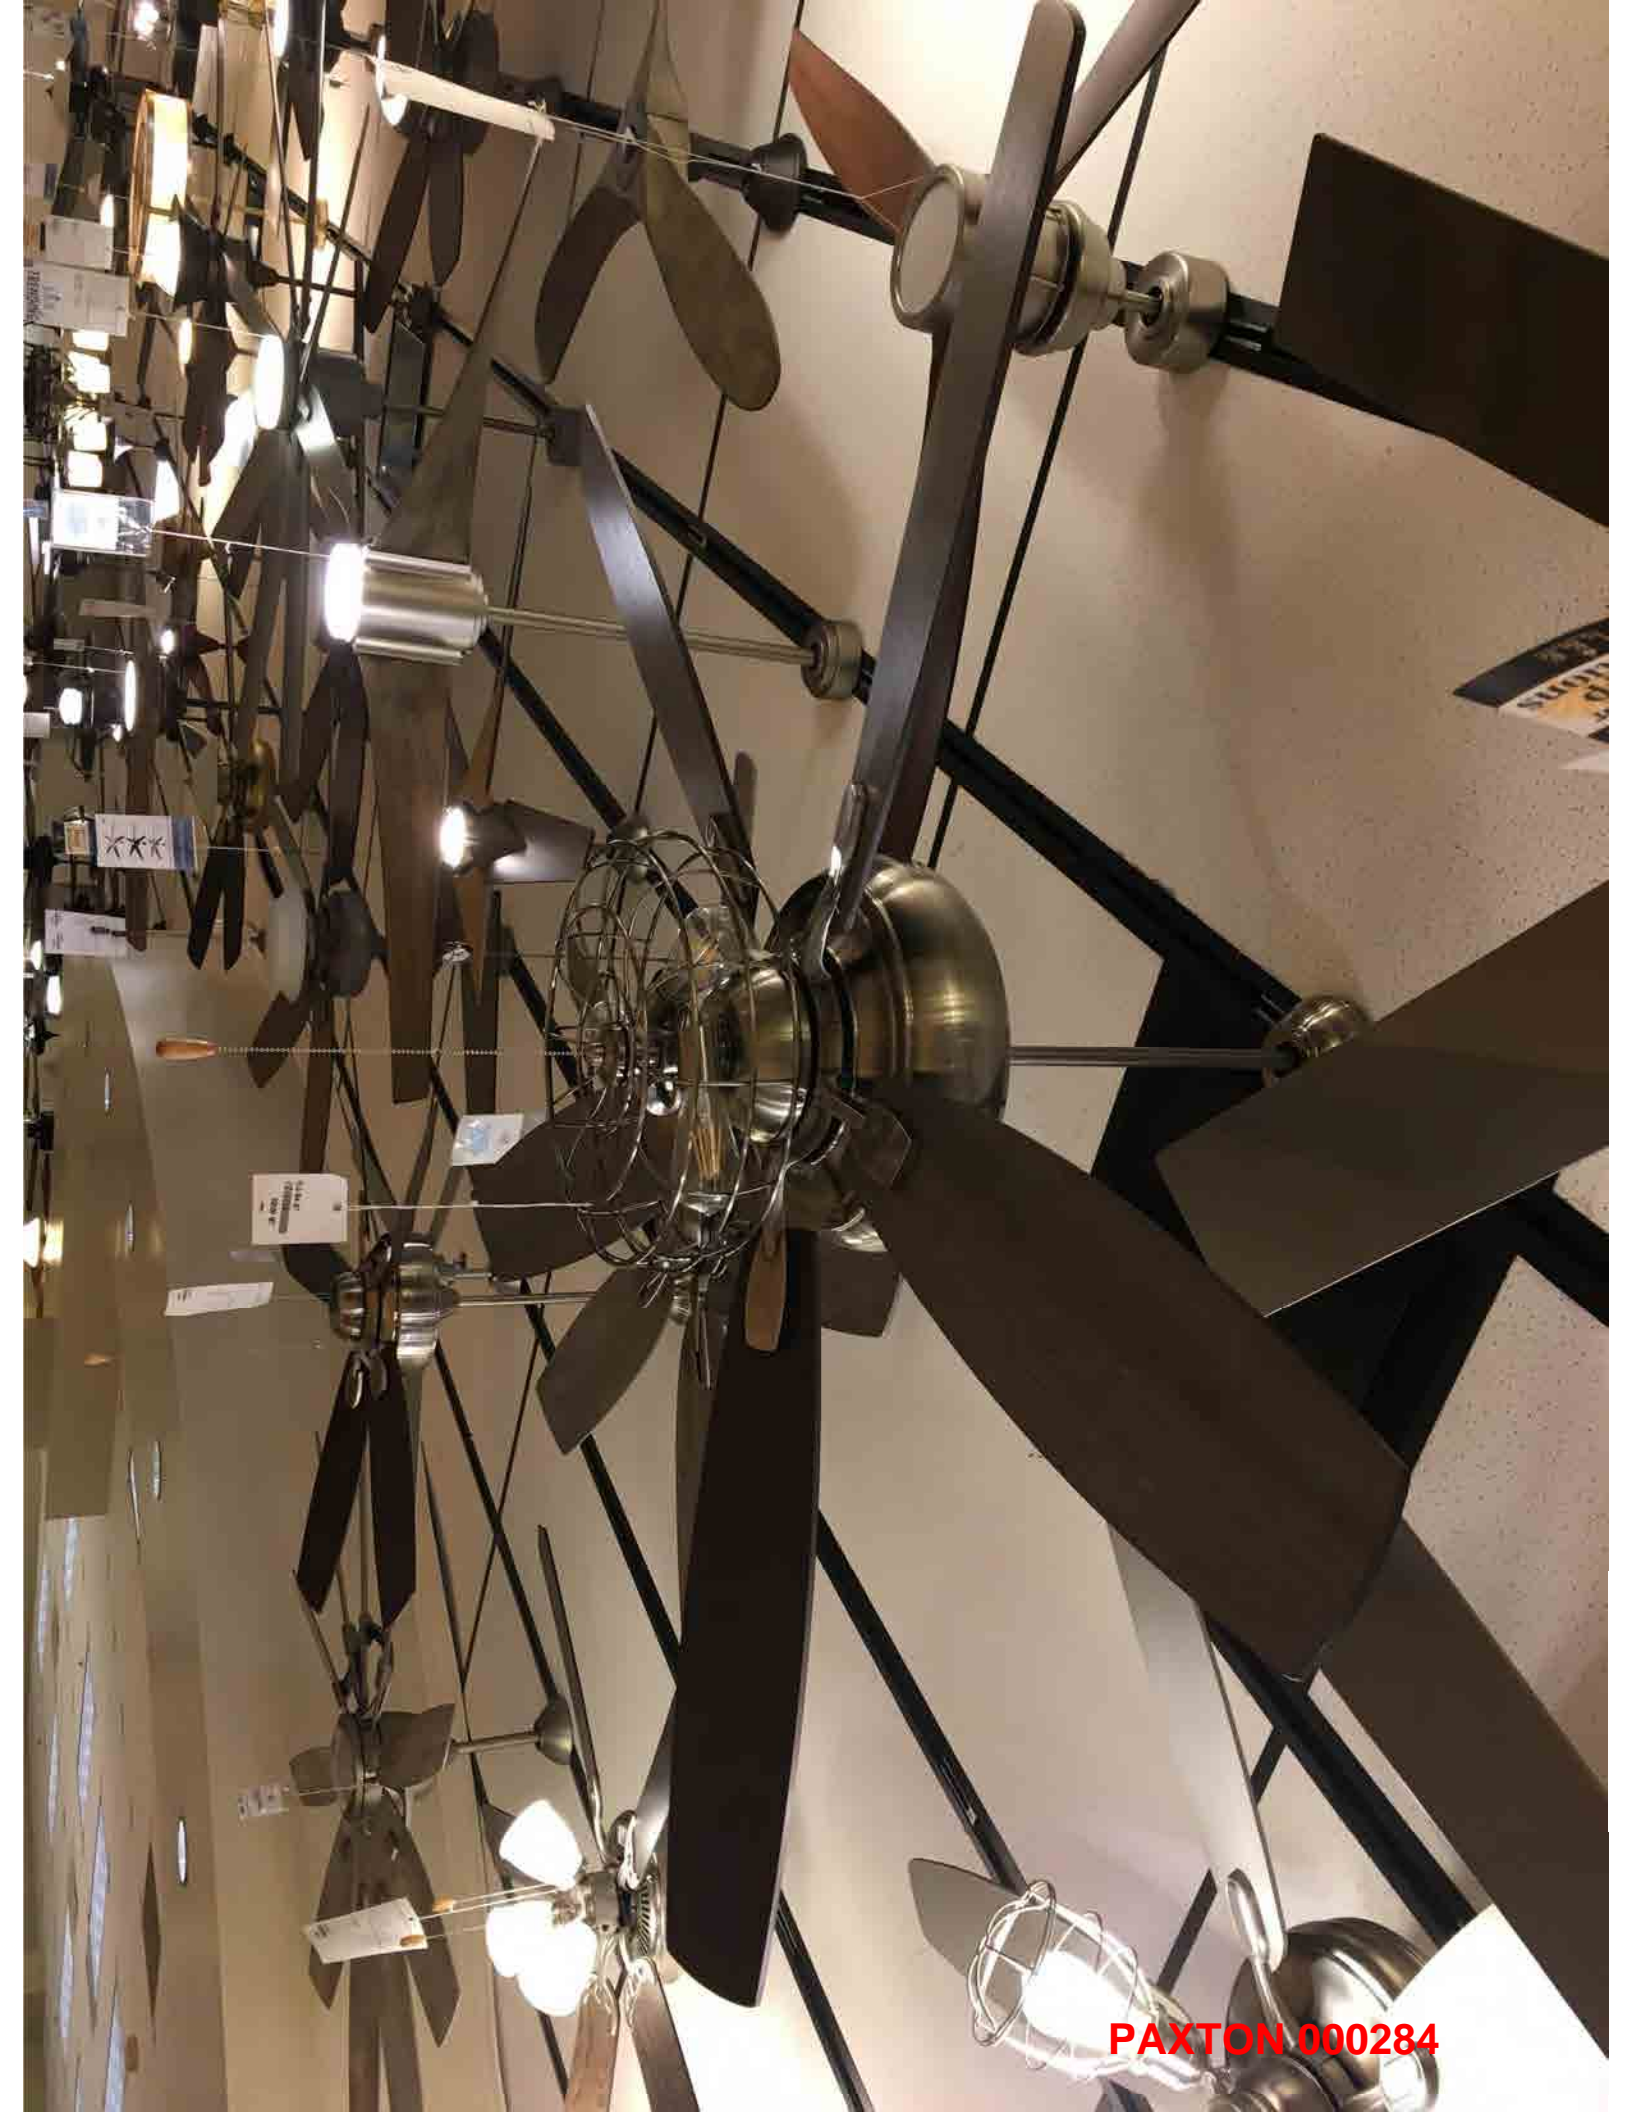

SKU: 26000152

\$159.95

36" x 84" Z Panel Burned Barn Door

SKU: 26000178

\$169.95

PAXTON 000283

PAXTON 000284

PAXTON 000285