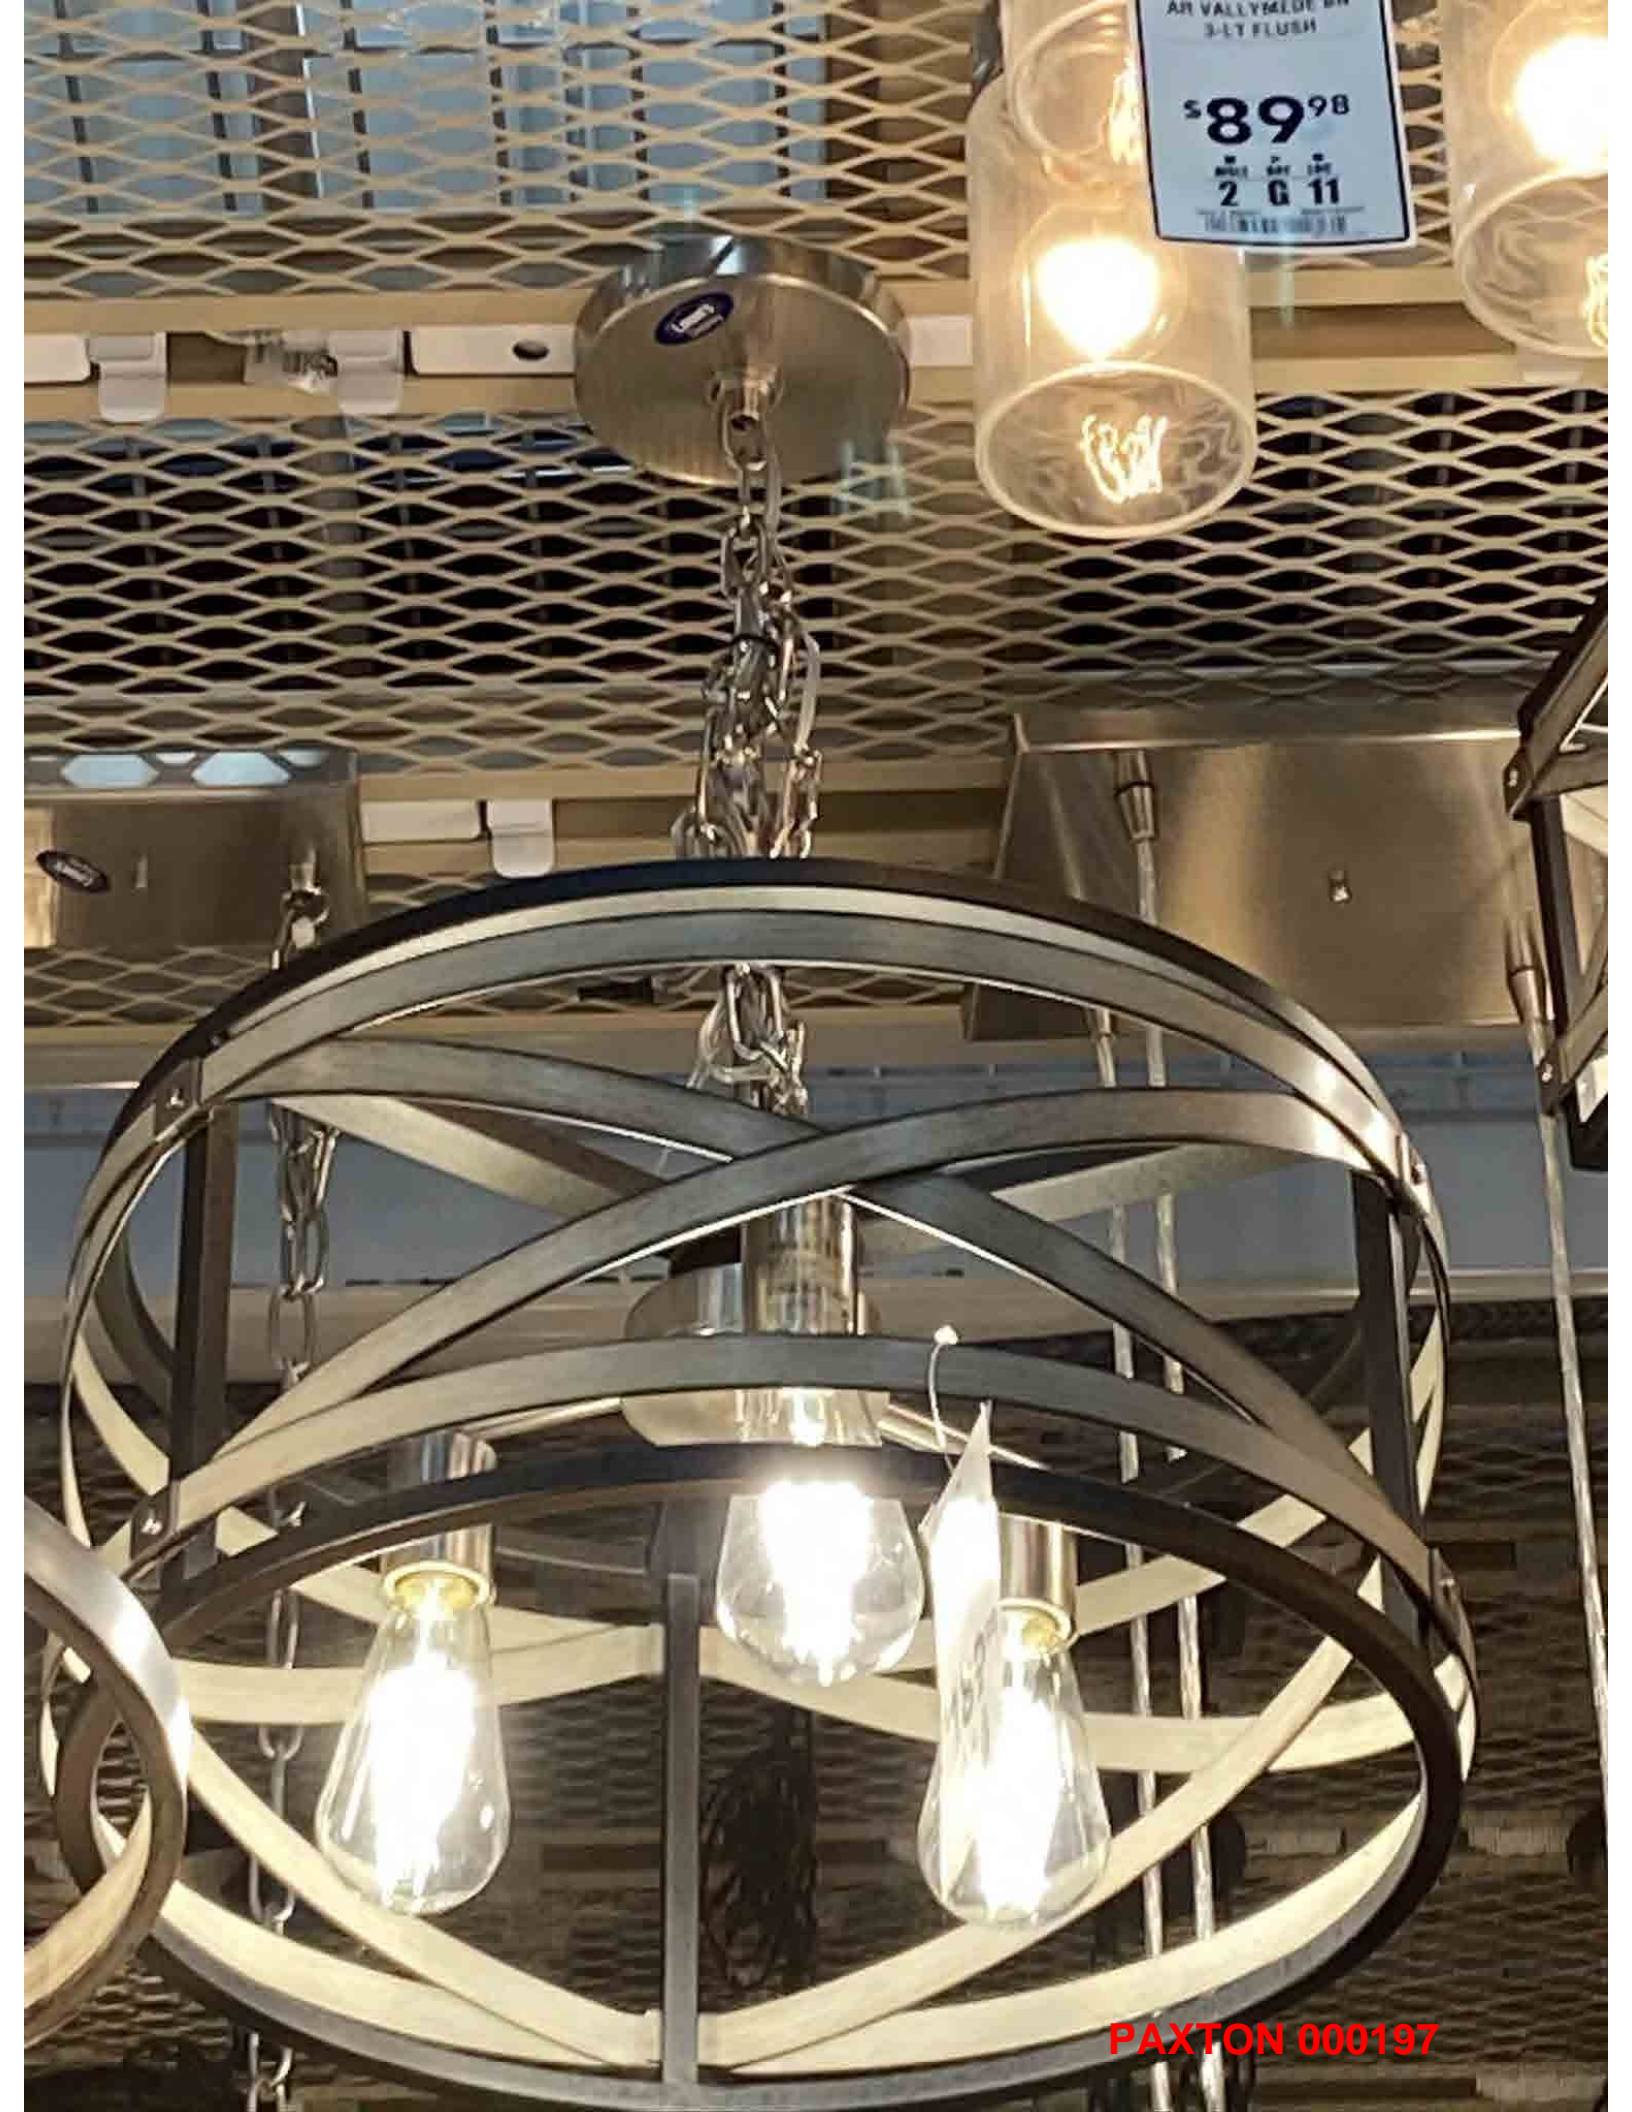

AN VALLYMEDE BR
3-LY FLUSH
$89⁹⁸
WEEK 2 DAY 6 11
THE WEEK END

PAXTON 000197