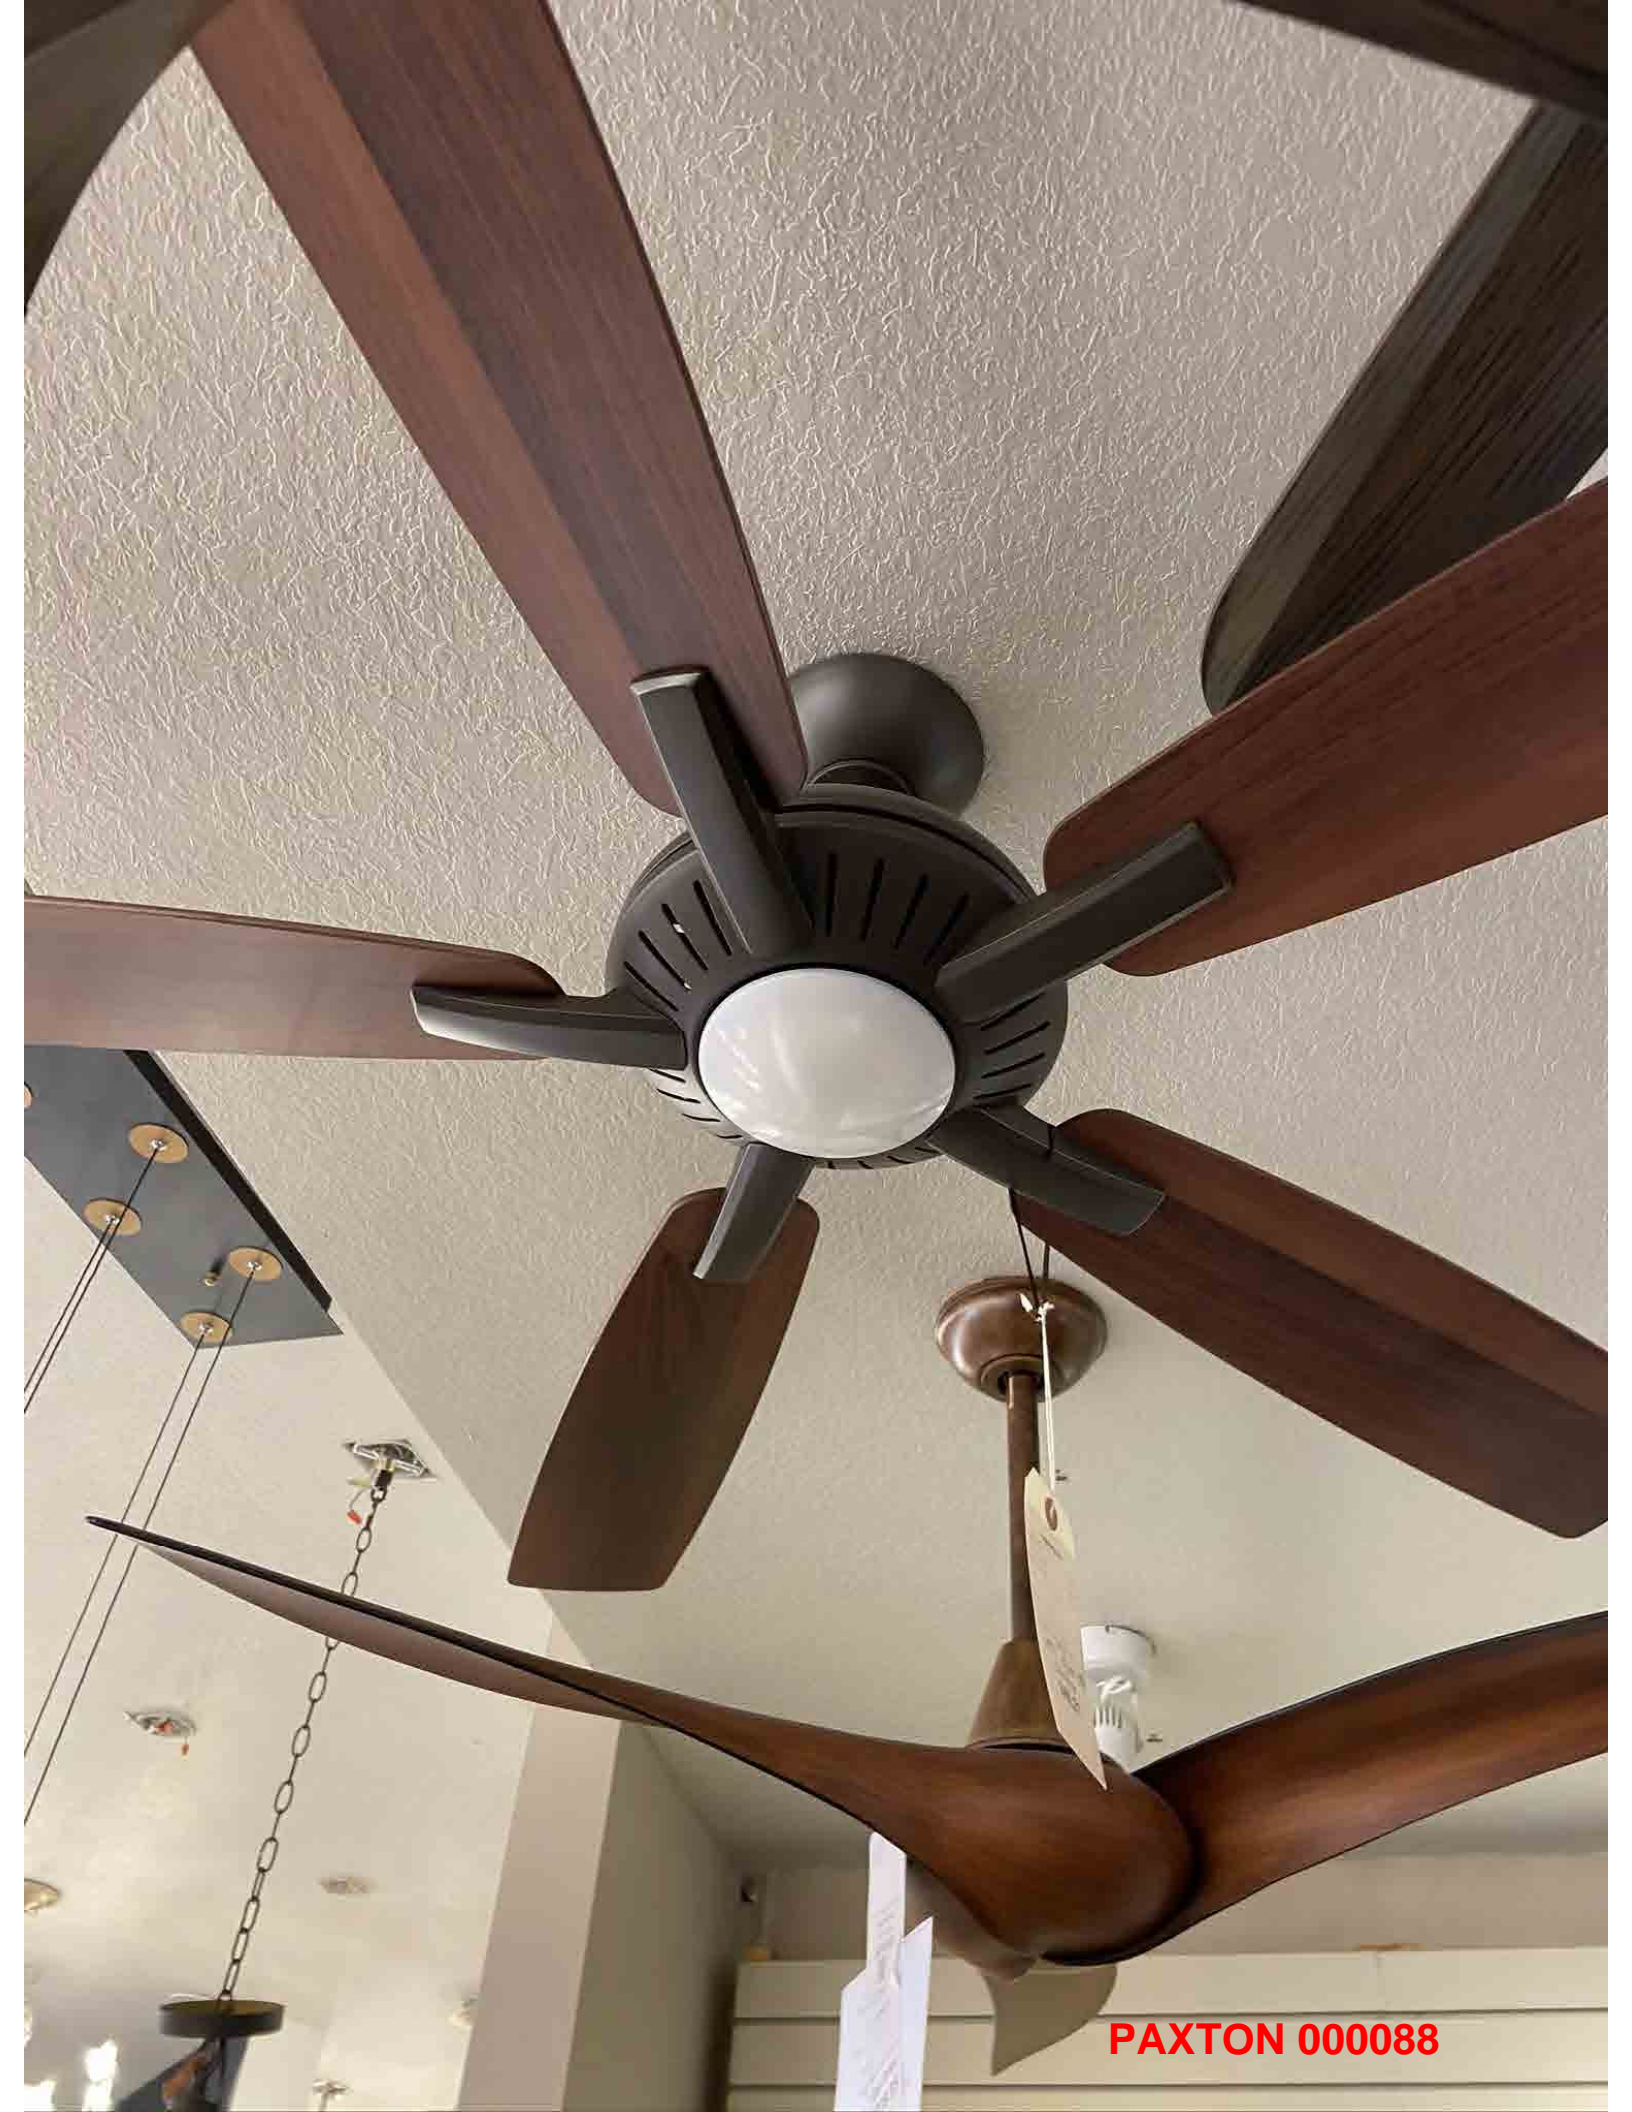

PAXTON 000088