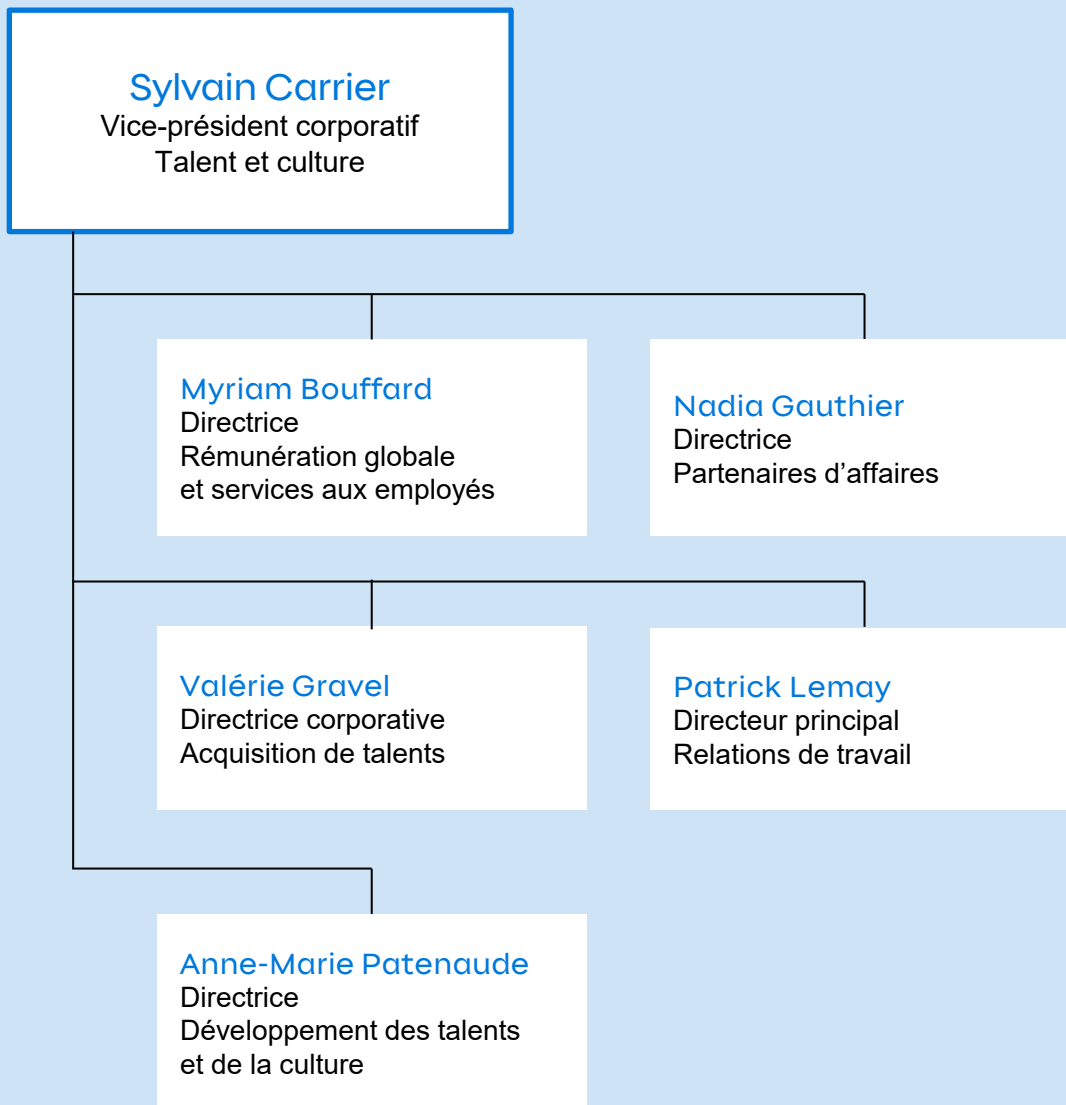

[← Retour à la première page](#)