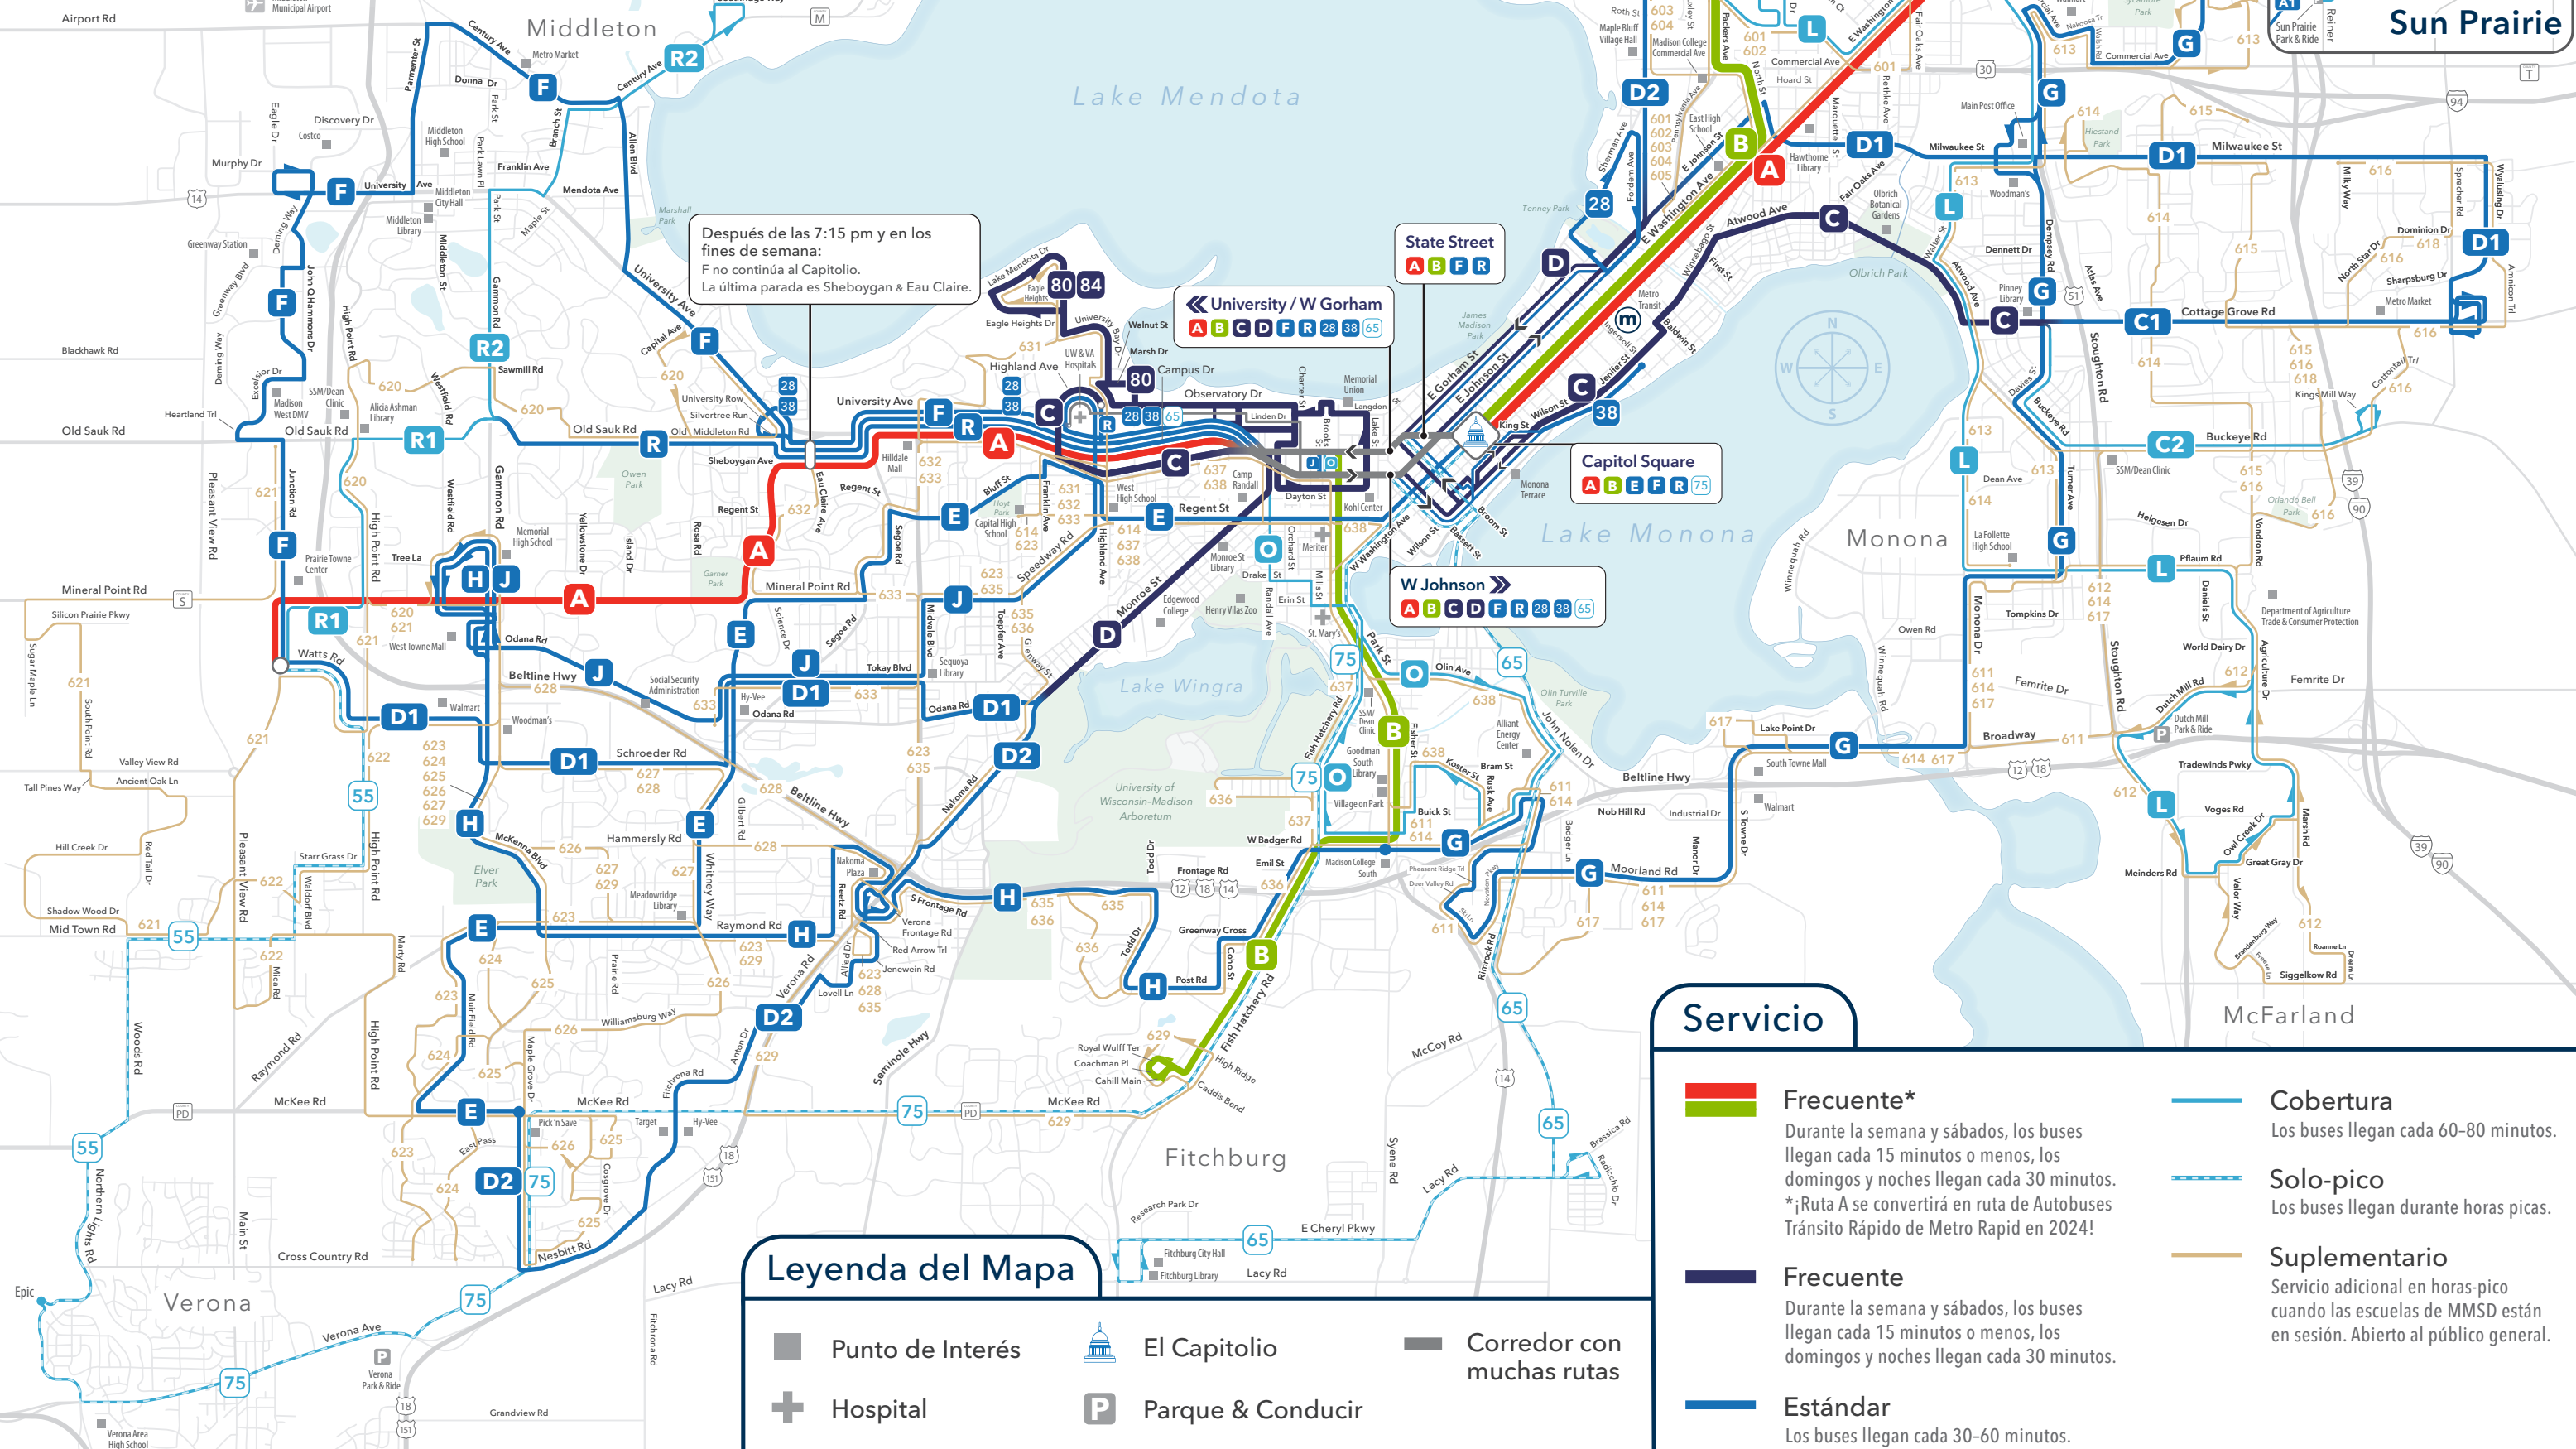

Campus/El Centro

Mapa del Sistema

Marzo 2024

Después de las 7:15 pm y en los fines de semana:
F no continúa al Capitolio.
La última parada es Sheboygan & Eau Claire.

University / W Gorham
A B C D F R 28 38 65

Capitol Square
A B E F R 75

W Johnson
A B C D F R 28 38 65

Leyenda del Mapa

- Punto de Interés
- Hospital
- El Capitolio
- Parque & Conducir
- Corredor con muchas rutas

Servicio

- Frecuente***
Durante la semana y sábados, los buses llegan cada 15 minutos o menos, los domingos y noches llegan cada 30 minutos.
*¡Ruta A se convertirá en ruta de Autobuses Tránsito Rápido de Metro Rapid en 2024!
- Cobertura**
Los buses llegan cada 60-80 minutos.
- Solo-pico**
Los buses llegan durante horas picas.
- Suplementario**
Servicio adicional en horas-pico cuando las escuelas de MMSD están en sesión. Abierto al público general.
- Frecuente**
Durante la semana y sábados, los buses llegan cada 15 minutos o menos, los domingos y noches llegan cada 30 minutos.
- Estándar**
Los buses llegan cada 30-60 minutos.