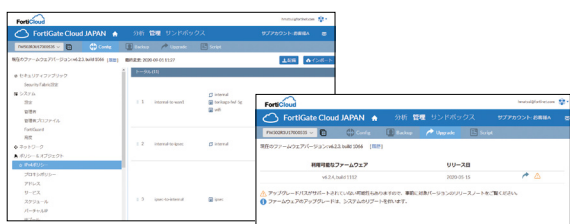

FortiGate Cloud - クラウドベースのシンプルな運用管理

モニタリングと分析

トラフィック状況やアプリケーションの使用状況を分析できます。管理者へのメール通知、サマリーレポートの自動作成もできます。

ネットワーク構成とエンドポイントの可視化

各拠点の最新のネットワーク構成やPCの状態を可視化できます。異常のあるネットワーク機器やPCを迅速に見つけられます。

設定とファームウェアの管理

機器の設定変更、コンフィグバックアップ、ファームウェアアップデートをクラウドから実行できます。