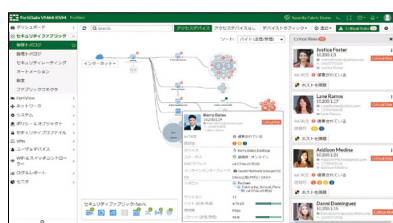

クラウドで統合管理

FortiGate Cloudでネットワーク全体を管理、ネットワークの利用状況が一目で分かり、トラブルも短時間で解決します。

出荷実績No.1 UTM

FortiGateがFortiGuard Labsの最新脅威情報に基づきサイバー脅威から保護します。

FortiGateでスイッチ、アクセスポイントを管理

標準でLANスイッチ、無線アクセスポイントを管理可能なFortiGate。専用コントローラーが不要になるだけでなく、FortiGateのセキュリティ機能をネットワーク全体に拡張できます。

FortiGate Cloud

クラウドベースの統合管理

FortiGate

統合ネットワークセキュリティ
アプライアンス (UTM)

FortiSwitch

セキュアスイッチ

FortiAP

セキュア無線アクセスポイント

FortiGate Cloud - クラウドベースのシンプルな運用管理

モニタリングと分析

トラフィック状況やアプリケーションの使用状況を分析できます。管理者へのメール通知、サマリーレポートの自動作成もできます。

ネットワーク構成とエンドポイントの可視化

各拠点の最新のネットワーク構成やPCの状態を可視化できます。異常のあるネットワーク機器やPCを迅速に見つけられます。

設定とファームウェアの管理

機器の設定変更、コンフィグバックアップ、ファームウェアアップデートをクラウドから実行できます。

ゼロタッチ展開

クラウドから新設のFortiGateにコンフィグを展開できます。現地では機器をネットワークに接続するだけです。

構成例

- 拠点、人数：本社 100名、支店 30名、営業所 5名
- 機能：
 - ・全拠点のLAN環境のクラウドによる集中管理
 - ・Microsoft 365トラフィックの最適化(SD-WAN機能)
 - ・FortiGate Cloud Sandboxによるゼロデイ対策
 - ・テレワークのセキュリティ強化(FortiToken Mobileによる二要素認証)