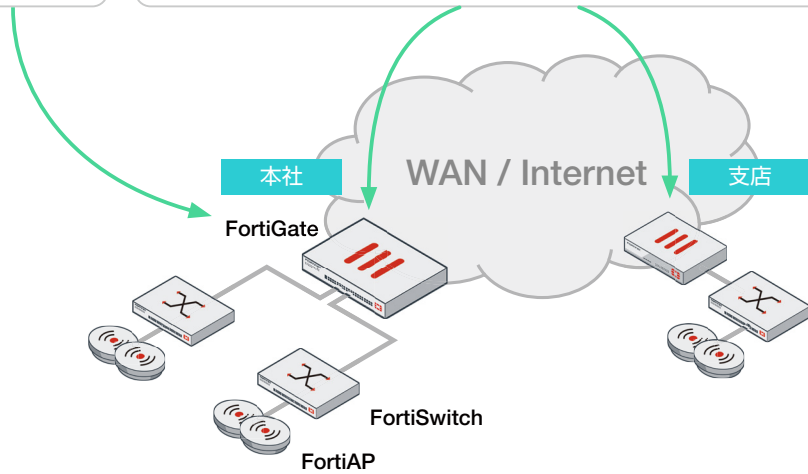

フォーティネット セキュア SDブランチ

クラウドによる運用管理と、進化を続けるサイバー脅威に対する高度なセキュリティを提供します。

最新のサイバー脅威情報を提供するフォーティネットの調査研究機関

クラウドベースの統合管理
・ログ管理、分析、レポート
・デバイス管理、設定
・クラウドサンドボックス

SECURED BY FORTIGUARD.

- アプリケーション制御
- アンチウイルス
- アンチスパム
- IPS
- Webアプリ
- データベース
- Webフィルタリング
- 脆弱性管理
- IPレピュテーション

クラウドで統合管理

FortiGate Cloudでネットワーク全体を管理、ネットワークの利用状況が一目で分かり、トラブルも短時間で解決します。

出荷実績No.1 UTM

FortiGateがFortiGuard Labsの最新脅威情報に基づきサイバー脅威から保護します。

FortiGateでスイッチ、アクセスポイントを管理

標準でLANスイッチ、無線アクセスポイントを管理可能なFortiGate。専用コントローラーが不要になるだけでなく、FortiGateのセキュリティ機能をネットワーク全体に拡張できます。

FortiGate Cloud

クラウドベースの統合管理

FortiGate

統合ネットワークセキュリティ
アプライアンス (UTM)

FortiSwitch

セキュアスイッチ

FortiAP

セキュア無線アクセスポイント

ゼロタッチ展開

クラウドから新設のFortiGateにコンフィグを展開できます。現地では機器をネットワークに接続するだけです。

構成例

- 拠点、人数：本社 100名、支店 30名、営業所 5名
- 機能：
 - ・全拠点のLAN環境のクラウドによる集中管理
 - ・Microsoft 365トラフィックの最適化(SD-WAN機能)
 - ・FortiGate Cloud Sandboxによるゼロデイ対策
 - ・テレワークのセキュリティ強化(FortiToken Mobileによる二要素認証)