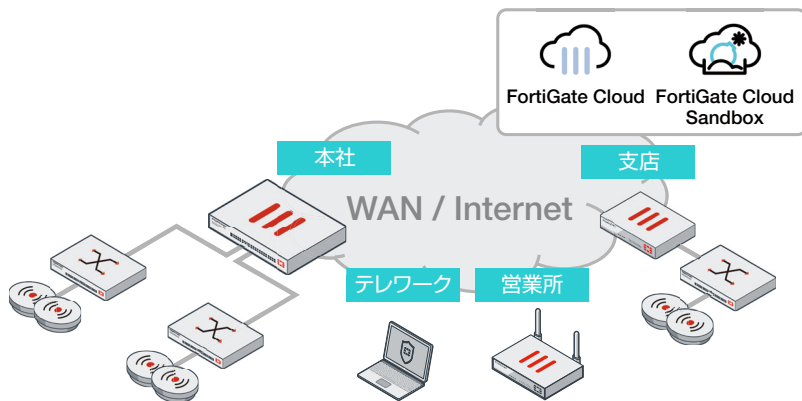

ゼロタッチ展開

クラウドから新設のFortiGateにコンフィグを展開できます。現地では機器をネットワークに接続するだけです。

構成例

- 拠点、人数：本社 100名、支店 30名、営業所 5名
- 機能：
 - ・全拠点のLAN環境のクラウドによる集中管理
 - ・Microsoft 365トラフィックの最適化(SD-WAN機能)
 - ・FortiGate Cloud Sandboxによるゼロデイ対策
 - ・テレワークのセキュリティ強化(FortiToken Mobileによる二要素認証)

本社：100名

- 1 × FortiGate 100F
- 2 × FortiSwitch 124F-POE
- 2 × FortiSwitch 124F
- 6 × FortiAP 431F

支店：30名

- 1 × FortiGate 60F
- 1 × FortiSwitch 108E-POE
- 1 × FortiSwitch 124F
- 2 × FortiAP 431F

営業所：5名

FortiWiFi 40F

クラウド管理

- FortiGate Cloud
- FortiGate Cloud Sandbox *

エンドポイント&ゼロトラスト対応

- FortiClient(VPN+アンチウイルスソフト)
- FortiToken Mobile(二要素認証)

* FortiGate Cloud SandboxはFortiGateのAMPサブスクリプションに含まれています。

FORTINET®

フォーティネットジャパン合同会社