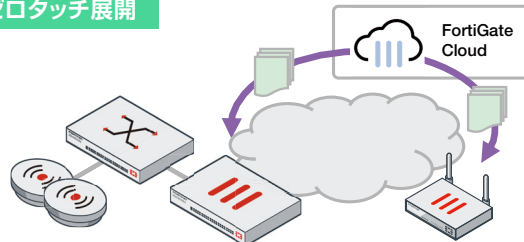

クラウドで統合管理

FortiGate Cloudでネットワーク全体を管理、ネットワークの利用状況が一目で分かり、トラブルも短時間で解決します。

出荷実績No.1 UTM

FortiGateがFortiGuard Labsの最新脅威情報に基づきサイバー脅威から保護します。

FortiGateでスイッチ、アクセスポイントを管理

標準でLANスイッチ、無線アクセスポイントを管理可能なFortiGate。専用コントローラーが不要になるだけでなく、FortiGateのセキュリティ機能をネットワーク全体に拡張できます。

FortiGate Cloud

クラウドベースの統合管理

FortiGate

統合ネットワークセキュリティ
アプライアンス (UTM)

FortiSwitch

セキュアスイッチ

FortiAP

セキュア無線アクセスポイント

FortiGate Cloud - クラウドベースのシンプルな運用管理

モニタリングと分析

トラフィック状況やアプリケーションの使用状況を分析できます。管理者へのメール通知、サマリーレポートの自動作成もできます。

ネットワーク構成とエンドポイントの可視化

各拠点の最新のネットワーク構成やPCの状態を可視化できます。異常のあるネットワーク機器やPCを迅速に見つけられます。

設定とファームウェアの管理

機器の設定変更、コンフィグバックアップ、ファームウェアアップデートをクラウドから実行できます。

ゼロタッチ展開

クラウドから新設のFortiGateにコンフィグを展開できます。現地では機器をネットワークに接続するだけです。

構成例

- 拠点、人数：本社 100名、支店 30名、営業所 5名
- 機能：
 - ・全拠点のLAN環境のクラウドによる集中管理
 - ・Microsoft 365トラフィックの最適化(SD-WAN機能)
 - ・FortiGate Cloud Sandboxによるゼロデイ対策
 - ・テレワークのセキュリティ強化(FortiToken Mobileによる二要素認証)