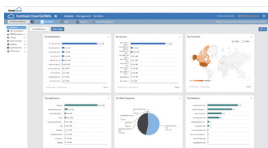

FortiGate Cloud

クラウドベースの統合管理