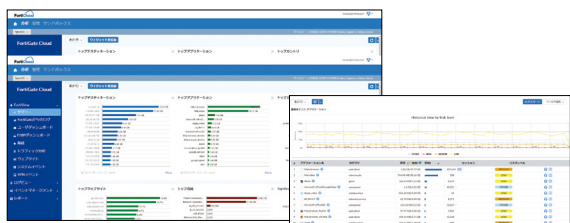

FortiGate Cloud

クラウドベースの統合管理

FortiGate

統合ネットワークセキュリティ
アプライアンス (UTM)

FortiSwitch

セキュアスイッチ

FortiAP

セキュア無線アクセスポイント

FortiGate Cloud - クラウドベースのシンプルな運用管理

モニタリングと分析

トラフィック状況やアプリケーションの使用状況を分析できます。管理者へのメール通知、サマリーレポートの自動作成もできます。

ネットワーク構成とエンドポイントの可視化

各拠点の最新のネットワーク構成やPCの状態を可視化できます。異常のあるネットワーク機器やPCを迅速に見つけられます。

設定とファームウェアの管理

機器の設定変更、コンフィグバックアップ、ファームウェアアップデートをクラウドから実行できます。