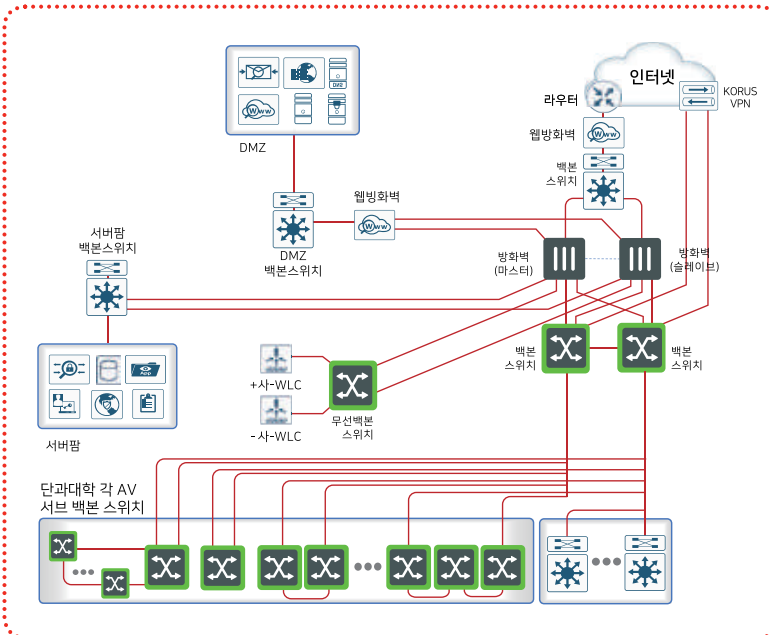

솔루션 도입 후

효과

- 포인트 보안 솔루션들에 의한 심각한 네트워크 병목 현상 제거
- 스위치간 mesh 구성을 통한 업-링크 이중화와 가용성 확보
- 네트워크 토폴로지를 자동으로 인지하여 보여주는 가시성 기반의 지능형 네트워크
- 스위치 및 AP 추가만으로 손쉬운 네트워크 확장(라이선스 비용 불필요)