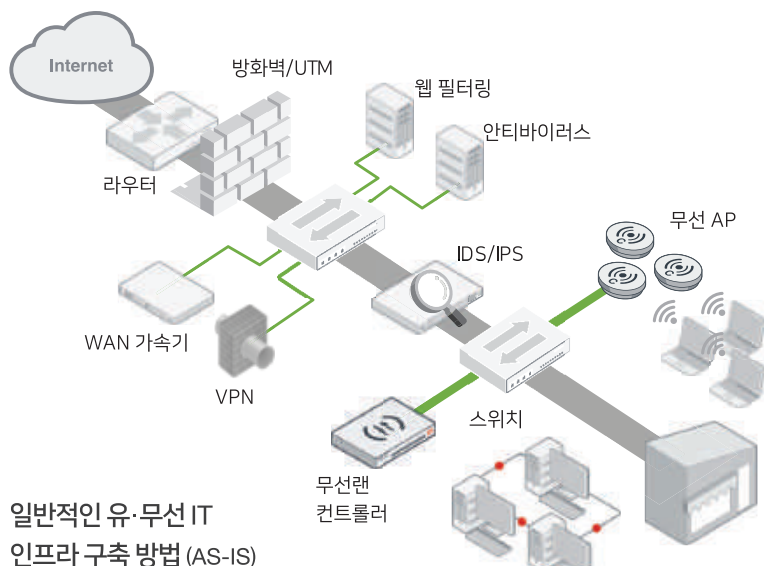

랜엣지 솔루션 소개와 도입 효과

IT 정보 기술은 눈부시게 발전하고, 그에 따른 네트워크 장비와 보안 인프라 구축을 위한 구매 비용(CAPEX)과 운용 비용(OPEX)은 지속적으로 증가하고 있습니다. 또한 유·무선 네트워크에 연결된 다양한 네트워크 기기 및 다양한 모바일 응용 프로그램의 급격한 증가로, 사이버 보안 취약점 및 사이버 공격 영역은 날로 다양화되고 있습니다.

포티넷 랜엣지 솔루션은 유선 LAN과 무선 Wi-Fi 인프라 통합 구축을 위한 네트워크 장비와 최신 보안 기술을 동시에 제공하여, 네트워크 액세스 엣지 보안 및 다양한 고객 환경에 적용되도록 설계된 통합 패키지를 제공합니다. 어떤 규모의 기업이라도 최신 사이버 보안 위협에 대한 전방위적 방어 뿐 아니라 유·무선 네트워크 관리 및 통제를 최적의 비용으로 운용이 가능합니다.

랜엣지 솔루션 도입 전

일반적인 유·무선 IT 인프라 구축 방법 (AS-IS)

- → 구축 비용과 유지 보수 비용의 지속적인 상승
- → 복잡한 설계 구조와 멀티 벤더 제품 증가로 운영 복잡
- → 가시성 확보 어려움