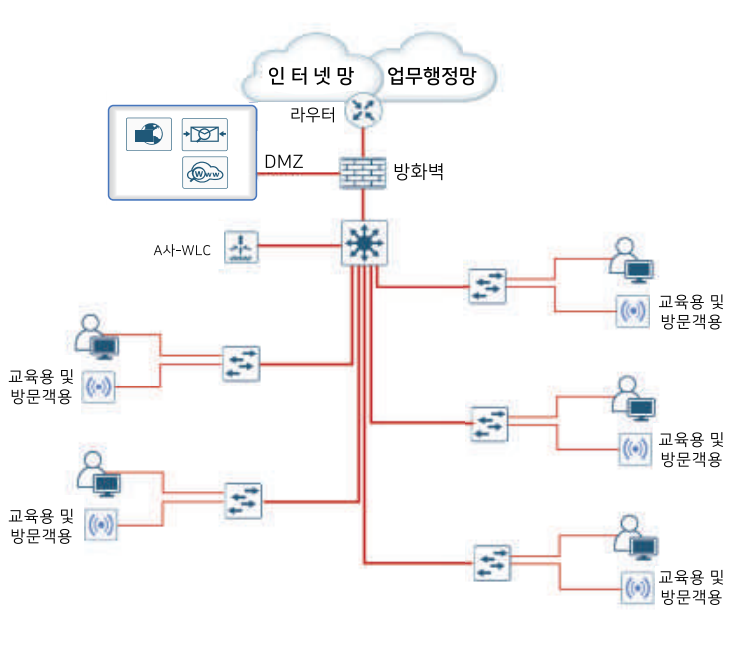

2 국내 공공기관 구축 사례

솔루션 도입 전