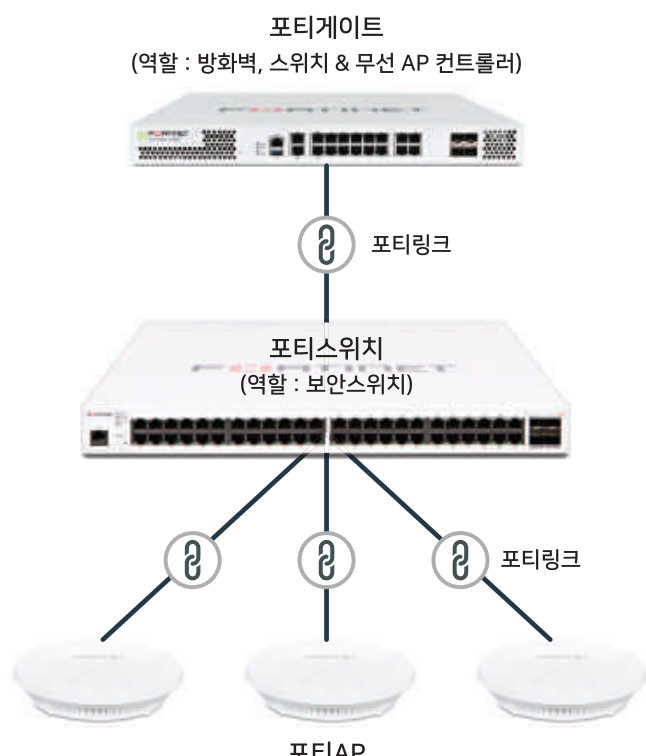

1 포티게이트

포티게이트의 랜엣지 유·무선 컨트롤러를 통해 유선 및 무선 네트워크 서비스를 통합한 가장 이상적인 솔루션을 제공합니다. 엔터프라이즈급 무선랜 보안 뿐 아니라 유선 네트워크에 대한 보안까지 하나의 통합 플랫폼에서 제공하는, 고성능 엔터프라이즈 유·무선 네트워크 솔루션입니다.

2 포티스위치

매니지드 스위치 구축을 위한 별도의 장비 설정 등이 필요없이 UTP 케이블과 전원만 연결하면, 포티게이트와 자동으로 인지하고 연동합니다. 이로 인해 네트워크 구축 시간이 단축이 되며, 네트워크 확장도 용이합니다.

3 포티AP

포티AP는 포티넷의 매니지드 스위치 혹은 타사 스위치에도 연결이 가능합니다. 별다른 설정없이 UTP 케이블과 전원만 연결하면 포티게이트에 자동 인지 및 연동이 가능하며, 무선 네트워크를 쉽고 빠르게 구축 및 확장 할 수 있습니다.

포티넷 코리아

서울특별시 강남구 영동대로 325 (대치동, 해암빌딩 14/15층)

전화 : 080-559-8989 이메일 : kr-callcenter@fortinet.com 홈페이지 : http://kr.fortinet.com/kr 페이스북 : https://www.facebook.com/fortinetsouthkorea