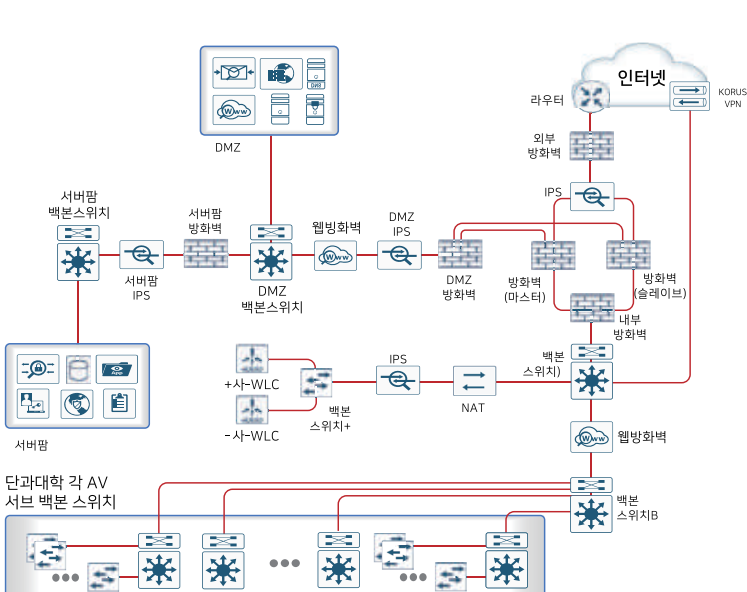

랜엣지 솔루션 소개와 도입 효과

IT 정보 기술은 눈부시게 발전하고, 그에 따른 네트워크 장비와 보안 인프라 구축을 위한 구매 비용(CAPEX)과 운용 비용(OPEX)은 지속적으로 증가하고 있습니다. 또한 유·무선 네트워크에 연결된 다양한 네트워크 기기 및 다양한 모바일 응용 프로그램의 급격한 증가로, 사이버 보안 취약점 및 사이버 공격 영역은 날로 다양화되고 있습니다.

포티넷 랜엣지 솔루션은 유선 LAN과 무선 Wi-Fi 인프라 통합 구축을 위한 네트워크 장비와 최신 보안 기술을 동시에 제공하여, 네트워크 액세스 엣지 보안 및 다양한 고객 환경에 적용되도록 설계된 통합 패키지를 제공합니다. 어떤 규모의 기업이라도 최신 사이버 보안 위협에 대한 전방위적 방어 뿐 아니라 유·무선 네트워크 관리 및 통제를 최적의 비용으로 운용이 가능합니다.

랜엣지 솔루션 도입 전

일반적인 유·무선 IT 인프라 구축 방법 (AS-IS)

- → 구축 비용과 유지 보수 비용의 지속적인 상승
- → 복잡한 설계 구조와 멀티 벤더 제품 증가로 운영 복잡
- → 가시성 확보 어려움

랜엣지 솔루션 도입 후 (TO-BE)

효과

1. **IT 시스템 구축 비용 절감**
   - 타사 대비 30~40% 절감
   - 별도의 관리 솔루션 불필요
   - 타사 대비 경쟁력 있는 가격
2. **운영 효율 향상**
   - 높은 수준의 운영 환경 제공, 비전문가도 쉽게 운영 가능
   - 단일 관리창을 통한 전체 네트워크 정보 습득 및 제어 가능
   - 손쉬운 유·무선 네트워크 통합 지원
3. **가시성 확보**
   - 유·무선 네트워크 토폴로지 분석을 통한 인프라 전반의 현황 분석 및 운용 향상으로 차원 높은 가시성 확보
4. **쉬운 구축과 높은 가용성**
   - 별도 라이선스 추가 비용없이 매니지드 스위치 및 AP 추가 연결을 통한 유·무선 네트워크 확장 용이

랜엣지 솔루션 가이드

1 국내 대학교 구축 사례

솔루션 도입 전

솔루션 도입 후

효과

- 포인트 보안 솔루션들에 의한 심각한 네트워크 병목 현상 제거
- 스위치간 mesh 구성을 통한 업-링크 이중화와 가용성 확보
- 네트워크 토폴로지를 자동으로 인지하여 보여주는 가시성 기반의 지능형 네트워크
- 스위치 및 AP 추가만으로 손쉬운 네트워크 확장(라이선스 비용 불필요)

2 국내 공공기관 구축 사례

솔루션 도입 전

솔루션 도입 후

효과

- 가시성을 기반으로 네트워크 운영 현황 및 사용자 파악 용이
- 유·무선 통합 운영으로 효율성 증가
- 컴플라이언스 준수 단말기만 네트워크 접속 가능
- 네트워크 토폴로지에 사용자 단말기 상세 정보 표시 및 제어
- 사용자 단말기에 설치된 SW 목록 정보 제공

3 국내 금융 블록체인 거래소 구축 사례

솔루션 도입 전

솔루션 도입 후

효과

- 스위치간 mesh 구성으로 회선의 안정성 및 가용성 강화
- 보안 솔루션 통합을 위한 코어 인프라 구축으로 확장성 대비
- 유·무선 인프라 통합 구축으로 업무의 효율성 확보
- 스위치 및 AP 추가 도입으로 네트워크 확장 용이 (라이선스 비용 불필요)

랜엣지 솔루션 가이드

주요 제품 사양과 구매 문의

포티넷 랜엣지 솔루션은 유·무선 인프라 통합 관리 및 보안 제어를 위해 포티게이트, 포티스위치, 포티AP인 3개 제품을 이용하여 자유롭게 구성이 가능합니다.

1 포티게이트

포티게이트의 랜엣지 유·무선 컨트롤러를 통해 유선 및 무선 네트워크 서비스를 통합한 가장 이상적인 솔루션을 제공합니다. 엔터프라이즈급 무선랜 보안 뿐 아니라 유선 네트워크에 대한 보안까지 하나의 통합 플랫폼에서 제공하는, 고성능 엔터프라이즈 유·무선 네트워크 솔루션입니다.

2 포티스위치

매니지드 스위치 구축을 위한 별도의 장비 설정 등이 필요없이 UTP 케이블과 전원만 연결하면, 포티게이트와 자동으로 인지하고 연동합니다. 이로 인해 네트워크 구축 시간이 단축이 되며, 네트워크 확장도 용이합니다.

3 포티AP

포티AP는 포티넷의 매니지드 스위치 혹은 타사 스위치에도 연결이 가능합니다. 별다른 설정없이 UTP 케이블과 전원만 연결하면 포티게이트에 자동 인지 및 연동이 가능하며, 무선 네트워크를 쉽고 빠르게 구축 및 확장 할 수 있습니다.

포티넷 코리아

서울특별시 강남구 영동대로 325 (대치동, 해암빌딩 14/15층)