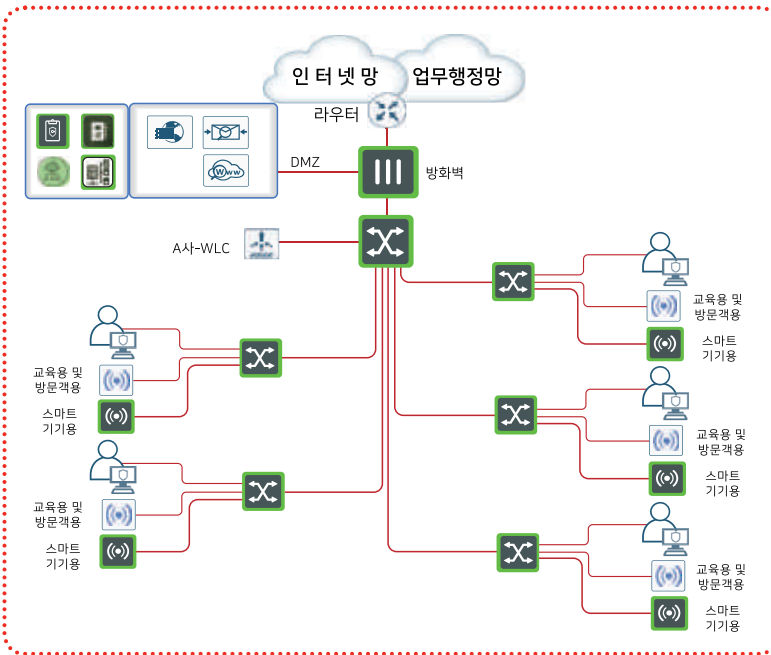

솔루션 도입 후

효과

- 가시성을 기반으로 네트워크 운영 현황 및 사용자 파악 용이
- 유·무선 통합 운영으로 효율성 증가
- 컴플라이언스 준수 단말기만 네트워크 접속 가능
- 네트워크 토폴로지에 사용자 단말기 상세 정보 표시 및 제어
- 사용자 단말기에 설치된 SW 목록 정보 제공