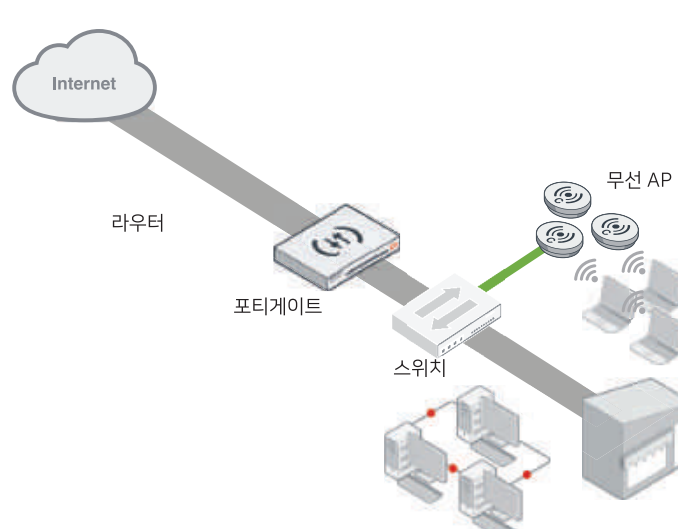

랜엣지 솔루션 도입 후 (TO-BE)

효과

1. **IT 시스템 구축 비용 절감**
   - 타사 대비 30~40% 절감
   - 별도의 관리 솔루션 불필요
   - 타사 대비 경쟁력 있는 가격
2. **운영 효율 향상**
   - 높은 수준의 운영 환경 제공, 비전문가도 쉽게 운영 가능
   - 단일 관리창을 통한 전체 네트워크 정보 습득 및 제어 가능
   - 손쉬운 유·무선 네트워크 통합 지원
3. **가시성 확보**
   - 유·무선 네트워크 토폴로지 분석을 통한 인프라 전반의 현황 분석 및 운용 향상으로 차원 높은 가시성 확보
4. **쉬운 구축과 높은 가용성**
   - 별도 라이선스 추가 비용없이 매니지드 스위치 및 AP 추가 연결을 통한 유·무선 네트워크 확장 용이

랜엣지 솔루션 가이드

1 국내 대학교 구축 사례