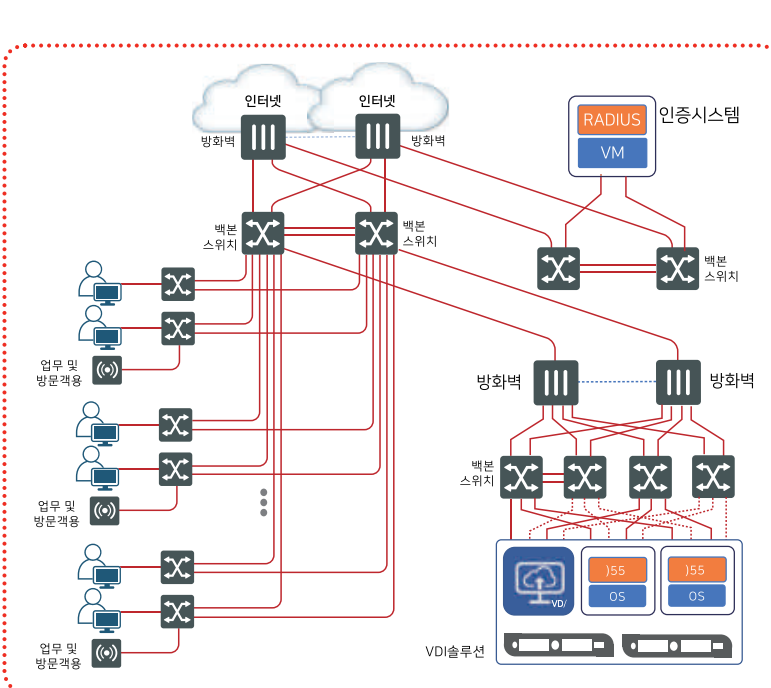

솔루션 도입 후

효과

- 스위치간 mesh 구성으로 회선의 안정성 및 가용성 강화
- 보안 솔루션 통합을 위한 코어 인프라 구축으로 확장성 대비
- 유·무선 인프라 통합 구축으로 업무의 효율성 확보
- 스위치 및 AP 추가 도입으로 네트워크 확장 용이 (라이선스 비용 불필요)

랜엣지 솔루션 가이드

주요 제품 사양과 구매 문의

포티넷 랜엣지 솔루션은 유·무선 인프라 통합 관리 및 보안 제어를 위해 포티게이트, 포티스위치, 포티AP인 3개 제품을 이용하여 자유롭게 구성이 가능합니다.