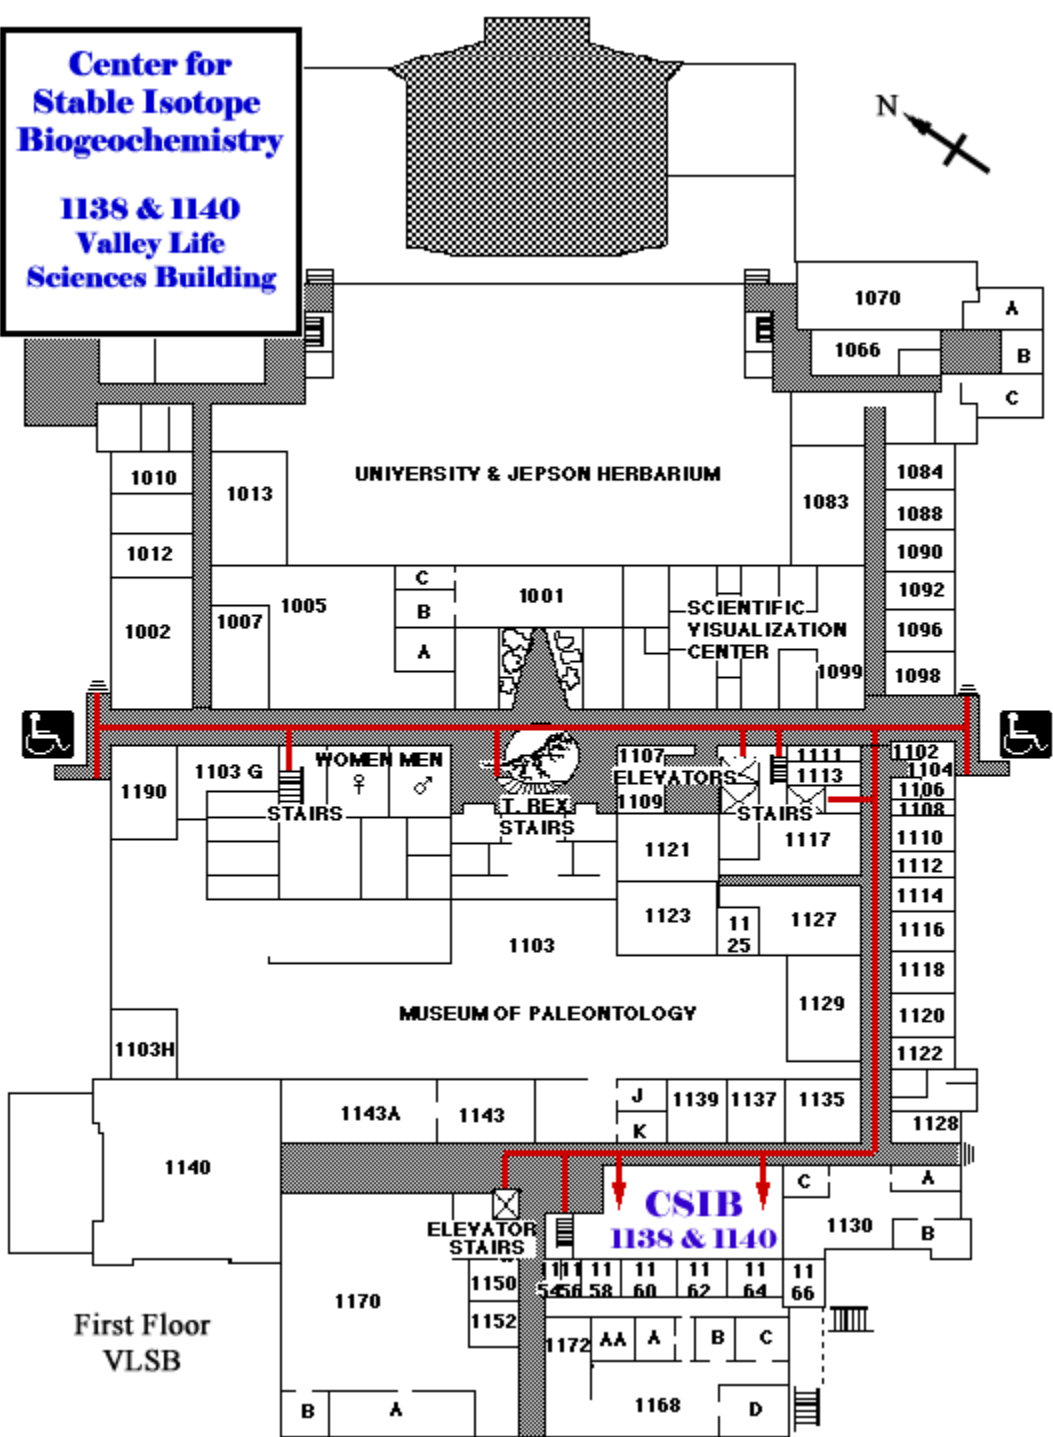

Center for Stable Isotope Biogeochemistry
1138 & 1140
Valley Life Sciences Building

First Floor
 VLSB

CSIB
1138 & 1140

ELEVATOR
 STAIRS

1111 1111 1111 1111 1111 1111
 54 56 58 60 62 64 66

1172 AA A B C

B A

1168 D

1002

1007

1005

1001

1070

1066

1083

1084