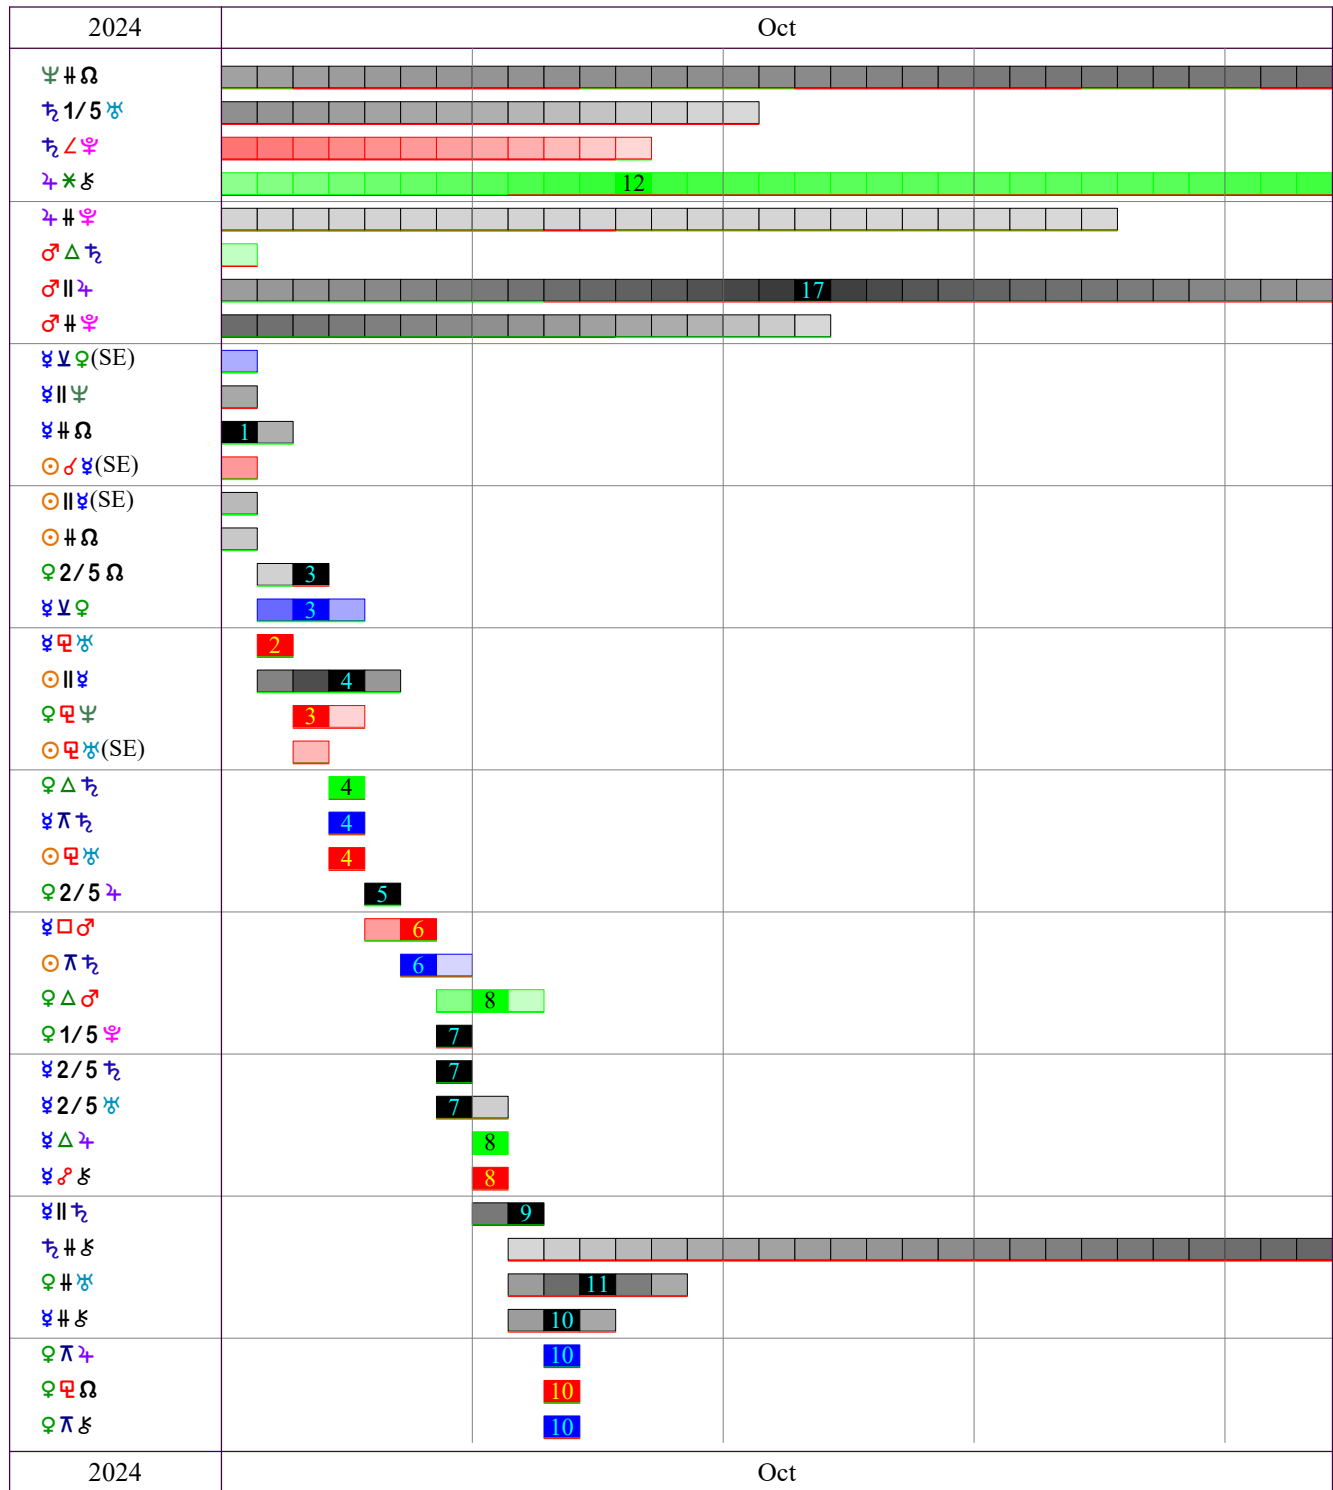

Timeline Aspects/Transits October 2024

Transit to Transit:

Timeline Aspects/Transits October 2024

2024	Oct				
♃♂♂ ☉2/5♃ ♂♂♂ ♂♂♂		11	12	13	
♃♂♂ ♃♂♂ ☉♂♂ ☉2/5♂		12	12	14	
☉♂♂ ♃♂♂ ☉♂♂ ☉♂♂		14	13	13	
♀♂♂ ♀2/5♂ ☉♂♂ ♀♂♂		14	15	16	
♃2/5♂ ♀♂♂ ♃♂♂ ♃♂♂		16	17	17	
♀♂♂ ♀♂♂ ☉♂♂ ☉♂♂		21	22	19	20
☉♂♂ ♃♂♂ ♃♂♂ ♃2/5♂		20	22	21	21
☉♂♂ ♀♂♂ ♀♂♂ ♀♂♂		22	22	22	26
♂♂♂ ♃2/5♂ ♃1/5♂ ♃♂♂		24	23	25	26
2024	Oct				

Timeline Aspects/Transits October 2024

2024	Oct			
☉ 2/5 ♀ ♂ Δ ♀ ♃ ∩ ♄ ♂ ♁ ♃				 26 28 27 29
♀ ♁ ♂ ♃ ∩ ♄ ♃ ♁ ♁ ♀ □ ♃				 27 27 28
☉ ♁ ♄ ☉ ∩ ♁ ♀ ∠ ♀ ♃ ♀ ♃				 28 29 29 30
♃ 2/5 ♄ ♃ ♃ ♂ ♂ ♀ ♀ ♃ Δ ♀				 31 31
♃ ♃ ♄				 31
2024	Oct			