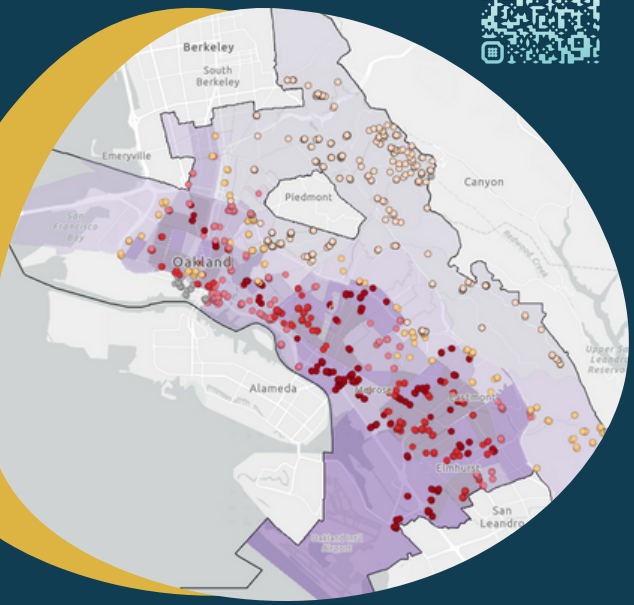

Environmental Stewardship
adoptaspot@oaklandca.com
www.oaklandadoptaspot.org
510-238-7630

Oakland Public Works
Environmental Services Division
250 Frank H. Ogawa Plaza
Oakland, CA 94612

ADOPTE UN DRENAJE

¡Únase a los cientos de personas que adoptan drenajes de Oakland!

www.AdoptaDrainOakland.com

Encuentre drenajes en
adopción cerca de su casa o
lugar de trabajo.

¡Aliente a sus vecinos, amigos y
familiares para que colaboren!