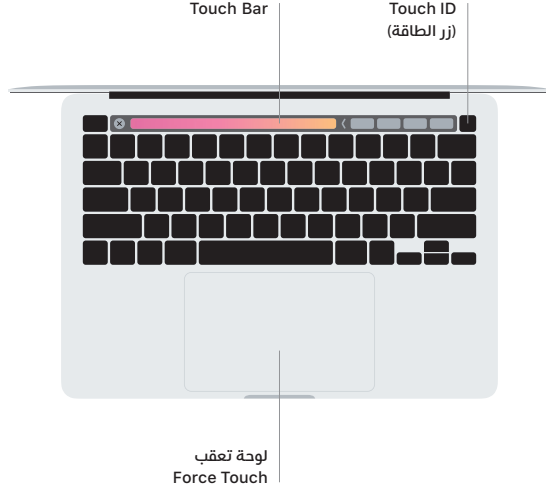

support.apple.com/ar-ae/mac/macbook-pro.

للاتصال بشركة Apple، انتقل إلى support.apple.com/ar-ae/contact.

 MacBook Pro

Touch Bar

يتغير Touch Bar حسب التطبيق الحالي والنشاط الذي تقوم به. استخدم Control Strip على الجانب الأيمن لضبط عناصر التحكم المستخدمة كثيرًا مثل مستوى الصوت والإضاءة. اضغط على  لتوسيع Control Strip. واضغط على  على الجانب الأيسر لإغلاقه.

Touch ID

ببصمة إصبعك، يمكنك فتح قفل الـ MacBook Pro وإجراء عمليات الشراء من App Store وتطبيق Apple TV و Apple Books ومواقع الويب باستخدام Apple Pay.

مرحبًا بك في عالم MacBook Pro

يتم بدء تشغيل الـ MacBook Pro تلقائيًا عند رفع الغطاء. يساعد مساعد الإعداد في تجهيز ما تحتاجه للبدء.

Thunderbolt 3 (USB-C)
شحن الـ MacBook Pro وتوصيل ذاكرة تخزين أو شاشة عرض خارجية.

إيماءات لوحة تعقب Multi-Touch

مرر بإصبعين عبر لوحة التعقب للتمرير لأعلى أو لأسفل أو إلى أي من الجانبين. حرك بإصبعين لتقليب صفحات الويب والمستندات. انقر بإصبعين لإجراء نقر بزر الماوس الأيمن. يمكنك أيضًا النقر ثم الضغط بشكل أعمق على لوحة التعقب للنقر بقوة على النص وكشف المزيد من المعلومات. لمعرفة المزيد، اختر تفضيلات النظام في Dock، ثم انقر على لوحة التعقب.