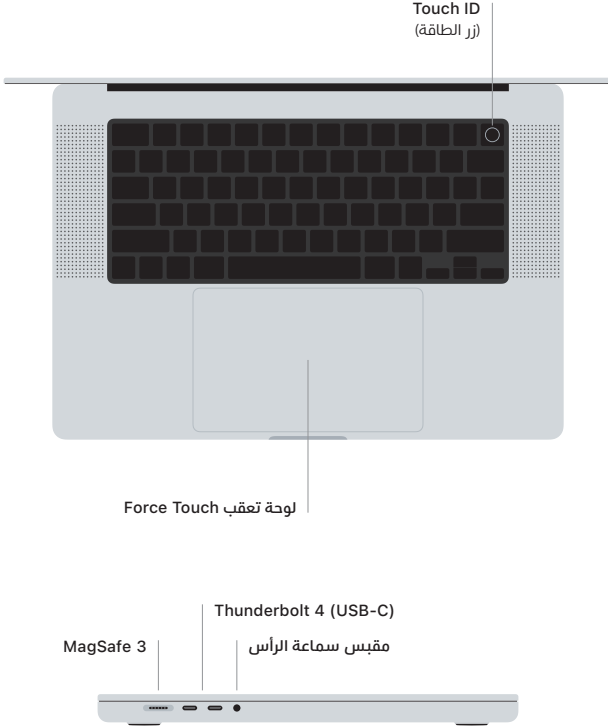

MacBook Pro

مرحبًا بك في MacBook Pro

يتم بدء تشغيل الـ MacBook Pro تلقائيًا عند رفع الغطاء،
يساعد مساعد الإعداد في تجهيز ما تحتاجه للبدء.

Touch ID

باستخدام بصمة إصبعك، يمكنك فتح قفل MacBook Pro وتسجيل الدخول إلى التطبيقات على الفور وإجراء عمليات شراء باستخدام Apple Pay.

إيماءات لوحة تعقب Multi-Touch

مرّر بإصبعين للتمرير لأعلى أو لأسفل أو إلى أي من الجانبين. حرّك بإصبعين لتقليب صفحات الويب والمستندات انقر بإصبعين لإجراء نقر بزر الماوس الأيمن. انقر ثم اضغط بشكل أعمق للنقر بقوة على النص وإظهار الخيارات. لمعرفة المزيد، اختر إعدادات النظام، ثم انقر على لوحة التعقب.