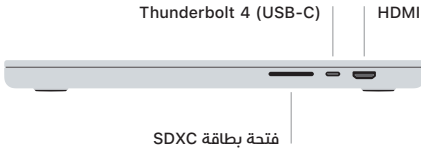

MacBook Pro

مرحبًا بك في MacBook Pro

يتم بدء تشغيل الـ MacBook Pro تلقائيًا عند رفع الغطاء،
يساعد مساعد الإعداد في تجهيز ما تحتاجه للبدء.

Touch ID

باستخدام بصمة إصبعك، يمكنك فتح قفل MacBook Pro وتسجيل الدخول إلى التطبيقات على الفور وإجراء عمليات شراء باستخدام Apple Pay.

إيماءات لوحة تعقب Multi-Touch

مرّر بإصبعين للتمرير لأعلى أو لأسفل أو إلى أي من الجانبين. حرّك بإصبعين لتقليب صفحات الويب والمستندات انقر بإصبعين لإجراء نقر بزر الماوس الأيمن. انقر ثم اضغط بشكل أعمق للنقر بقوة على النص وإظهار الخيارات. لمعرفة المزيد، اختر إعدادات النظام، ثم انقر على لوحة التعقب.