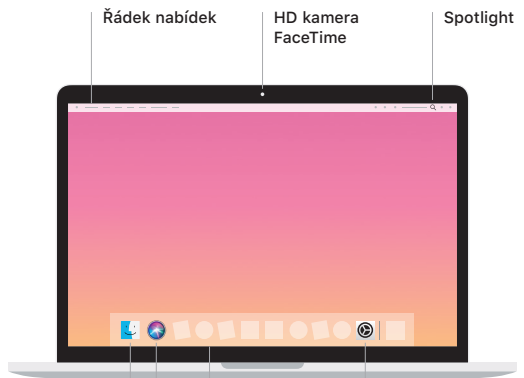

 **MacBook Pro**

Vítá vás váš MacBook Pro

MacBook Pro se spustí automaticky, jakmile zvednete víko. Průvodce nastavením vám pomůže váš počítač rychle nastavit a ihned začít používat.

Thunderbolt 3 (USB-C)

Slouží k nabíjení MacBooku Pro a k připojení externího úložiště či monitoru.

Řádek nabídek

HD kamera
FaceTime

Spotlight

Finder

Zde najdete
svoje soubory,
složky a aplikace.

Siri

Dock

Pohodlný přístup
k nejpoužívanějším
aplikacím.

Předvolby systému

Sluchátková zdířka

Zapínací tlačítko

Force Touch
trackpad

Gesta na trackpadu Multi-Touch

Pohybem dvou prstů po trackpadu můžete posouvat zobrazený obsah nahoru, dolů nebo do stran. Přejížděním dvěma prsty můžete listovat webovými stránkami a dokumenty. Kliknutím dvěma prsty nahradíte kliknutí pravým tlačítkem myši. Můžete taky kliknout na text a silnějším zatlačením na trackpadu zobrazit více informací. Chcete-li se dozvědět více, vyberte v Docku Předvolby systému a klikněte na Trackpad.