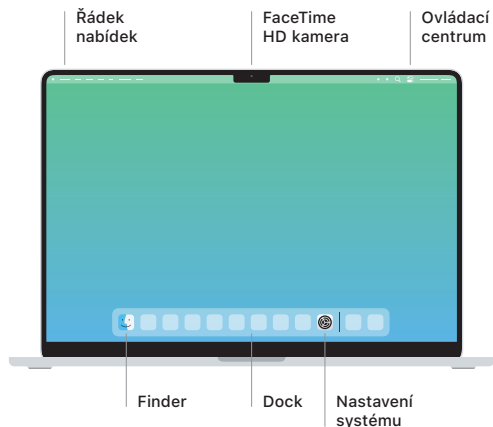

MacBook Air

Podpora

Podrobné informace najdete na support.apple.com/cs-cz/mac/macbook-air.

Chcete-li kontaktovat společnost Apple, přejděte na support.apple.com/cs-cz/contact.

Vítá vás váš MacBook Air

MacBook Air se spustí automaticky, jakmile zvednete víko.
S jeho uvedením do provozu vám pomůže Průvodce nastavením.

Touch ID

Otiskem prstu můžete odemknout MacBook Air, rychle se přihlašovat do aplikací nebo také nakupovat pomocí Apple Pay.

Gesta na trackpadu Multi-Touch

Gesta vám umožňují snadno procházet webové stránky a pracovat s aplikacemi. Chcete-li se dozvědět více, otevřete Nastavení systému a potom klikněte na volbu Trackpad.

MagSafe 3

Port MagSafe 3 slouží k nabíjení MacBooku Air.

Přečtěte si příručku *MacBook Air – základy*

Další informace o nastavení a používání MacBooku Air najdete v příručce *MacBook Air – základy*. Chcete-li si ji prohlédnout, navštivte stránku support.apple.com/guide/macbook-air.