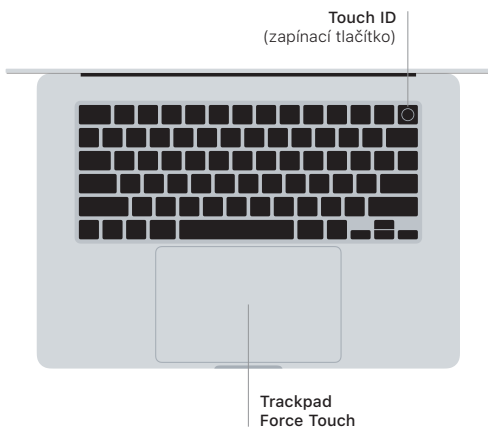

MacBook Air

Podpora

Podrobné informace najdete na support.apple.com/cs-cz/mac/macbook-air.

Chcete-li kontaktovat společnost Apple, přejděte na support.apple.com/cs-cz/contact.

Vítá vás váš MacBook Air

MacBook Air se spustí automaticky, jakmile zvednete víko.
S jeho uvedením do provozu vám pomůže Průvodce nastavením.

Touch ID

Otiskem prstu můžete odemknout MacBook Air, rychle se přihlašovat do aplikací nebo také nakupovat pomocí Apple Pay.

Gesta na trackpadu Multi-Touch

Gesta vám umožňují snadno procházet webové stránky a pracovat s aplikacemi. Chcete-li se dozvědět více, otevřete Nastavení systému a potom klikněte na volbu Trackpad.

MagSafe 3

Port MagSafe 3 slouží k nabíjení MacBooku Air.

Přečtěte si příručku *MacBook Air – základy*

Další informace o nastavení a používání MacBooku Air najdete v příručce *MacBook Air – základy*. Chcete-li si ji prohlédnout, navštivte stránku support.apple.com/guide/macbook-air.