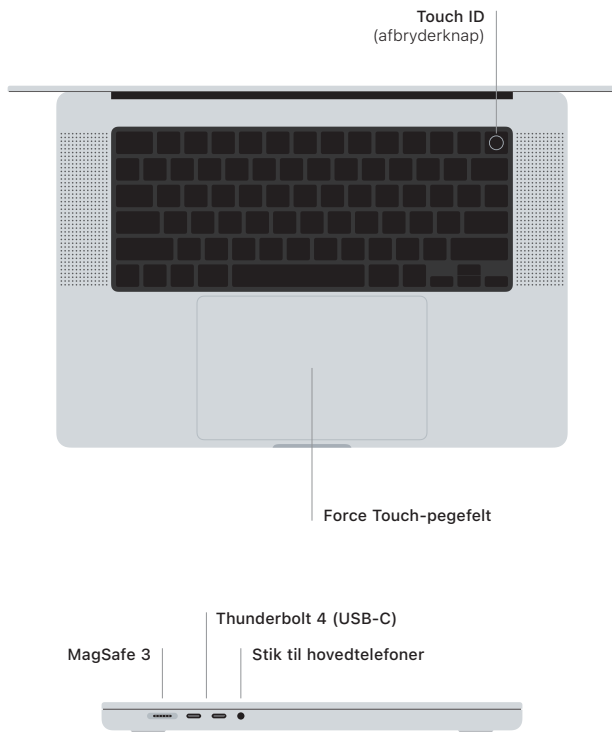

**MacBook Pro**

## Velkommen til MacBook Pro

MacBook Pro starter automatisk, når du slår skærmen op. Indstillingsassistenten hjælper dig med at komme i gang.

### Touch ID

Med dit fingeraftryk kan du låse MacBook Pro op, logge hurtigt ind i apps og foretage køb med Apple Pay.

### Multi-Touch-bevægelser på pegefeltet

Stryg med to fingre for at rulle opad, nedad eller til siderne. Skub med to fingre for at bladre gennem websider og dokumenter. Klik med to fingre for at højreklikke. Klik, og tryk derefter hårdere for at udføre et hårdt klik på tekst, så der vises muligheder. Du kan læse mere, hvis du åbner Systemindstillinger og klikker på Pegefelt.