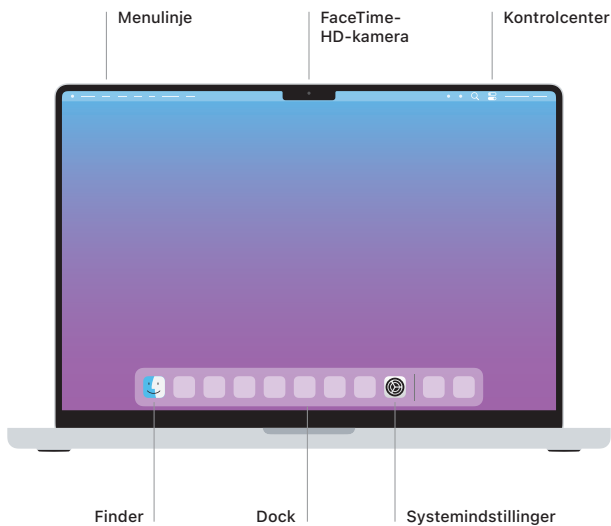

**MacBook Pro**

## Velkommen til MacBook Pro

MacBook Pro starter automatisk, når du slår skærmen op. Indstillingsassistenten hjælper dig med at komme i gang.

### Touch ID

Med dit fingeraftryk kan du låse MacBook Pro op, logge hurtigt ind i apps og foretage køb med Apple Pay.

### Multi-Touch-bevægelser på pegefeltet

Stryg med to fingre for at rulle opad, nedad eller til siderne. Skub med to fingre for at bladre gennem websider og dokumenter. Klik med to fingre for at højreklikke. Klik, og tryk derefter hårdere for at udføre et hårdt klik på tekst, så der vises muligheder. Du kan læse mere, hvis du åbner Systemindstillinger og klikker på Pegefelt.