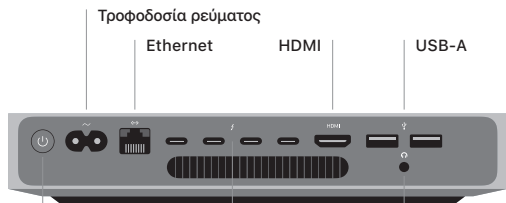

Καλώς ορίσατε στο Mac mini σας

Πατήστε το κουμπί τροφοδοσίας για να ξεκινήσετε το Mac mini.
Ο Βοηθός διαμόρφωσης σας καθοδηγεί στα πρώτα βήματα.

Κουμπί τροφοδοσίας

Thunderbolt 3 (USB-C)

Φόρτιση συσκευών, σύνδεση εξωτερικών οθονών και περιφερειακών συσκευών υψηλής απόδοσης.