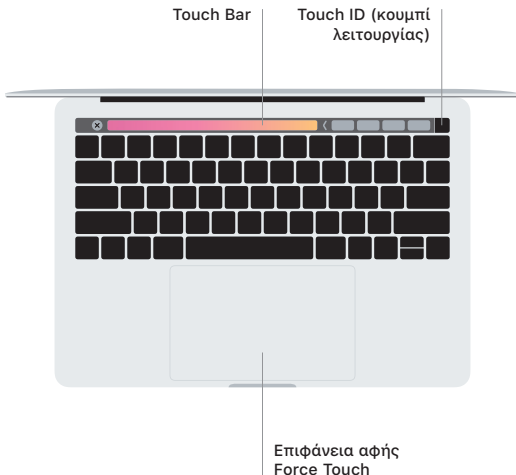

 MacBook Pro

Καλώς ορίσατε στο MacBook Pro σας

Το MacBook Pro εκκινείται αυτόματα όταν σηκώσετε το καπάκι.

Ο Βοηθός διαμόρφωσης σας καθοδηγεί στα πρώτα βήματα.

Thunderbolt 3 (USB-C)

Φορτίστε το MacBook Pro και συνδέστε εξωτερικές συσκευές αποθήκευσης ή μια οθόνη.

Finder
Πρόσβαση σε όλα τα αρχεία, τους φακέλους και τις εφαρμογές σας.

Dock
Εύκολη πρόσβαση στις εφαρμογές που χρησιμοποιείτε περισσότερο.

Προτιμήσεις συστήματος

Ακουστικά

Touch Bar

Το Touch Bar αλλάζει δυναμικά βάσει της τρέχουσας εφαρμογής και δραστηριότητας. Χρησιμοποιήστε το Control Strip στη δεξιά πλευρά για να προσαρμόσετε χειριστήρια που χρησιμοποιούνται συχνά, όπως η ένταση ήχου και η φωτεινότητα. Αγγίξτε το  για ανάπτυξη του Control Strip. Αγγίξτε το  στα αριστερά για να το κλείσετε.

Touch ID

Με το δαχτυλικό σας αποτύπωμα μπορείτε να ξεκλειδώσετε το MacBook Pro και να πραγματοποιείτε αγορές από το App Store, την εφαρμογή Apple TV, το Apple Books και ιστότοπους, χρησιμοποιώντας το Apple Pay.

Χειρονομίες επιφάνειας αφής Multi-Touch

Σύρετε με δύο δάχτυλα στην επιφάνεια αφής για κύλιση επάνω, κάτω ή πλάγια. Σαρώστε με δύο δάχτυλα για να «ξεφυλλίσετε» ιστοσελίδες και έγγραφα. Κάντε κλικ με δύο δάχτυλα για δεξί κλικ. Μπορείτε επίσης να κάνετε κλικ και μετά να πιέσετε πιο δυνατά στην επιφάνεια αφής για να κάνετε δυνατό κλικ σε κείμενο και να εμφανίσετε περισσότερες πληροφορίες. Για να μάθετε περισσότερα, επιλέξτε «Προτιμήσεις συστήματος» στο Dock και μετά κάντε κλικ στην «Επιφάνεια αφής».