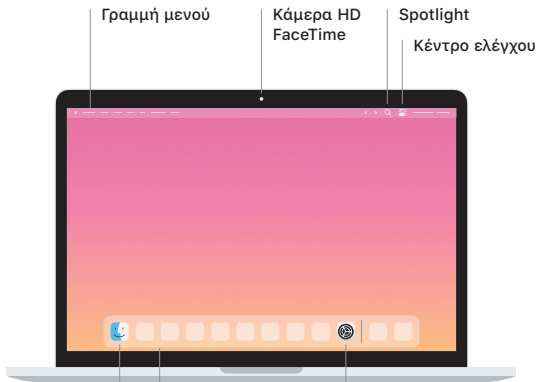

 MacBook Pro

Καλώς ορίσατε στο MacBook Pro σας

Το MacBook Pro εκκινείται αυτόματα όταν σηκώσετε το καπάκι.

Ο Βοηθός διαμόρφωσης σας καθοδηγεί στα πρώτα βήματα.

Thunderbolt 3 (USB-C)

Φορτίστε το MacBook Pro και συνδέστε εξωτερικές συσκευές αποθήκευσης ή μια οθόνη.

Finder
Πρόσβαση σε όλα τα αρχεία, τους φακέλους και τις εφαρμογές σας.

Dock
Εύκολη πρόσβαση στις εφαρμογές που χρησιμοποιείτε περισσότερο.

Προτιμήσεις συστήματος

Ακουστικά

Touch Bar

Το Touch Bar αλλάζει δυναμικά βάσει της τρέχουσας εφαρμογής και δραστηριότητας. Χρησιμοποιήστε το Control Strip στη δεξιά πλευρά για να προσαρμόσετε χειριστήρια που χρησιμοποιούνται συχνά, όπως η ένταση ήχου και η φωτεινότητα. Αγγίξτε το  για ανάπτυξη του Control Strip. Αγγίξτε το  στα αριστερά για να το κλείσετε.

Touch ID

Με το δαχτυλικό σας αποτύπωμα μπορείτε να ξεκλειδώσετε το MacBook Pro και να πραγματοποιείτε αγορές από το App Store, την εφαρμογή Apple TV, το Apple Books και ιστότοπους, χρησιμοποιώντας το Apple Pay.

Χειρονομίες επιφάνειας αφής Multi-Touch

Σύρετε με δύο δάχτυλα στην επιφάνεια αφής για κύλιση επάνω, κάτω ή πλάγια. Σαρώστε με δύο δάχτυλα για να «ξεφυλλίσετε» ιστοσελίδες και έγγραφα. Κάντε κλικ με δύο δάχτυλα για δεξί κλικ. Μπορείτε επίσης να κάνετε κλικ και μετά να πιέσετε πιο δυνατά στην επιφάνεια αφής για να κάνετε δυνατό κλικ σε κείμενο και να εμφανίσετε περισσότερες πληροφορίες. Για να μάθετε περισσότερα, επιλέξτε «Προτιμήσεις συστήματος» στο Dock και μετά κάντε κλικ στην «Επιφάνεια αφής».