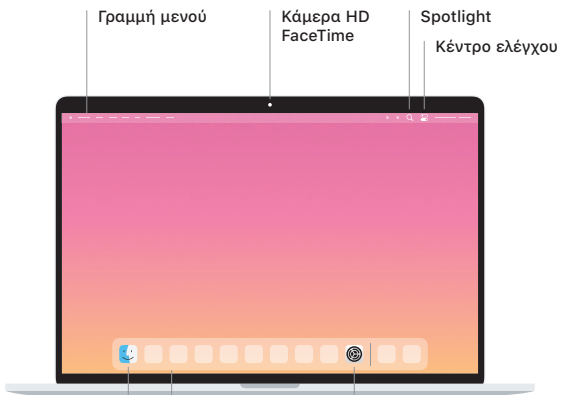

 MacBook Pro

Καλώς ορίσατε στο MacBook Pro σας

Το MacBook Pro εκκινείται αυτόματα όταν σηκώσετε το καπάκι.
Ο Βοηθός διαμόρφωσης σας καθοδηγεί στα πρώτα βήματα.

Thunderbolt 3 (USB-C)

Ακουστικά

Φορτίστε το MacBook Pro και συνδέστε εξωτερικές συσκευές αποθήκευσης ή μια οθόνη.

Γραμμή μενού

Κάμερα HD
FaceTime

Spotlight
Κέντρο ελέγχου

Finder

Πρόσβαση σε όλα
τα αρχεία, τους
φακέλους και τις
εφαρμογές σας.

Dock

Εύκολη πρόσβαση
στις εφαρμογές
που χρησιμοποιείτε
περισσότερο.

Προτιμήσεις συστήματος

Touch Bar

Το Touch Bar αλλάζει δυναμικά βάσει της τρέχουσας εφαρμογής και δραστηριότητας. Χρησιμοποιήστε το Control Strip στη δεξιά πλευρά για να προσαρμόσετε χειριστήρια που χρησιμοποιούνται συχνά, όπως η ένταση ήχου και η φωτεινότητα. Αγγίξτε το  για ανάπτυξη του Control Strip. Αγγίξτε το  στα αριστερά για να το κλείσετε.

Χειρονομίες επιφάνειας αφής Multi-Touch

Σύρετε με δύο δάχτυλα στην επιφάνεια αφής για κύλιση επάνω, κάτω ή πλάγια. Σαρώστε με δύο δάχτυλα για περιήγηση σε ιστοσελίδες και έγγραφα. Κάντε κλικ με δύο δάχτυλα για δεξιά κλικ. Μπορείτε επίσης να κάνετε κλικ και μετά να πιέσετε πιο δυνατά στην επιφάνεια αφής για να κάνετε δυνατό κλικ σε κείμενο και να εμφανιστούν περισσότερες πληροφορίες. Για να μάθετε περισσότερα, επιλέξτε «Προτιμήσεις συστήματος» στο Dock και μετά κάντε κλικ στην «Επιφάνεια αφής».