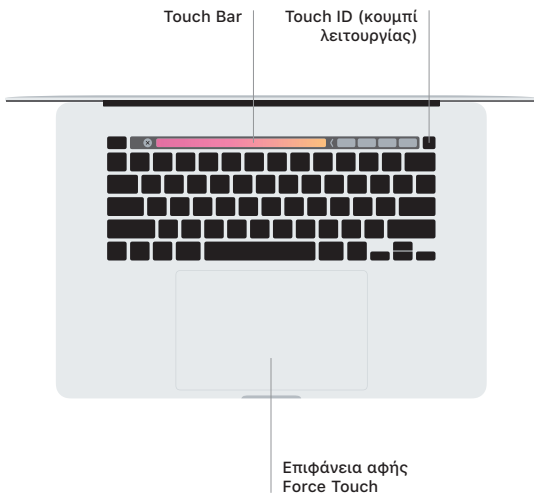

Γραμμή μενού

Κάμερα HD
FaceTime

Spotlight
Κέντρο ελέγχου

Finder

Πρόσβαση σε όλα
τα αρχεία, τους
φακέλους και τις
εφαρμογές σας.

Dock

Εύκολη πρόσβαση
στις εφαρμογές
που χρησιμοποιείτε
περισσότερο.

Προτιμήσεις συστήματος

Touch Bar

Το Touch Bar αλλάζει δυναμικά βάσει της τρέχουσας εφαρμογής και δραστηριότητας. Χρησιμοποιήστε το Control Strip στη δεξιά πλευρά για να προσαρμόσετε χειριστήρια που χρησιμοποιούνται συχνά, όπως η ένταση ήχου και η φωτεινότητα. Αγγίξτε το  για ανάπτυξη του Control Strip. Αγγίξτε το  στα αριστερά για να το κλείσετε.

Touch ID

Με το δαχτυλικό σας αποτύπωμα μπορείτε να ξεκλειδώσετε το MacBook Pro και να πραγματοποιείτε αγορές από το App Store, την εφαρμογή Apple TV, το Apple Books και ιστότοπους, χρησιμοποιώντας το Apple Pay.

Χειρονομίες επιφάνειας αφής Multi-Touch

Σύρετε με δύο δάχτυλα στην επιφάνεια αφής για κύλιση επάνω, κάτω ή πλάγια. Σαρώστε με δύο δάχτυλα για περιήγηση σε ιστοσελίδες και έγγραφα. Κάντε κλικ με δύο δάχτυλα για δεξιά κλικ. Μπορείτε επίσης να κάνετε κλικ και μετά να πιέσετε πιο δυνατά στην επιφάνεια αφής για να κάνετε δυνατό κλικ σε κείμενο και να εμφανιστούν περισσότερες πληροφορίες. Για να μάθετε περισσότερα, επιλέξτε «Προτιμήσεις συστήματος» στο Dock και μετά κάντε κλικ στην «Επιφάνεια αφής».