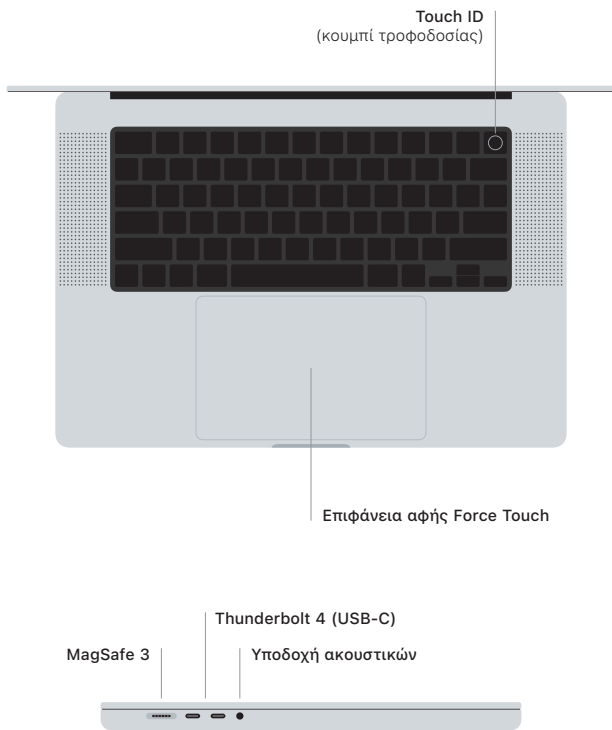

**MacBook Pro**

## Καλώς ορίσατε στο MacBook Pro σας

Το MacBook Pro εκκινείται αυτόματα όταν σηκώσετε το καπάκι.  
Ο Βοηθός διαμόρφωσης σας καθοδηγεί στα πρώτα βήματα.

### Touch ID

Με το δαχτυλικό σας αποτύπωμα, μπορείτε να ξεκλειδώσετε το MacBook Pro σας, να συνδεθείτε άμεσα σε εφαρμογές και να κάνετε αγορές μέσω Apple Pay.

### Χειρονομίες επιφάνειας αφής Multi-Touch

Σύρετε με δύο δάχτυλα για κύλιση πάνω, κάτω ή πλάγια. Σαρώστε με δύο δάχτυλα για περιήγηση σε ιστοσελίδες και έγγραφα. Κάντε κλικ με δύο δάχτυλα για δεξί κλικ. Κάντε κλικ και μετά πιέστε βαθύτερα για δυνατό κλικ στο κείμενο και εμφάνιση επιλογών. Για να μάθετε περισσότερα, επιλέξτε «Ρυθμίσεις συστήματος» και μετά κάντε κλικ στην «Επιφάνεια αφής».