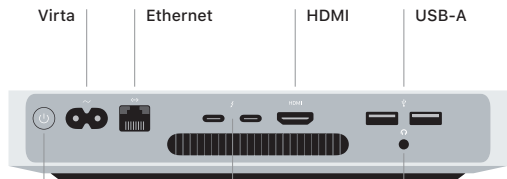

 **Mac mini**

Tervetuloa Mac miniin

Käynnistä Mac mini painamalla virtapainiketta.
Käyttöönottoopuri auttaa sinua pääsemään alkuun.

Virtanäppäin

Thunderbolt /
USB 4

Liitä ulkoisia
näyttöjä ja erittäin
suorituskykyisiä
ohjelaitteita.