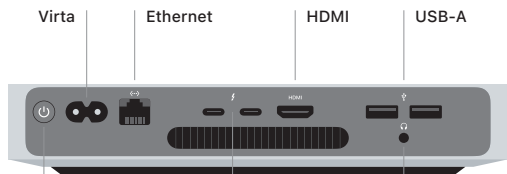

## Tervetuloa Mac miniin

Käynnistä Mac mini painamalla virtapainiketta.  
Käyttöönottoapuri auttaa sinua pääsemään alkuun.

Liitä ulkoisia näyttöjä ja erittäin suorituskykyisiä oheislaitteita.