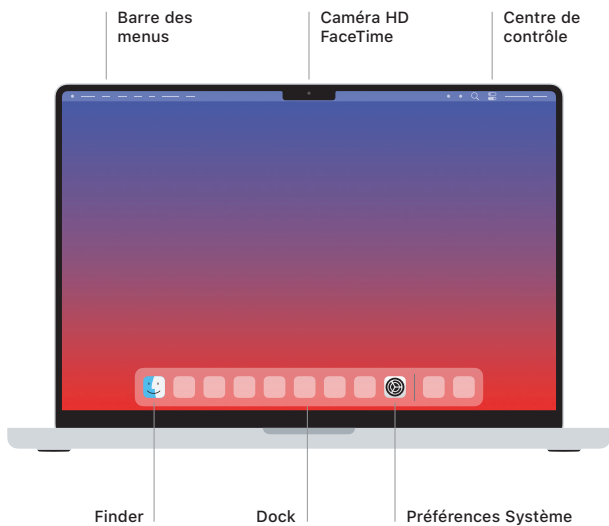

## Bienvenue sur votre MacBook Pro

Le MacBook Pro démarre automatiquement lorsque vous relevez l'écran.  
Assistant réglages vous aide à être opérationnel rapidement.

### Touch ID

Votre empreinte digitale peut déverrouiller votre MacBook Pro, vous connecter instantanément dans des apps et réaliser des achats grâce à Apple Pay.

### Gestes sur le trackpad Multi-Touch

Passez deux doigts pour faire défiler verticalement ou horizontalement. Balayez le trackpad avec deux doigts pour parcourir les pages web et les documents. Cliquez avec deux doigts pour effectuer un clic droit. Cliquez et appuyez plus fort pour appliquer un clic forcé sur du texte afin d'afficher des options. Pour en savoir plus, choisissez Préférences Système, puis cliquez sur Trackpad.