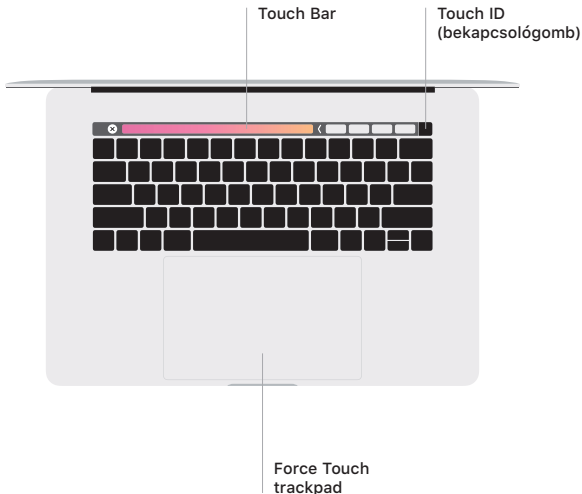

Fejhallgató

Menüsor

FaceTime
HD-kamera

Spotlight

Finder

Innen érheti
el a fájlokat,
mappákat és
alkalmazásokat.

Dock

Egyszerűen
elérheti a
leggyakrabban
használt
alkalmazásokat.

Rendszerbeállítások

Touch Bar

A Touch Bar dinamikusan változik az aktuális alkalmazástól és tevékenységtől függően. A jobb oldalon található Control Strip használatával szabályozhatja az olyan gyakran használt vezérlőket, mint a hangerő vagy a fényerő. Koppintson a  elemre a Control Strip kinyitásához. Koppintson az  elemre a bal oldalon a bezáráshoz.

Multi-Touch trackpad kézmozdulatok

A fel, le vagy oldalra történő görgetéshez húzza el két ujját a trackpaden. Legyintsen két ujjal a weboldalak és dokumentumok oldalai közötti váltáshoz. Kattintson két ujjal a jobb kattintáshoz. Kattintson és nyomja le mélyebben a trackpadet az erős kattintáshoz, amellyel további információkat jeleníthet meg. Ha többet szeretne megtudni, válassza a Rendszerbeállítások elemet a Dockban, és kattintson a Trackpad lehetőségre.