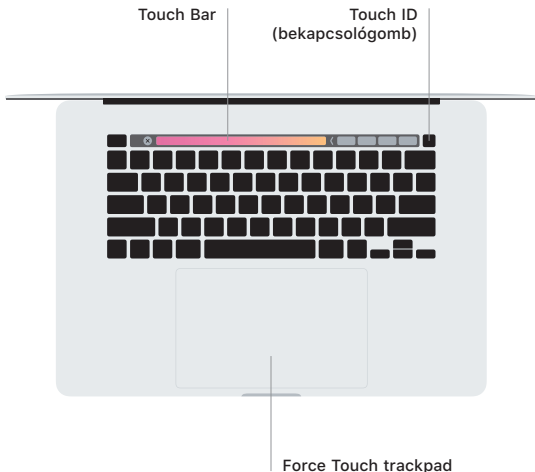

Fejhallgató

Touch Bar

A Touch Bar dinamikusan változik az aktuális alkalmazástól és tevékenységtől függően. A jobb oldalon található Control Strip használatával szabályozhatja az olyan gyakran használt vezérlőket, mint a hangerő vagy a fényerő. Koppintson az  elemre a Control Strip kinyitásához. Koppintson az  elemre a bal oldalon a bezáráshoz.

Touch ID

Az ujjlenyomatát használhatja a MacBook Pro feloldásához, illetve az App Store-ban, az Apple TV alkalmazásban, az Apple Booksban és az Apple Pay technológiát használó weboldalakon intézett vásárlásokhoz.

A Multi-Touch trackpad kézmozdulatai

A fel, le vagy oldalra történő görgetéshez húzza el két ujját a trackpaden. Legyintsen két ujjal a weboldalak és dokumentumok oldalai közötti váltáshoz. Kattintson két ujjal a jobb gombos kattintáshoz. Kattintson és nyomja le mélyebben az erős kattintáshoz, amellyel további információkat jeleníthet meg. Ha többet szeretne megtudni, válassza a Rendszerbeállítások elemet a Dockban, és kattintson a Trackpad lehetőségre.