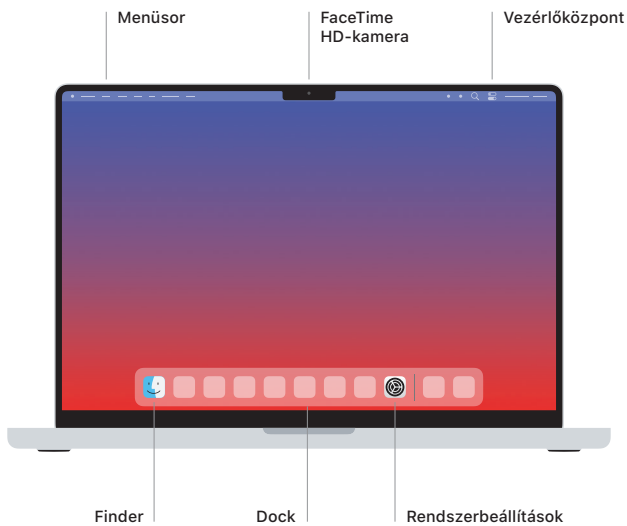

 MacBook Pro

Üdvözlí a MacBook Pro!

A MacBook Pro automatikusan elindul, amikor felnyitja a kijelzöt.
A Beállítási asszisztens segít a beüzemelésben.

Touch ID

Az ujjlenyomata segítségével feloldhatja a MacBook Prót, azonnal bejelentkezhet appokba, és vásárolhat az Apple Pay használatával.

A Multi-Touch trackpad kézmozdulatai

A fel, le vagy oldalra történő görgetéshez húzza el két ujját. Legyintsen két ujjal a weboldalak és dokumentumok oldalai közötti váltáshoz. Kattintson két ujjal a jobb gombos kattintáshoz. Kattintson, majd nyomja le mélyebbre a szövegen történő erős kattintáshoz és a beállítások megjelenítéséhez. Ha többet szeretne megtudni, válassza a Rendszerbeállítások elemet, és kattintson a Trackpad lehetőségre.