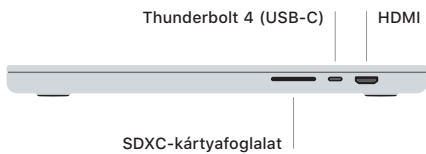

 MacBook Pro

Üdvözlí a MacBook Pro!

A MacBook Pro automatikusan elindul, amikor felnyitja a kijelzöt.
A Beállítási asszisztens segít a beüzemelésben.

Touch ID

Az ujjlenyomata segítségével feloldhatja a MacBook Prót, azonnal bejelentkezhet appokba, és vásárolhat az Apple Pay használatával.

A Multi-Touch trackpad kézmozdulatai

A fel, le vagy oldalra történő görgetéshez húzza el két ujját. Legyintsen két ujjal a weboldalak és dokumentumok oldalai közötti váltáshoz. Kattintson két ujjal a jobb gombos kattintáshoz. Kattintson, majd nyomja le mélyebbre a szövegen történő erős kattintáshoz és a beállítások megjelenítéséhez. Ha többet szeretne megtudni, válassza a Rendszerbeállítások elemet, és kattintson a Trackpad lehetőségre.