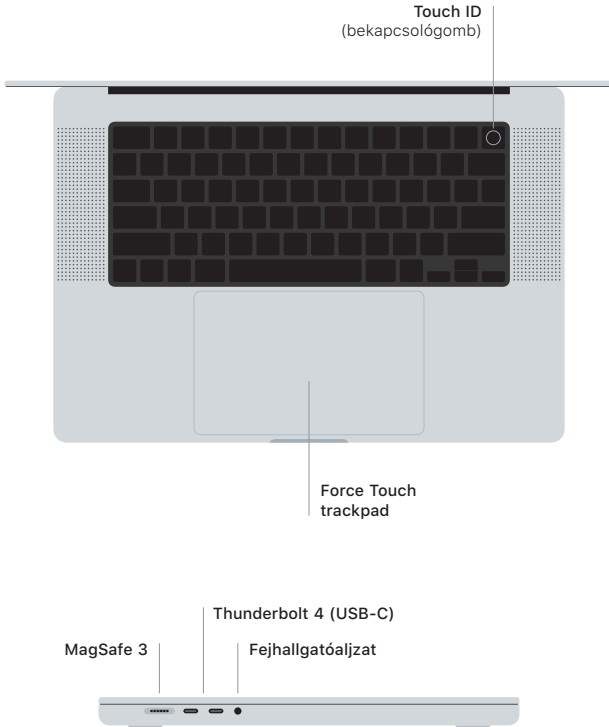

 MacBook Pro

Üdvözlí a MacBook Pro!

A MacBook Pro automatikusan elindul, amikor felnyitja a kijelzöt.
A Beállítási asszisztens segít a beüzemelésben.

Touch ID

Az ujjlenyomata segítségével feloldhatja a MacBook Prót, azonnal bejelentkezhet appokba, és vásárolhat az Apple Pay használatával.

A Multi-Touch trackpad kézmozdulatai

A fel, le vagy oldalra történő görgetéshez húzza el két ujját. Legyintsen két ujjal a weboldalak és dokumentumok oldalai közötti váltáshoz. Kattintson két ujjal a jobb gombos kattintáshoz. Kattintson, majd nyomja le mélyebbre a szövegen történő erős kattintáshoz és a beállítások megjelenítéséhez. Ha többet szeretne megtudni, válassza a Rendszerbeállítások elemet, és kattintson a Trackpad lehetőségre.