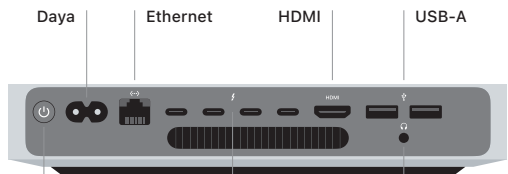

Dukungan

Untuk detail informasi, buka support.apple.com/id-id/mac/mac-mini.

Untuk menghubungi Apple, buka support.apple.com/id-id/contact.

Mac mini

Selamat datang di Mac mini Anda

Tekan tombol daya untuk memulai Mac mini. Asisten Pengaturan membantu Anda agar dapat langsung menggunakan perangkat.

Tombol Daya

Thunderbolt 4

Hubungkan layar eksternal dan periferal berperforma tinggi.

Headphone