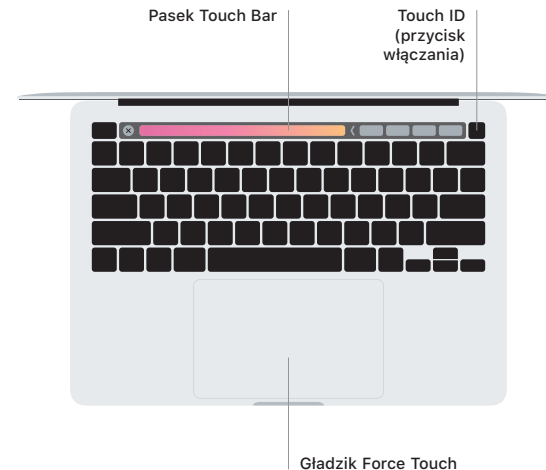

Witaj, oto Twój MacBook Pro

MacBook Pro uruchomi się automatycznie po podniesieniu pokrywy. Asystent ustawień pomoże Ci wszystko skonfigurować i uruchomić.

Thunderbolt 3 (USB-C)

Ładowanie MacBooka Pro oraz podłączanie urządzeń pamięci zewnętrznej lub monitora

Gniazdo słuchawkowe

Pasek menu

Kamera
FaceTime HD

Spotlight
Centrum sterowania

Finder

Dostęp do wszystkich Twoich plików, folderów i aplikacji

Dock

Łatwy dostęp do najczęściej używanych aplikacji

Preferencje systemowe

Pasek Touch Bar

Pasek Touch Bar zmienia się dynamicznie w zależności od bieżącej aplikacji oraz aktywności. Używaj paska Control Strip po prawej stronie, aby regulować często używane narzędzia, takie jak głośność i jasność. Stuknij w , aby rozwinąć pasek Control Strip. Aby go zamknąć, stuknij w  po lewej.

Touch ID

Twoim odciskiem palca możesz odblokować MacBooka Pro oraz robić zakupy w App Store, aplikacjach TV, Książki oraz w witrynach korzystających z Apple Pay.

Pasek Touch Bar

Touch ID
(przycisk włączania)