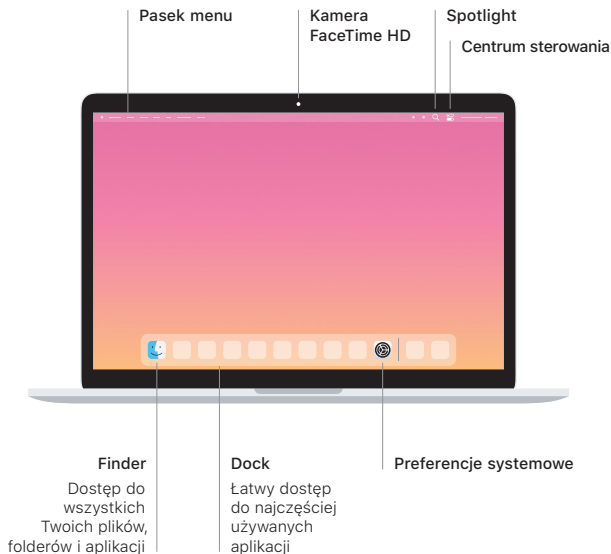

Witaj, oto Twój MacBook Pro

MacBook Pro uruchomi się automatycznie po podniesieniu pokrywy. Asystent ustawień pomoże Ci wszystko skonfigurować i uruchomić.

Thunderbolt 3 (USB-C)

Ładowanie MacBooka Pro oraz podłączanie urządzeń pamięci zewnętrznej lub monitora

Gniazdo słuchawkowe

Pasek menu

Kamera
FaceTime HD

Spotlight
Centrum sterowania

Finder

Dostęp do wszystkich Twoich plików, folderów i aplikacji

Dock

Łatwy dostęp do najczęściej używanych aplikacji

Preferencje systemowe

Pasek Touch Bar

Pasek Touch Bar zmienia się dynamicznie w zależności od bieżącej aplikacji oraz aktywności. Używaj paska Control Strip po prawej stronie, aby regulować często używane narzędzia, takie jak głośność i jasność. Stuknij w , aby rozwinąć pasek Control Strip. Aby go zamknąć, stuknij w  po lewej.