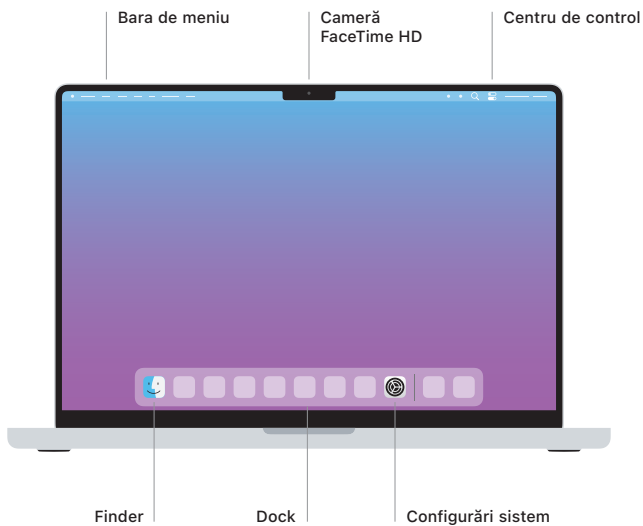

MacBook Pro

Bun venit pe MacBook Pro

MacBook Pro pornește automat atunci când ridicați capacul. Aplicația "Asistent de configurare" vă ajută să începeți utilizarea acestuia.

Touch ID

Folosind amprenta, puteți să deblocați MacBook Pro, să vă autentificați instantaneu în aplicații și să faceți cumpărături utilizând Apple Pay.

Gesturi Multi-touch pe trackpad

Treceți ușor două degete pentru a derula în sus, în jos sau lateral. Glišați cu două degete pentru a parcurge rapid pagini web și documente. Faceți clic cu două degete pentru a efectua clic dreapta. Faceți clic și apoi apăsați mai profund pentru a efectua clic progresiv pe text și a vedea opțiuni. Pentru a afla mai multe, alegeți Configurări sistem, apoi faceți clic pe Trackpad.