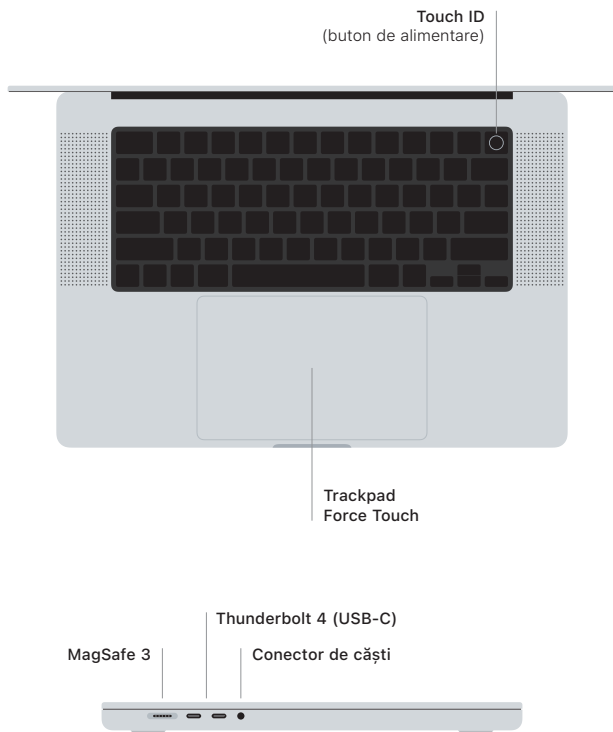

MacBook Pro

Bun venit pe MacBook Pro

MacBook Pro pornește automat atunci când ridicați capacul. Aplicația "Asistent de configurare" vă ajută să începeți utilizarea acestuia.

Touch ID

Folosind amprenta, puteți să deblocați MacBook Pro, să vă autentificați instantaneu în aplicații și să faceți cumpărături utilizând Apple Pay.

Gesturi Multi-touch pe trackpad

Treceți ușor două degete pentru a derula în sus, în jos sau lateral. Glišați cu două degete pentru a parcurge rapid pagini web și documente. Faceți clic cu două degete pentru a efectua clic dreapta. Faceți clic și apoi apăsați mai profund pentru a efectua clic progresiv pe text și a vedea opțiuni. Pentru a afla mai multe, alegeți Configurări sistem, apoi faceți clic pe Trackpad.