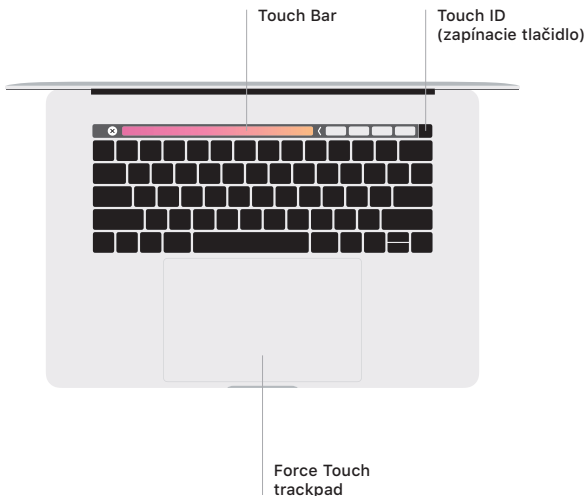

**Slúchadlá**

Lišta

FaceTime  
HD kamera

Spotlight

**Finder**

Poskytuje prístup  
k všetkým vašim  
súborom, priečinkom  
a aplikáciám.

**Dock**

Uľahčuje prístup  
k najčastejšie  
používaným aplikáciám.

**Systémové nastavenia**

## Touch Bar

Touch Bar sa mení podľa aktuálnej aplikácie a aktivity. Na Control Stripe vpravo si môžete upraviť často používané ovládacie prvky, napríklad ovládanie hlasitosti a jas. Klepnutím na  rozbalíte Control Strip. Klepnutím na  vľavo ho zatvoríte.

## Gestá Multi-Touch trackpadu

Ťahaním dvoch prstov po trackpade rolujete nahor, nadol alebo do strán. Potiahnutím dvoma prstami môžete listovať medzi webovými stránkami a dokumentmi. Kliknutie dvoma prstami funguje ako kliknutie pravým tlačidlom myši. Kliknutím na text a následným silnejším zatlačením na trackpad zobrazíte ďalšie informácie. Ak sa chcete dozvedieť viac, vyberte Systémové nastavenia v Docku a kliknite na Trackpad.