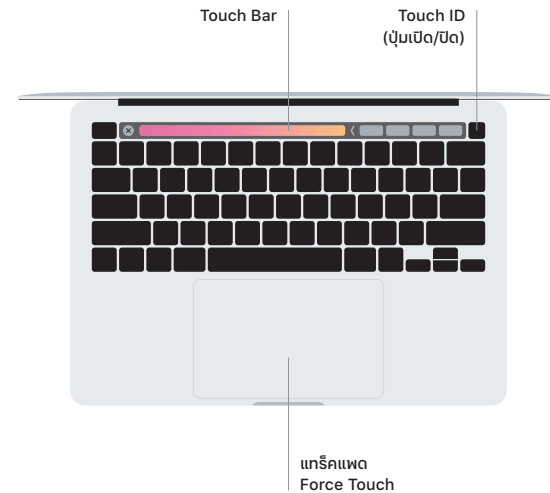

สำหรับข้อมูลโดยละเอียด ให้ไปที่ support.apple.com/th-th/mac/macbook-pro
ในการติดต่อ Apple ให้ไปที่ support.apple.com/th-th/contact

 MacBook Pro

ยินดีต้อนรับสู่ MacBook Pro ของคุณ

MacBook Pro จะเริ่มทำงานโดยอัตโนมัติเมื่อคุณยกฝาขึ้น ผู้ช่วยตั้งค่าจะช่วยให้คุณพร้อมใช้งาน

Thunderbolt / USB 4

ชาร์จ MacBook Pro ของคุณและเชื่อมต่อกับพื้นที่จัดเก็บข้อมูลภายนอกหรือจอภาพ

Touch Bar

Touch Bar จะเปลี่ยนไปตามแอปพลิเคชันและกิจกรรมปัจจุบันของคุณ ใช้ Control Strip ทางด้านขวาเพื่อปรับตัวควบคุมที่ใช้บ่อย เช่น ระดับเสียงและความสว่าง และ  เพื่อขยาย Control Strip และ  ทางด้านซ้ายเพื่อปิด

Touch ID

ลายนิ้วมือของคุณสามารถใช้ปลดล็อก MacBook Pro และใช้ซื้อสินค้าจาก App Store, แอป Apple TV, Apple Books และเว็บไซต์ต่างๆ โดยใช้ Apple Pay ได้

คำสั่งนิ้วแทร็คแพด Multi-Touch

ใช้สองนิ้วปิดไปบนแทร็คแพดเพื่อเลื่อนขึ้น ลง หรือไปด้านข้าง ใช้สองนิ้วบิดเพื่อพลิกดูหน้าเว็บและเอกสาร คลิกด้วยสองนิ้วเพื่อคลิกขวา คุณยังสามารถคลิกแล้วลงน้ำหนักบนแทร็คแพดเพื่อคลิกลงน้ำหนักที่ข้อความและแสดงข้อมูลเพิ่มเติมได้อีกด้วย ในการเรียนรู้เพิ่มเติม ให้เลือก การตั้งค่าระบบ > Dock แล้วคลิก แแทร็คแพด