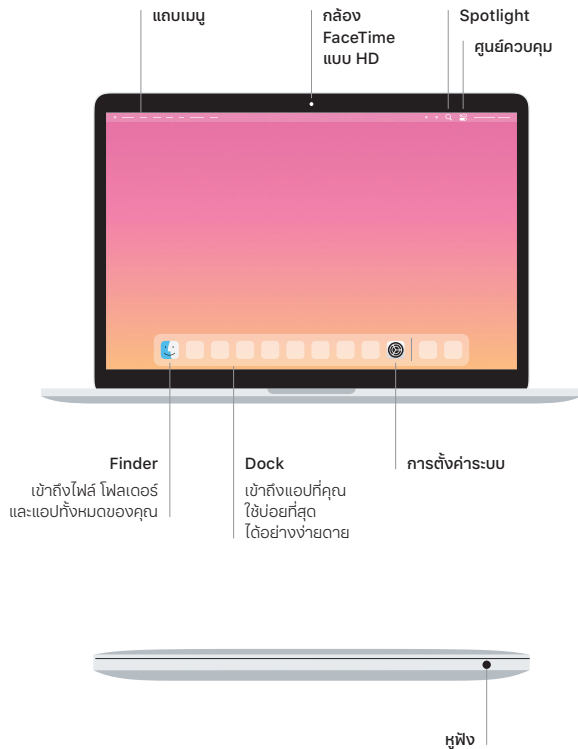

สำหรับข้อมูลโดยละเอียด ให้ไปที่ support.apple.com/th-th/mac/macbook-pro
ในการติดต่อ Apple ให้ไปที่ support.apple.com/th-th/contact

 MacBook Pro

ยินดีต้อนรับสู่ MacBook Pro ของคุณ

MacBook Pro จะเริ่มทำงานโดยอัตโนมัติเมื่อคุณยกฝาขึ้น ผู้ช่วยตั้งค่าจะช่วยให้คุณพร้อมใช้งาน

Thunderbolt / USB 4

ชาร์จ MacBook Pro ของคุณและเชื่อมต่อกับพื้นที่จัดเก็บข้อมูลภายนอกหรือจอภาพ

Touch Bar

Touch Bar จะเปลี่ยนไปตามแอปพลิเคชันและกิจกรรมปัจจุบันของคุณ ใช้ Control Strip ทางด้านขวาเพื่อปรับตัวควบคุมที่ใช้บ่อย เช่น ระดับเสียงและความสว่าง และ  เพื่อขยาย Control Strip และ  ทางด้านซ้ายเพื่อปิด