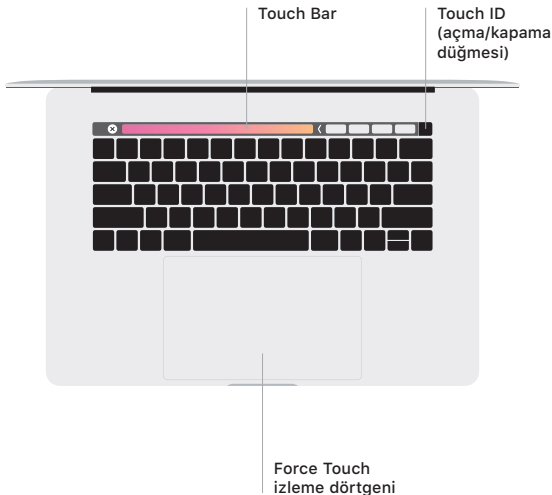

Touch Bar

Touch Bar, o anki uygulamaya ve etkinliğinize göre deęişir. Ses yükseklięi ve parlaklık gibi sık kullanılan denetimleri ayarlamak için saę taraftaki Control Strip'i kullanın. Control Strip'i genişletmek için simgesine dokununuz. Kapatmak için soldaki simgesine dokununuz.

Touch ID

MacBook Pro'nuzun kilidini açmak ve App Store'dan, iTunes Store'dan, Apple Books'tan ve web sitelerinden Apple Pay'i kullanarak alışveriş yapmak için parmak izinizi kullanabilirsiniz.

Multi-Touch izleme dörtgeni hareketleri

Yukarıya, aşağıya veya yanlara kaydırmak için iki parmağınızı izleme dörtgeninde kaydırın. Web sayfalarına ve belgelere göz atmak için iki parmağınızla kaydırın. Sağ tıklamak için iki parmağınızla tıklayın. Ayrıca metni kuvvetli tıklayıp daha fazla bilgi göstermek için izleme dörtgenine biraz daha derin bir tıklama hissedene kadar basabilirsiniz. Daha fazla bilgi edinmek için Dock'ta Sistem Tercihleri'ni seçin, sonra İzleme Dörtgeni'ni tıklayın.