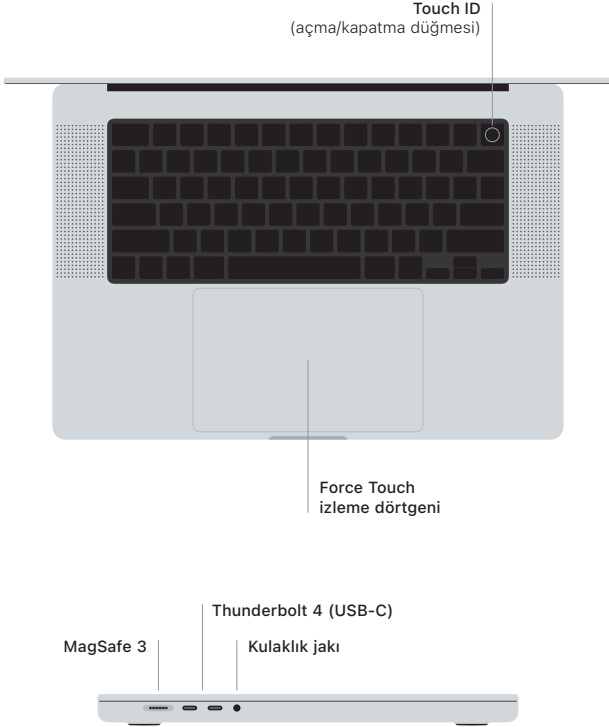

MacBook Pro

MacBook Pro'nuza hoş geldiniz

MacBook Pro, kapağını kaldırdığınızda otomatik olarak başlar. Ayarlama Yardımcısı, bilgisayarınızı kullanmaya başlamak için gerekli bütün ayarları yapmanıza yardımcı olur.

Touch ID

Parmak iziniz MacBook Pro'nun kilidini açabilir, uygulamalara anında giriş yapabilir ve Apple Pay kullanarak satın almalar yapabilir.

İzleme dörtgeni Multi-Touch hareketleri

Yukarıya, aşağıya veya yanlara kaydırmak için iki parmağınızı kaydırın. Web sayfalarına ve belgelere göz atmak için iki parmağınızla kaydırın. Sağ tıklamak için iki parmağınızla tıklayın. Metni kuvvetli tıklamak ve seçenekleri göstermek için tıklayıp daha fazla bastırın. Daha fazla bilgi edinmek için Sistem Ayarları'nı seçin, sonra İzleme Dörtgeni'ni tıklayın.