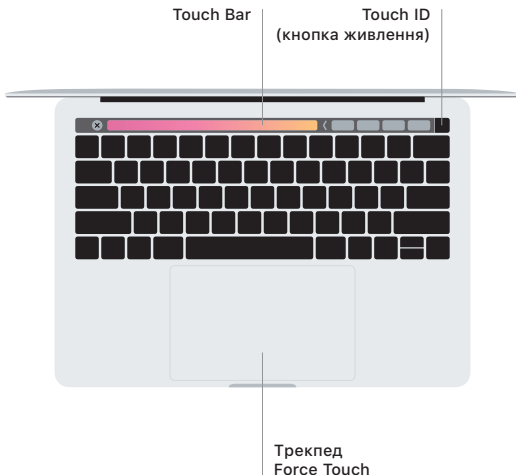

### Thunderbolt 3 (USB-C)

Заряджайте свій MacBook Pro та під'єднайте зовнішній накопичувач чи дисплей.

Смуга меню

Камера  
FaceTime HD

Spotlight

Центр керування

Finder

Тут розташовано  
всі ваші файли,  
папки та програми.

Dock

Швидко відкривайте  
програми, якими  
користуєтеся  
найчастіше.

Системні параметри

Наушники

## Touch Bar

Touch Bar змінюється залежно від використовуваної програми й виконуваних дій. На Control Strip праворуч можна швидко знаходити найчастіше використовувані інструменти, зокрема для регулювання гучності або яскравості. Торкніть , щоб розгорнути Control Strip. Торкніть , щоб закрити.

## Touch ID

Відбитком пальця можна відмикати Macbook Pro та через систему Apple Pay купувати вміст в App Store, програмі Apple TV, Apple Books і на підтримуваних вебсайтах.