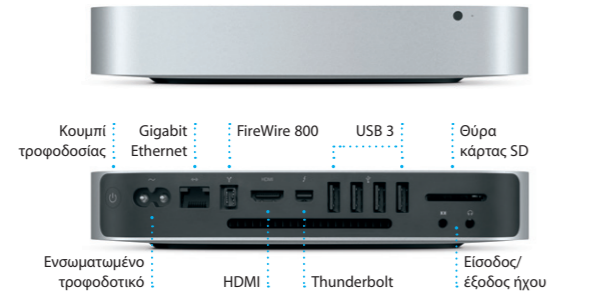

Γεια σας.

Οδηγός γρήγορης έναρξης

Καλωσορίσατε στο νέο Mac mini σας. Θα θέλαμε να σας ξεναγήσουμε.

Ας ξεκινήσουμε

Όταν εκκινήσετε το Mac mini σας για πρώτη φορά, ο Βοηθός διαμόρφωσης θα σας βοηθήσει να ξεκινήσετε. Ακολουθήστε λίγα απλά βήματα για να συνδεθείτε στο δίκτυο Wi-Fi σας, να μεταφέρετε περιεχόμενα από άλλο Mac ή PC και να δημιουργήσετε έναν λογαριασμό χρήστη για το Mac σας.