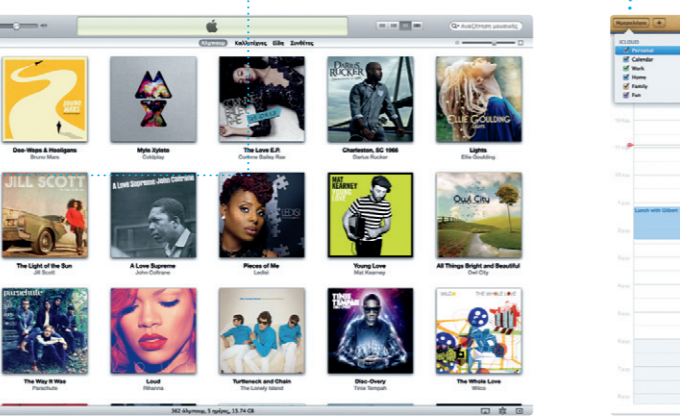

Πολλά ημερολόγια

Προσπελάστε όλα τα ημερολόγια σας από μία θέση.

Προβολή ημερολογίου

Επιλέξτε την προβολή που προτιμάτε —ήμέρα, εβδομάδα, μήνας ή έτος.