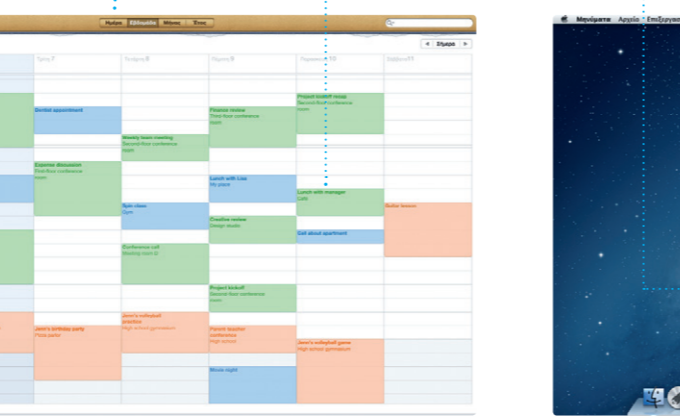

Προσθήκη γεγονότος

Κάντε διπλό κλικ σε ένα ημερολόγιο για να δημιουργήσετε ένα νέο γεγονός.

Απαντήσεις σε εξελέιξη

Οι τρεις κοκκίδες σημαίνουν ότι ο φίλος σας πληκτρολόγησε μια απάντηση.