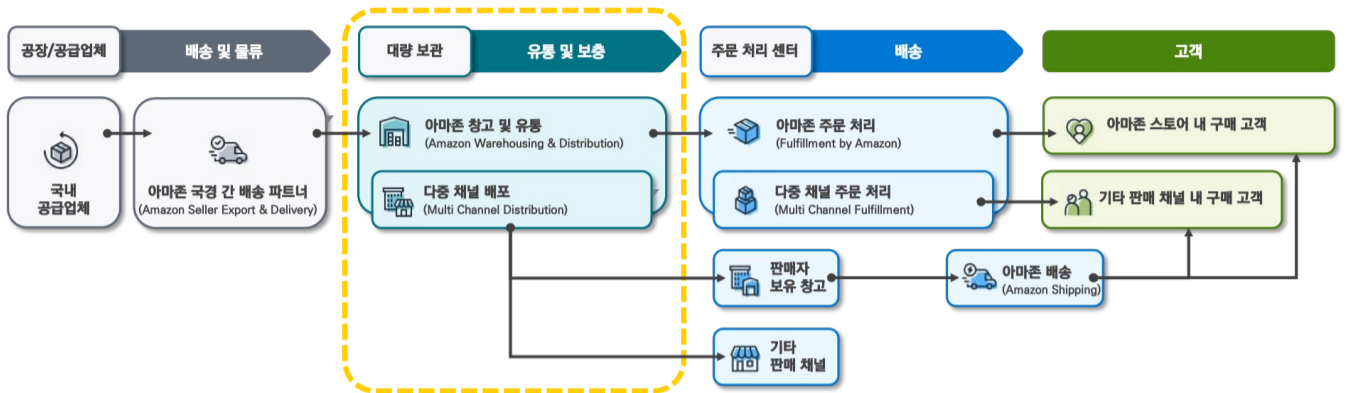

Amazon Warehouse & Distribution 아마존 웨어하우스 및 유통

AWD는 아마존 공급망의 일환으로 제공되는 아마존 창고 및 유통 서비스입니다. AWD 물류 창고로 재고를 배송하면, 아마존이 판매 예측에 따라 AWD 물류 창고에서 FBA 물류 창고로 재고를 자동으로 보충하기 때문에, 보다 손쉬운 재고 관리가 가능합니다. 또한, 아마존이 아닌 다른 판매 채널로 재고를 보충해야 하는 경우에도 다중 채널 주문 처리(MCD)를 이용해 단일 재고 풀을 통한 옴니(Omni)채널 공급이 가능합니다.

보다 저렴한 물류 관리비 및 다양한 수수료 혜택!

AWD의 평균 보관 수수료가 FBA 아마존 주문 처리센터 보다 저렴하며, 비성수기(1-9월)와 성수기(10-12월)에 요금이 동일하므로, 성수기 요금이 없습니다.

	+		+		기타 추가 수수료 없음
보관 수수료		처리 수수료		운송 수수료	
FREE 성수기 보관 수수료 조정		FREE 낮은 재고 수준 수수료*		FREE 낮은 재고 수준 수수료*	
FREE 저장 용량 제한		FREE 재고 보관 초과 수수료*		FREE 재고 보관 초과 수수료*	
FREE 인바운드 배치 서비스 수수료		FREE 보관 사용률 추가 수수료*		FREE 보관 사용률 추가 수수료*	

*AWD 자동 재고 보충 기능을 활성화한 경우에만 해당

NEW AWD 두번째 달 보관 수수료 프로모션!
2024년 5월 1일부터 7월 31일 사이에 AWD를 처음 이용하는 신규 적격 판매자는 두번째 달에 보관료 100%에 달하는 일회성 무료 보관 혜택을 받아 보실 수 있습니다.

복잡한 재고 관리 경험과 작별, 한결 수월해진 이용 방법!

셀러 센트럴에 통합된 이용 경험은 물론, 아마존 주문 처리 센터로의 재고 보충을 손쉽게 관리함으로써 판매 최적화가 가능합니다.