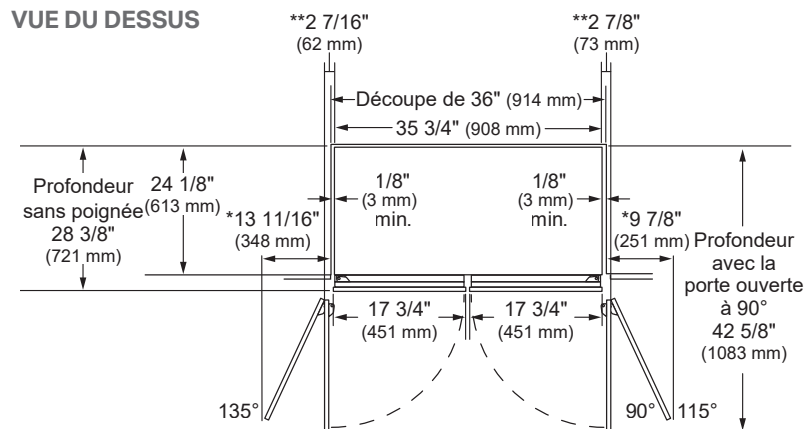

VUE DU DESSUS

* Ajouter 2 1/2" (63 mm) pour la poignée de porte

** Dégagement requis pour ouvrir la porte à 90°