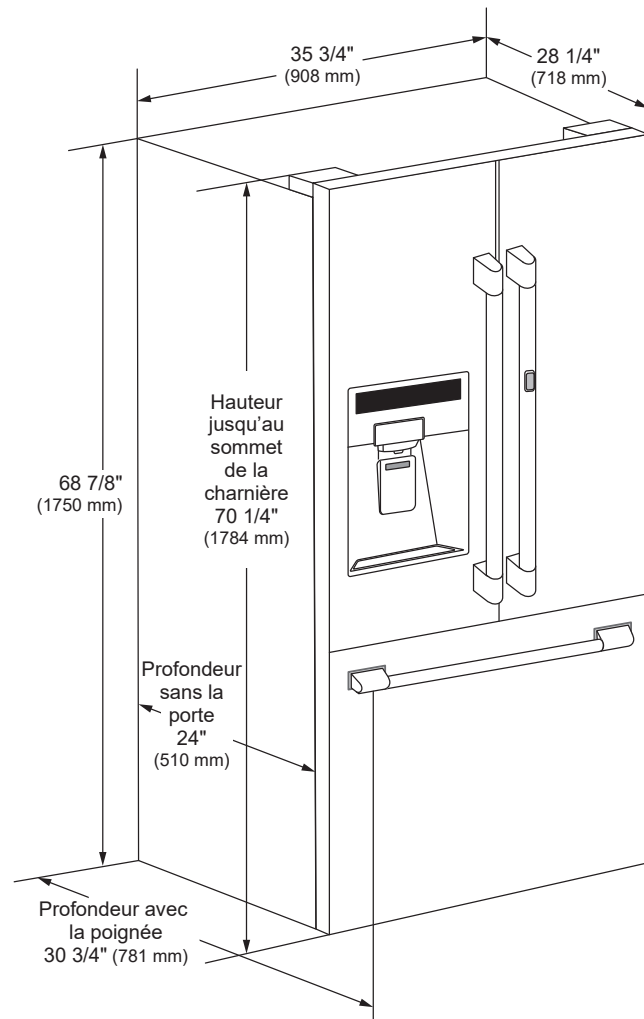

SKSFD3613S

RÉFRIGÉRATEUR À PORTES FRANÇAISES À PROFONDEUR DE COMPTOIR DE 36 POUCES

DIMENSIONS TOTALES DU PRODUIT

VUE AVANT

Remarques

Vérifiez les dimensions de la découpe pour installer le produit par rapport aux dimensions indiquées dans le manuel d'installation. Les dimensions sont les dimensions recommandées pour installer le produit. (Si les dimensions de la découpe sont inférieures aux dimensions recommandées, le produit ne peut pas être installé.)

Dégagements

L'installation doit prévoir des dégagements pour les murs adjacents ou les armoires.

Un dégagement minimum de 50 mm (2 po) du mur arrière est requis.

Un dégagement minimum de 50 mm (2 po) au-dessus du réfrigérateur est requis.

Un minimum de 24 po (610 mm) devant le réfrigérateur est requis.