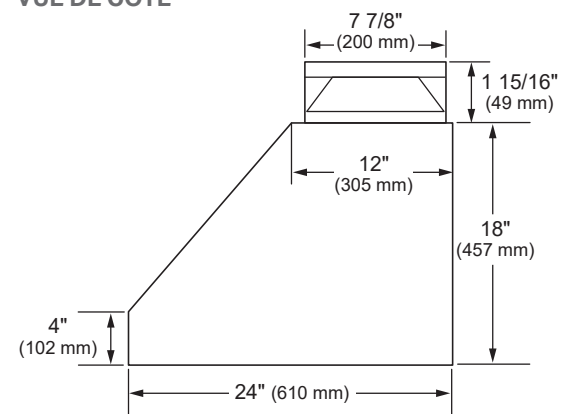

SKSPH4802S

HOTTE MURALE DE STYLE PROFESSIONNEL DE 48 PO

SIGNATURE
KITCHEN SUITE

Dimensions et poids

Largeur totale (pouces)	48 po
Hauteur totale (pouces)	18 po
Profondeur totale (pouces)	24 po
Poids net (approx.)	71 lb
Poids d'expédition (approx.)	90,6 lb

Accessoires offerts en option

Gaine de 12 po	SKSDC480S

Résumé de la garantie*

Garantie complète, pièces et main-d'œuvre	Trois ans

DIMENSIONS TOTALES DU PRODUIT

VUE DU DESSUS

VUE DE CÔTÉ

VUE DE L'ARRIÈRE

* Ces garanties vous confèrent des droits légaux particuliers. Vous pouvez jouir d'autres droits qui peuvent varier en fonction de l'État et des lois qui y sont appliquées. Pour connaître tous les détails de la garantie complète, reportez-vous à votre manuel d'utilisation et d'entretien.