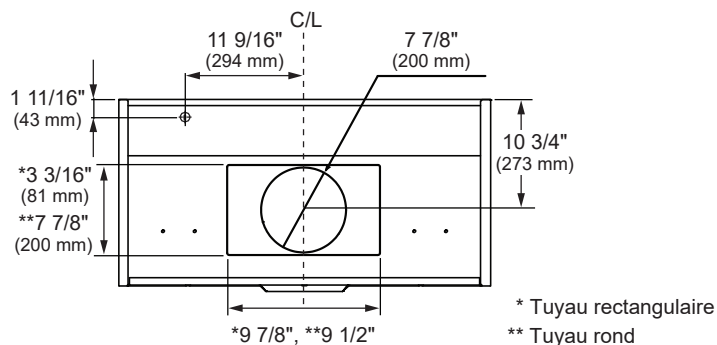

VUE DE L'ARRIÈRE

* Ces garanties vous confèrent des droits légaux particuliers. Vous pouvez jouir d'autres droits qui peuvent varier en fonction de l'État et des lois qui y sont appliquées. Pour connaître tous les détails de la garantie complète, reportez-vous à votre manuel d'utilisation et d'entretien.