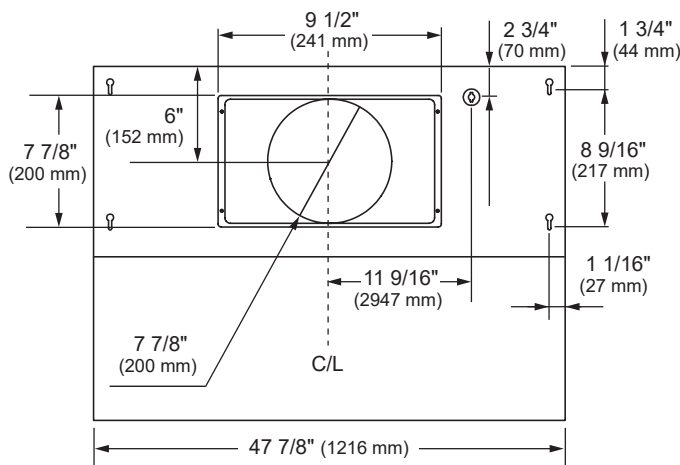

SKSPH4802S

HOTTE MURALE DE STYLE PROFESSIONNEL DE 48 PO

SIGNATURE
KITCHEN SUITE

Dimensions et poids

Largeur totale (pouces)	48 po
Hauteur totale (pouces)	18 po
Profondeur totale (pouces)	24 po
Poids net (approx.)	71 lb
Poids d'expédition (approx.)	90,6 lb

Accessoires offerts en option

Gaine de 12 po	SKSDC480S

Résumé de la garantie*

Garantie complète, pièces et main-d'œuvre	Trois ans

DIMENSIONS TOTALES DU PRODUIT

VUE DU DESSUS