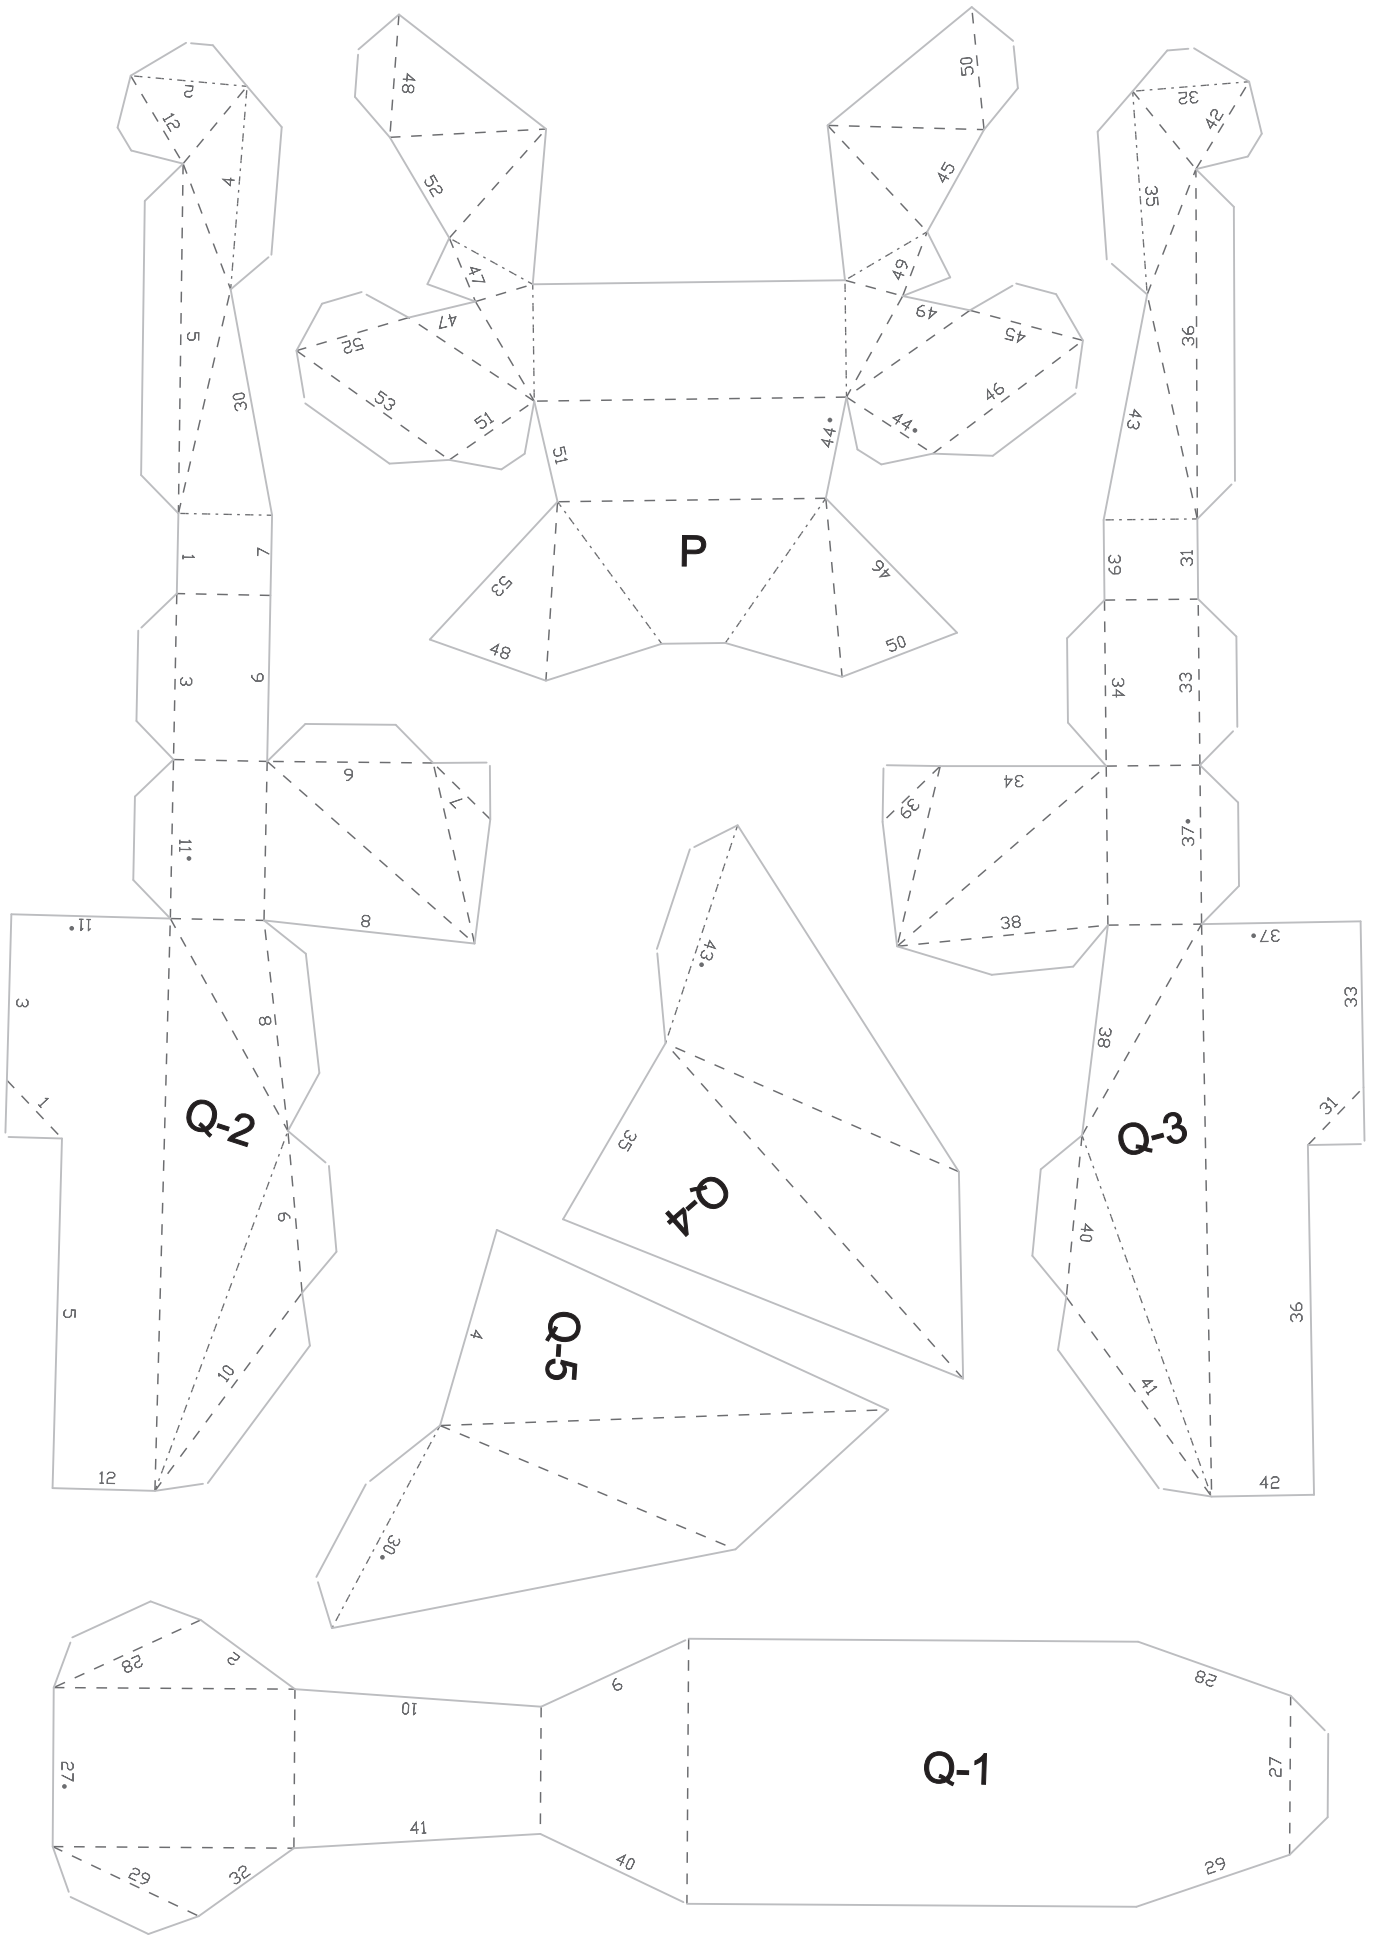

Χειροτεχνία

CLAWSTRIDER

Μέγεθος - Β 800 x Π 300 x Υ 350 χιλ.

Υλικό: 27 φύλλα χαρτί A4

HORIZON
II
FORBIDDEN WEST™

Αυτό το προϊόν σχεδιάστηκε από την Trunk Cultural & Creative Co., LTD.

©2022 Sony Interactive Entertainment Europe. Ανάπτυξη: Guerrilla.

1. Κόψτε τα σχήματα κατά μήκος των συμπαγών γραμμών.

2. Χαράξτε κατά μήκος των διακεκομμένων γραμμών με ένα στιλό διπλώματος (ή την πίσω όψη ενός κοπιδιού).

3. Κολλήστε ή εισάγετε τα κομμάτια με αριθμητική σειρά (μεγάλοι αριθμοί) και μετά αντιστοιχίστε τους μικρούς αριθμούς και κολλήστε τα πτερύγια (δεν χρειάζεται να ακολουθήσετε αριθμητική σειρά)

4. Κολλήστε πρώτα τα πτερύγια με σημάδι "." για να γίνουν πιο εύκολα τα επόμενα βήματα

5. Αφού συναρμολογήσετε τα επιπλέον μέρη, αντιστοιχίστε τους αριθμούς των κομματιών με τον ίδιο αριθμό στο κυρίως σώμα και κολλήστε τα στην περιοχή επικόλλησης ή τοποθετήστε τα.

(WR-6)

(WR-6-2)

(WR-5)

(WR-7)

(WR-10)

(WR-9)

(WR-11)

(WR-12)