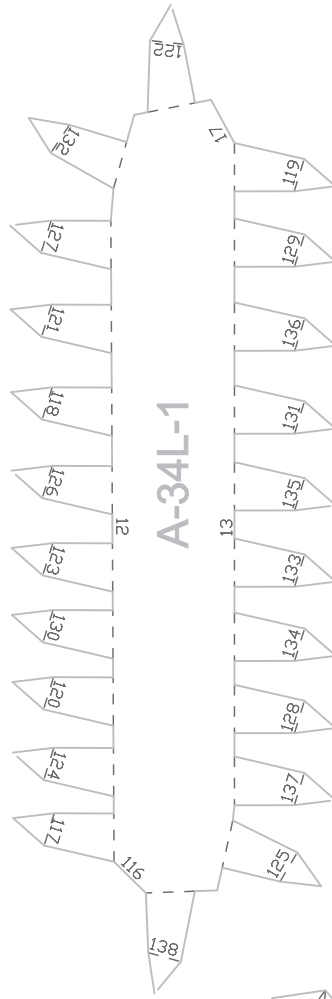

Χειροτεχνία

CLAWSTRIDER

Μέγεθος - Β 800 x Π 300 x Υ 350 χιλ.

Υλικό: 27 φύλλα χαρτί A4

HORIZON
II
FORBIDDEN WEST™

Αυτό το προϊόν σχεδιάστηκε από την Trunk Cultural & Creative Co., LTD.

©2022 Sony Interactive Entertainment Europe. Ανάπτυξη: Guerrilla.

1. Κόψτε τα σχήματα κατά μήκος των συμπαγών γραμμών.

2. Χαράξτε κατά μήκος των διακεκομμένων γραμμών με ένα στιλό διπλώματος (ή την πίσω όψη ενός κοπιδιού).

3. Κολλήστε ή εισάγετε τα κομμάτια με αριθμητική σειρά (μεγάλοι αριθμοί) και μετά αντιστοιχίστε τους μικρούς αριθμούς και κολλήστε τα πτερύγια (δεν χρειάζεται να ακολουθήσετε αριθμητική σειρά)

4. Κολλήστε πρώτα τα πτερύγια με σημάδι "." για να γίνουν πιο εύκολα τα επόμενα βήματα

5. Αφού συναρμολογήσετε τα επιπλέον μέρη, αντιστοιχίστε τους αριθμούς των κομματιών με τον ίδιο αριθμό στο κυρίως σώμα και κολλήστε τα στην περιοχή επικόλλησης ή τοποθετήστε τα.

(WR-6)

(WR-6-2)

(WR-5)

(WR-7)

(WR-10)

(WR-9)

(WR-11)

(WR-12)