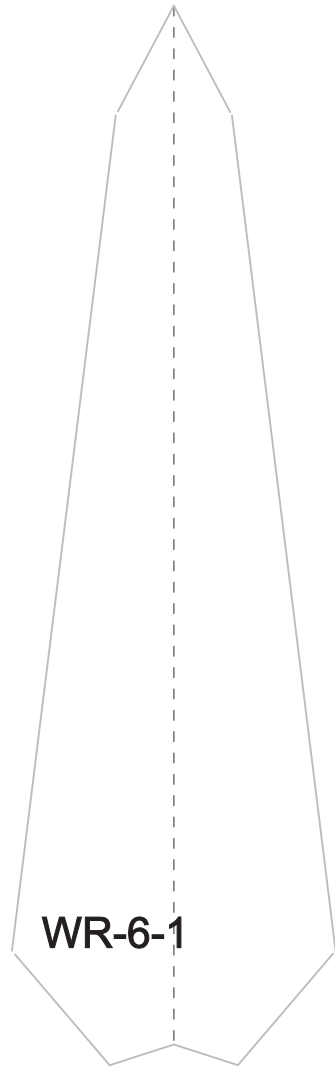

Χειροτεχνία

CLAWSTRIDER

Μέγεθος - Β 800 x Π 300 x Υ 350 χιλ.

Υλικό: 27 φύλλα χαρτί A4

HORIZON
II
FORBIDDEN WEST™

Αυτό το προϊόν σχεδιάστηκε από την Trunk Cultural & Creative Co., LTD.

©2022 Sony Interactive Entertainment Europe. Ανάπτυξη: Guerrilla.

1. Κόψτε τα σχήματα κατά μήκος των συμπαγών γραμμών.

2. Χαράξτε κατά μήκος των διακεκομμένων γραμμών με ένα στιλό διπλώματος (ή την πίσω όψη ενός κοπιδιού).

3. Κολλήστε ή εισάγετε τα κομμάτια με αριθμητική σειρά (μεγάλοι αριθμοί) και μετά αντιστοιχίστε τους μικρούς αριθμούς και κολλήστε τα πτερύγια (δεν χρειάζεται να ακολουθήσετε αριθμητική σειρά)

4. Κολλήστε πρώτα τα πτερύγια με σημάδι "." για να γίνουν πιο εύκολα τα επόμενα βήματα

5. Αφού συναρμολογήσετε τα επιπλέον μέρη, αντιστοιχίστε τους αριθμούς των κομματιών με τον ίδιο αριθμό στο κυρίως σώμα και κολλήστε τα στην περιοχή επικόλλησης ή τοποθετήστε τα.

(WR-6)

(WR-6-2)

(WR-5)

(WR-7)

(WR-10)

(WR-9)

(WR-11)

(WR-12)