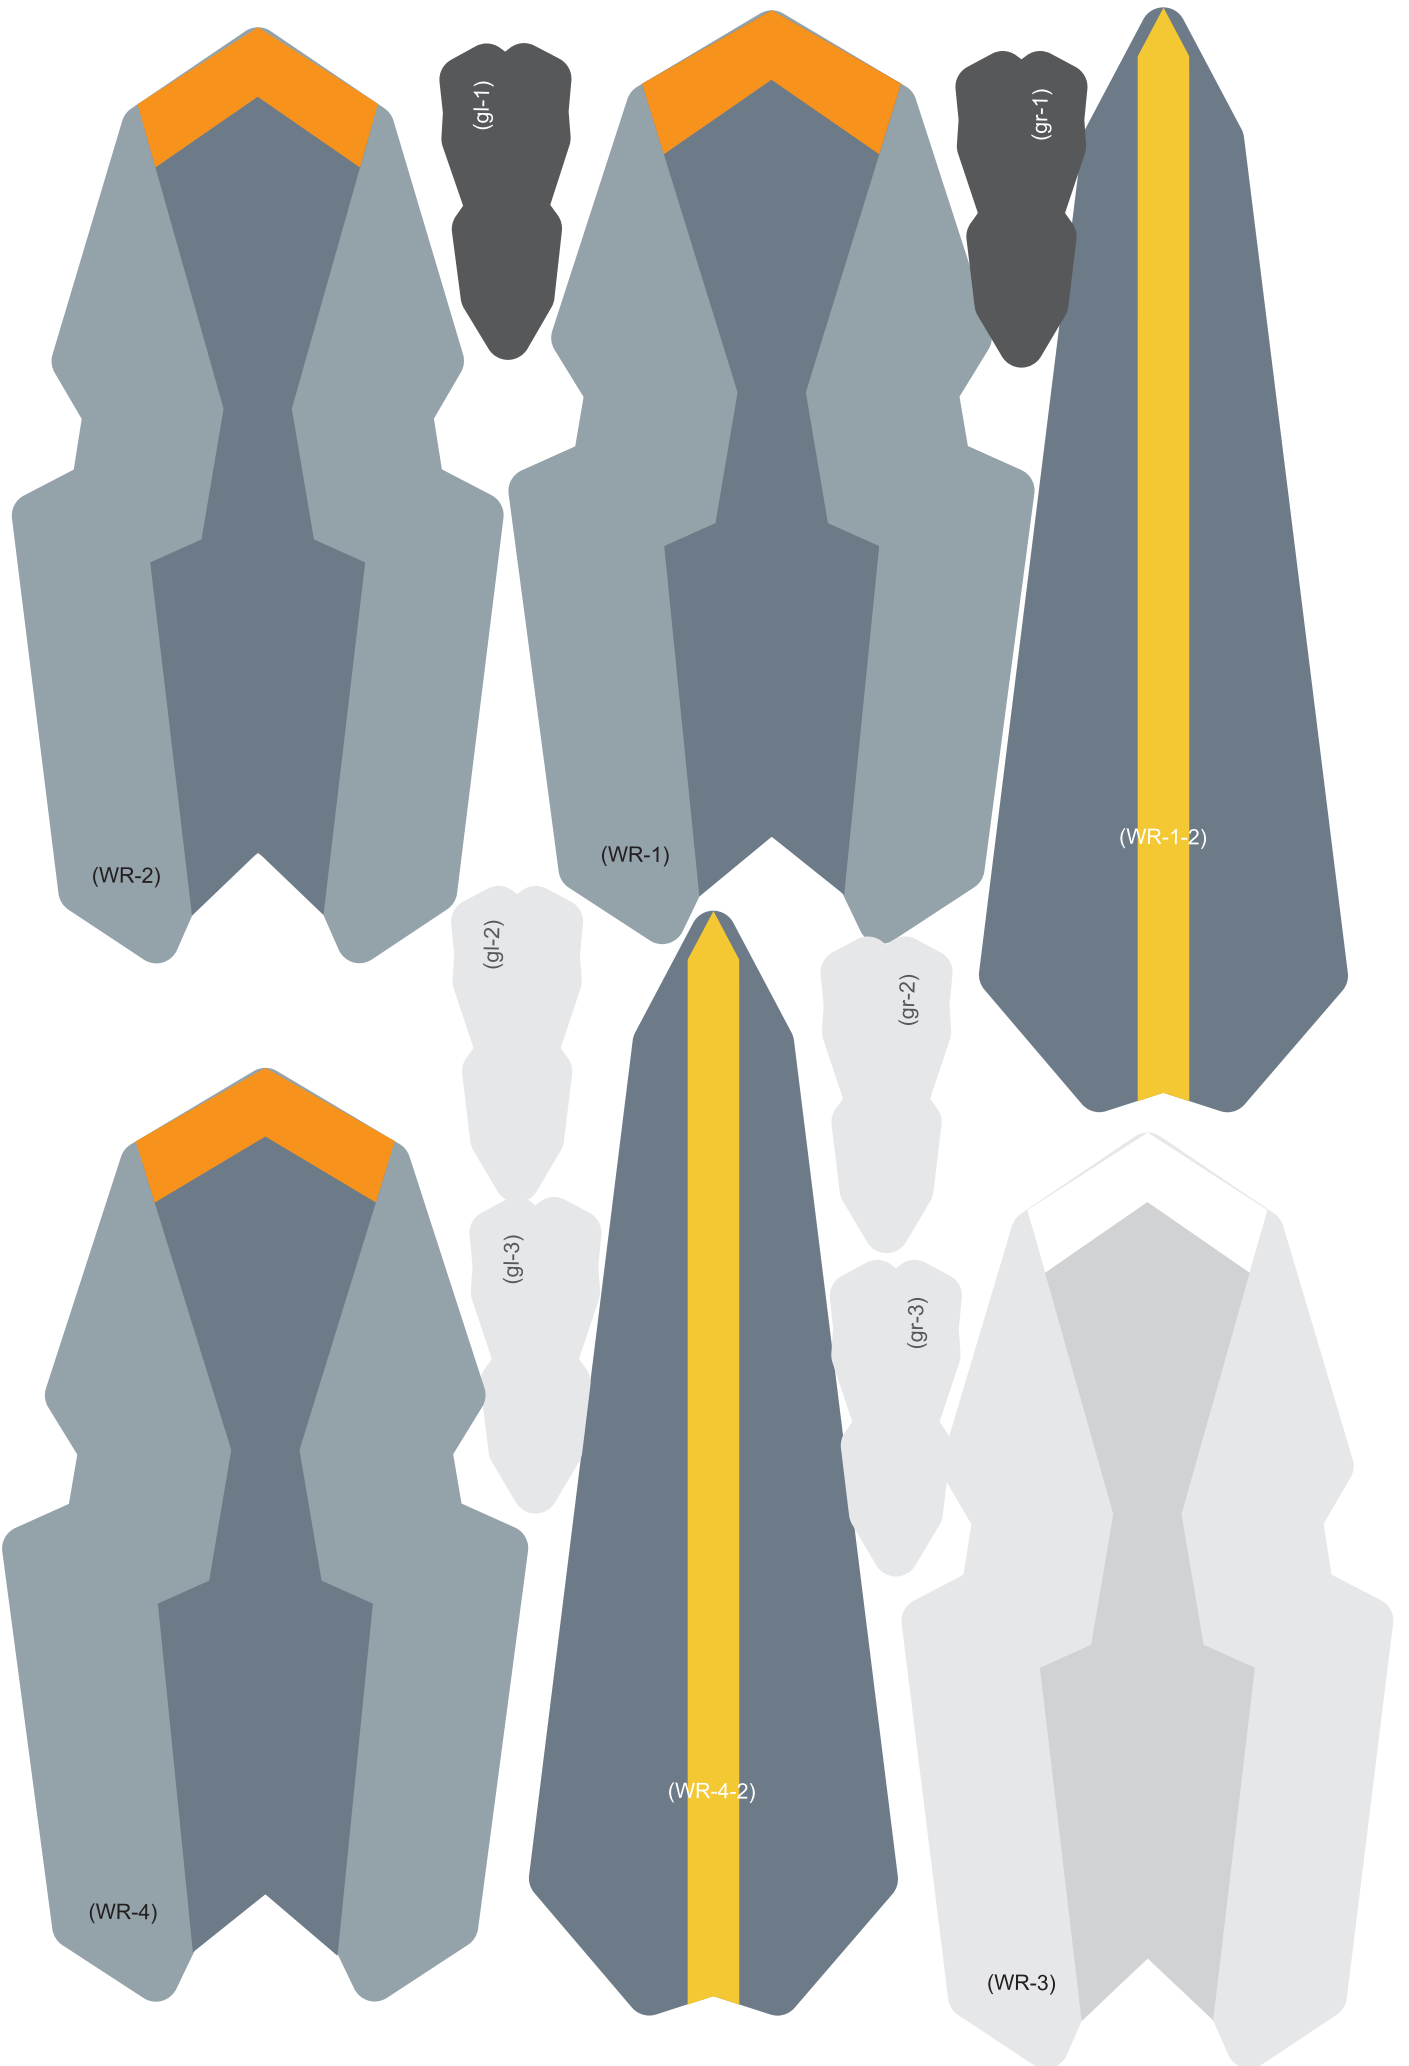

Χειροτεχνία

CLAWSTRIDER

Μέγεθος - Β 800 x Π 300 x Υ 350 χιλ.

Υλικό: 27 φύλλα χαρτί A4

HORIZON
II
FORBIDDEN WEST™

Αυτό το προϊόν σχεδιάστηκε από την Trunk Cultural & Creative Co., LTD.

©2022 Sony Interactive Entertainment Europe. Ανάπτυξη: Guerrilla.

1. Κόψτε τα σχήματα κατά μήκος των συμπαγών γραμμών.

2. Χαράξτε κατά μήκος των διακεκομμένων γραμμών με ένα στιλό διπλώματος (ή την πίσω όψη ενός κοπιδιού).

3. Κολλήστε ή εισάγετε τα κομμάτια με αριθμητική σειρά (μεγάλοι αριθμοί) και μετά αντιστοιχίστε τους μικρούς αριθμούς και κολλήστε τα πτερύγια (δεν χρειάζεται να ακολουθήσετε αριθμητική σειρά)

4. Κολλήστε πρώτα τα πτερύγια με σημάδι "." για να γίνουν πιο εύκολα τα επόμενα βήματα

5. Αφού συναρμολογήσετε τα επιπλέον μέρη, αντιστοιχίστε τους αριθμούς των κομματιών με τον ίδιο αριθμό στο κυρίως σώμα και κολλήστε τα στην περιοχή επικόλλησης ή τοποθετήστε τα.

(WR-6)

(WR-6-2)

(WR-5)

(WR-7)

(WR-10)

(WR-9)

(WR-11)

(WR-12)