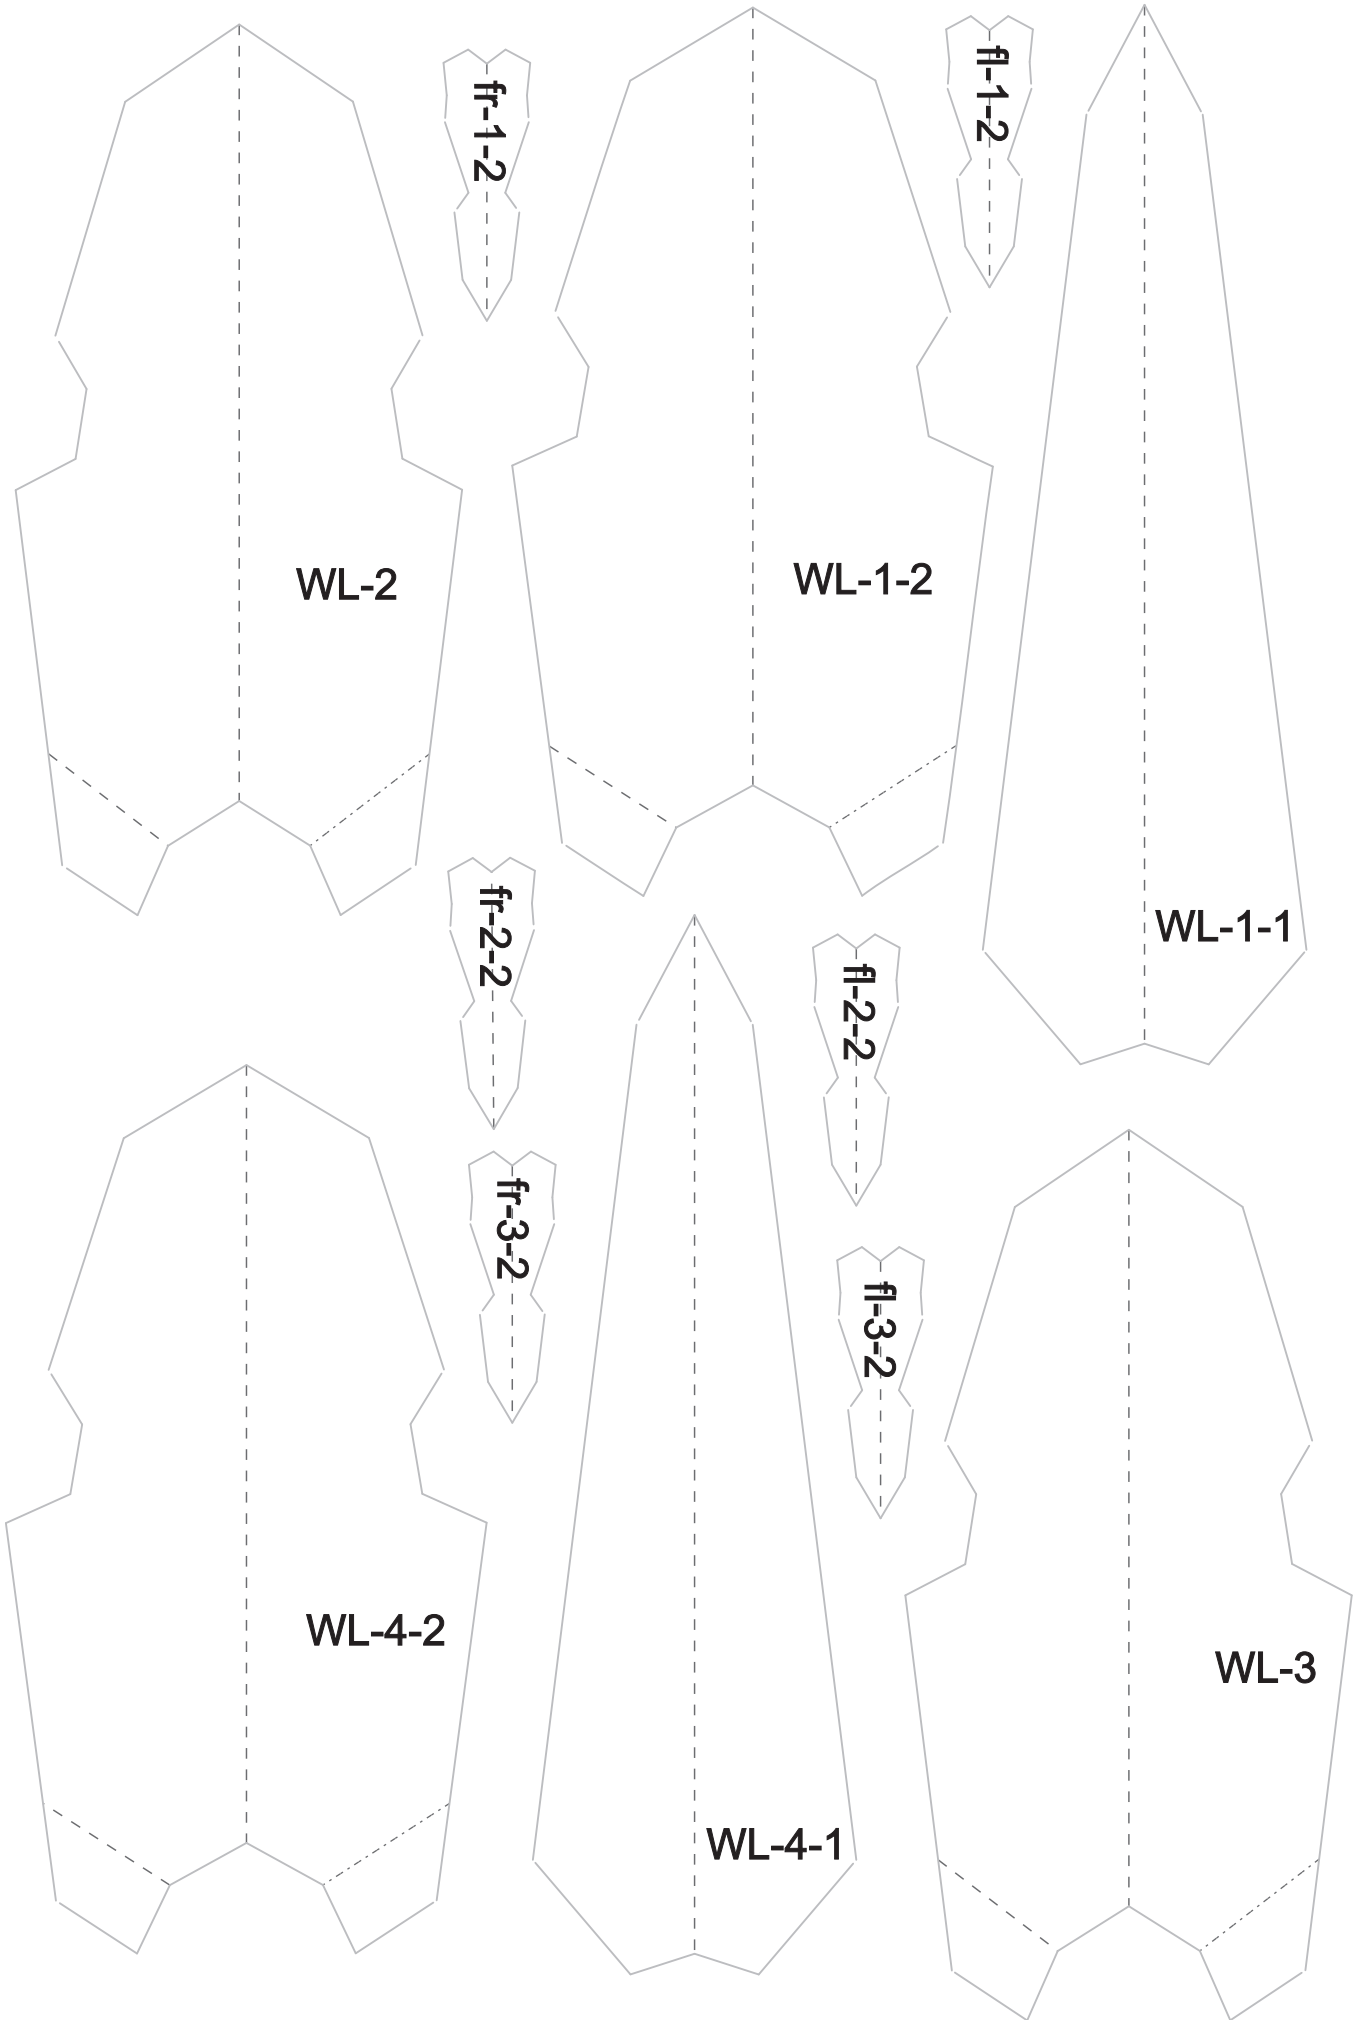

Χειροτεχνία

CLAWSTRIDER

Μέγεθος - Β 800 x Π 300 x Υ 350 χιλ.

Υλικό: 27 φύλλα χαρτί A4

HORIZON
II
FORBIDDEN WEST™

Αυτό το προϊόν σχεδιάστηκε από την Trunk Cultural & Creative Co., LTD.

©2022 Sony Interactive Entertainment Europe. Ανάπτυξη: Guerrilla.

1. Κόψτε τα σχήματα κατά μήκος των συμπαγών γραμμών.

2. Χαράξτε κατά μήκος των διακεκομμένων γραμμών με ένα στιλό διπλώματος (ή την πίσω όψη ενός κοπιδιού).

3. Κολλήστε ή εισάγετε τα κομμάτια με αριθμητική σειρά (μεγάλοι αριθμοί) και μετά αντιστοιχίστε τους μικρούς αριθμούς και κολλήστε τα πτερύγια (δεν χρειάζεται να ακολουθήσετε αριθμητική σειρά)

4. Κολλήστε πρώτα τα πτερύγια με σημάδι "." για να γίνουν πιο εύκολα τα επόμενα βήματα

5. Αφού συναρμολογήσετε τα επιπλέον μέρη, αντιστοιχίστε τους αριθμούς των κομματιών με τον ίδιο αριθμό στο κυρίως σώμα και κολλήστε τα στην περιοχή επικόλλησης ή τοποθετήστε τα.

(WR-6)

(WR-6-2)

(WR-5)

(WR-7)

(WR-10)

(WR-9)

(WR-11)

(WR-12)