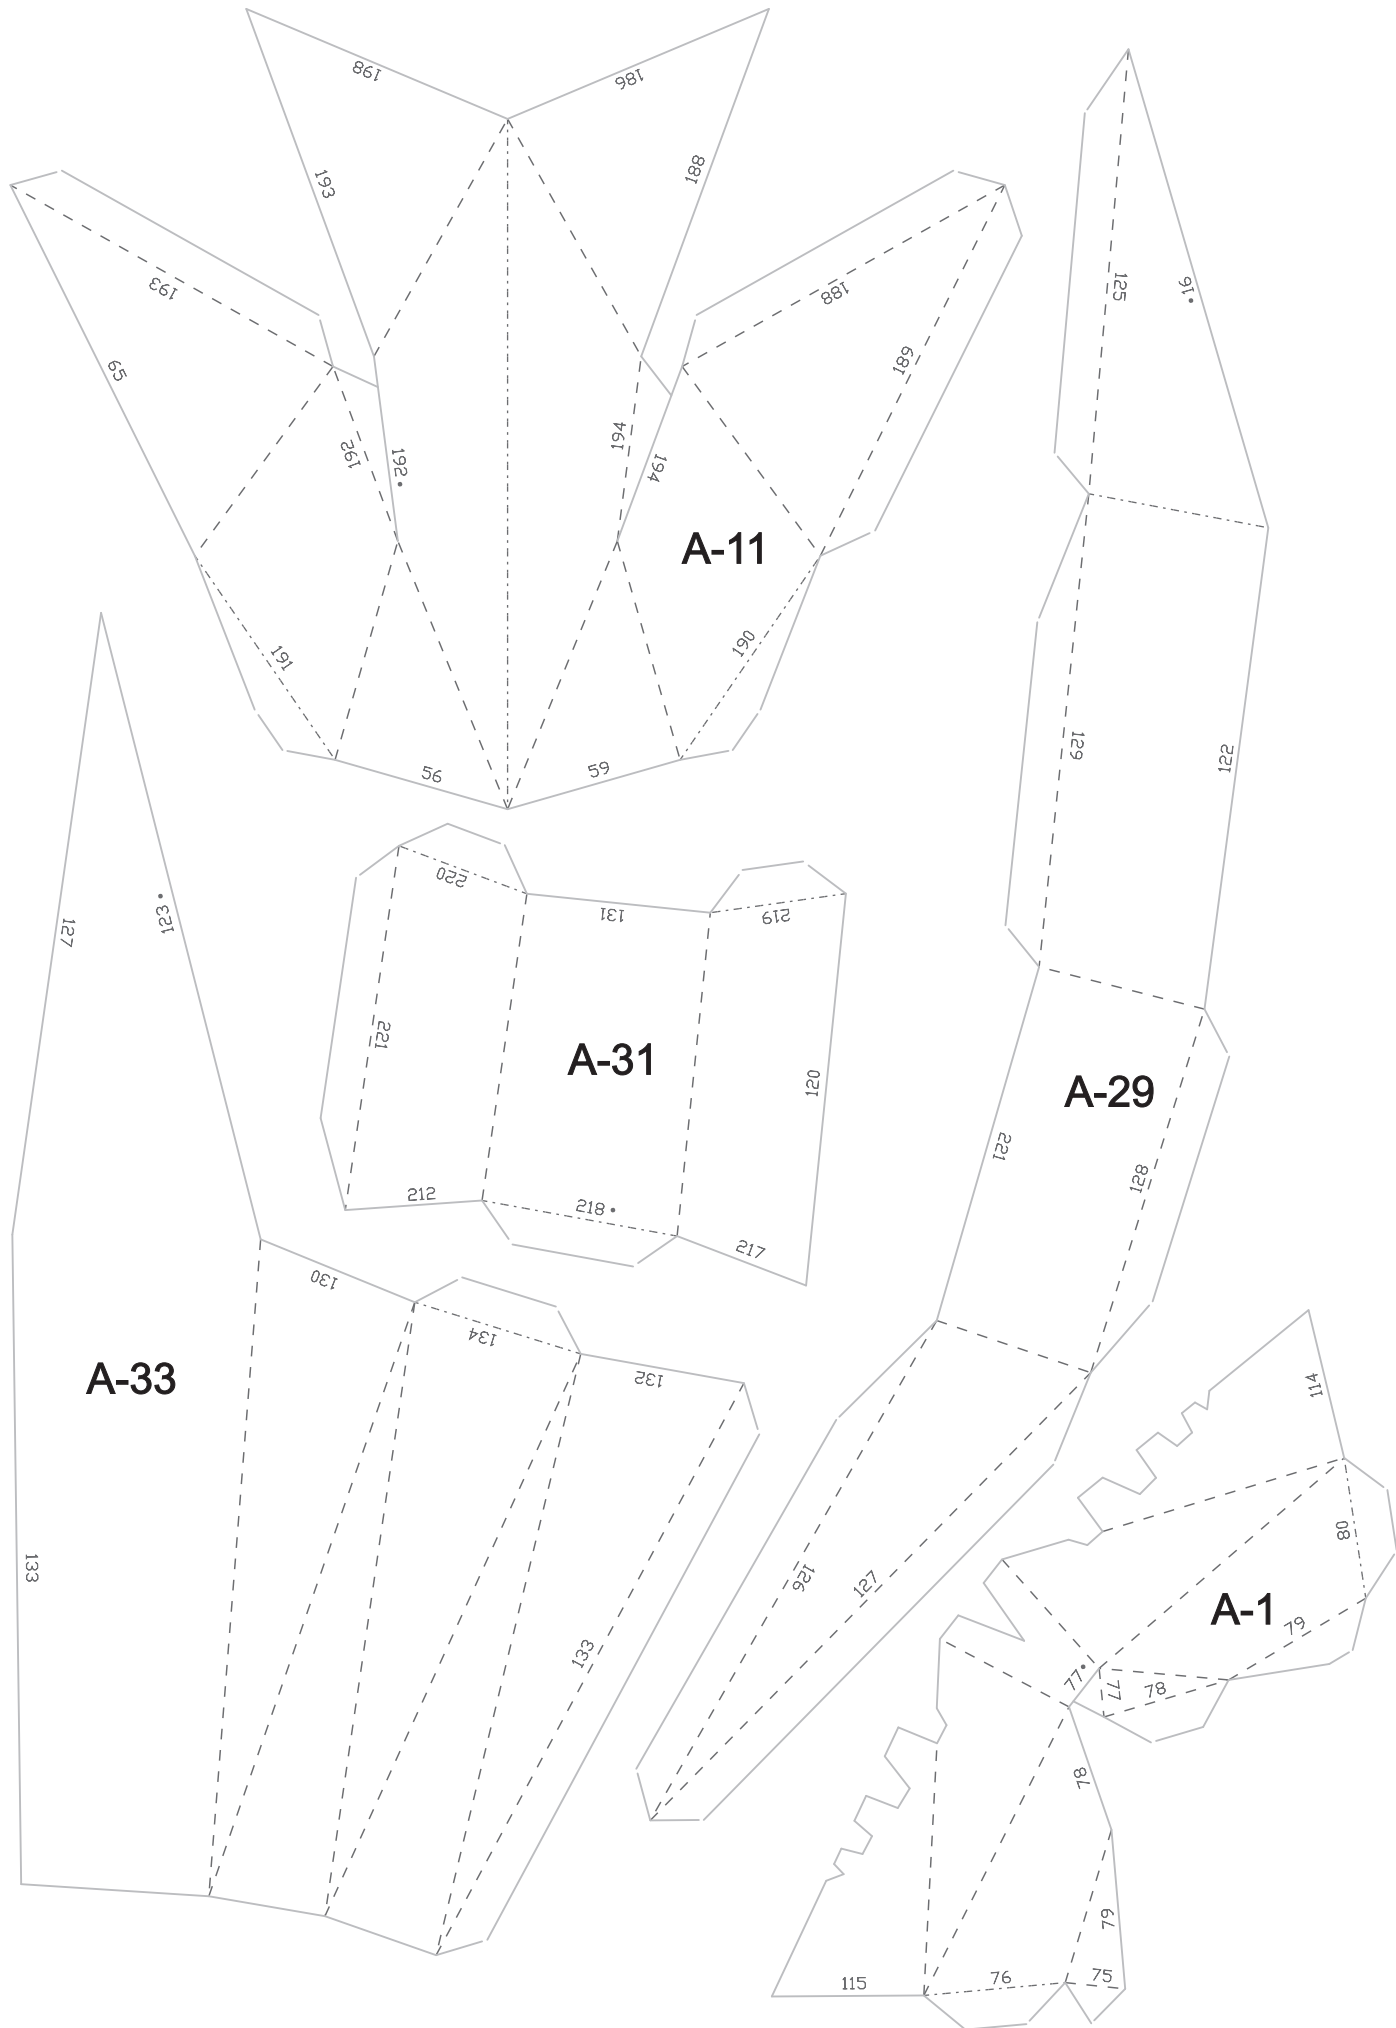

Χειροτεχνία

CLAWSTRIDER

Μέγεθος - Β 800 x Π 300 x Υ 350 χιλ.

Υλικό: 27 φύλλα χαρτί A4

HORIZON
II
FORBIDDEN WEST™

Αυτό το προϊόν σχεδιάστηκε από την Trunk Cultural & Creative Co., LTD.

©2022 Sony Interactive Entertainment Europe. Ανάπτυξη: Guerrilla.

1. Κόψτε τα σχήματα κατά μήκος των συμπαγών γραμμών.

2. Χαράξτε κατά μήκος των διακεκομμένων γραμμών με ένα στιλό διπλώματος (ή την πίσω όψη ενός κοπιδιού).

3. Κολλήστε ή εισάγετε τα κομμάτια με αριθμητική σειρά (μεγάλοι αριθμοί) και μετά αντιστοιχίστε τους μικρούς αριθμούς και κολλήστε τα πτερύγια (δεν χρειάζεται να ακολουθήσετε αριθμητική σειρά)

4. Κολλήστε πρώτα τα πτερύγια με σημάδι "." για να γίνουν πιο εύκολα τα επόμενα βήματα

5. Αφού συναρμολογήσετε τα επιπλέον μέρη, αντιστοιχίστε τους αριθμούς των κομματιών με τον ίδιο αριθμό στο κυρίως σώμα και κολλήστε τα στην περιοχή επικόλλησης ή τοποθετήστε τα.

(WR-6)

(WR-6-2)

(WR-5)

(WR-7)

(WR-10)

(WR-9)

(WR-11)

(WR-12)