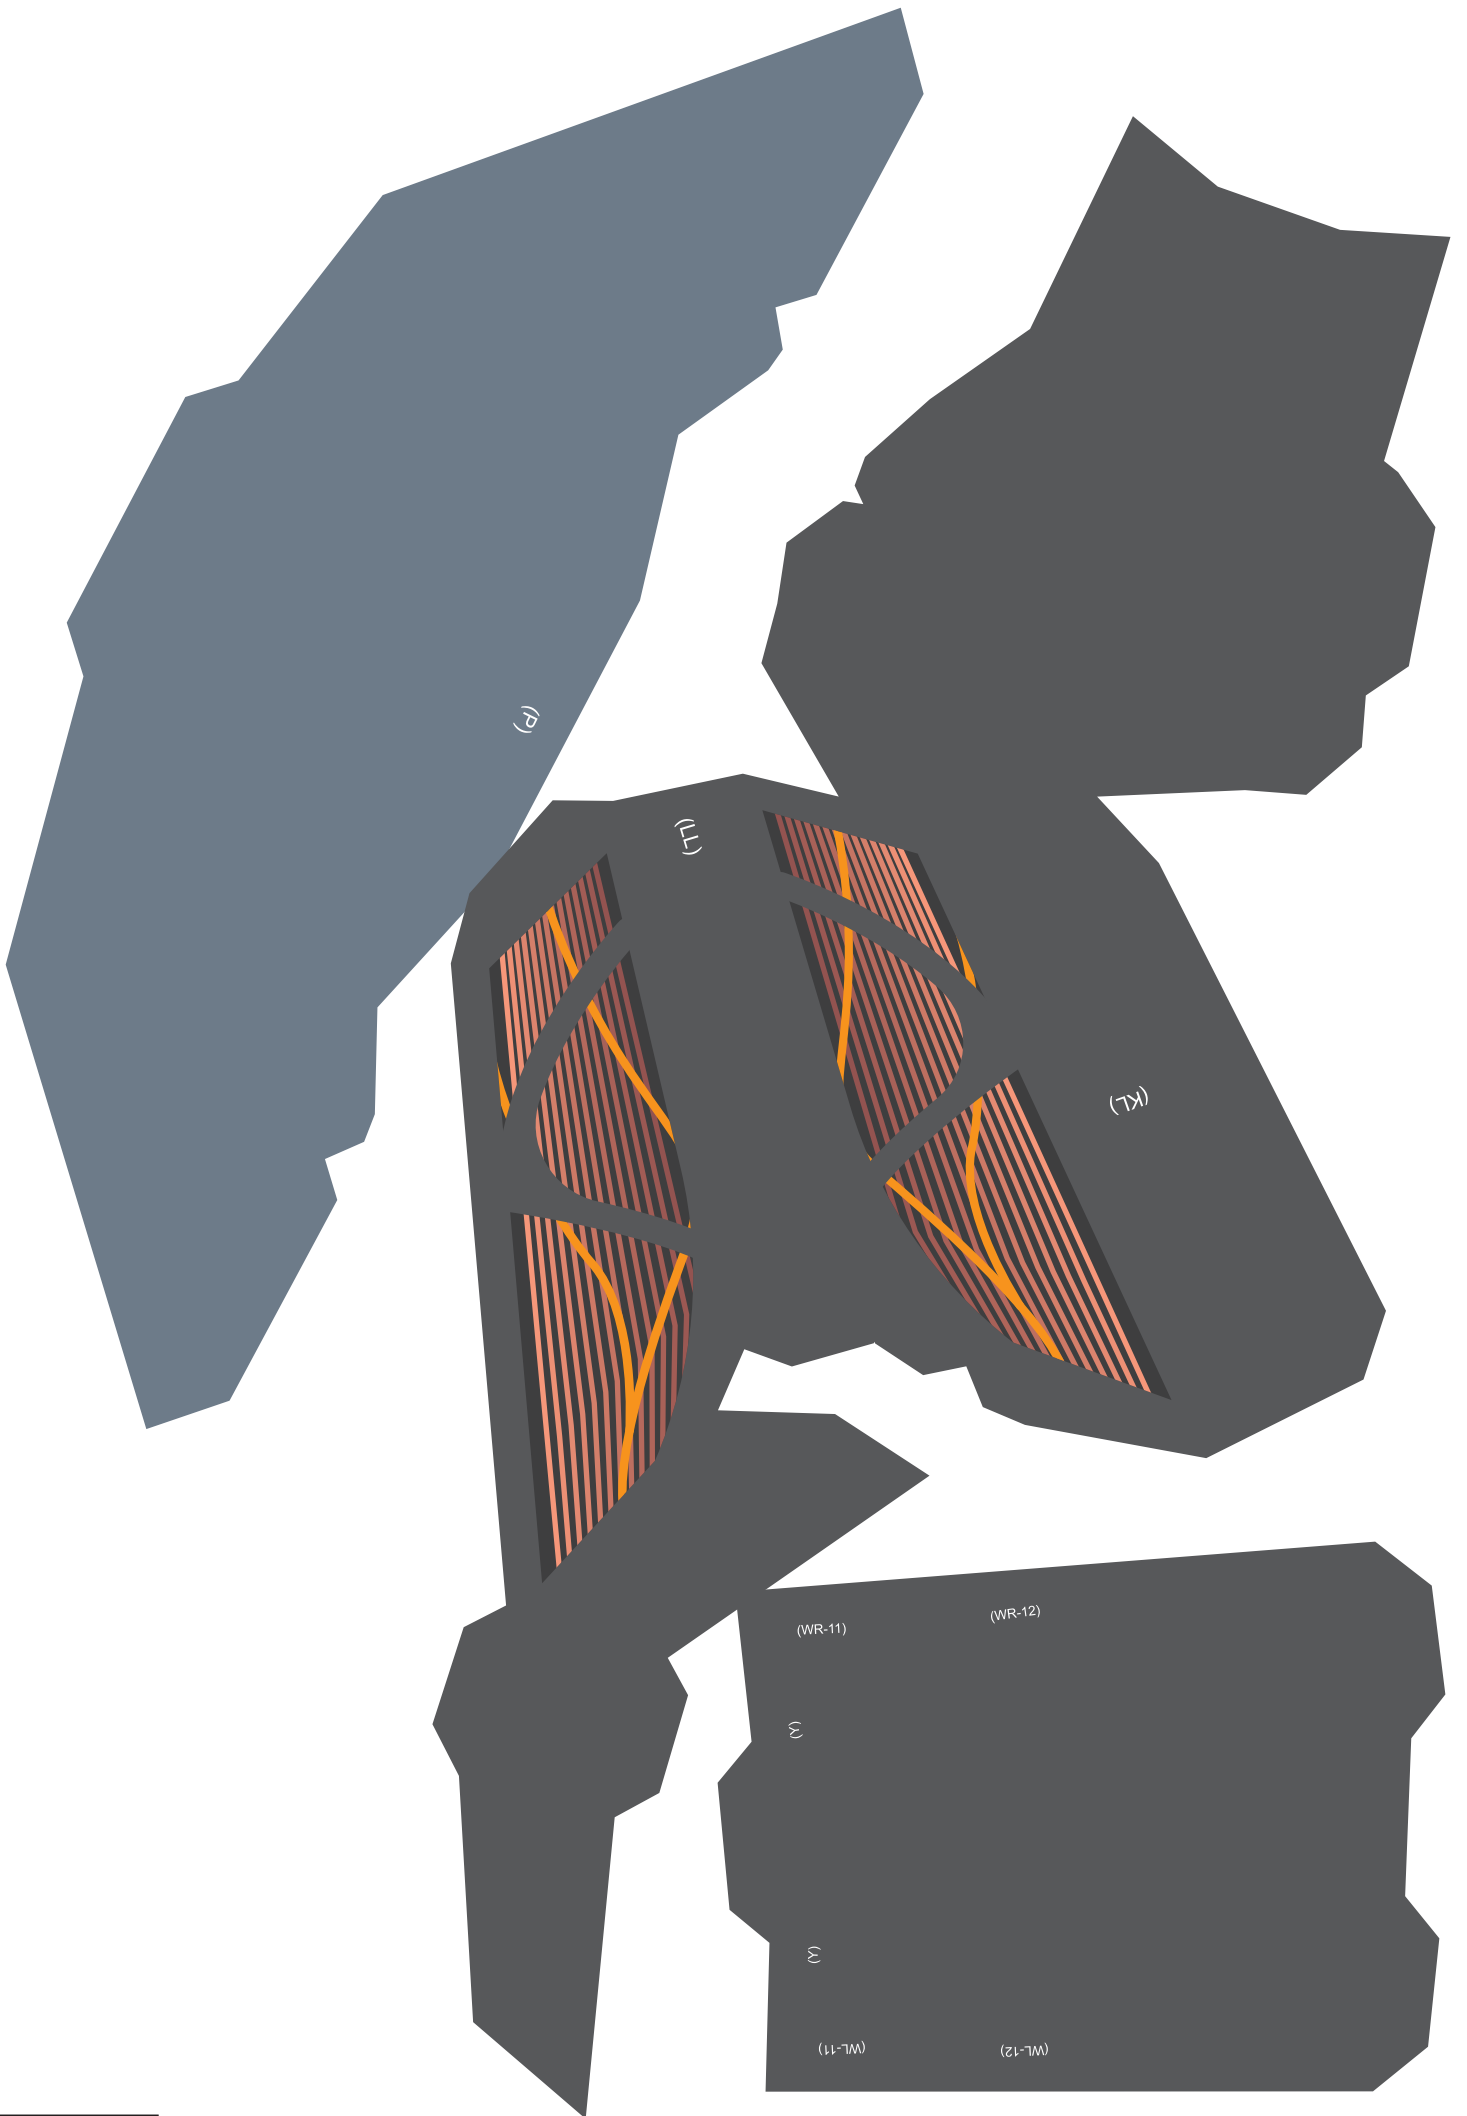

Χειροτεχνία

CLAWSTRIDER

Μέγεθος - Β 800 x Π 300 x Υ 350 χιλ.

Υλικό: 27 φύλλα χαρτί A4

HORIZON
II
FORBIDDEN WEST™

Αυτό το προϊόν σχεδιάστηκε από την Trunk Cultural & Creative Co., LTD.

©2022 Sony Interactive Entertainment Europe. Ανάπτυξη: Guerrilla.

1. Κόψτε τα σχήματα κατά μήκος των συμπαγών γραμμών.

2. Χαράξτε κατά μήκος των διακεκομμένων γραμμών με ένα στιλό διπλώματος (ή την πίσω όψη ενός κοπιδιού).

3. Κολλήστε ή εισάγετε τα κομμάτια με αριθμητική σειρά (μεγάλοι αριθμοί) και μετά αντιστοιχίστε τους μικρούς αριθμούς και κολλήστε τα πτερύγια (δεν χρειάζεται να ακολουθήσετε αριθμητική σειρά)

4. Κολλήστε πρώτα τα πτερύγια με σημάδι "." για να γίνουν πιο εύκολα τα επόμενα βήματα

5. Αφού συναρμολογήσετε τα επιπλέον μέρη, αντιστοιχίστε τους αριθμούς των κομματιών με τον ίδιο αριθμό στο κυρίως σώμα και κολλήστε τα στην περιοχή επικόλλησης ή τοποθετήστε τα.

(WR-6)

(WR-6-2)

(WR-5)

(WR-7)

(WR-10)

(WR-9)

(WR-11)

(WR-12)