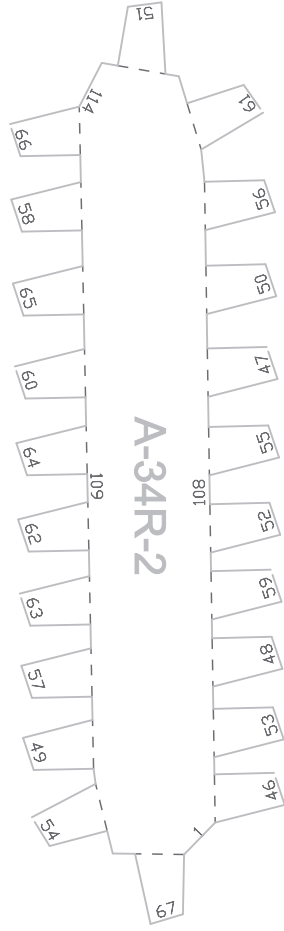

Χειροτεχνία

CLAWSTRIDER

Μέγεθος - Β 800 x Π 300 x Υ 350 χιλ.

Υλικό: 27 φύλλα χαρτί A4

HORIZON
II
FORBIDDEN WEST™

Αυτό το προϊόν σχεδιάστηκε από την Trunk Cultural & Creative Co., LTD.

©2022 Sony Interactive Entertainment Europe. Ανάπτυξη: Guerrilla.

1. Κόψτε τα σχήματα κατά μήκος των συμπαγών γραμμών.

2. Χαράξτε κατά μήκος των διακεκομμένων γραμμών με ένα στιλό διπλώματος (ή την πίσω όψη ενός κοπιδιού).

3. Κολλήστε ή εισάγετε τα κομμάτια με αριθμητική σειρά (μεγάλοι αριθμοί) και μετά αντιστοιχίστε τους μικρούς αριθμούς και κολλήστε τα πτερύγια (δεν χρειάζεται να ακολουθήσετε αριθμητική σειρά)

4. Κολλήστε πρώτα τα πτερύγια με σημάδι "." για να γίνουν πιο εύκολα τα επόμενα βήματα

5. Αφού συναρμολογήσετε τα επιπλέον μέρη, αντιστοιχίστε τους αριθμούς των κομματιών με τον ίδιο αριθμό στο κυρίως σώμα και κολλήστε τα στην περιοχή επικόλλησης ή τοποθετήστε τα.

(WR-6)

(WR-6-2)

(WR-5)

(WR-7)

(WR-10)

(WR-9)

(WR-11)

(WR-12)