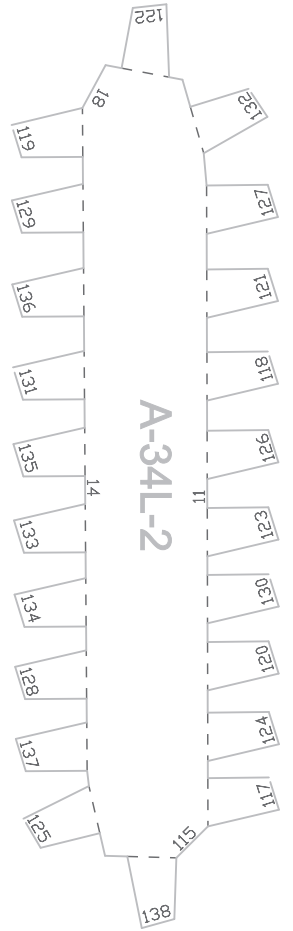

Χειροτεχνία

CLAWSTRIDER

Μέγεθος - Β 800 x Π 300 x Υ 350 χιλ.

Υλικό: 27 φύλλα χαρτί A4

HORIZON
II
FORBIDDEN WEST™

Αυτό το προϊόν σχεδιάστηκε από την Trunk Cultural & Creative Co., LTD.

©2022 Sony Interactive Entertainment Europe. Ανάπτυξη: Guerrilla.

1. Κόψτε τα σχήματα κατά μήκος των συμπαγών γραμμών.

2. Χαράξτε κατά μήκος των διακεκομμένων γραμμών με ένα στιλό διπλώματος (ή την πίσω όψη ενός κοπιδιού).

3. Κολλήστε ή εισάγετε τα κομμάτια με αριθμητική σειρά (μεγάλοι αριθμοί) και μετά αντιστοιχίστε τους μικρούς αριθμούς και κολλήστε τα πτερύγια (δεν χρειάζεται να ακολουθήσετε αριθμητική σειρά)

4. Κολλήστε πρώτα τα πτερύγια με σημάδι "." για να γίνουν πιο εύκολα τα επόμενα βήματα

5. Αφού συναρμολογήσετε τα επιπλέον μέρη, αντιστοιχίστε τους αριθμούς των κομματιών με τον ίδιο αριθμό στο κυρίως σώμα και κολλήστε τα στην περιοχή επικόλλησης ή τοποθετήστε τα.

(WR-6)

(WR-6-2)

(WR-5)

(WR-7)

(WR-10)

(WR-9)

(WR-11)

(WR-12)