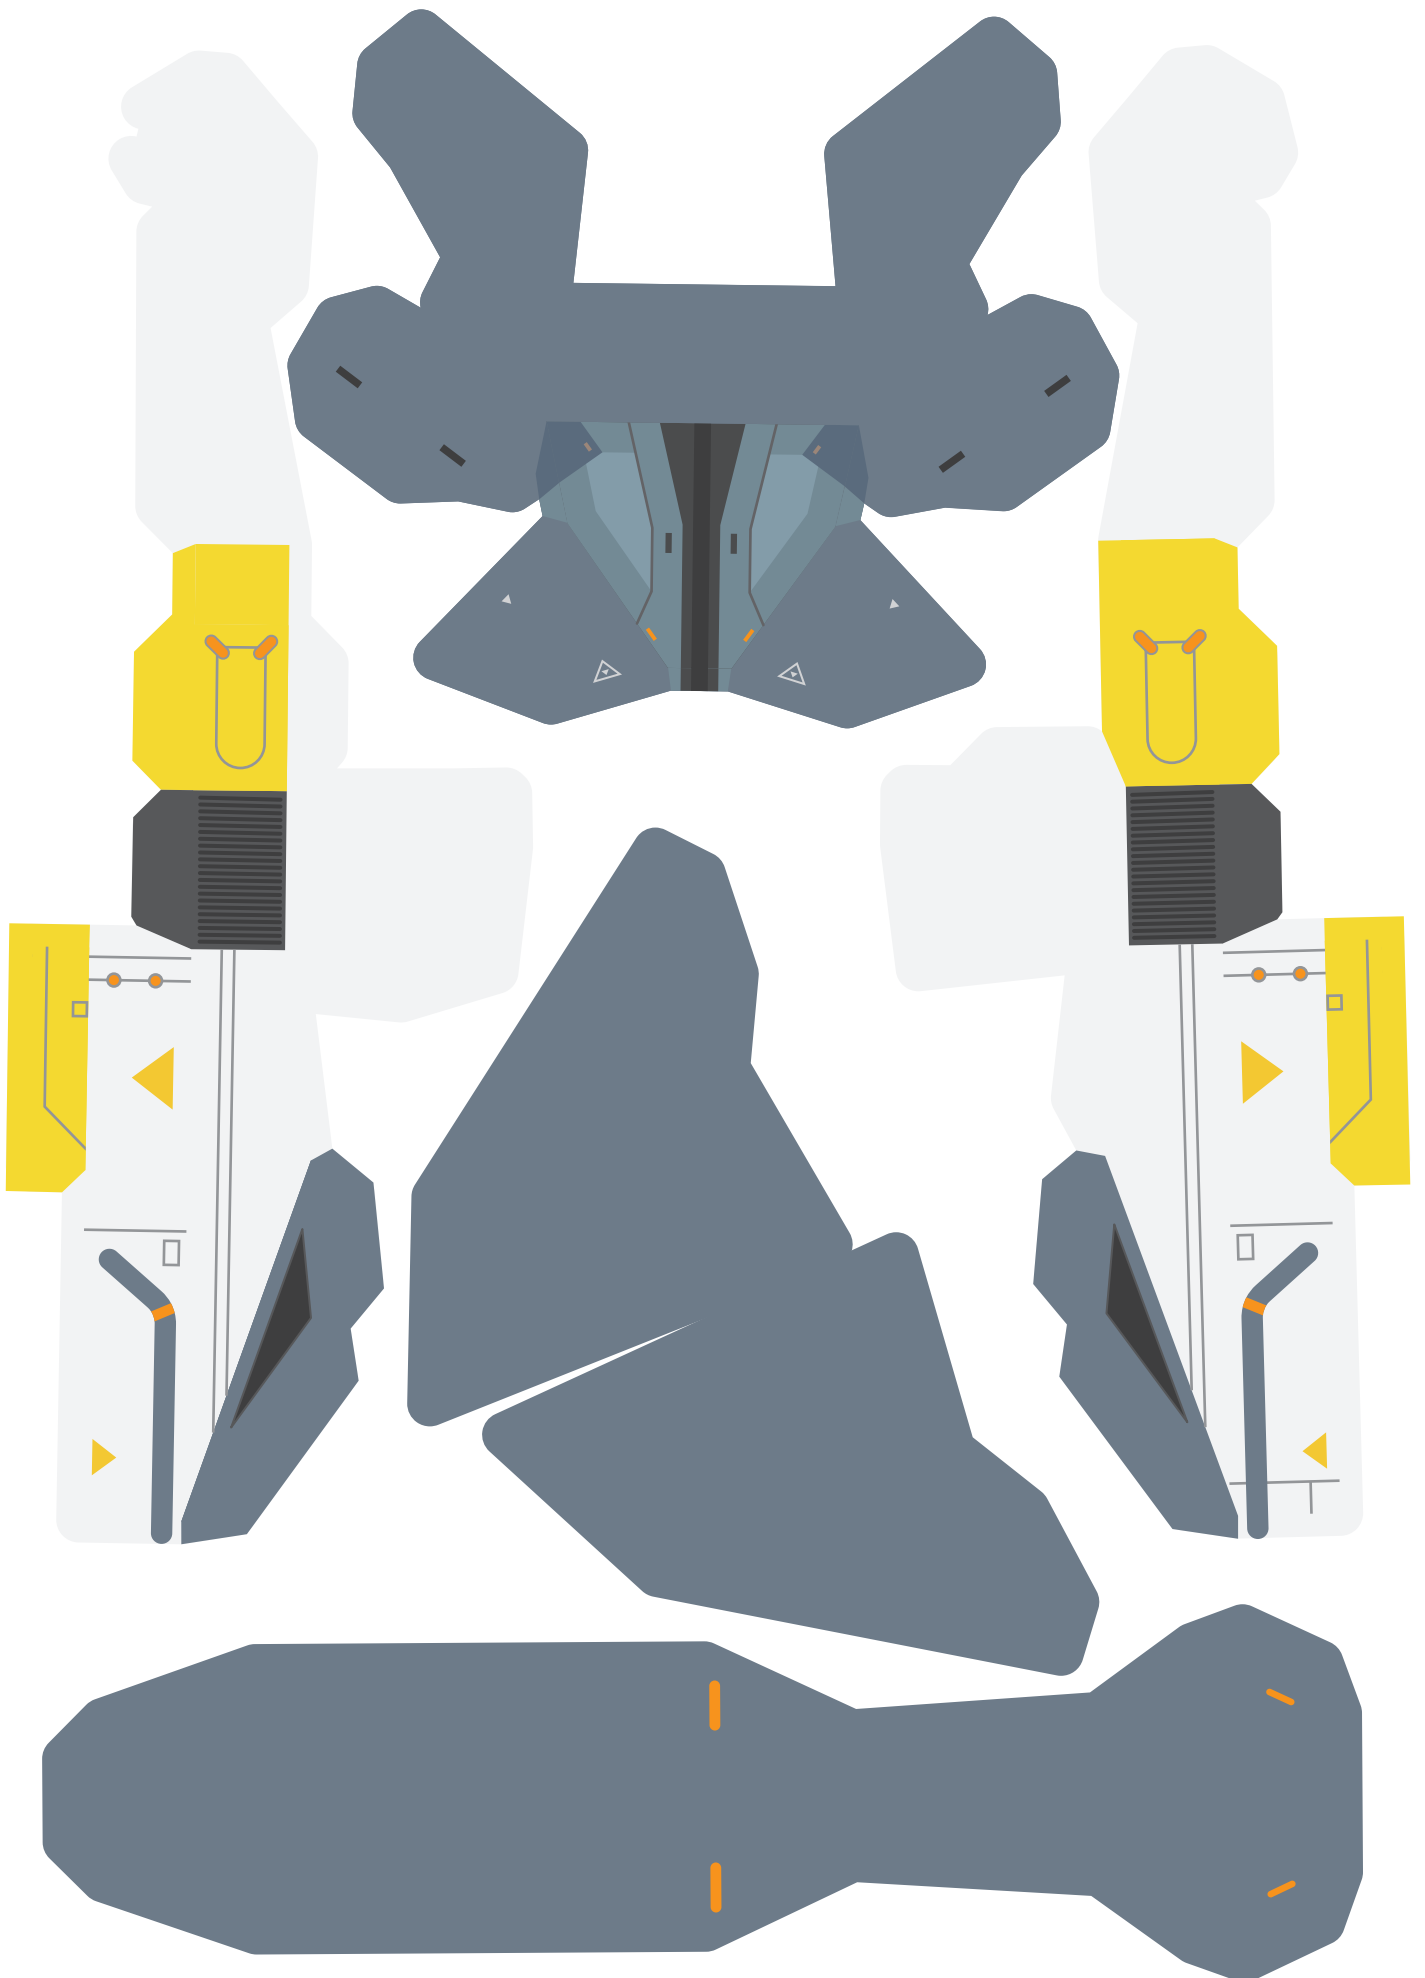

Χειροτεχνία

CLAWSTRIDER

Μέγεθος - Β 800 x Π 300 x Υ 350 χιλ.

Υλικό: 27 φύλλα χαρτί A4

HORIZON
II
FORBIDDEN WEST™

Αυτό το προϊόν σχεδιάστηκε από την Trunk Cultural & Creative Co., LTD.

©2022 Sony Interactive Entertainment Europe. Ανάπτυξη: Guerrilla.

(WR-6)

(WR-6-2)

(WR-5)

(WR-7)

(WR-10)

(WR-9)

(WR-11)

(WR-12)