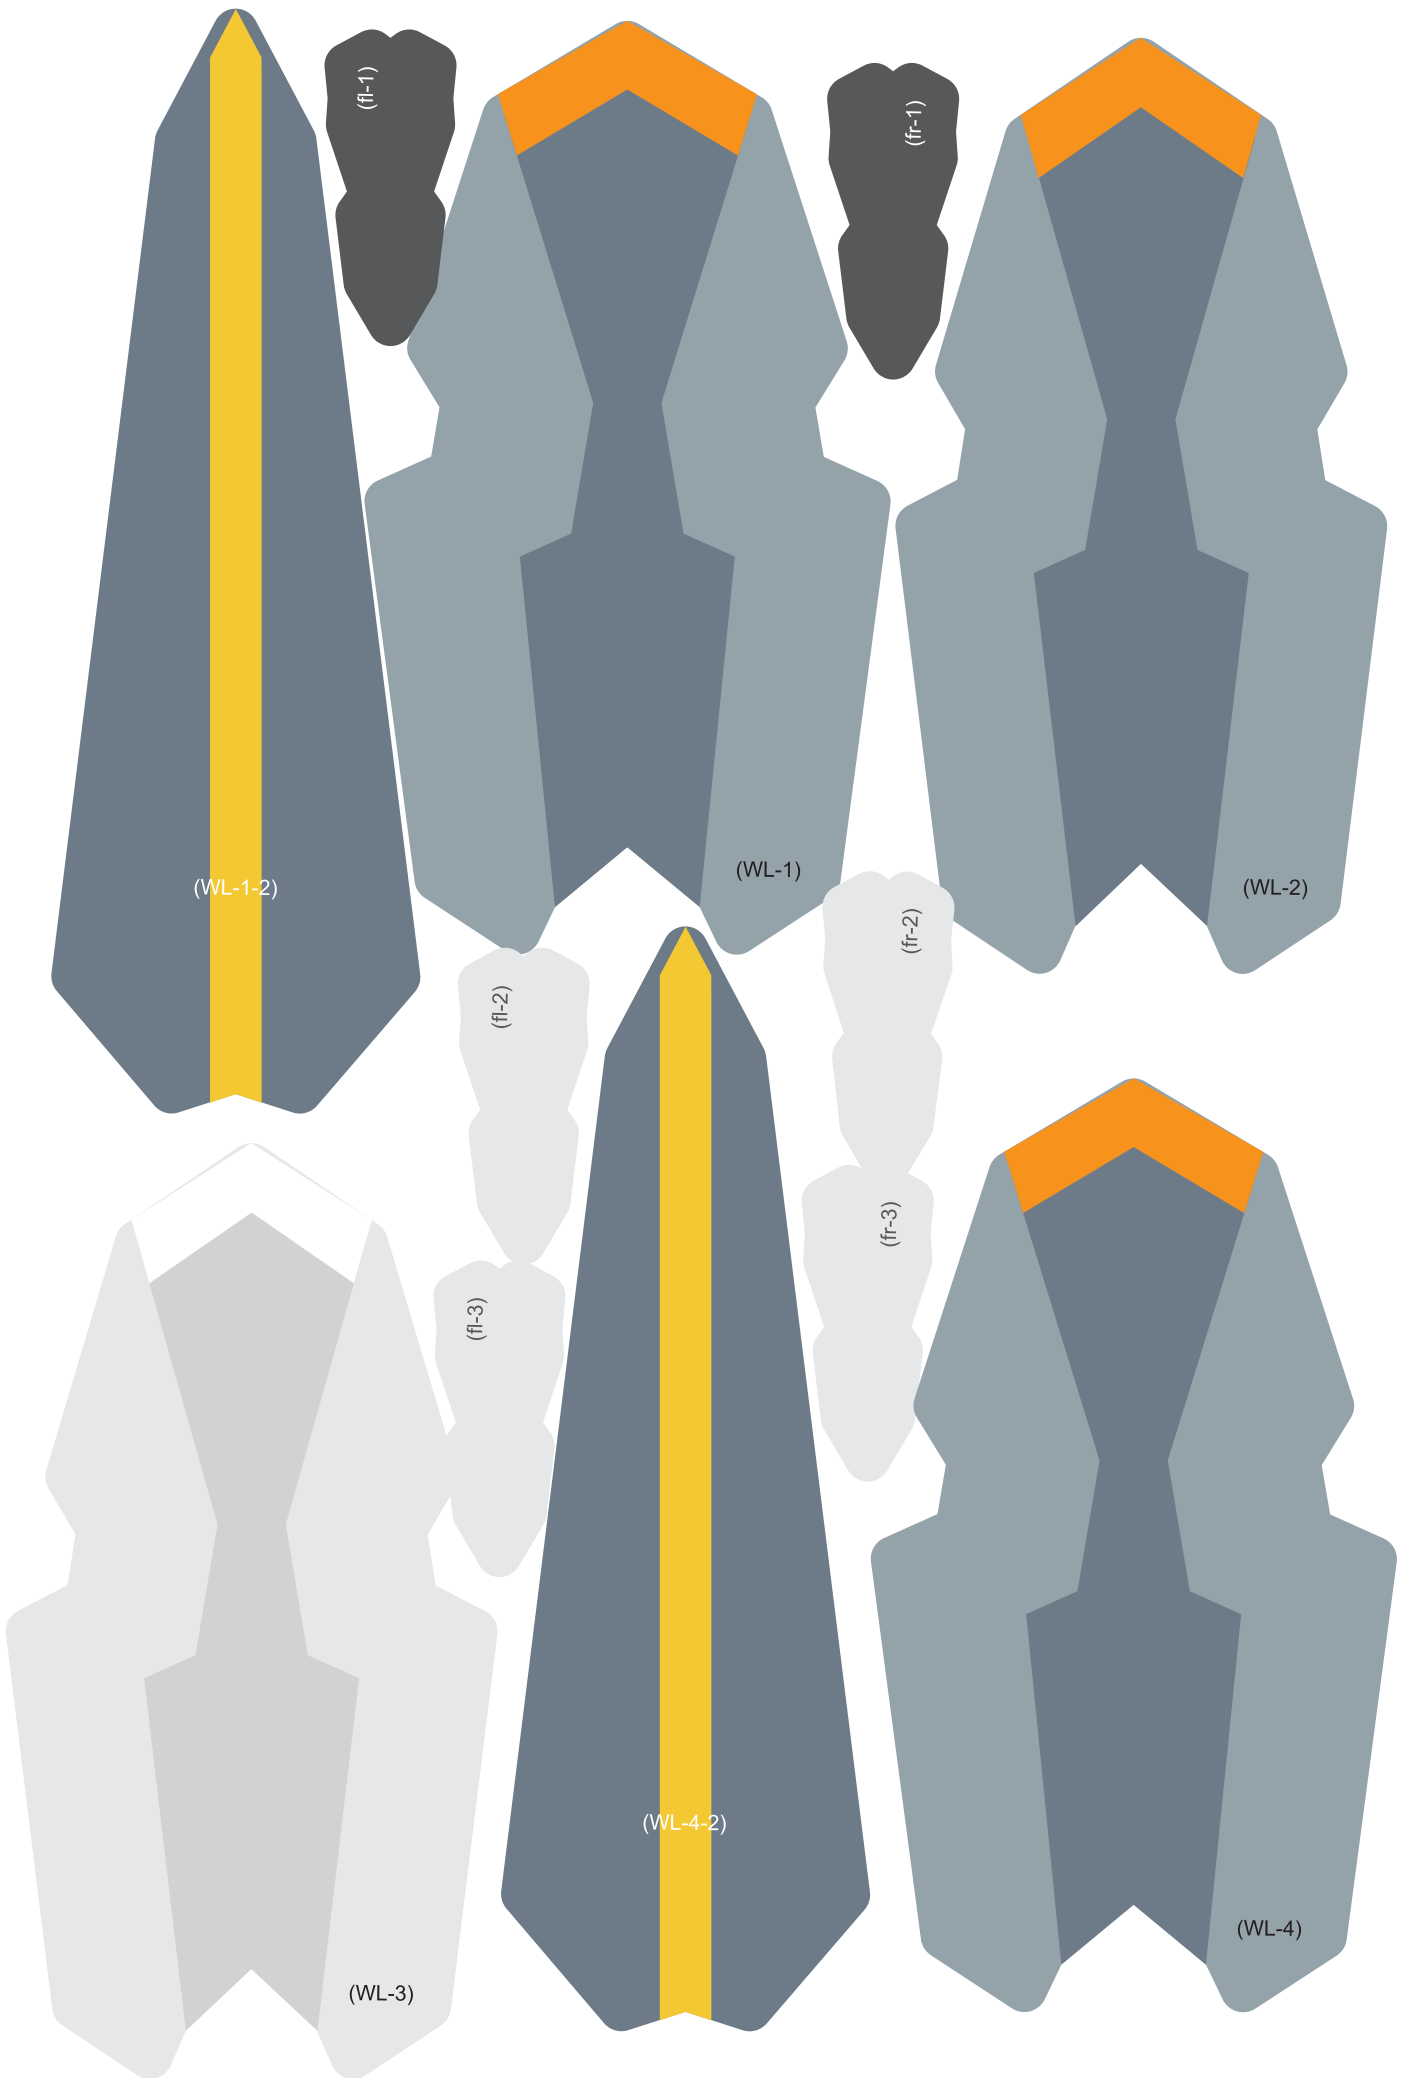

Χειροτεχνία

CLAWSTRIDER

Μέγεθος - Β 800 x Π 300 x Υ 350 χιλ.

Υλικό: 27 φύλλα χαρτί A4

HORIZON
II
FORBIDDEN WEST™

Αυτό το προϊόν σχεδιάστηκε από την Trunk Cultural & Creative Co., LTD.

©2022 Sony Interactive Entertainment Europe. Ανάπτυξη: Guerrilla.

1. Κόψτε τα σχήματα κατά μήκος των συμπαγών γραμμών.

2. Χαράξτε κατά μήκος των διακεκομμένων γραμμών με ένα στιλό διπλώματος (ή την πίσω όψη ενός κοπιδιού).

3. Κολλήστε ή εισάγετε τα κομμάτια με αριθμητική σειρά (μεγάλοι αριθμοί) και μετά αντιστοιχίστε τους μικρούς αριθμούς και κολλήστε τα πτερύγια (δεν χρειάζεται να ακολουθήσετε αριθμητική σειρά)

4. Κολλήστε πρώτα τα πτερύγια με σημάδι "." για να γίνουν πιο εύκολα τα επόμενα βήματα

5. Αφού συναρμολογήσετε τα επιπλέον μέρη, αντιστοιχίστε τους αριθμούς των κομματιών με τον ίδιο αριθμό στο κυρίως σώμα και κολλήστε τα στην περιοχή επικόλλησης ή τοποθετήστε τα.

(WR-6)

(WR-6-2)

(WR-5)

(WR-7)

(WR-10)

(WR-9)

(WR-11)

(WR-12)