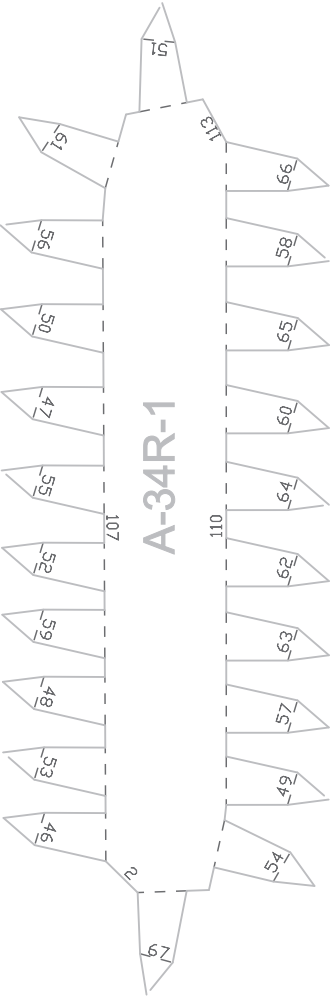

Χειροτεχνία

CLAWSTRIDER

Μέγεθος - Β 800 x Π 300 x Υ 350 χιλ.

Υλικό: 27 φύλλα χαρτί A4

HORIZON
II
FORBIDDEN WEST™

Αυτό το προϊόν σχεδιάστηκε από την Trunk Cultural & Creative Co., LTD.

©2022 Sony Interactive Entertainment Europe. Ανάπτυξη: Guerrilla.

1. Κόψτε τα σχήματα κατά μήκος των συμπαγών γραμμών.

2. Χαράξτε κατά μήκος των διακεκομμένων γραμμών με ένα στιλό διπλώματος (ή την πίσω όψη ενός κοπιδιού).

3. Κολλήστε ή εισάγετε τα κομμάτια με αριθμητική σειρά (μεγάλοι αριθμοί) και μετά αντιστοιχίστε τους μικρούς αριθμούς και κολλήστε τα πτερύγια (δεν χρειάζεται να ακολουθήσετε αριθμητική σειρά)

4. Κολλήστε πρώτα τα πτερύγια με σημάδι "." για να γίνουν πιο εύκολα τα επόμενα βήματα

5. Αφού συναρμολογήσετε τα επιπλέον μέρη, αντιστοιχίστε τους αριθμούς των κομματιών με τον ίδιο αριθμό στο κυρίως σώμα και κολλήστε τα στην περιοχή επικόλλησης ή τοποθετήστε τα.

(WR-6)

(WR-6-2)

(WR-5)

(WR-7)

(WR-10)

(WR-9)

(WR-11)

(WR-12)