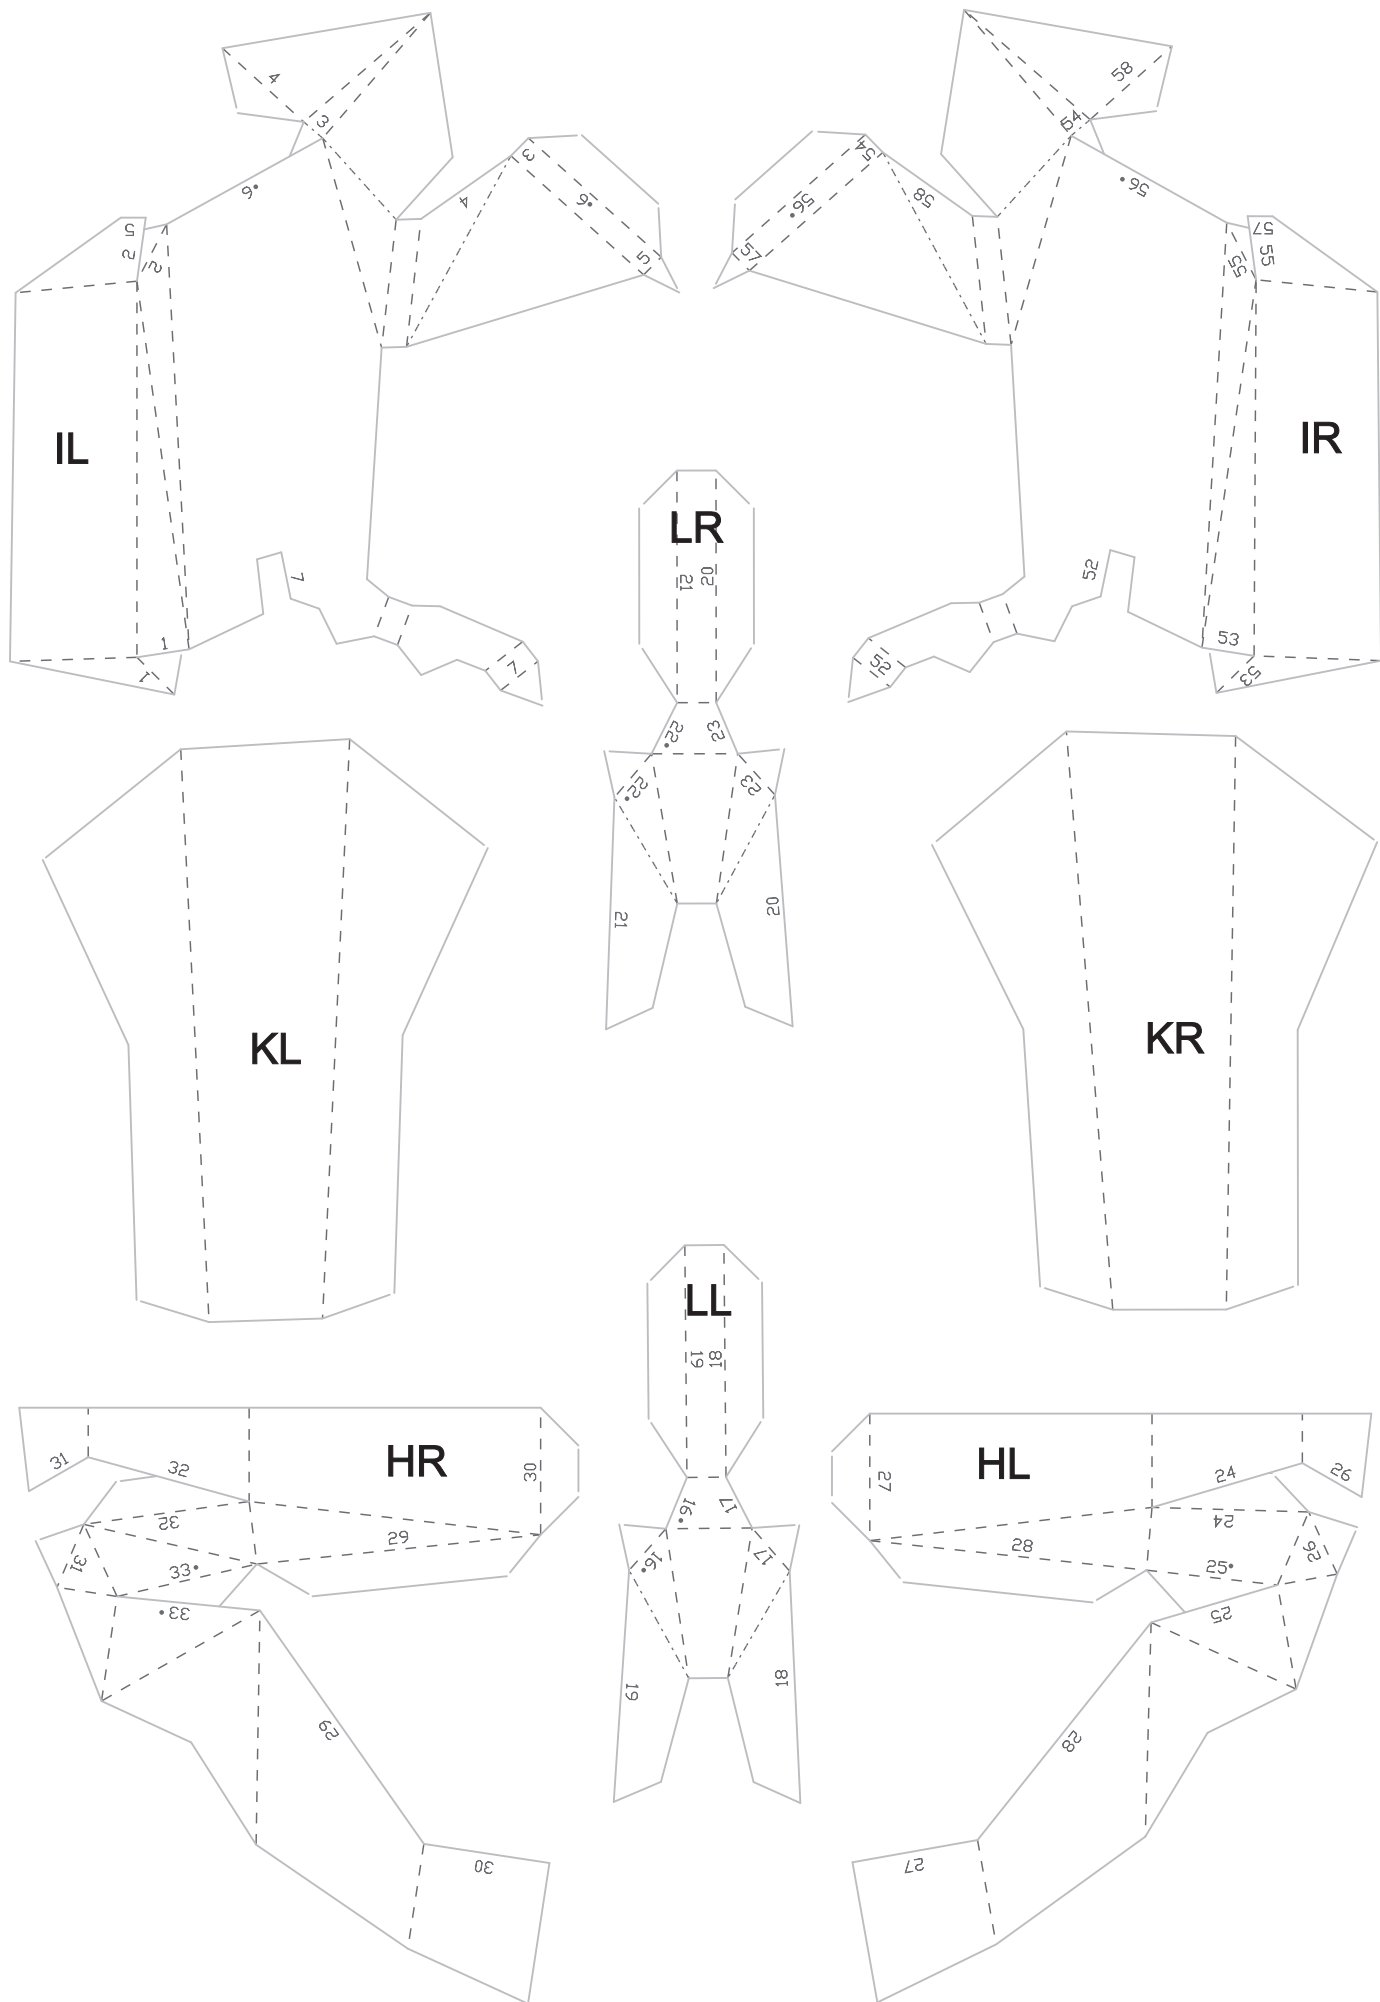

Χειροτεχνία

CLAWSTRIDER

Μέγεθος - Β 800 x Π 300 x Υ 350 χιλ.

Υλικό: 27 φύλλα χαρτί A4

HORIZON
II
FORBIDDEN WEST™

Αυτό το προϊόν σχεδιάστηκε από την Trunk Cultural & Creative Co., LTD.

©2022 Sony Interactive Entertainment Europe. Ανάπτυξη: Guerrilla.

1. Κόψτε τα σχήματα κατά μήκος των συμπαγών γραμμών.

2. Χαράξτε κατά μήκος των διακεκομμένων γραμμών με ένα στιλό διπλώματος (ή την πίσω όψη ενός κοπιδιού).

3. Κολλήστε ή εισάγετε τα κομμάτια με αριθμητική σειρά (μεγάλοι αριθμοί) και μετά αντιστοιχίστε τους μικρούς αριθμούς και κολλήστε τα πτερύγια (δεν χρειάζεται να ακολουθήσετε αριθμητική σειρά)

4. Κολλήστε πρώτα τα πτερύγια με σημάδι "." για να γίνουν πιο εύκολα τα επόμενα βήματα

5. Αφού συναρμολογήσετε τα επιπλέον μέρη, αντιστοιχίστε τους αριθμούς των κομματιών με τον ίδιο αριθμό στο κυρίως σώμα και κολλήστε τα στην περιοχή επικόλλησης ή τοποθετήστε τα.

(WR-6)

(WR-6-2)

(WR-5)

(WR-7)

(WR-10)

(WR-9)

(WR-11)

(WR-12)