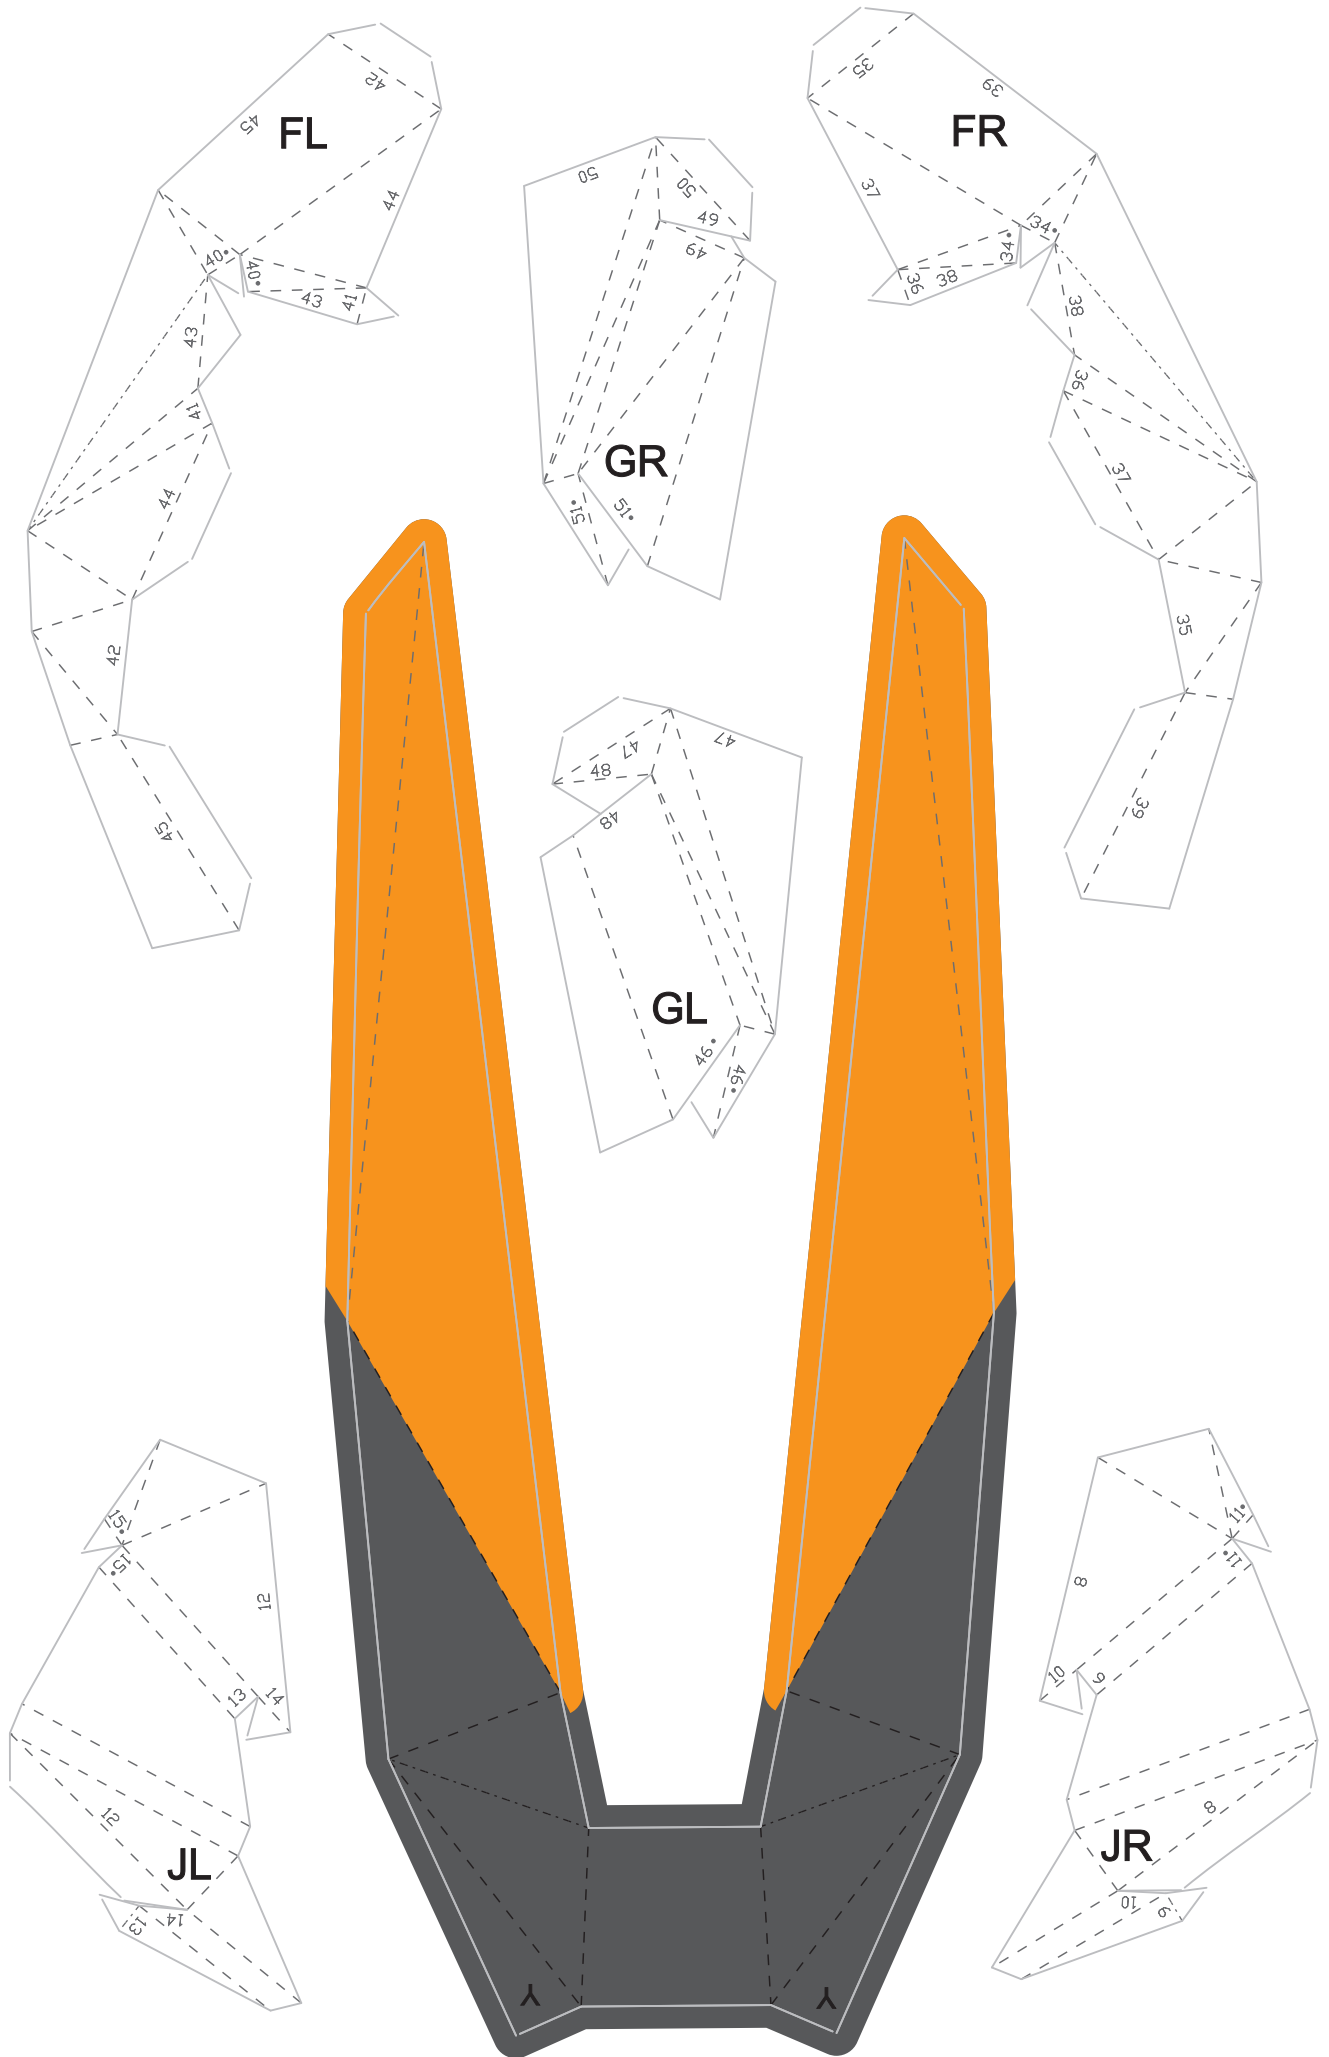

Χειροτεχνία

CLAWSTRIDER

Μέγεθος - Β 800 x Π 300 x Υ 350 χιλ.

Υλικό: 27 φύλλα χαρτί A4

HORIZON
II
FORBIDDEN WEST™

Αυτό το προϊόν σχεδιάστηκε από την Trunk Cultural & Creative Co., LTD.

©2022 Sony Interactive Entertainment Europe. Ανάπτυξη: Guerrilla.

1. Κόψτε τα σχήματα κατά μήκος των συμπαγών γραμμών.

2. Χαράξτε κατά μήκος των διακεκομμένων γραμμών με ένα στιλό διπλώματος (ή την πίσω όψη ενός κοπιδιού).

3. Κολλήστε ή εισάγετε τα κομμάτια με αριθμητική σειρά (μεγάλοι αριθμοί) και μετά αντιστοιχίστε τους μικρούς αριθμούς και κολλήστε τα πτερύγια (δεν χρειάζεται να ακολουθήσετε αριθμητική σειρά)

4. Κολλήστε πρώτα τα πτερύγια με σημάδι "." για να γίνουν πιο εύκολα τα επόμενα βήματα

5. Αφού συναρμολογήσετε τα επιπλέον μέρη, αντιστοιχίστε τους αριθμούς των κομματιών με τον ίδιο αριθμό στο κυρίως σώμα και κολλήστε τα στην περιοχή επικόλλησης ή τοποθετήστε τα.

(WR-6)

(WR-6-2)

(WR-5)

(WR-7)

(WR-10)

(WR-9)

(WR-11)

(WR-12)