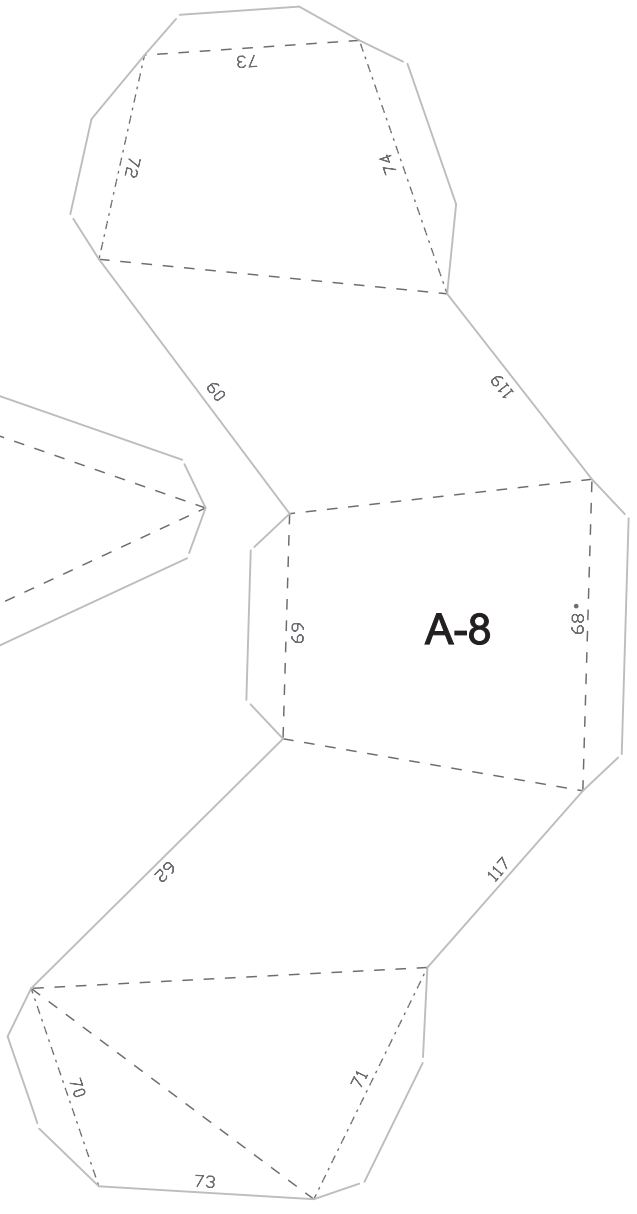

Χειροτεχνία

CLAWSTRIDER

Μέγεθος - Β 800 x Π 300 x Υ 350 χιλ.

Υλικό: 27 φύλλα χαρτί A4

HORIZON
II
FORBIDDEN WEST™

Αυτό το προϊόν σχεδιάστηκε από την Trunk Cultural & Creative Co., LTD.

©2022 Sony Interactive Entertainment Europe. Ανάπτυξη: Guerrilla.

1. Κόψτε τα σχήματα κατά μήκος των συμπαγών γραμμών.

2. Χαράξτε κατά μήκος των διακεκομμένων γραμμών με ένα στιλό διπλώματος (ή την πίσω όψη ενός κοπιδιού).

3. Κολλήστε ή εισάγετε τα κομμάτια με αριθμητική σειρά (μεγάλοι αριθμοί) και μετά αντιστοιχίστε τους μικρούς αριθμούς και κολλήστε τα πτερύγια (δεν χρειάζεται να ακολουθήσετε αριθμητική σειρά)

4. Κολλήστε πρώτα τα πτερύγια με σημάδι "." για να γίνουν πιο εύκολα τα επόμενα βήματα

5. Αφού συναρμολογήσετε τα επιπλέον μέρη, αντιστοιχίστε τους αριθμούς των κομματιών με τον ίδιο αριθμό στο κυρίως σώμα και κολλήστε τα στην περιοχή επικόλλησης ή τοποθετήστε τα.

(WR-6)

(WR-6-2)

(WR-5)

(WR-7)

(WR-10)

(WR-9)

(WR-11)

(WR-12)