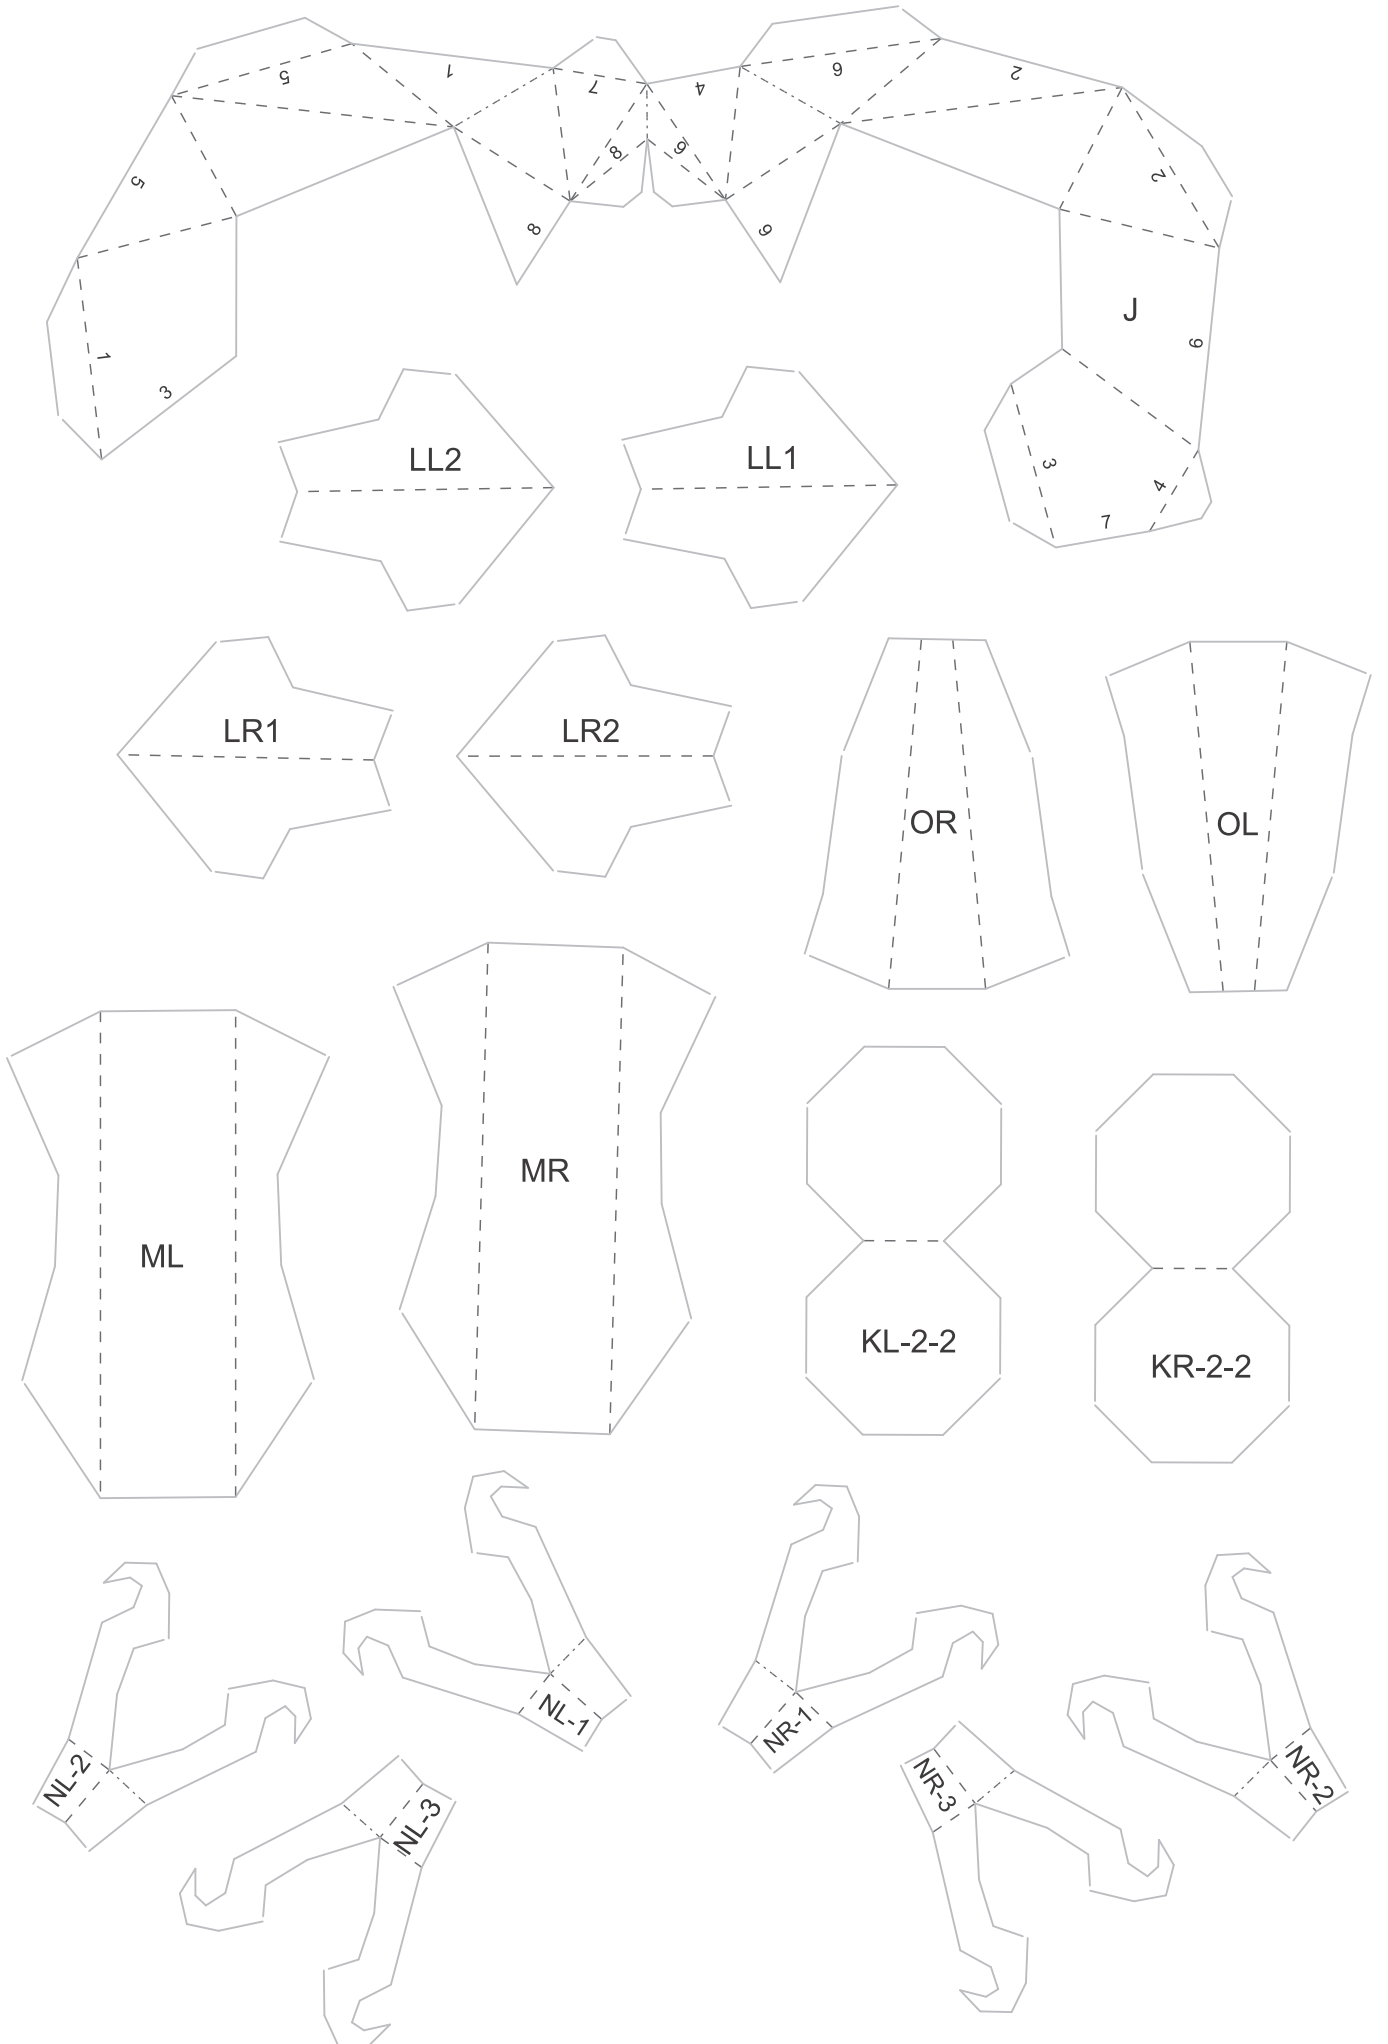

## SUNWING

Μέγεθος - Β 800 x Π 300 x Υ 350 χιλ.

Υλικό: 19 φύλλα χαρτί A4

HORIZON  
FORBIDDEN WEST™

Αυτό το προϊόν σχεδιάστηκε από την Trunk Cultural & Creative Co., LTD.

---

©2022 Sony Interactive Entertainment Europe. Ανάπτυξη: Guerrilla.

1. Κόψτε τα σχήματα κατά μήκος των συμπαγών γραμμών.

2. Χαράξτε κατά μήκος των διακεκομμένων γραμμών με ένα στιλό διπλώματος (ή την πίσω όψη ενός κοπιδιού).

3. Κολλήστε ή εισάγετε τα κομμάτια με αριθμητική σειρά (μεγάλοι αριθμοί) και μετά αντιστοιχίστε τους μικρούς αριθμούς και κολλήστε τα πτερύγια (δεν χρειάζεται να ακολουθήσετε αριθμητική σειρά)

4. Κολλήστε πρώτα τα πτερύγια με σημάδι "." για να γίνουν πιο εύκολα τα επόμενα βήματα

5. Αφού συναρμολογήσετε τα επιπλέον μέρη, αντιστοιχίστε τους αριθμούς των κομματιών με τον ίδιο αριθμό στο κυρίως σώμα και κολλήστε τα στην περιοχή επικόλλησης ή τοποθετήστε τα.

' R = right side  
' L = left side

WL-2

WL-4

WL-6

VR-2-2