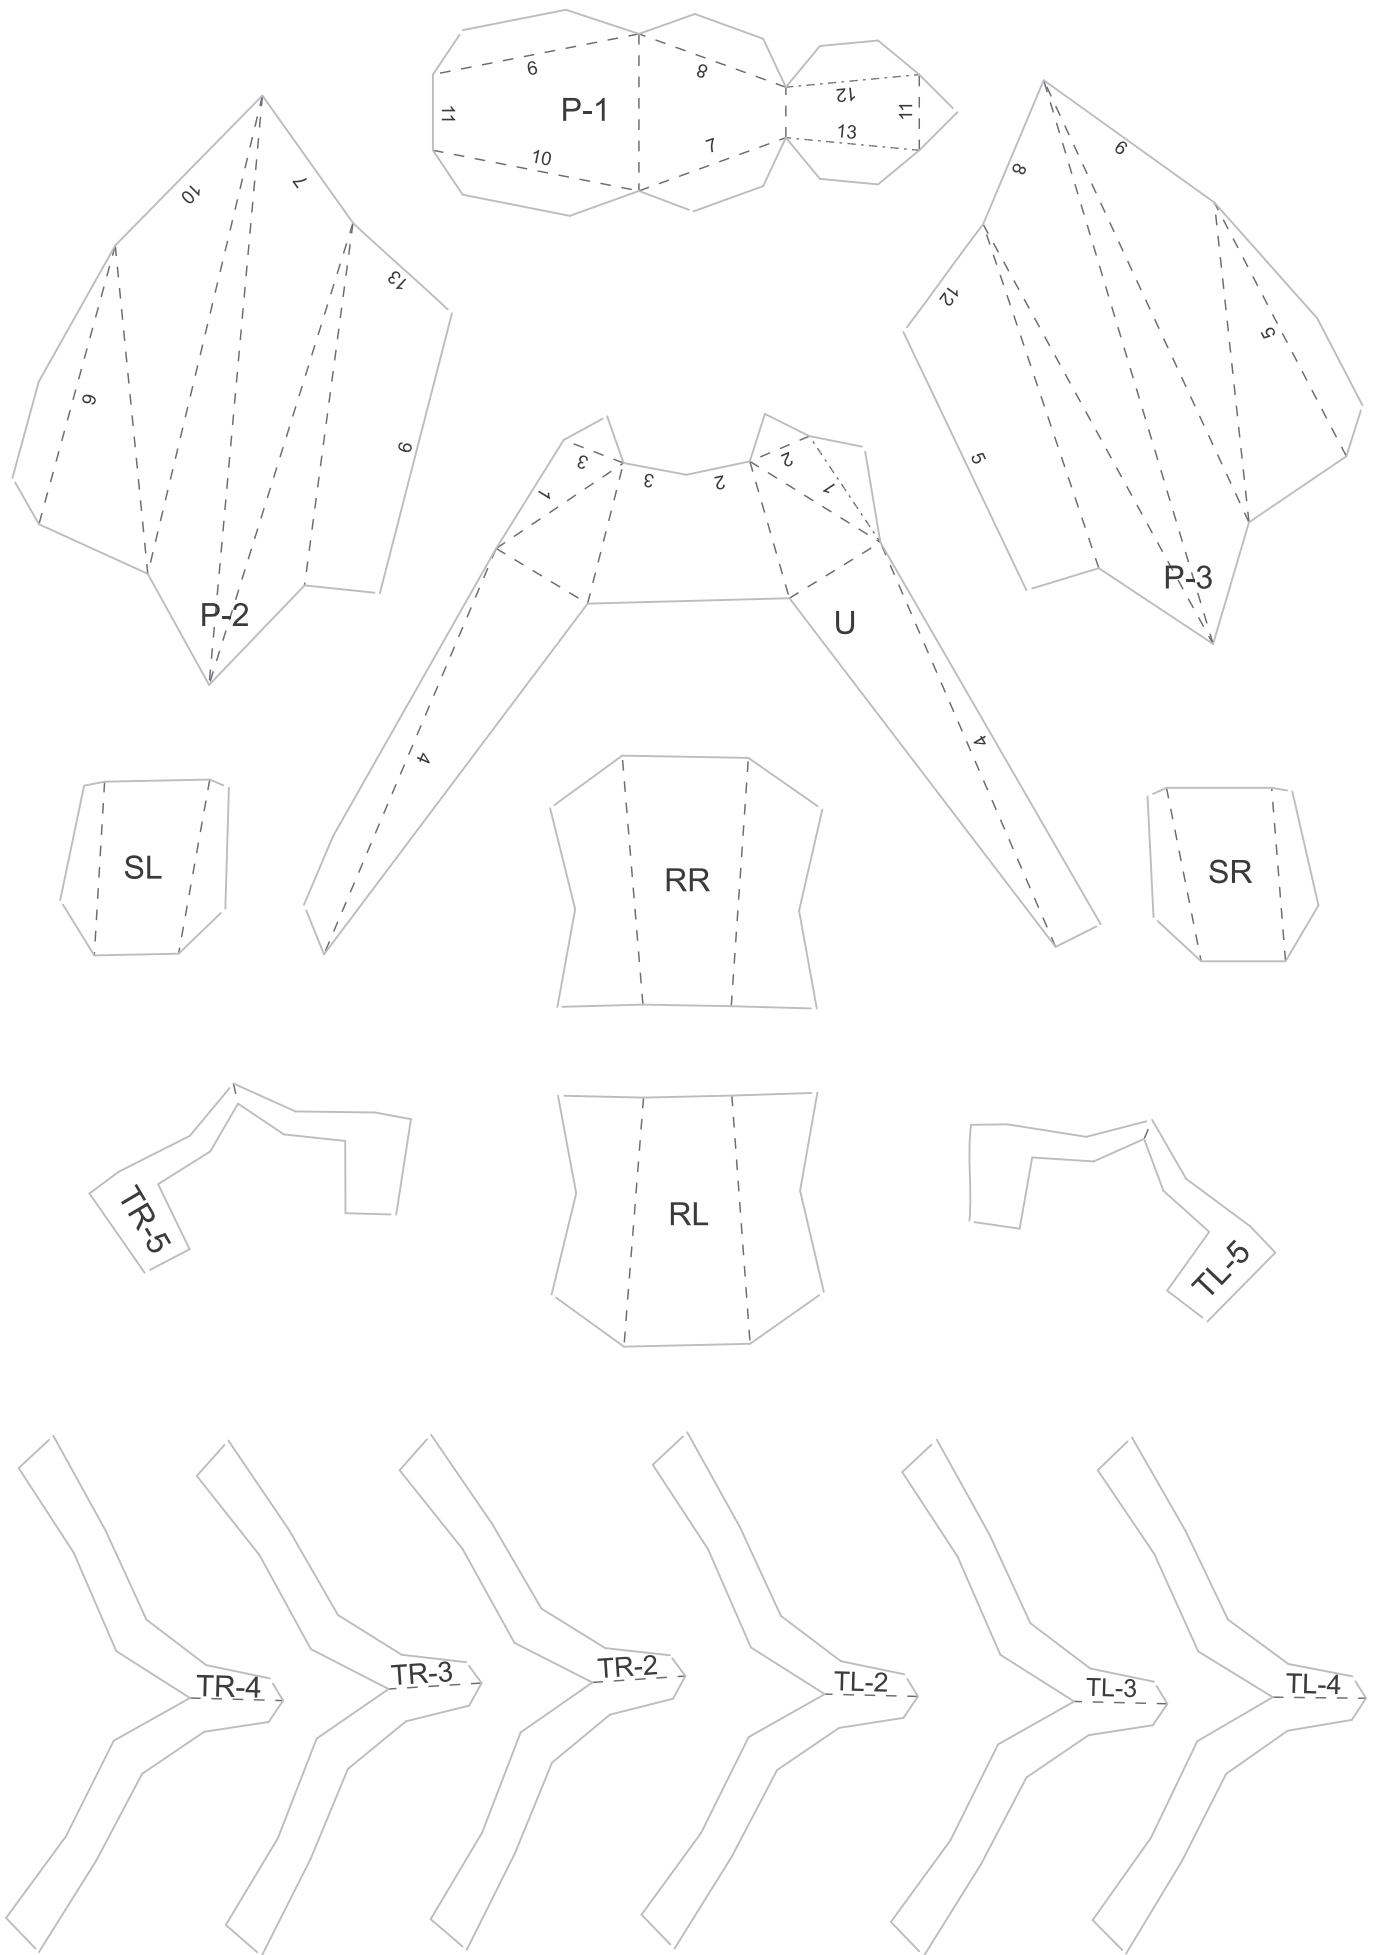

## SUNWING

Μέγεθος - Β 800 x Π 300 x Υ 350 χιλ.

Υλικό: 19 φύλλα χαρτί A4

HORIZON  
FORBIDDEN WEST™

Αυτό το προϊόν σχεδιάστηκε από την Trunk Cultural & Creative Co., LTD.

---

©2022 Sony Interactive Entertainment Europe. Ανάπτυξη: Guerrilla.

4. Κολλήστε πρώτα τα πτερύγια με σημάδι "." για να γίνουν πιο εύκολα τα επόμενα βήματα

5. Αφού συναρμολογήσετε τα επιπλέον μέρη, αντιστοιχίστε τους αριθμούς των κομματιών με τον ίδιο αριθμό στο κυρίως σώμα και κολλήστε τα στην περιοχή επικόλλησης ή τοποθετήστε τα.

' R = right side  
' L = left side

WL-2

WL-4

WL-6

VR-2-2