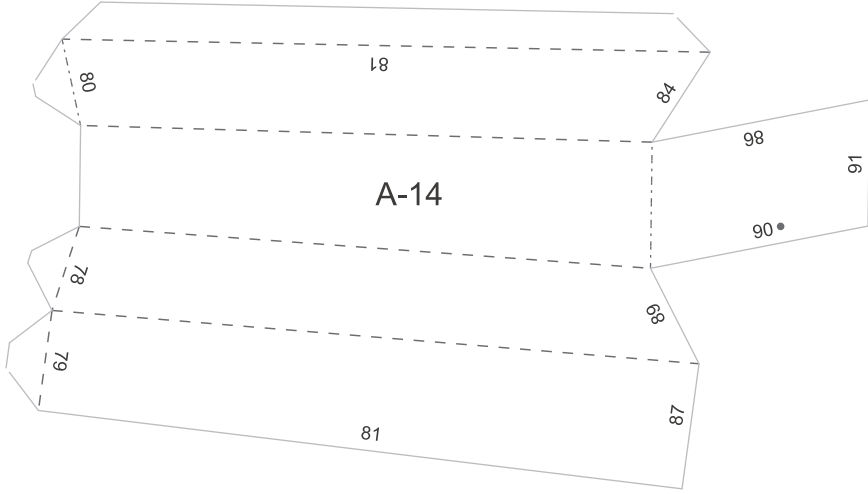

## SUNWING

Μέγεθος - Β 800 x Π 300 x Υ 350 χιλ.

Υλικό: 19 φύλλα χαρτί A4

HORIZON  
FORBIDDEN WEST™

Αυτό το προϊόν σχεδιάστηκε από την Trunk Cultural & Creative Co., LTD.

---

©2022 Sony Interactive Entertainment Europe. Ανάπτυξη: Guerrilla.

4. Κολλήστε πρώτα τα πτερύγια με σημάδι "." για να γίνουν πιο εύκολα τα επόμενα βήματα

5. Αφού συναρμολογήσετε τα επιπλέον μέρη, αντιστοιχίστε τους αριθμούς των κομματιών με τον ίδιο αριθμό στο κυρίως σώμα και κολλήστε τα στην περιοχή επικόλλησης ή τοποθετήστε τα.

' R = right side  
' L = left side

WL-2

WL-4

WL-6

VR-2-2