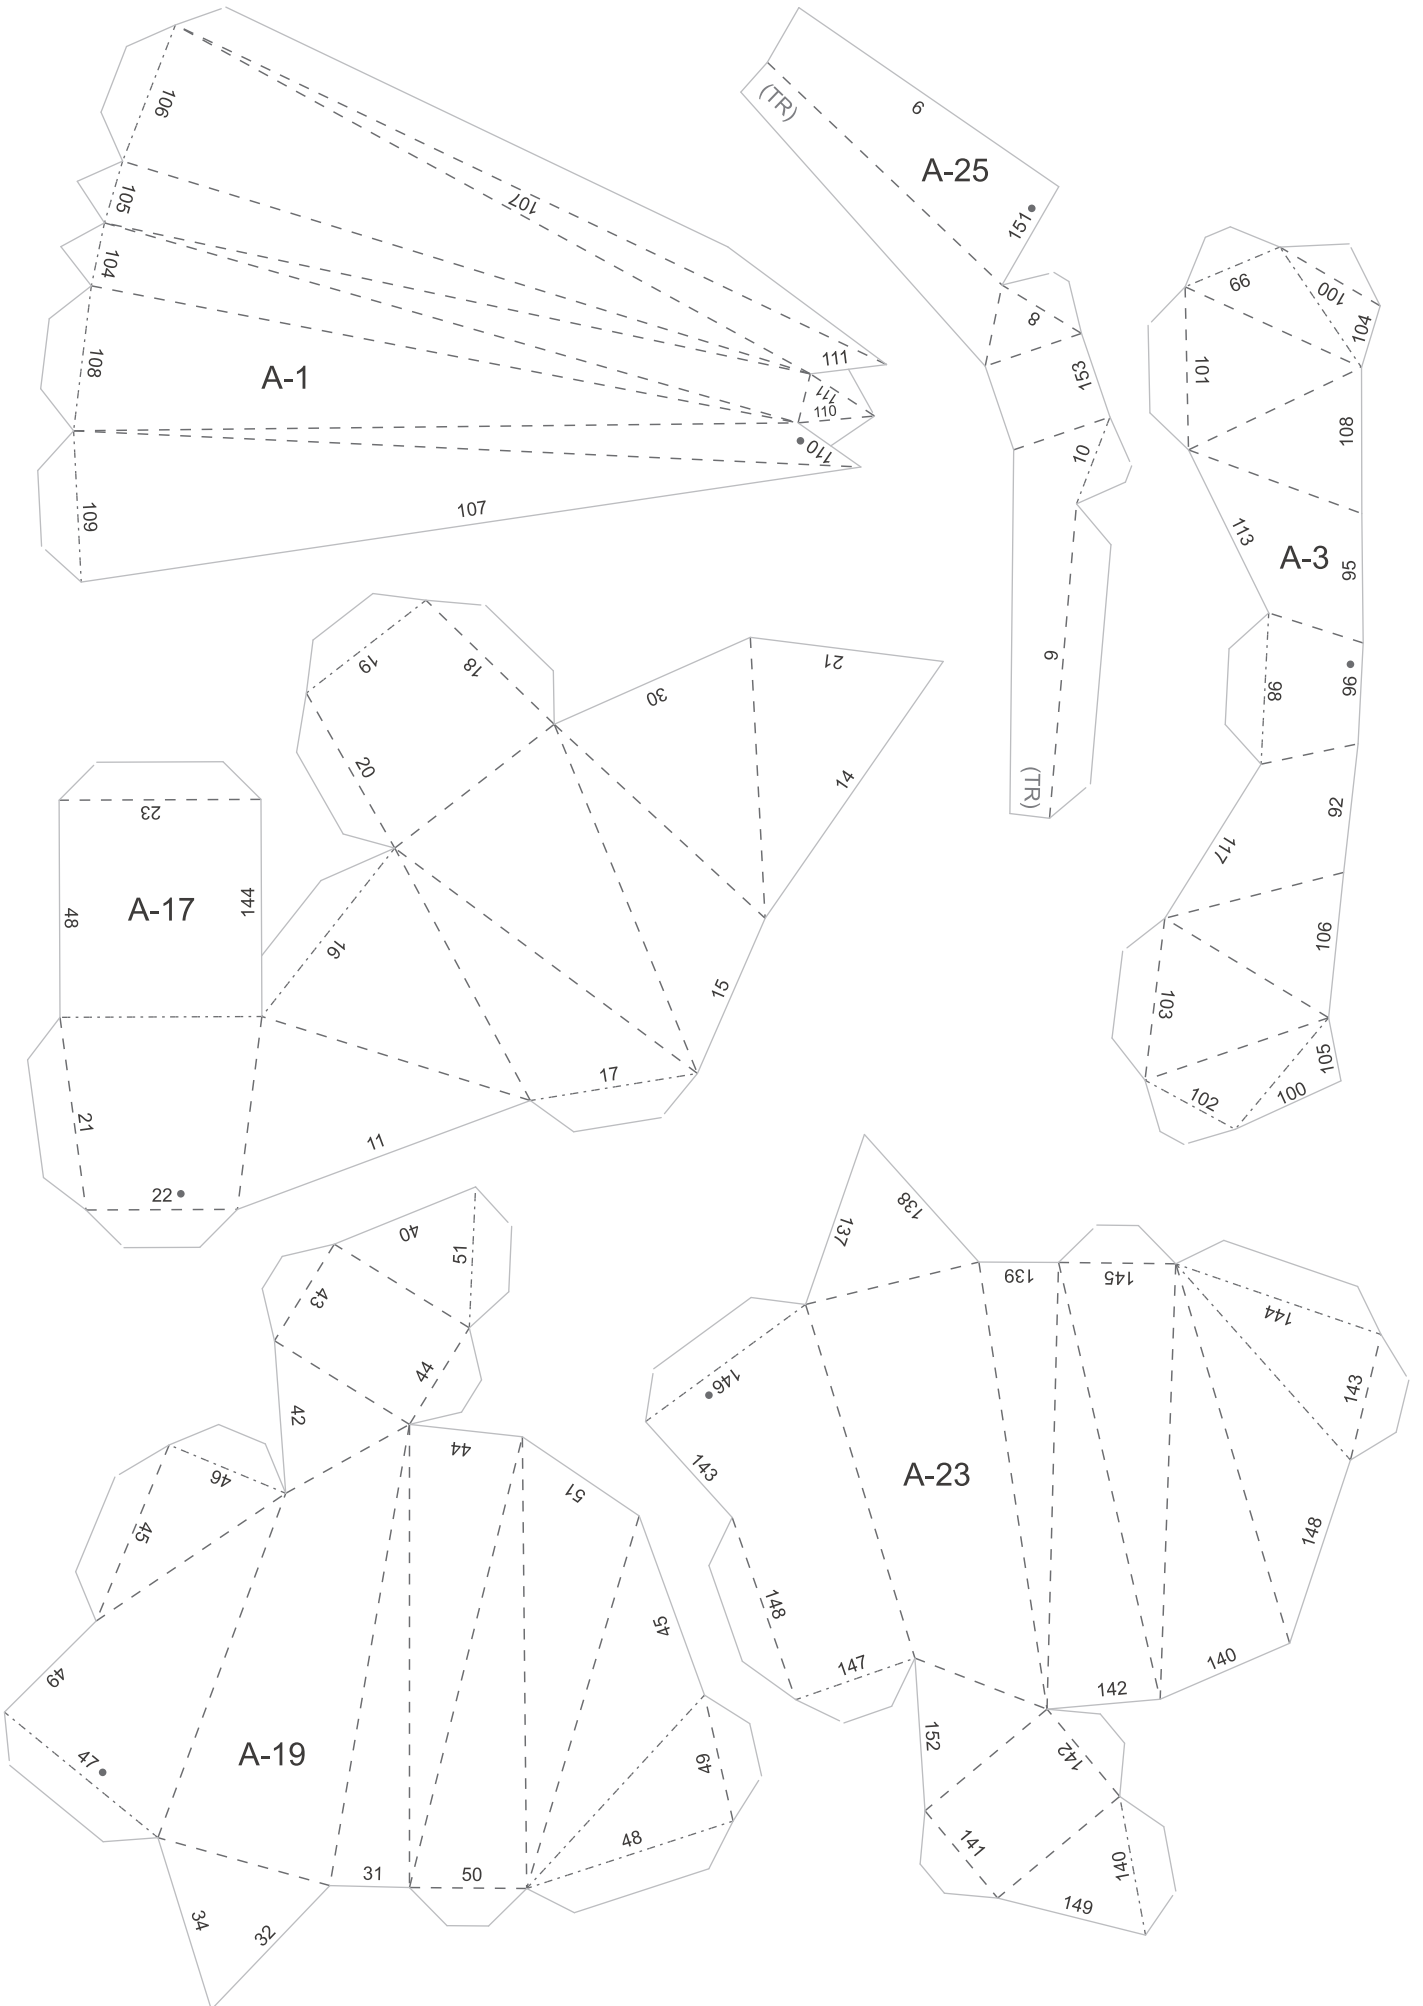

## SUNWING

Μέγεθος - Β 800 x Π 300 x Υ 350 χιλ.

Υλικό: 19 φύλλα χαρτί A4

HORIZON  
FORBIDDEN WEST™

Αυτό το προϊόν σχεδιάστηκε από την Trunk Cultural & Creative Co., LTD.

---

©2022 Sony Interactive Entertainment Europe. Ανάπτυξη: Guerrilla.

' R = right side  
' L = left side

WL-2

WL-4

WL-6

VR-2-2