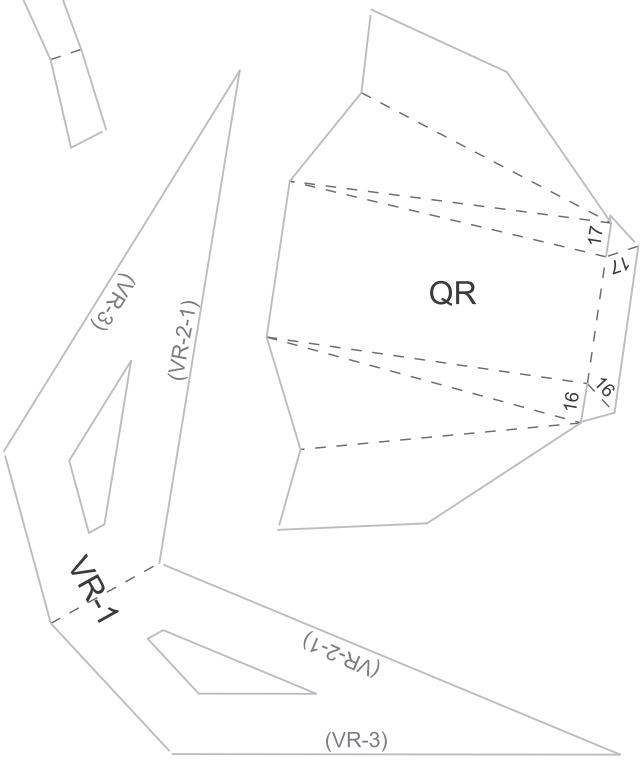

## SUNWING

Μέγεθος - Β 800 x Π 300 x Υ 350 χιλ.

Υλικό: 19 φύλλα χαρτί A4

HORIZON  
FORBIDDEN WEST™

Αυτό το προϊόν σχεδιάστηκε από την Trunk Cultural & Creative Co., LTD.

---

©2022 Sony Interactive Entertainment Europe. Ανάπτυξη: Guerrilla.

' R = right side  
' L = left side

WL-2

WL-4

WL-6

VR-2-2