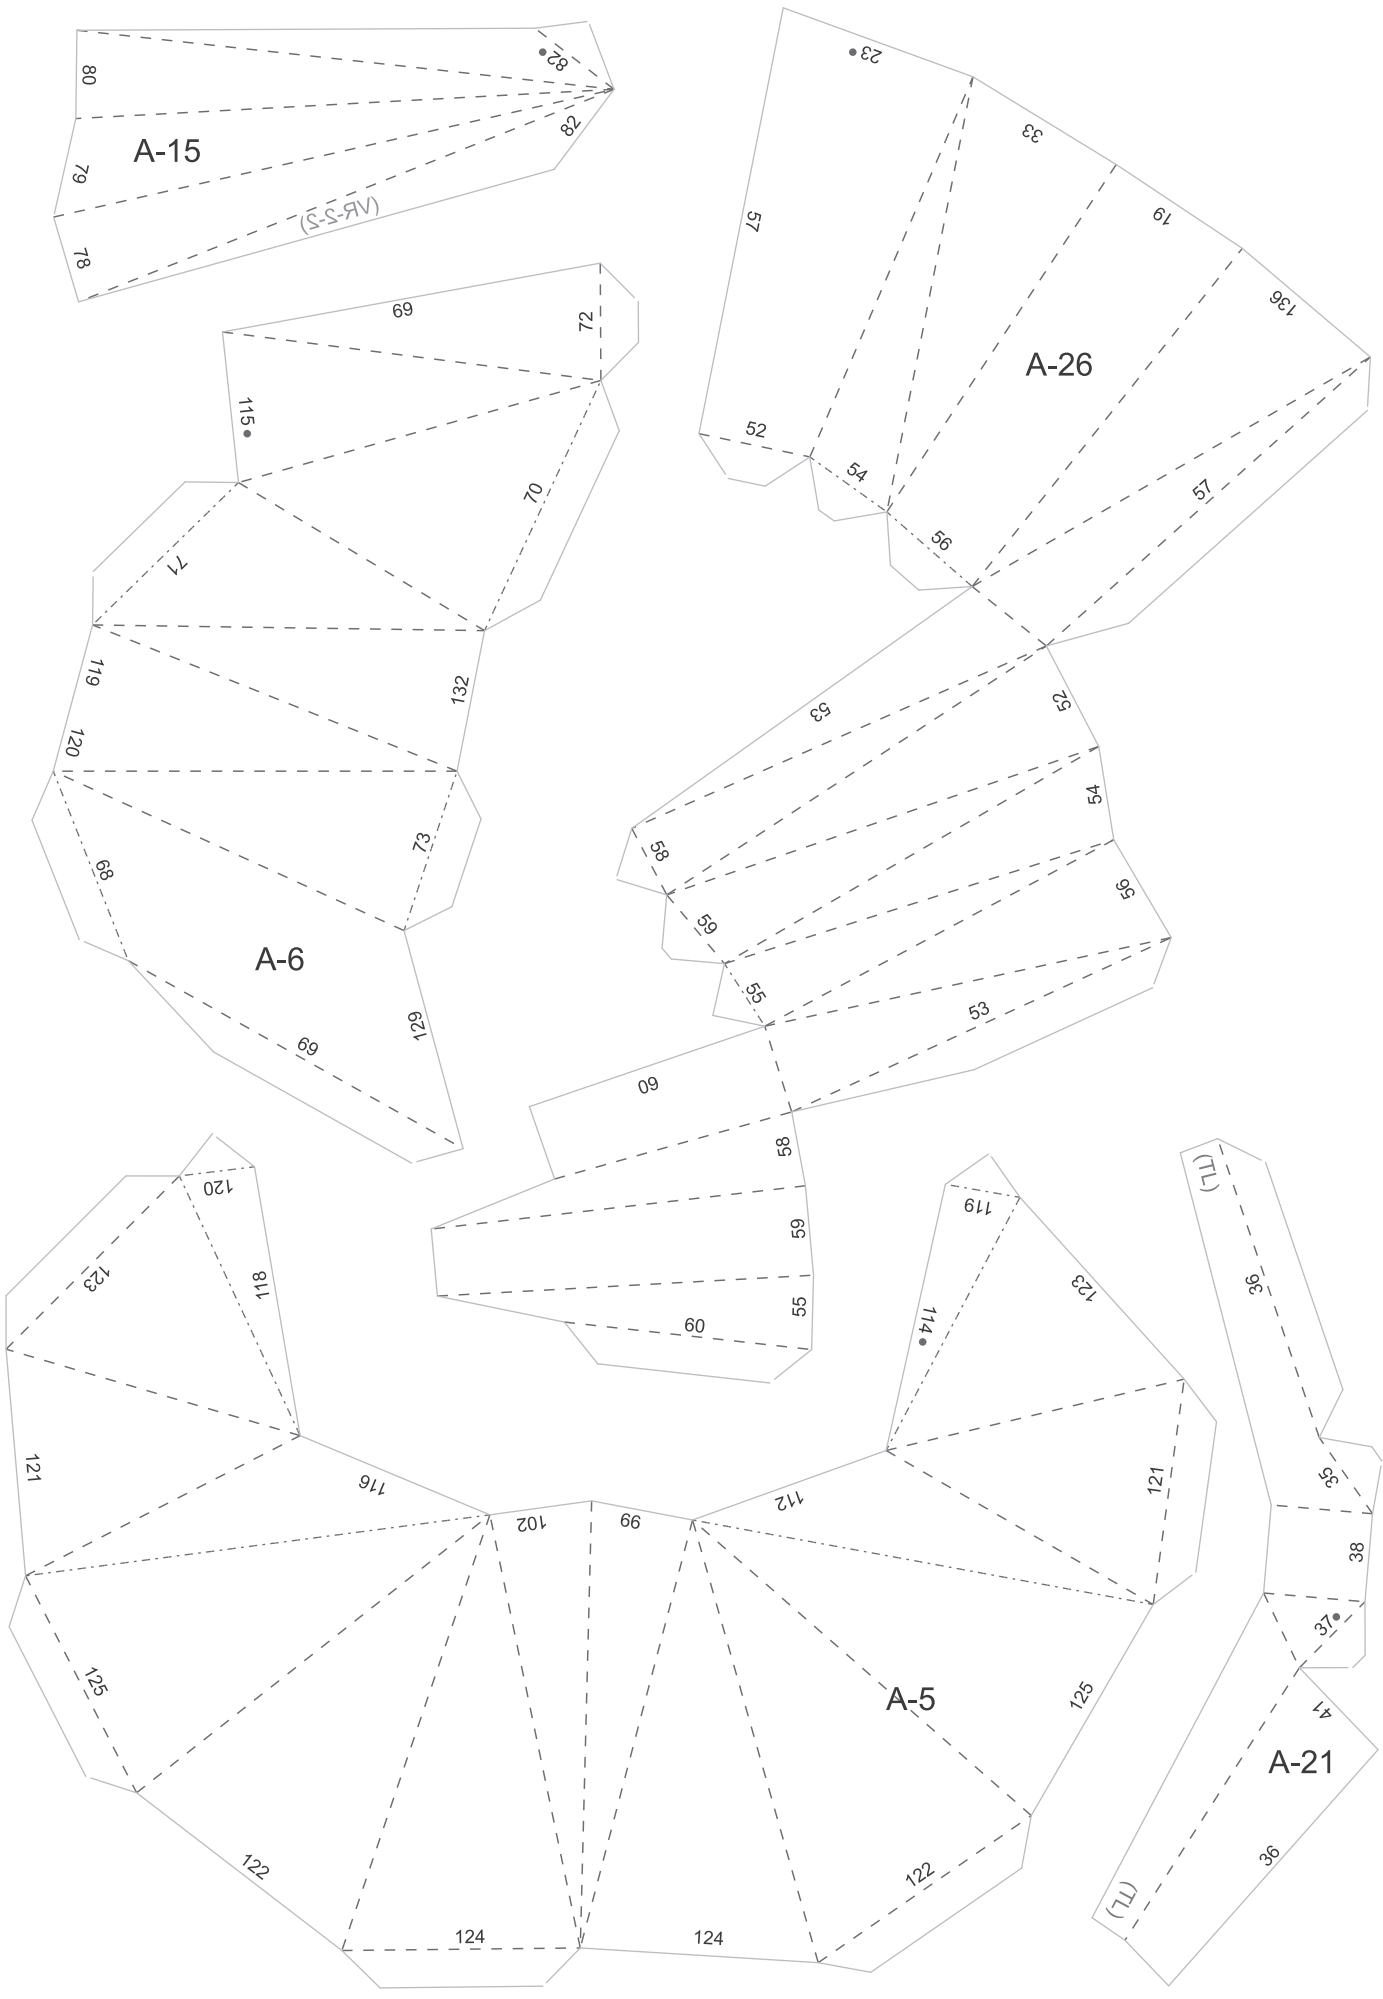

## SUNWING

Μέγεθος - Β 800 x Π 300 x Υ 350 χιλ.

Υλικό: 19 φύλλα χαρτί A4

HORIZON  
FORBIDDEN WEST™

Αυτό το προϊόν σχεδιάστηκε από την Trunk Cultural & Creative Co., LTD.

---

©2022 Sony Interactive Entertainment Europe. Ανάπτυξη: Guerrilla.

## Προτεινόμενο χαρτί εκτύπωσης

Το επίσημο ολοκληρωμένο προϊόν είναι εκτυπωμένο σε χαρτί 235 gsm κατά προσέγγιση. Εκτυπώστε σε χαρτί A4 160 gsm έως 180 gsm. Κατά την εκτύπωση, επιλέξτε εκτύπωση διπλής όψης, αναστροφή στη μεγάλη ακμή και έγχρωμη εκτύπωση.

' R = right side  
' L = left side

WL-2

WL-4

WL-6

VR-2-2