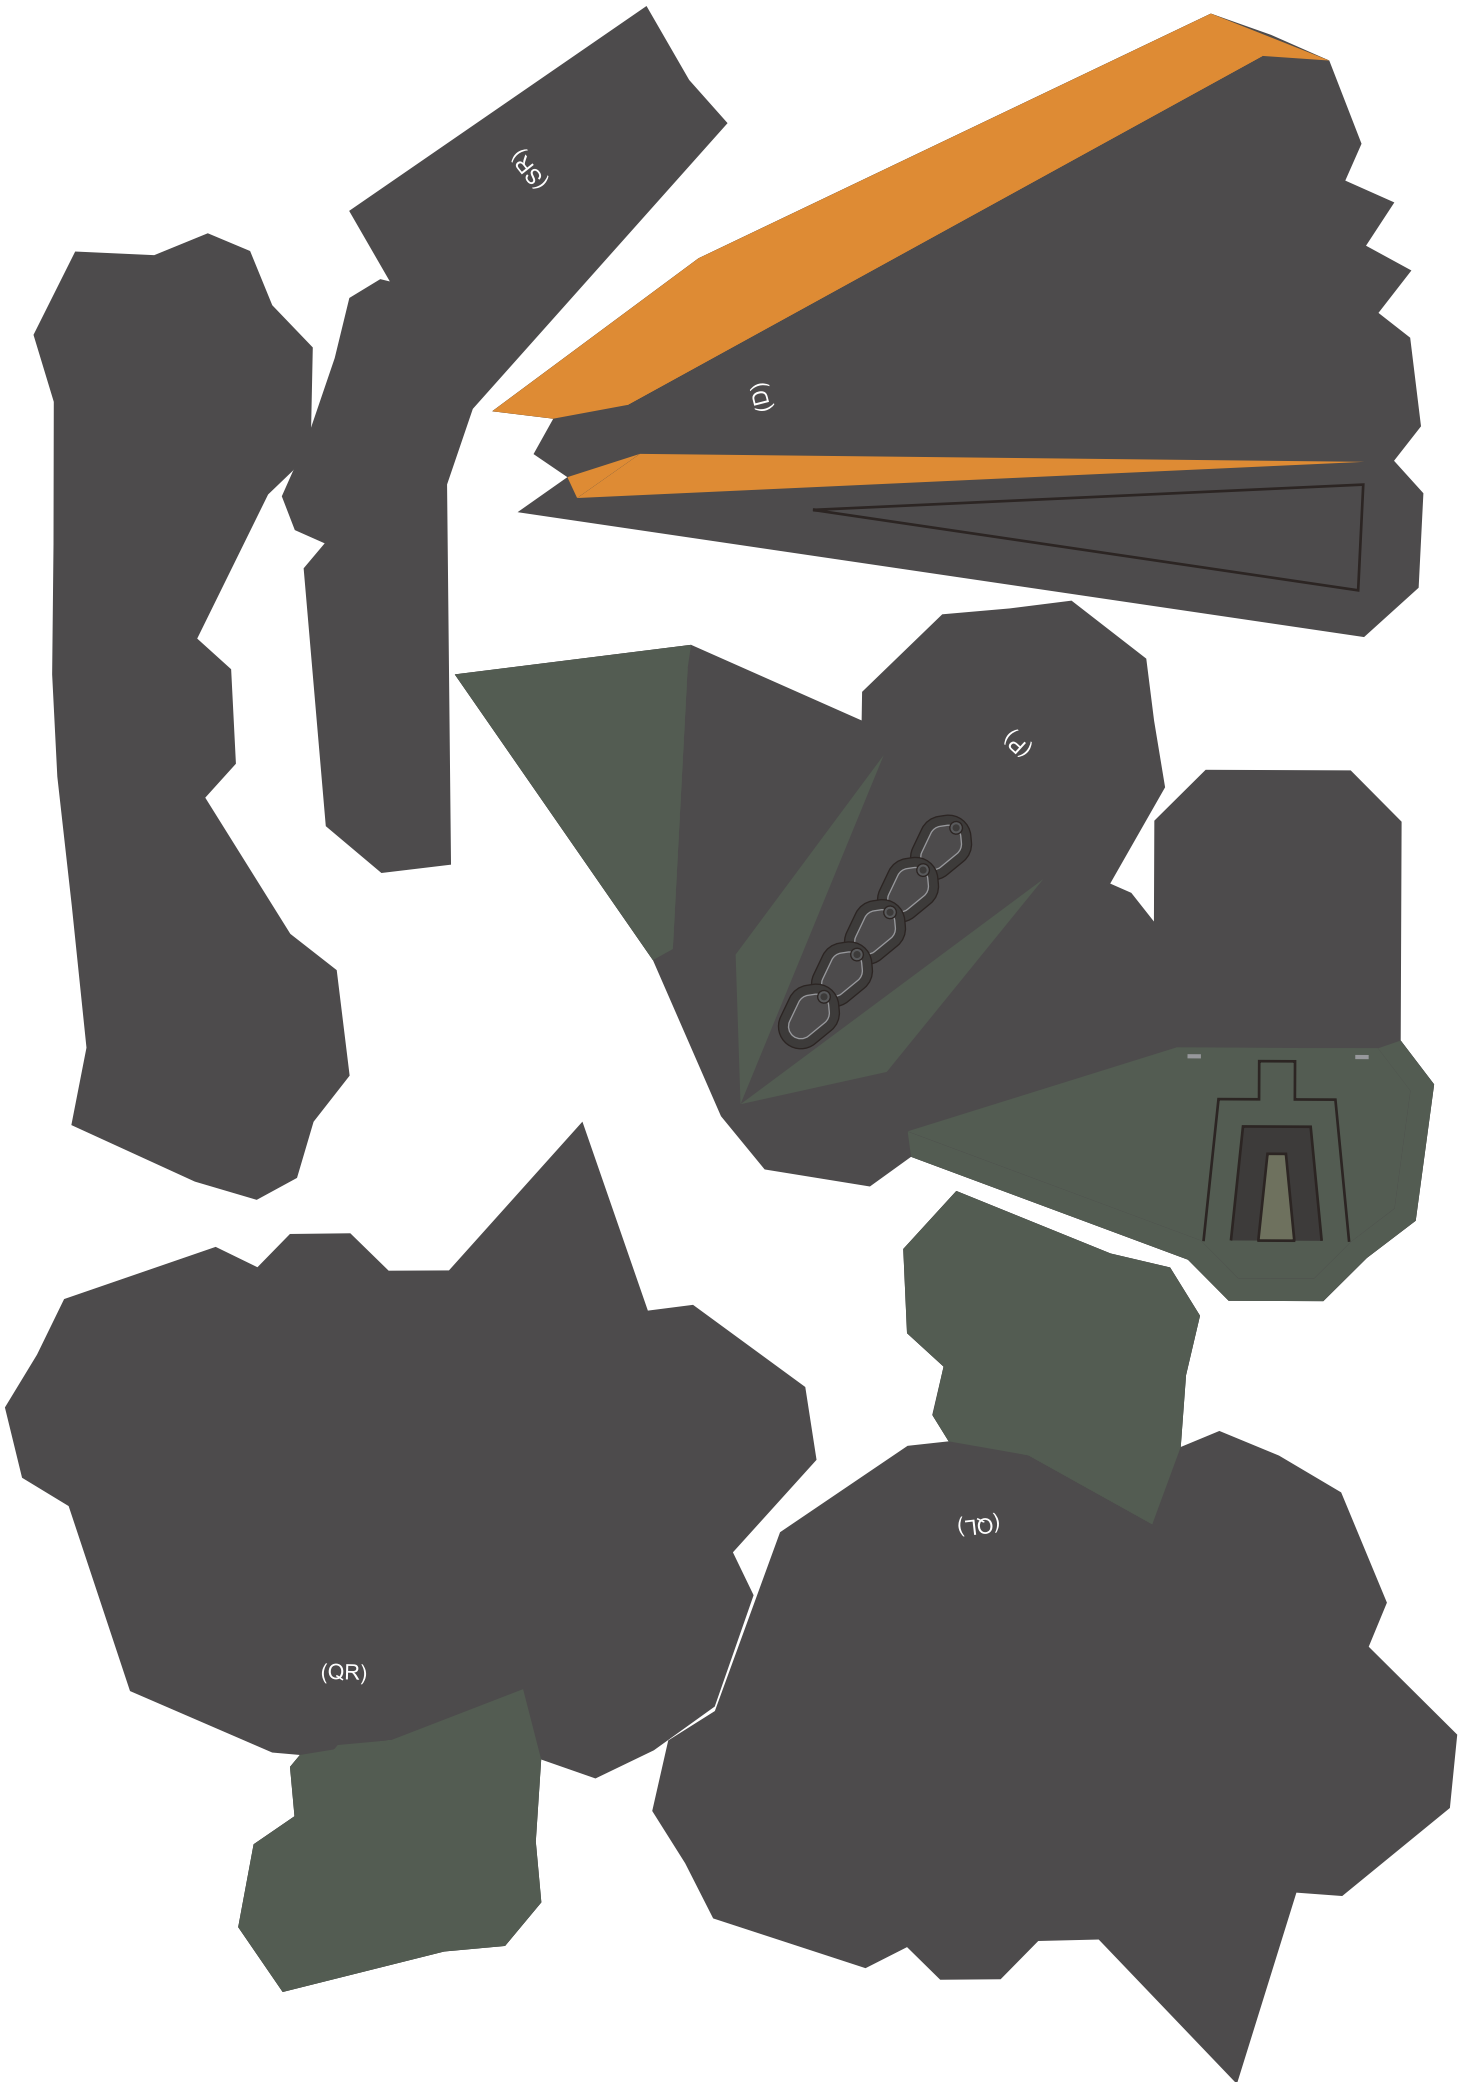

Χειροτεχνία

## SUNWING

Μέγεθος - Β 800 x Π 300 x Υ 350 χιλ.

Υλικό: 19 φύλλα χαρτί A4

HORIZON  
FORBIDDEN WEST™

Αυτό το προϊόν σχεδιάστηκε από την Trunk Cultural & Creative Co., LTD.

---

©2022 Sony Interactive Entertainment Europe. Ανάπτυξη: Guerrilla.

' R = right side  
' L = left side

WL-2

WL-4

WL-6

VR-2-2