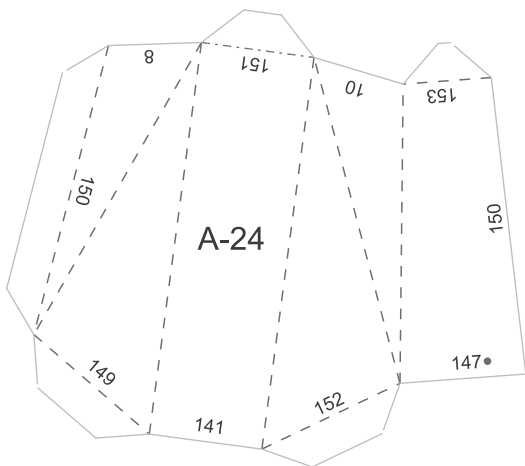

## SUNWING

Μέγεθος - Β 800 x Π 300 x Υ 350 χιλ.

Υλικό: 19 φύλλα χαρτί A4

HORIZON  
FORBIDDEN WEST™

Αυτό το προϊόν σχεδιάστηκε από την Trunk Cultural & Creative Co., LTD.

---

©2022 Sony Interactive Entertainment Europe. Ανάπτυξη: Guerrilla.

4. Κολλήστε πρώτα τα πτερύγια με σημάδι "." για να γίνουν πιο εύκολα τα επόμενα βήματα

5. Αφού συναρμολογήσετε τα επιπλέον μέρη, αντιστοιχίστε τους αριθμούς των κομματιών με τον ίδιο αριθμό στο κυρίως σώμα και κολλήστε τα στην περιοχή επικόλλησης ή τοποθετήστε τα.

' R = right side  
' L = left side

WL-2

WL-4

WL-6

VR-2-2