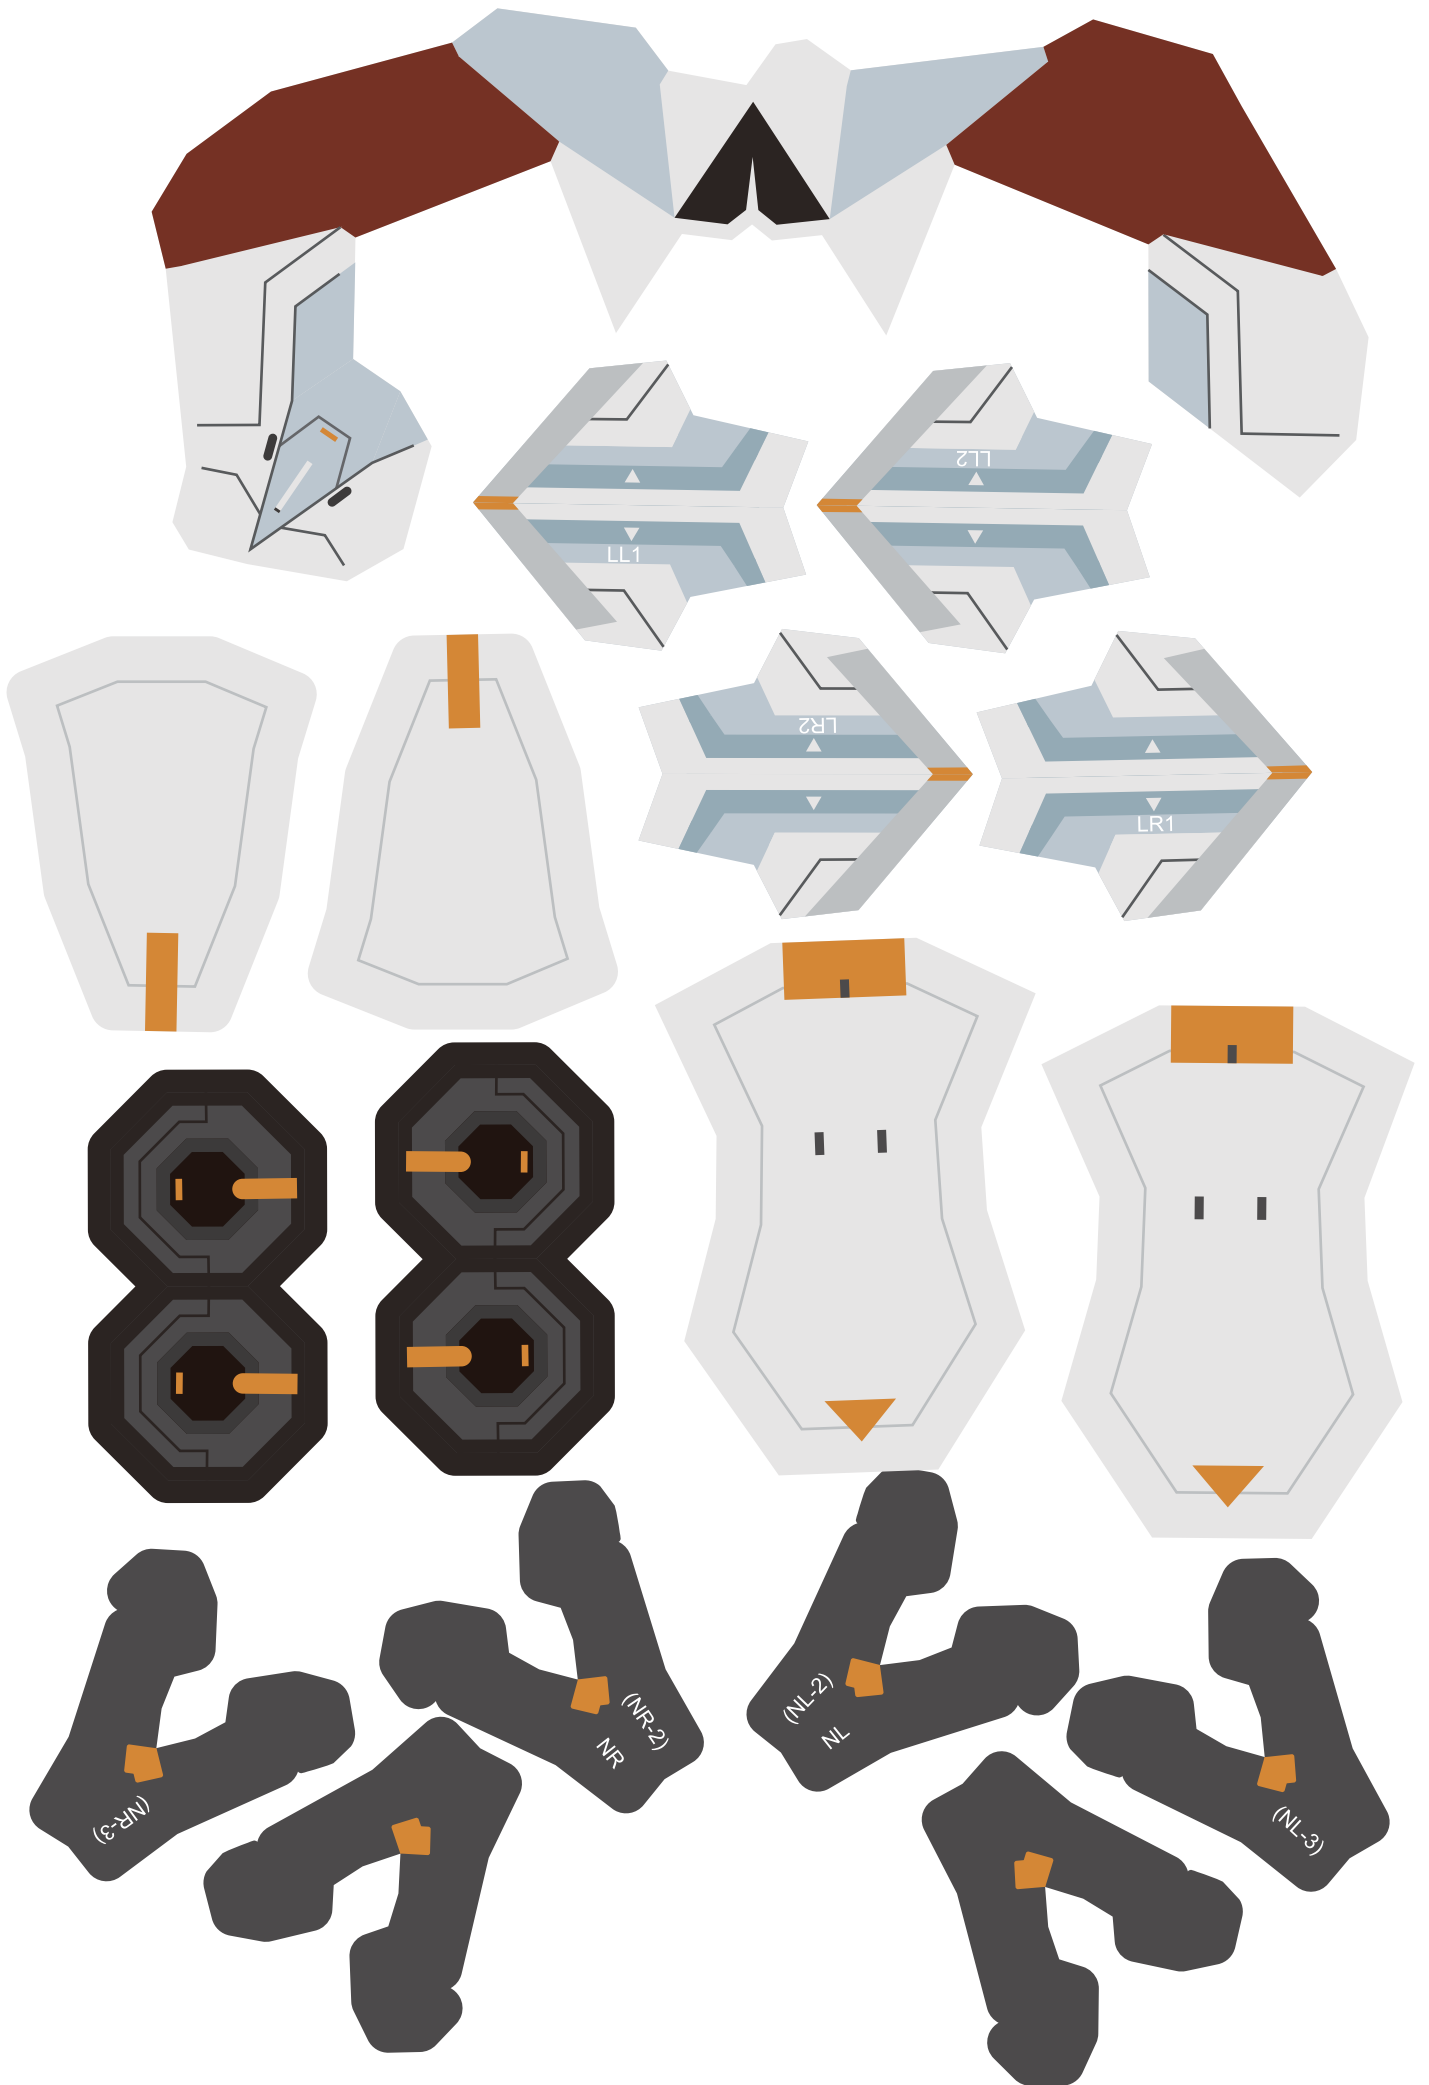

Χειροτεχνία

## SUNWING

Μέγεθος - Β 800 x Π 300 x Υ 350 χιλ.

Υλικό: 19 φύλλα χαρτί A4

HORIZON  
FORBIDDEN WEST™

Αυτό το προϊόν σχεδιάστηκε από την Trunk Cultural & Creative Co., LTD.

---

©2022 Sony Interactive Entertainment Europe. Ανάπτυξη: Guerrilla.

4. Κολλήστε πρώτα τα πτερύγια με σημάδι "." για να γίνουν πιο εύκολα τα επόμενα βήματα

5. Αφού συναρμολογήσετε τα επιπλέον μέρη, αντιστοιχίστε τους αριθμούς των κομματιών με τον ίδιο αριθμό στο κυρίως σώμα και κολλήστε τα στην περιοχή επικόλλησης ή τοποθετήστε τα.

' R = right side  
' L = left side

WL-2

WL-4

WL-6

VR-2-2