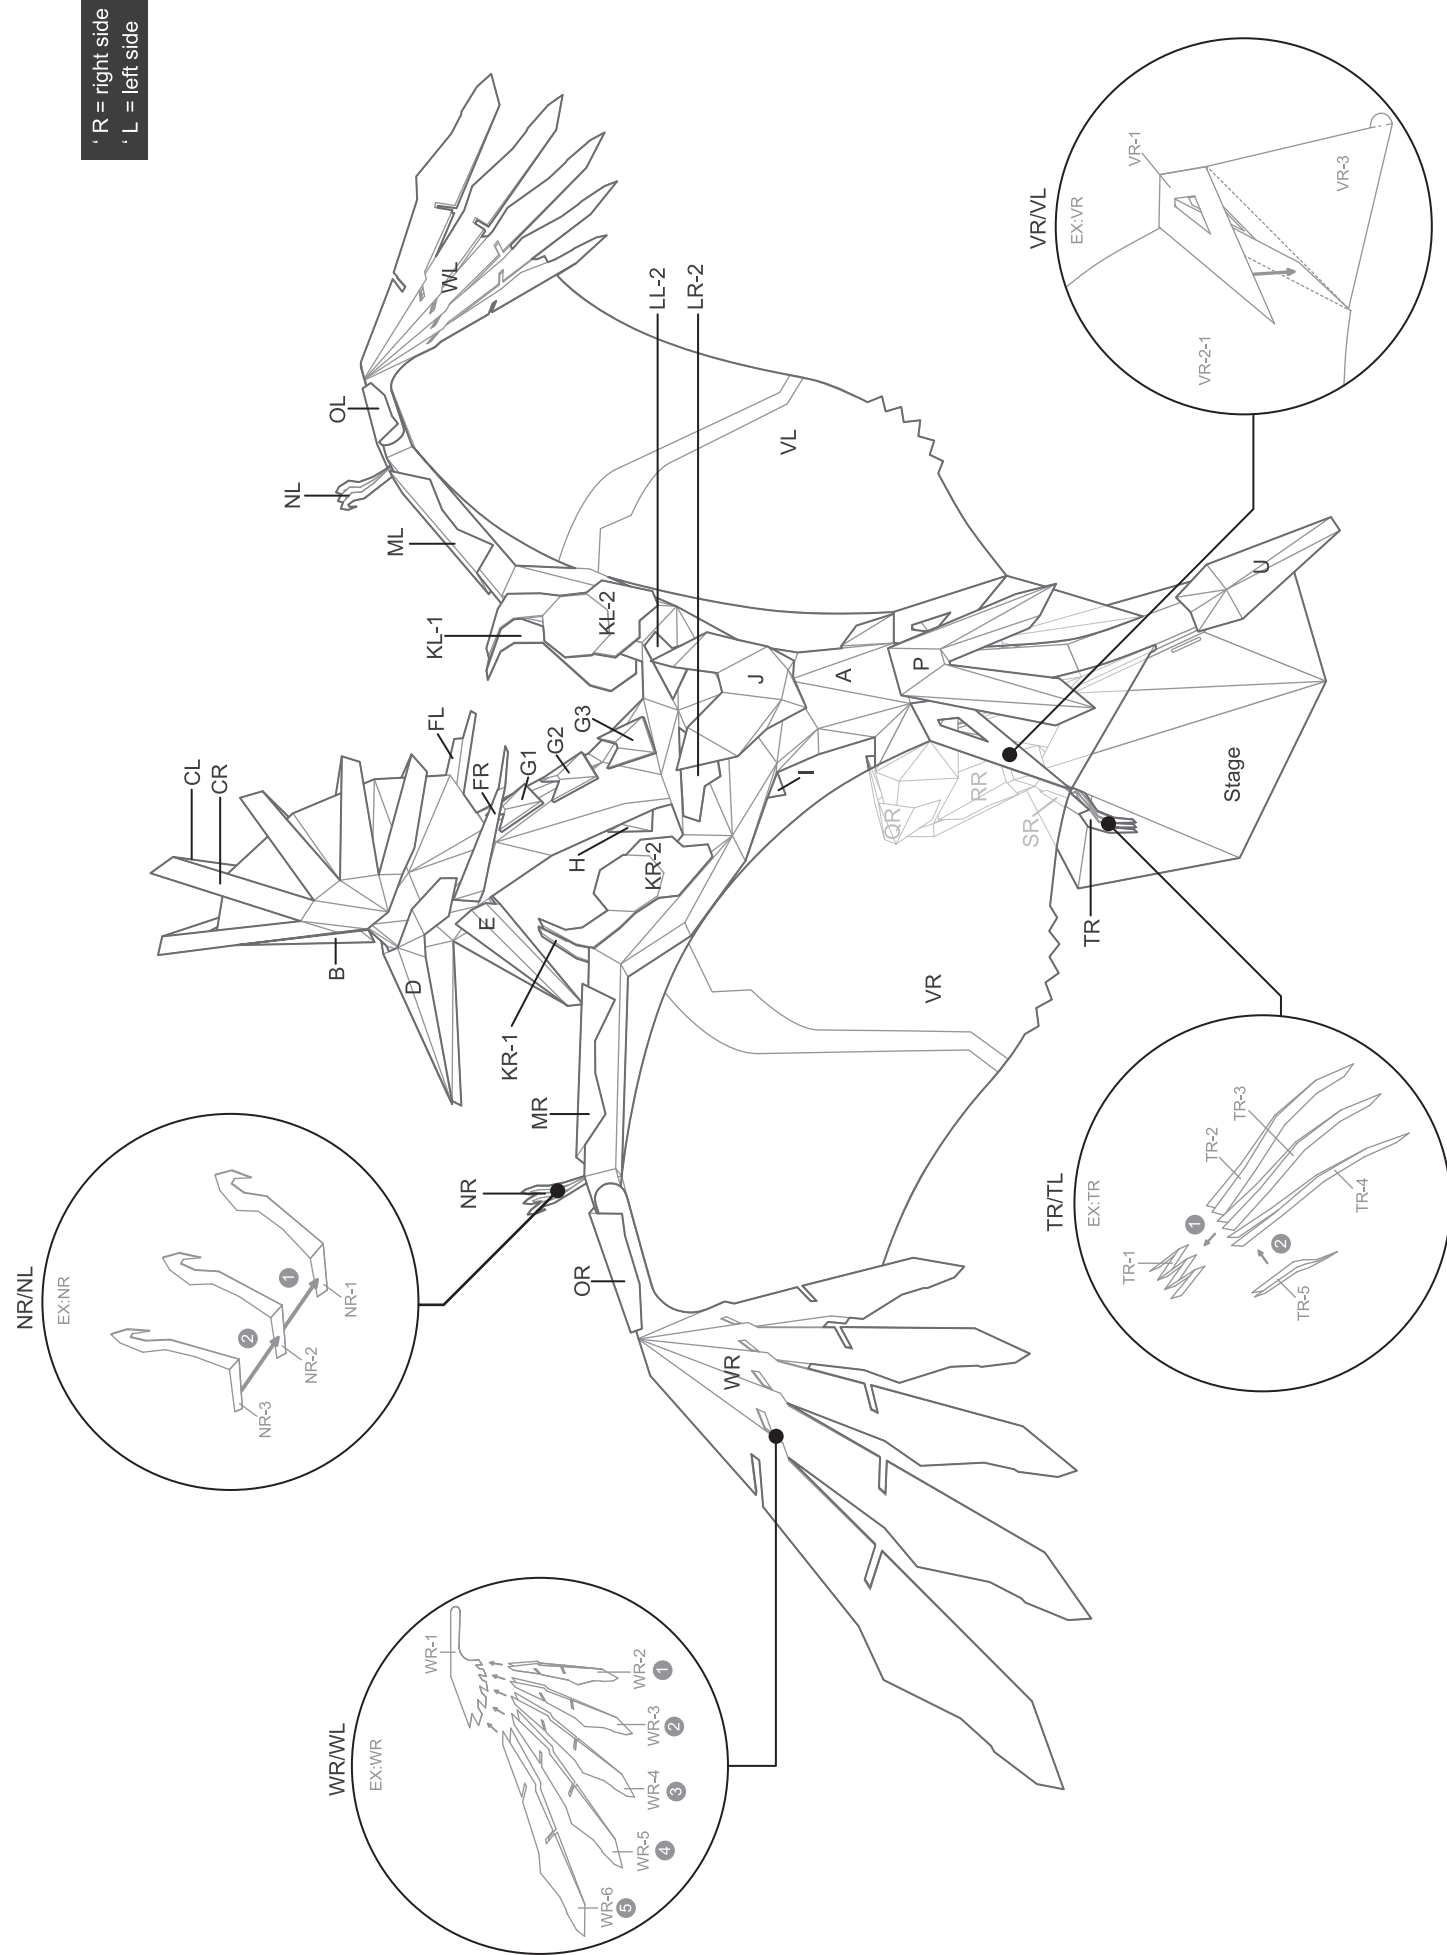

## SUNWING

Μέγεθος - Β 800 x Π 300 x Υ 350 χιλ.

Υλικό: 19 φύλλα χαρτί A4

HORIZON  
FORBIDDEN WEST™

Αυτό το προϊόν σχεδιάστηκε από την Trunk Cultural & Creative Co., LTD.

---

©2022 Sony Interactive Entertainment Europe. Ανάπτυξη: Guerrilla.

1. Κόψτε τα σχήματα κατά μήκος των συμπαγών γραμμών.

2. Χαράξτε κατά μήκος των διακεκομμένων γραμμών με ένα στιλό διπλώματος (ή την πίσω όψη ενός κοπιδιού).

3. Κολλήστε ή εισάγετε τα κομμάτια με αριθμητική σειρά (μεγάλοι αριθμοί) και μετά αντιστοιχίστε τους μικρούς αριθμούς και κολλήστε τα πτερύγια (δεν χρειάζεται να ακολουθήσετε αριθμητική σειρά)

4. Κολλήστε πρώτα τα πτερύγια με σημάδι "." για να γίνουν πιο εύκολα τα επόμενα βήματα

5. Αφού συναρμολογήσετε τα επιπλέον μέρη, αντιστοιχίστε τους αριθμούς των κομματιών με τον ίδιο αριθμό στο κυρίως σώμα και κολλήστε τα στην περιοχή επικόλλησης ή τοποθετήστε τα.

' R = right side  
' L = left side

WL-2

WL-4

WL-6

VR-2-2