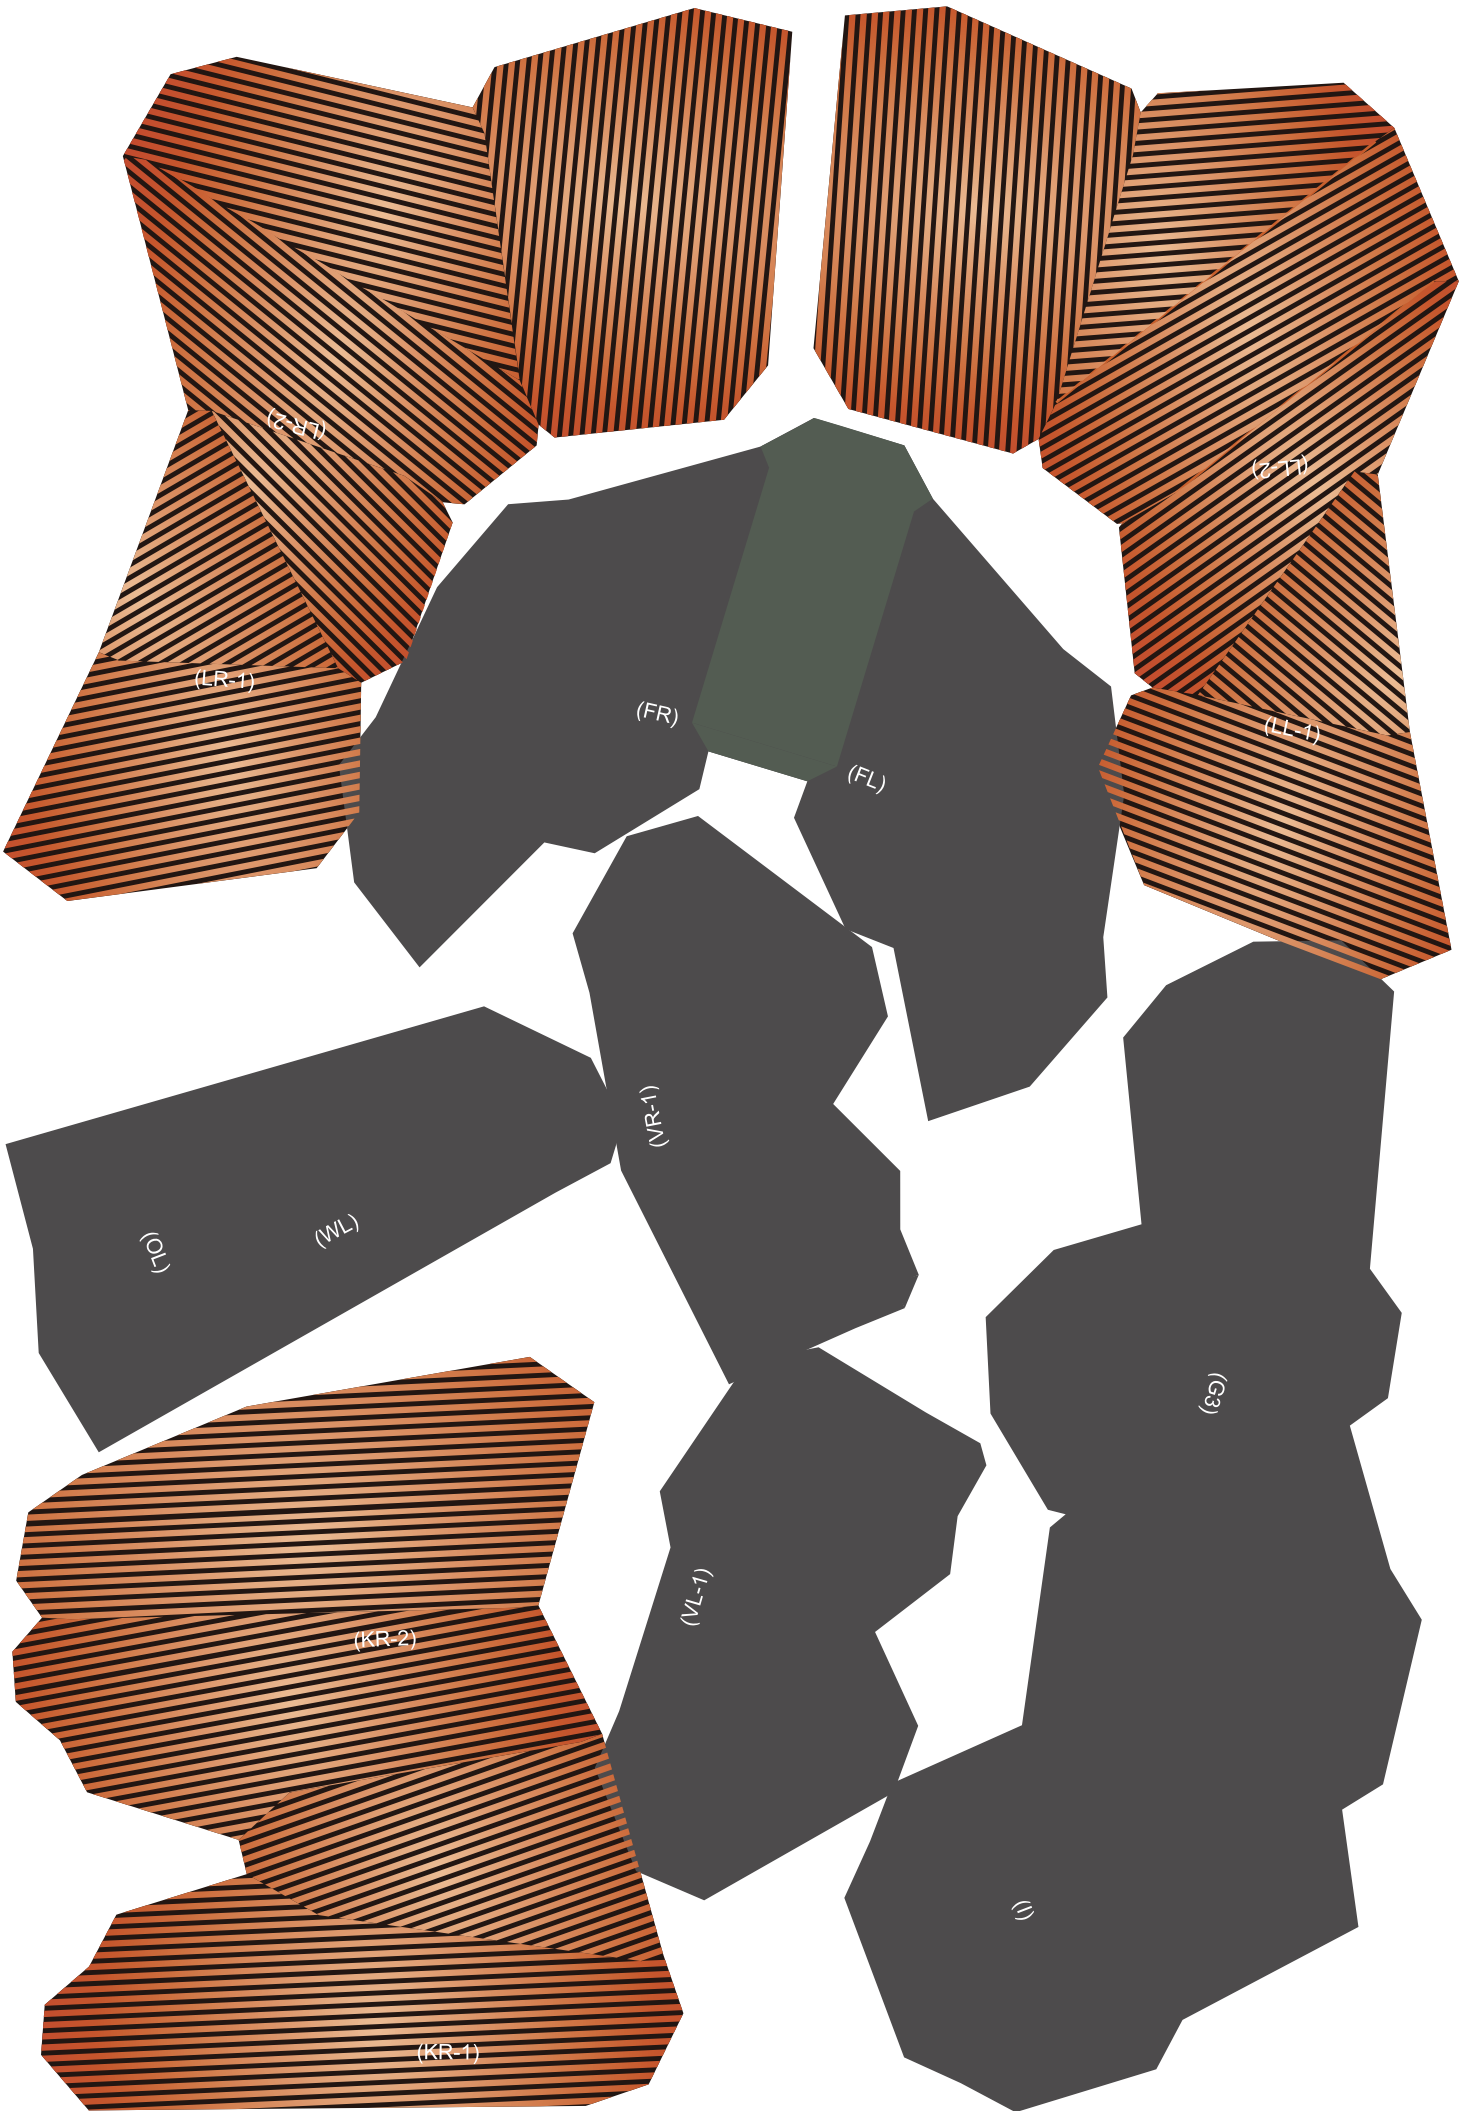

## SUNWING

Μέγεθος - Β 800 x Π 300 x Υ 350 χιλ.

Υλικό: 19 φύλλα χαρτί A4

HORIZON  
FORBIDDEN WEST™

Αυτό το προϊόν σχεδιάστηκε από την Trunk Cultural & Creative Co., LTD.

---

©2022 Sony Interactive Entertainment Europe. Ανάπτυξη: Guerrilla.

' R = right side  
' L = left side

WL-2

WL-4

WL-6

VR-2-2