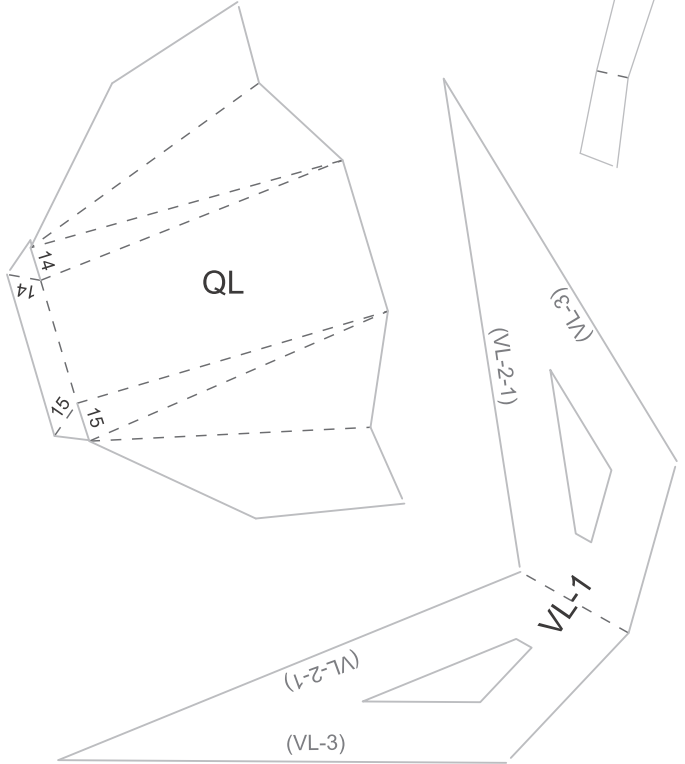

## SUNWING

Μέγεθος - Β 800 x Π 300 x Υ 350 χιλ.

Υλικό: 19 φύλλα χαρτί A4

HORIZON  
FORBIDDEN WEST™

Αυτό το προϊόν σχεδιάστηκε από την Trunk Cultural & Creative Co., LTD.

---

©2022 Sony Interactive Entertainment Europe. Ανάπτυξη: Guerrilla.

' R = right side  
' L = left side

WL-2

WL-4

WL-6

VR-2-2