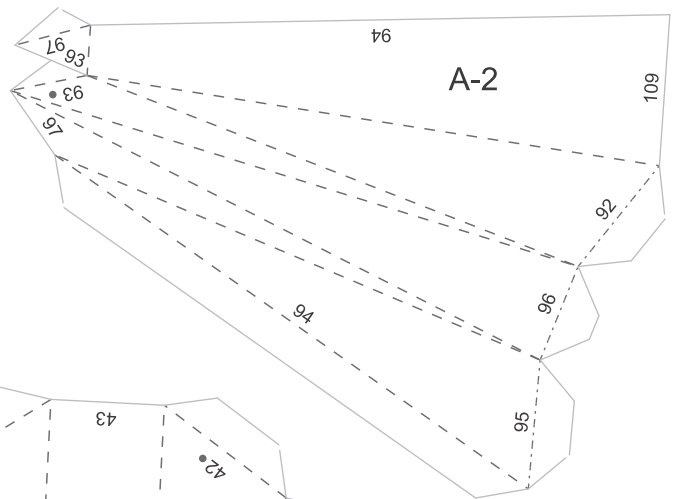

## SUNWING

Μέγεθος - Β 800 x Π 300 x Υ 350 χιλ.

Υλικό: 19 φύλλα χαρτί A4

HORIZON  
FORBIDDEN WEST™

Αυτό το προϊόν σχεδιάστηκε από την Trunk Cultural & Creative Co., LTD.

---

©2022 Sony Interactive Entertainment Europe. Ανάπτυξη: Guerrilla.

4. Κολλήστε πρώτα τα πτερύγια με σημάδι "." για να γίνουν πιο εύκολα τα επόμενα βήματα

5. Αφού συναρμολογήσετε τα επιπλέον μέρη, αντιστοιχίστε τους αριθμούς των κομματιών με τον ίδιο αριθμό στο κυρίως σώμα και κολλήστε τα στην περιοχή επικόλλησης ή τοποθετήστε τα.

' R = right side  
' L = left side

WL-2

WL-4

WL-6

VR-2-2