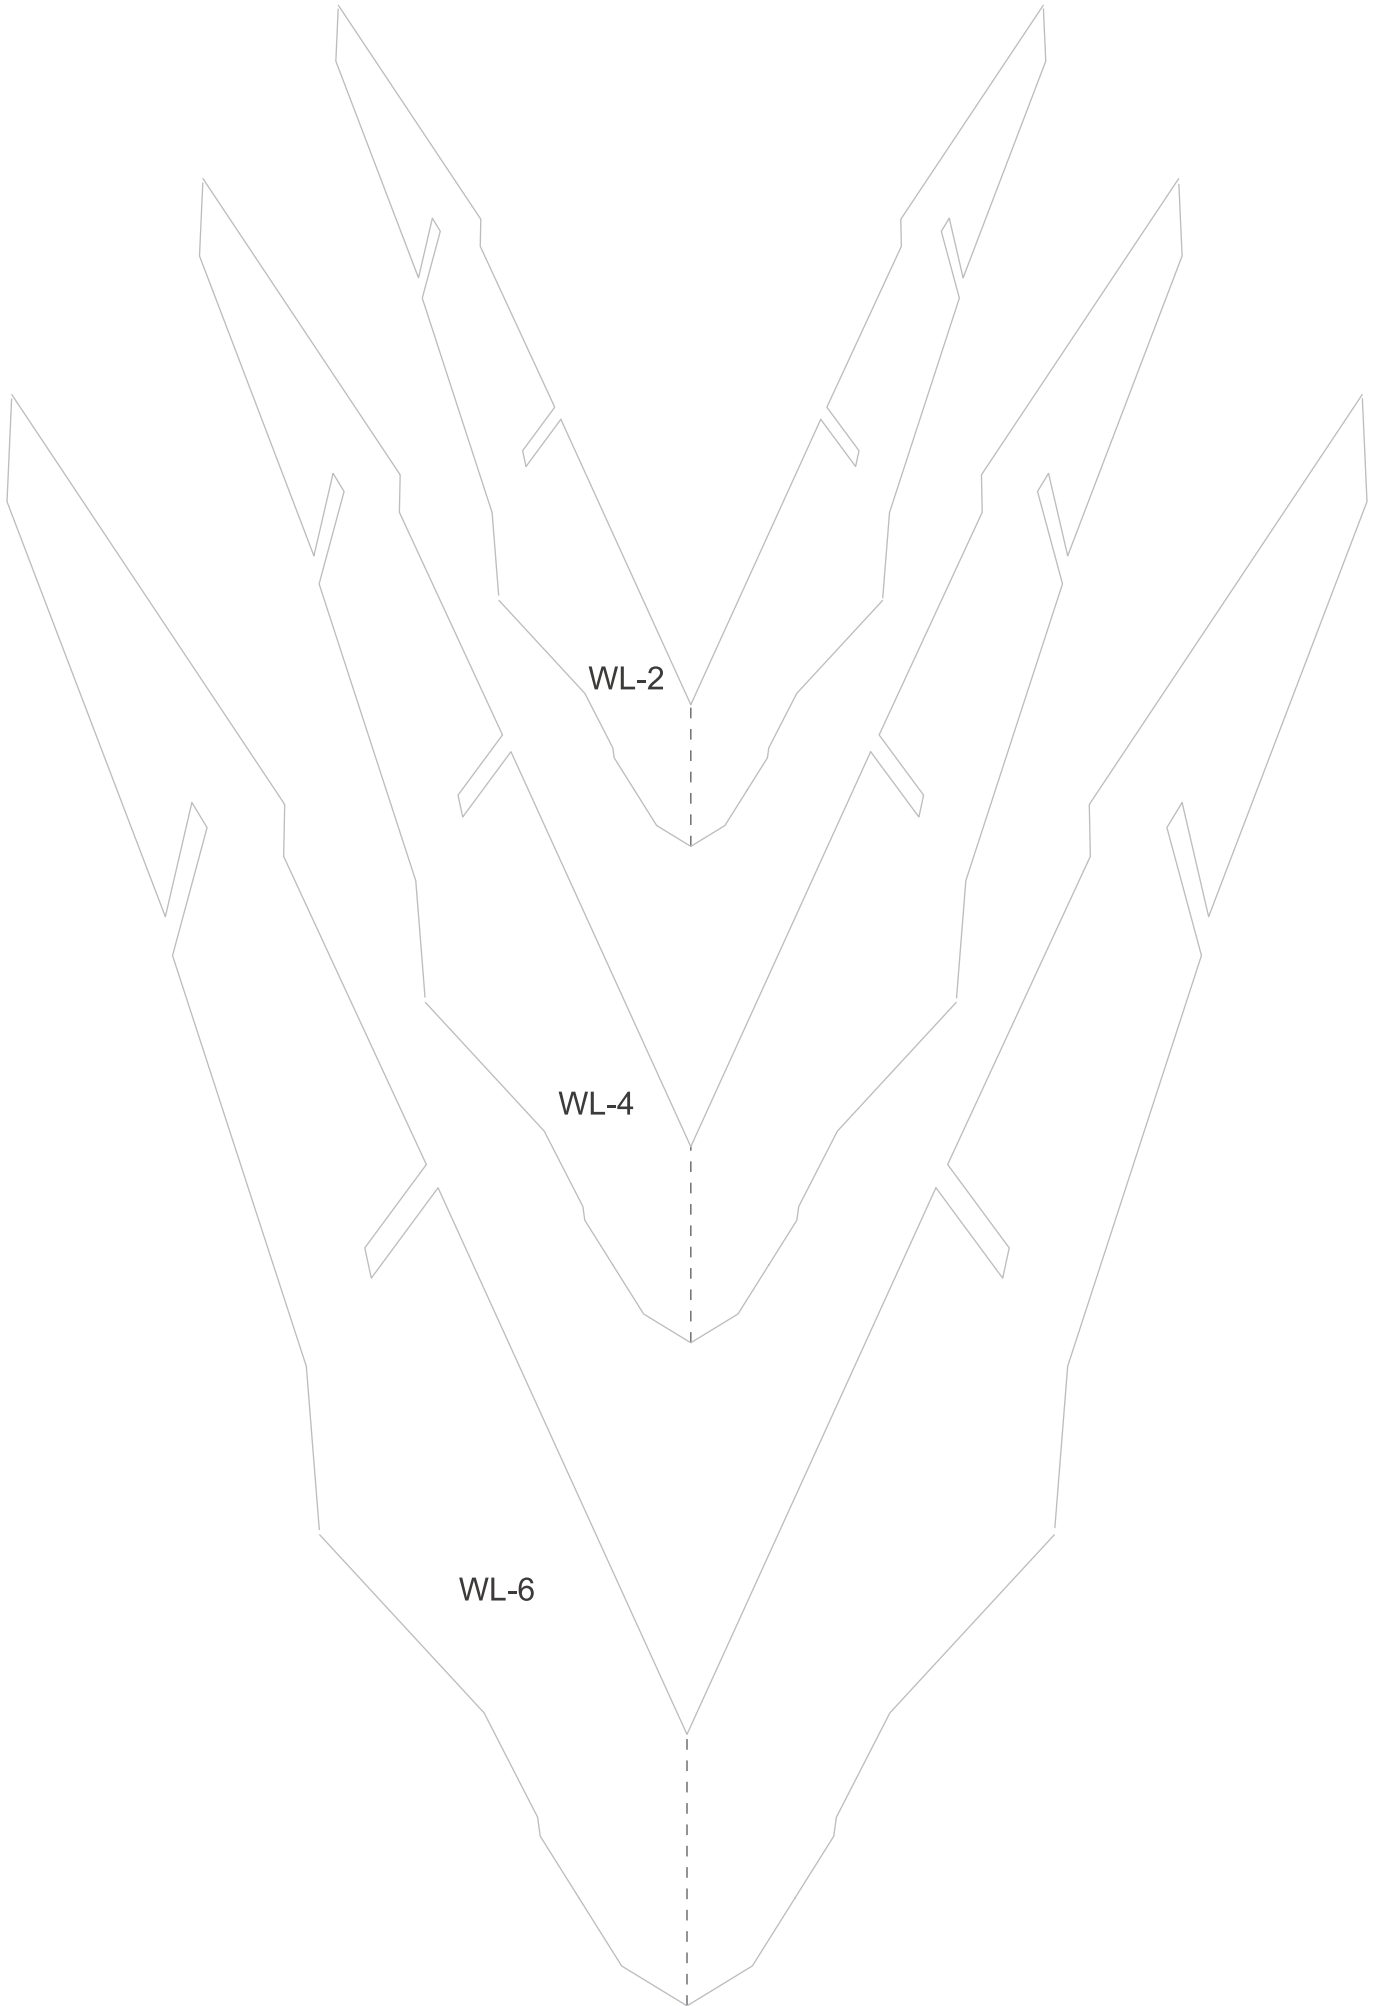

## SUNWING

Μέγεθος - Β 800 x Π 300 x Υ 350 χιλ.

Υλικό: 19 φύλλα χαρτί A4

HORIZON  
FORBIDDEN WEST™

Αυτό το προϊόν σχεδιάστηκε από την Trunk Cultural & Creative Co., LTD.

---

©2022 Sony Interactive Entertainment Europe. Ανάπτυξη: Guerrilla.

' R = right side  
' L = left side

WL-2

WL-4

WL-6

VR-2-2