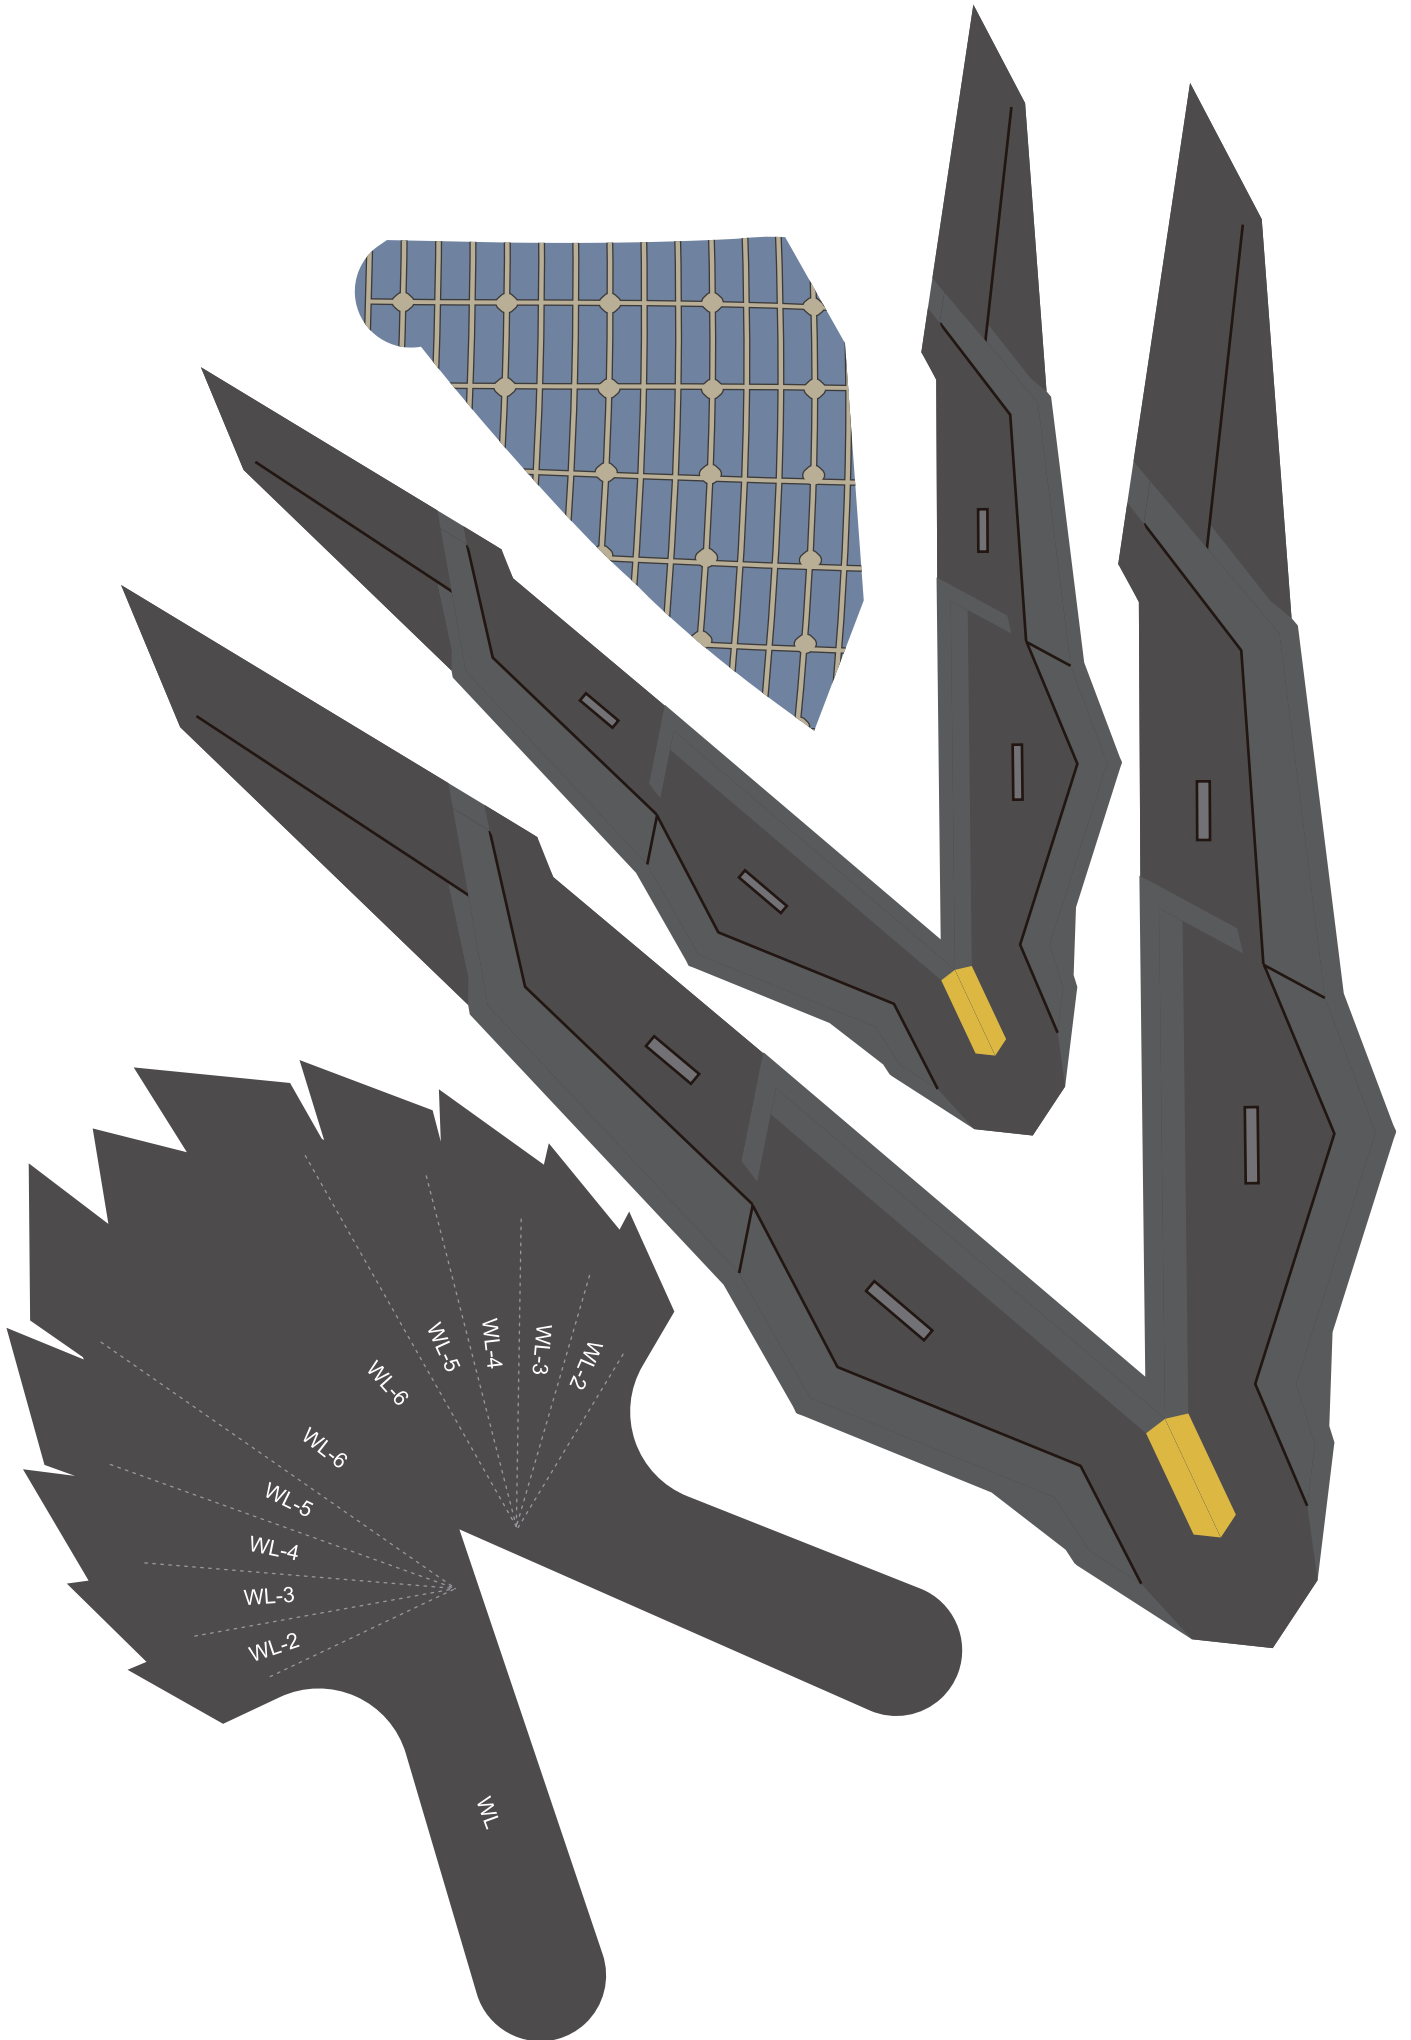

Χειροτεχνία

## SUNWING

Μέγεθος - Β 800 x Π 300 x Υ 350 χιλ.

Υλικό: 19 φύλλα χαρτί A4

HORIZON  
FORBIDDEN WEST™

Αυτό το προϊόν σχεδιάστηκε από την Trunk Cultural & Creative Co., LTD.

---

©2022 Sony Interactive Entertainment Europe. Ανάπτυξη: Guerrilla.

4. Κολλήστε πρώτα τα πτερύγια με σημάδι "." για να γίνουν πιο εύκολα τα επόμενα βήματα

5. Αφού συναρμολογήσετε τα επιπλέον μέρη, αντιστοιχίστε τους αριθμούς των κομματιών με τον ίδιο αριθμό στο κυρίως σώμα και κολλήστε τα στην περιοχή επικόλλησης ή τοποθετήστε τα.

' R = right side  
' L = left side

WL-2

WL-4

WL-6

VR-2-2