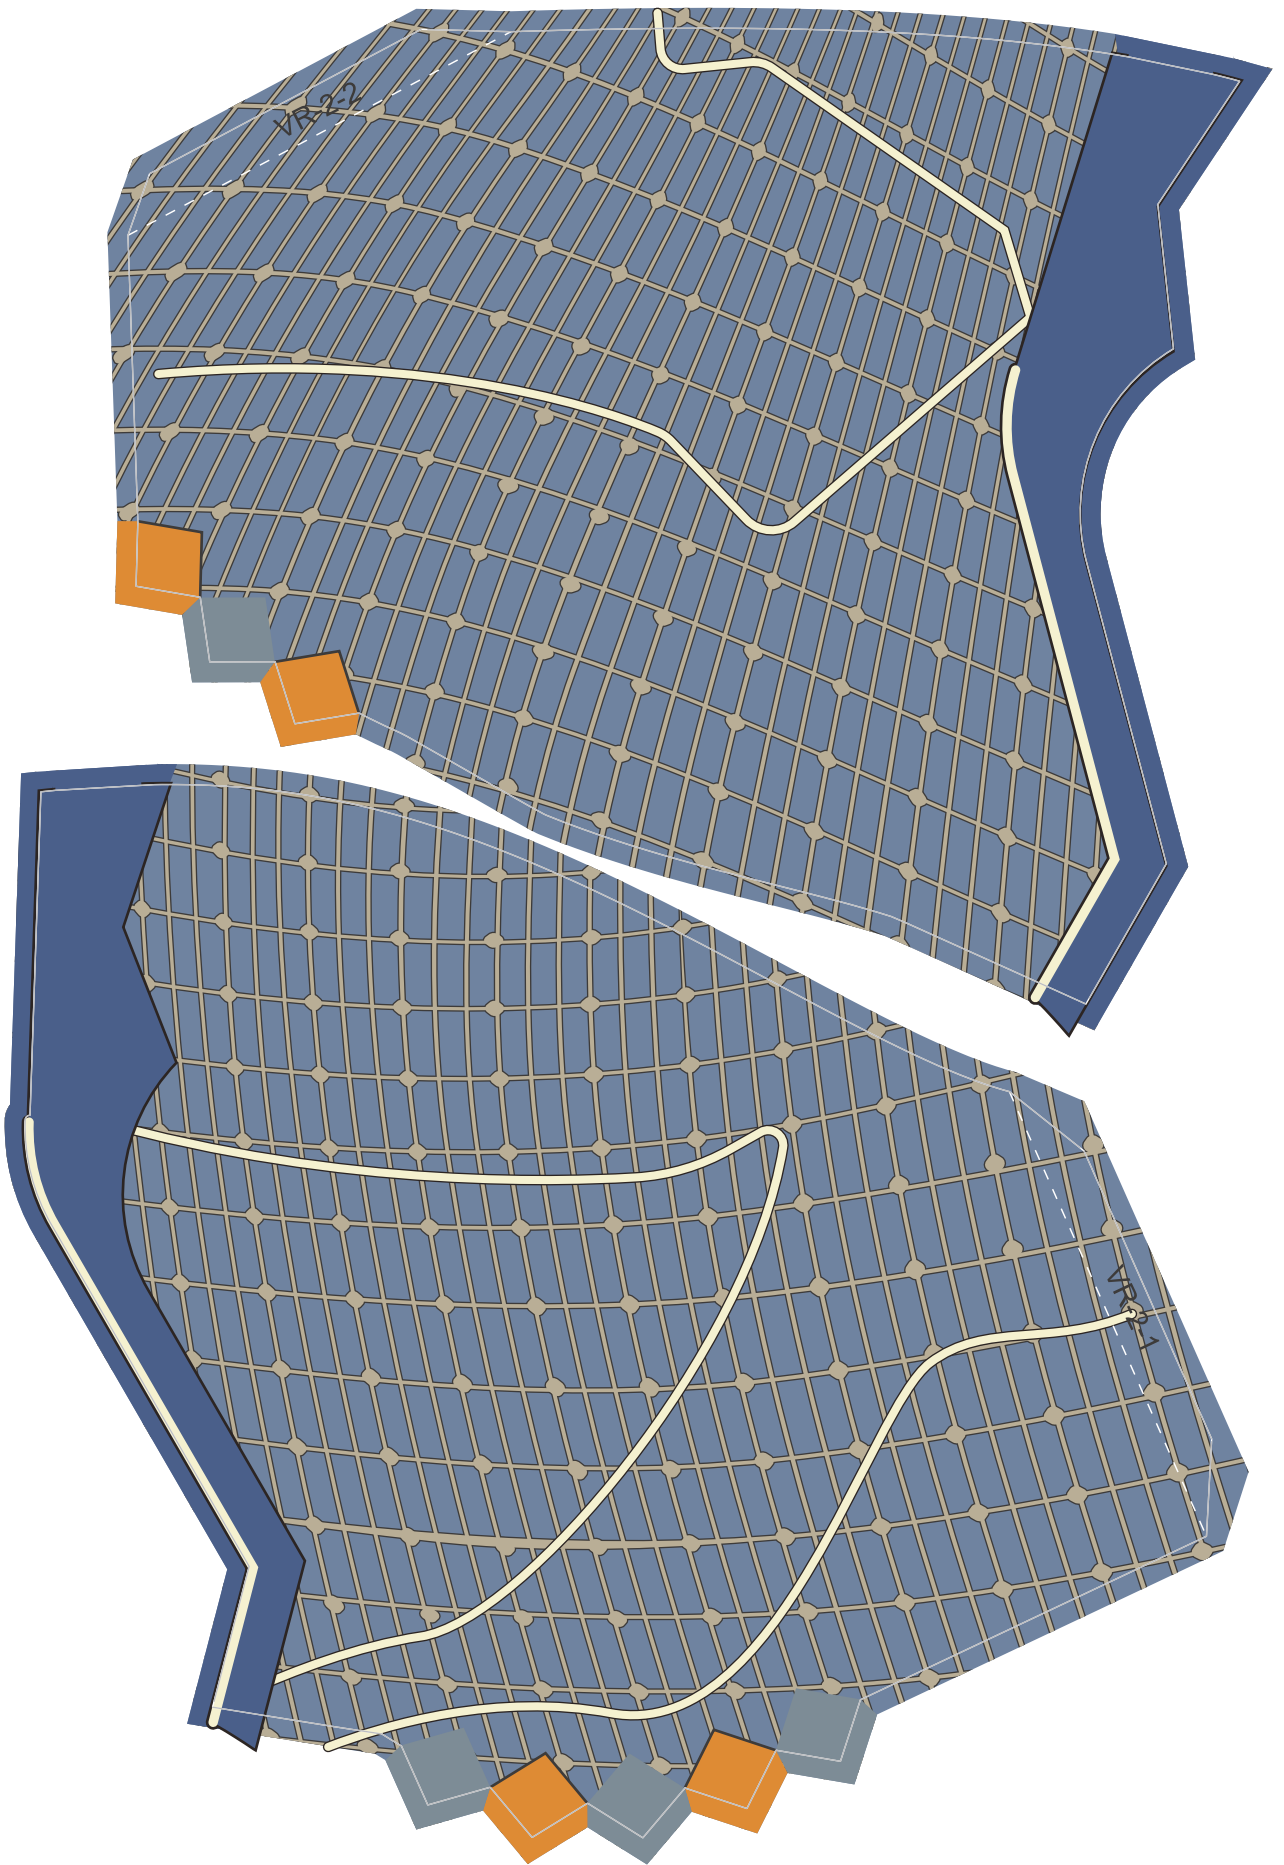

## SUNWING

Μέγεθος - Β 800 x Π 300 x Υ 350 χιλ.

Υλικό: 19 φύλλα χαρτί A4

HORIZON  
FORBIDDEN WEST™

Αυτό το προϊόν σχεδιάστηκε από την Trunk Cultural & Creative Co., LTD.

---

©2022 Sony Interactive Entertainment Europe. Ανάπτυξη: Guerrilla.

' R = right side  
' L = left side

WL-2

WL-4

WL-6

VR-2-2