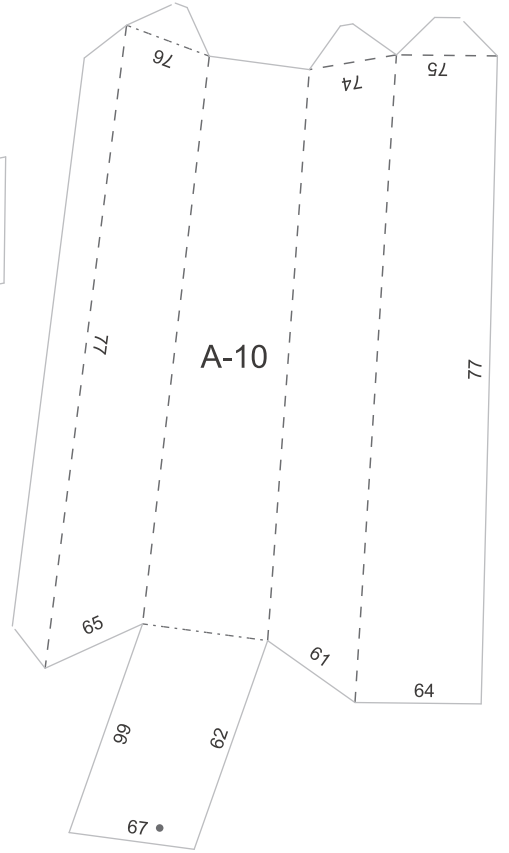

## SUNWING

Μέγεθος - Β 800 x Π 300 x Υ 350 χιλ.

Υλικό: 19 φύλλα χαρτί A4

HORIZON  
FORBIDDEN WEST™

Αυτό το προϊόν σχεδιάστηκε από την Trunk Cultural & Creative Co., LTD.

---

©2022 Sony Interactive Entertainment Europe. Ανάπτυξη: Guerrilla.

1. Κόψτε τα σχήματα κατά μήκος των συμπαγών γραμμών.

2. Χαράξτε κατά μήκος των διακεκομμένων γραμμών με ένα στιλό διπλώματος (ή την πίσω όψη ενός κοπιδιού).

3. Κολλήστε ή εισάγετε τα κομμάτια με αριθμητική σειρά (μεγάλοι αριθμοί) και μετά αντιστοιχίστε τους μικρούς αριθμούς και κολλήστε τα πτερύγια (δεν χρειάζεται να ακολουθήσετε αριθμητική σειρά)

4. Κολλήστε πρώτα τα πτερύγια με σημάδι "." για να γίνουν πιο εύκολα τα επόμενα βήματα

5. Αφού συναρμολογήσετε τα επιπλέον μέρη, αντιστοιχίστε τους αριθμούς των κομματιών με τον ίδιο αριθμό στο κυρίως σώμα και κολλήστε τα στην περιοχή επικόλλησης ή τοποθετήστε τα.

' R = right side  
' L = left side

WL-2

WL-4

WL-6

VR-2-2