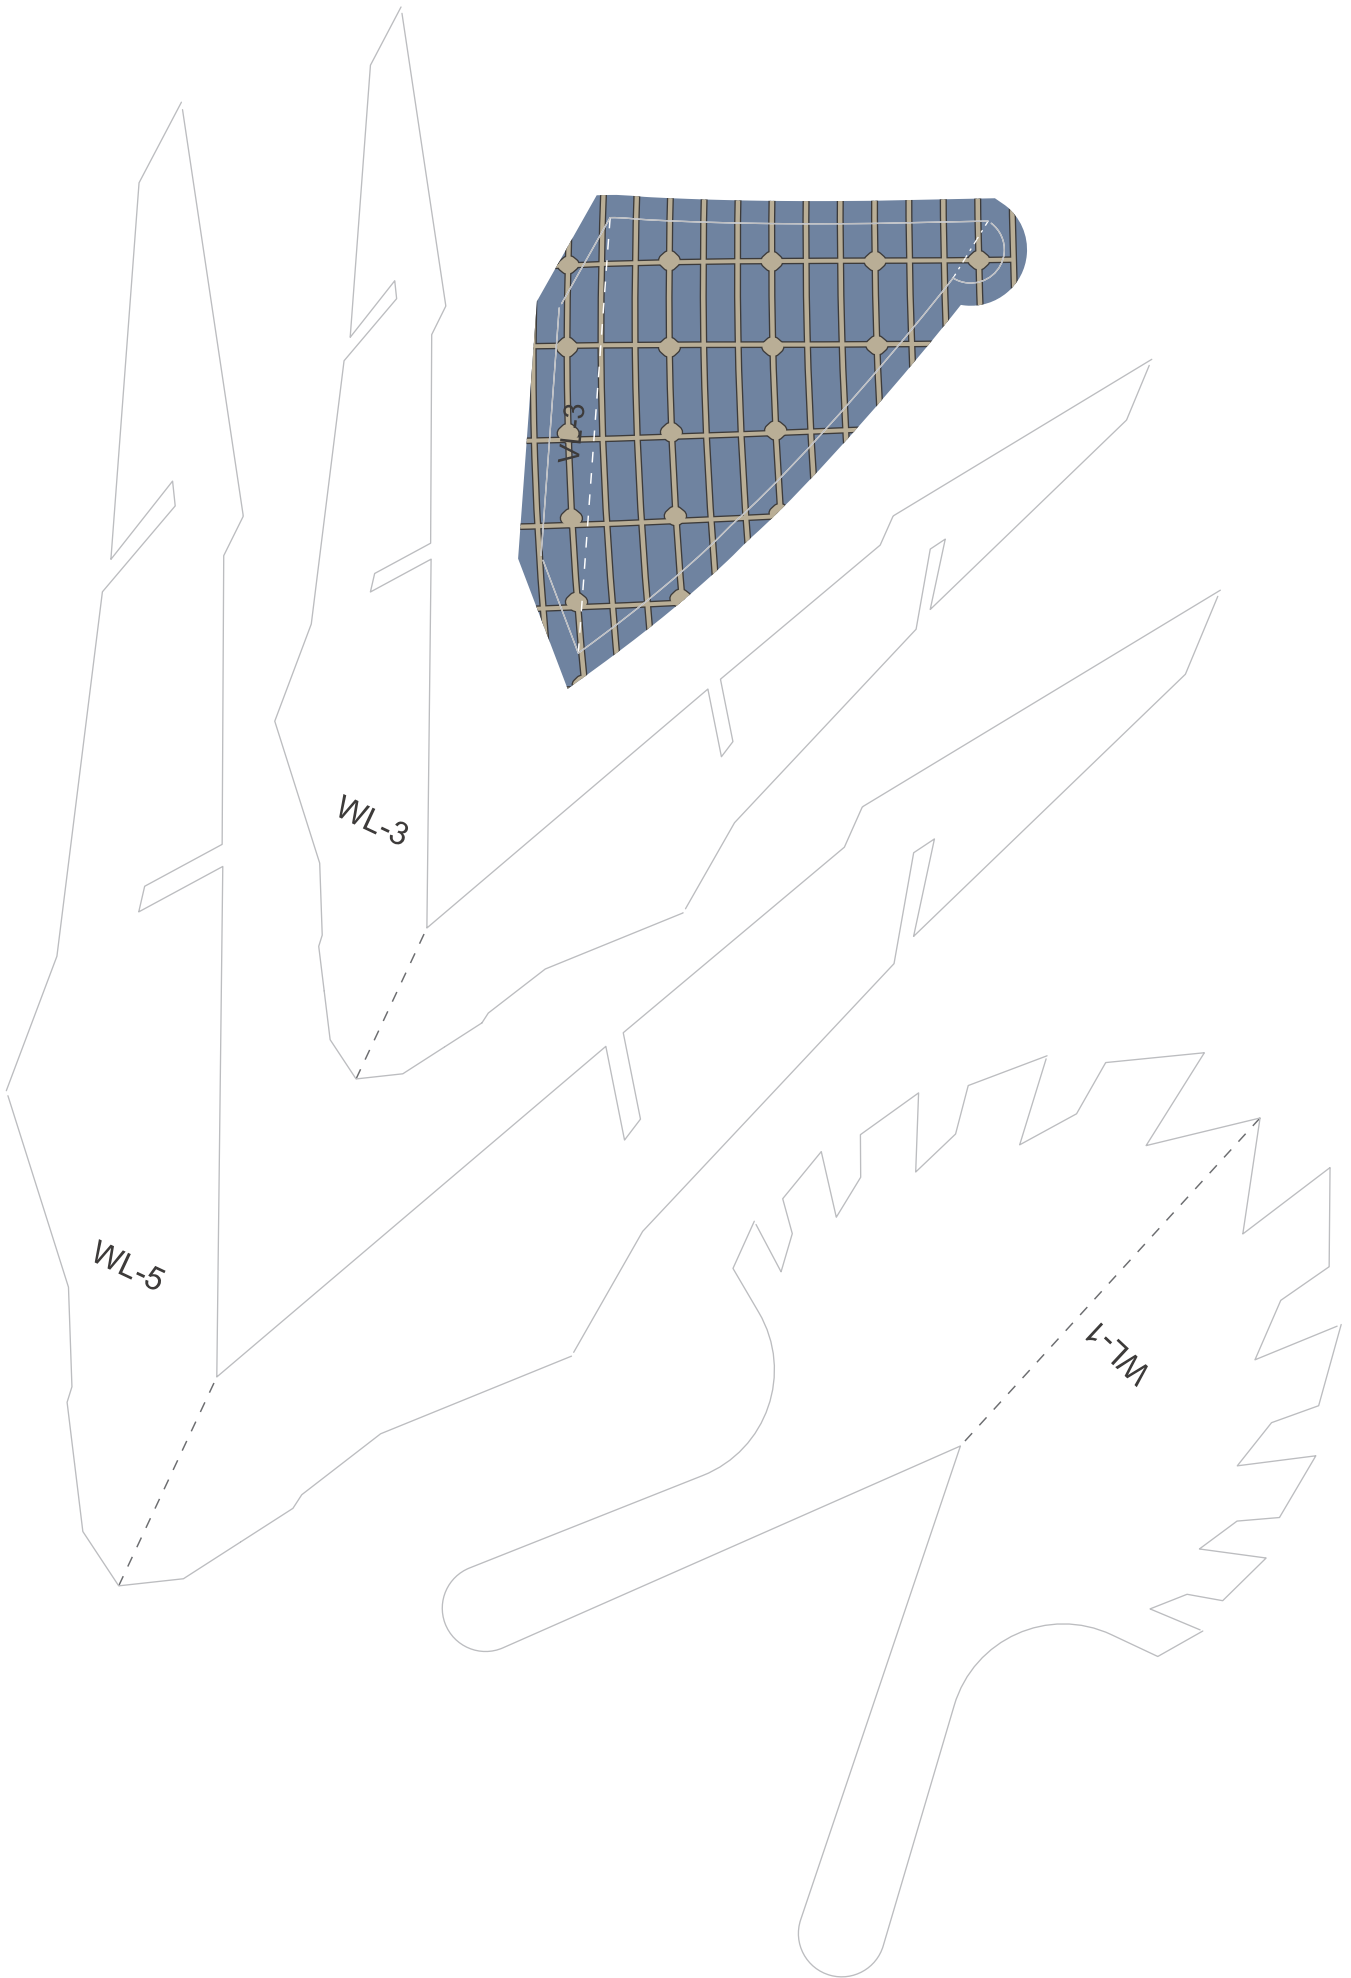

## SUNWING

Μέγεθος - Β 800 x Π 300 x Υ 350 χιλ.

Υλικό: 19 φύλλα χαρτί A4

HORIZON  
FORBIDDEN WEST™

Αυτό το προϊόν σχεδιάστηκε από την Trunk Cultural & Creative Co., LTD.

---

©2022 Sony Interactive Entertainment Europe. Ανάπτυξη: Guerrilla.

' R = right side  
' L = left side

WL-2

WL-4

WL-6

VR-2-2