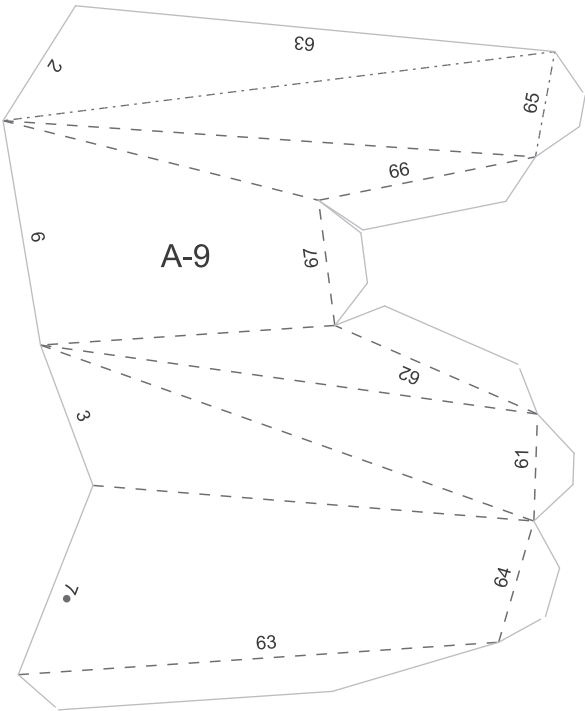

## SUNWING

Μέγεθος - Β 800 x Π 300 x Υ 350 χιλ.

Υλικό: 19 φύλλα χαρτί A4

HORIZON  
FORBIDDEN WEST™

Αυτό το προϊόν σχεδιάστηκε από την Trunk Cultural & Creative Co., LTD.

---

©2022 Sony Interactive Entertainment Europe. Ανάπτυξη: Guerrilla.

1. Κόψτε τα σχήματα κατά μήκος των συμπαγών γραμμών.

2. Χαράξτε κατά μήκος των διακεκομμένων γραμμών με ένα στιλό διπλώματος (ή την πίσω όψη ενός κοπιδιού).

3. Κολλήστε ή εισάγετε τα κομμάτια με αριθμητική σειρά (μεγάλοι αριθμοί) και μετά αντιστοιχίστε τους μικρούς αριθμούς και κολλήστε τα πτερύγια (δεν χρειάζεται να ακολουθήσετε αριθμητική σειρά)

4. Κολλήστε πρώτα τα πτερύγια με σημάδι "." για να γίνουν πιο εύκολα τα επόμενα βήματα

5. Αφού συναρμολογήσετε τα επιπλέον μέρη, αντιστοιχίστε τους αριθμούς των κομματιών με τον ίδιο αριθμό στο κυρίως σώμα και κολλήστε τα στην περιοχή επικόλλησης ή τοποθετήστε τα.

' R = right side  
' L = left side

WL-2

WL-4

WL-6

VR-2-2