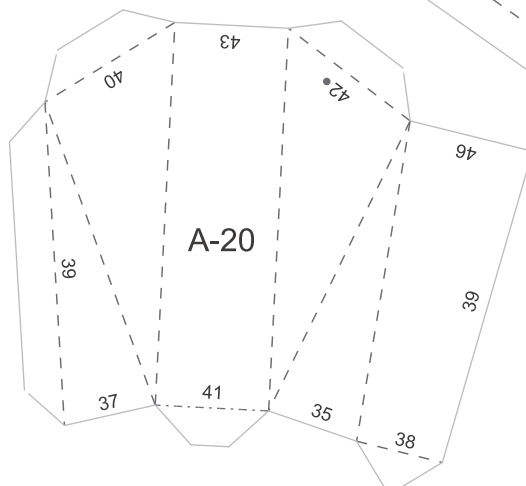

## SUNWING

Μέγεθος - Β 800 x Π 300 x Υ 350 χιλ.

Υλικό: 19 φύλλα χαρτί A4

HORIZON  
FORBIDDEN WEST™

Αυτό το προϊόν σχεδιάστηκε από την Trunk Cultural & Creative Co., LTD.

---

©2022 Sony Interactive Entertainment Europe. Ανάπτυξη: Guerrilla.

4. Κολλήστε πρώτα τα πτερύγια με σημάδι "." για να γίνουν πιο εύκολα τα επόμενα βήματα

5. Αφού συναρμολογήσετε τα επιπλέον μέρη, αντιστοιχίστε τους αριθμούς των κομματιών με τον ίδιο αριθμό στο κυρίως σώμα και κολλήστε τα στην περιοχή επικόλλησης ή τοποθετήστε τα.

' R = right side  
' L = left side

WL-2

WL-4

WL-6

VR-2-2