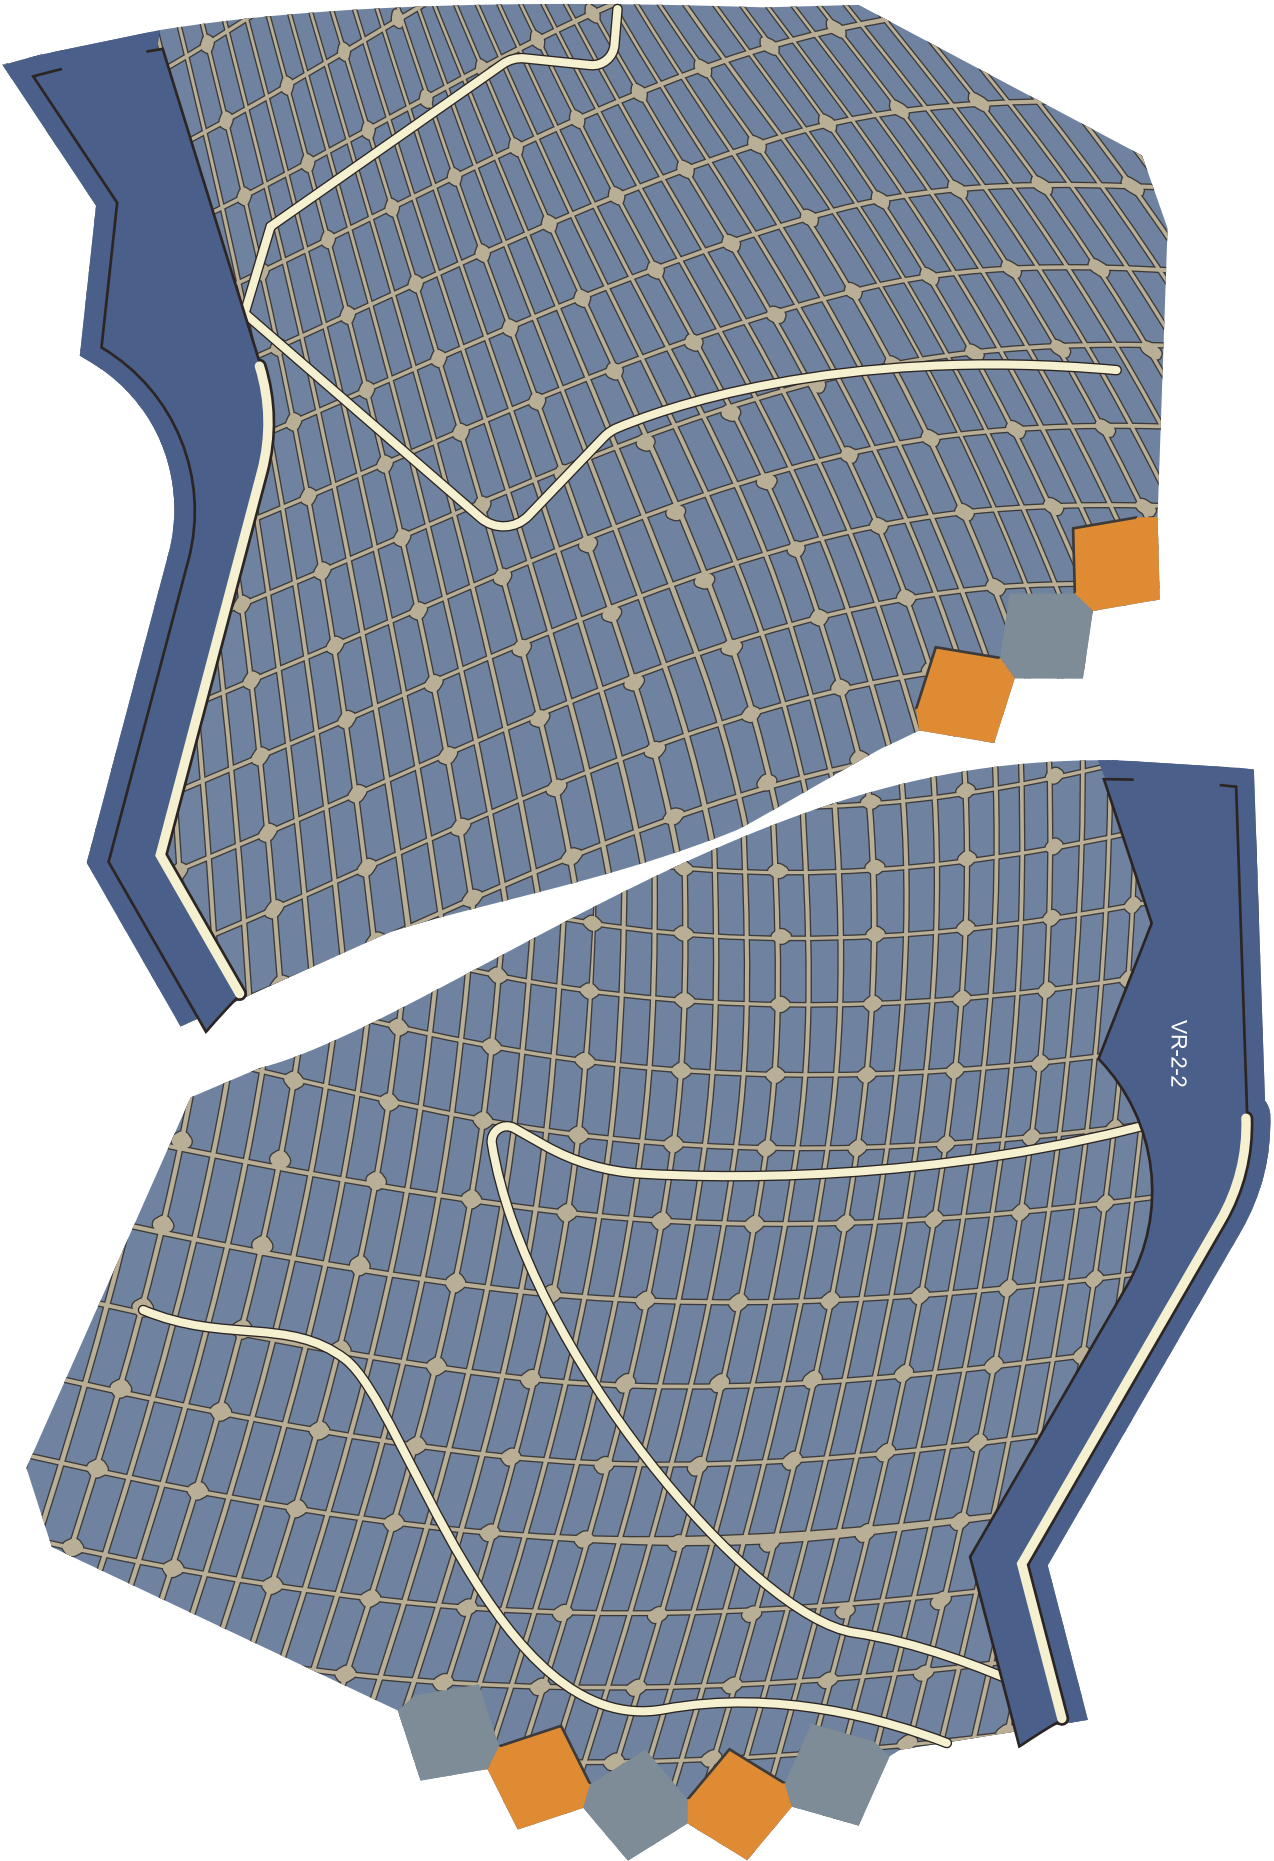

## SUNWING

Μέγεθος - Β 800 x Π 300 x Υ 350 χιλ.

Υλικό: 19 φύλλα χαρτί A4

HORIZON  
FORBIDDEN WEST™

Αυτό το προϊόν σχεδιάστηκε από την Trunk Cultural & Creative Co., LTD.

---

©2022 Sony Interactive Entertainment Europe. Ανάπτυξη: Guerrilla.

' R = right side  
' L = left side

WL-2

WL-4

WL-6

VR-2-2