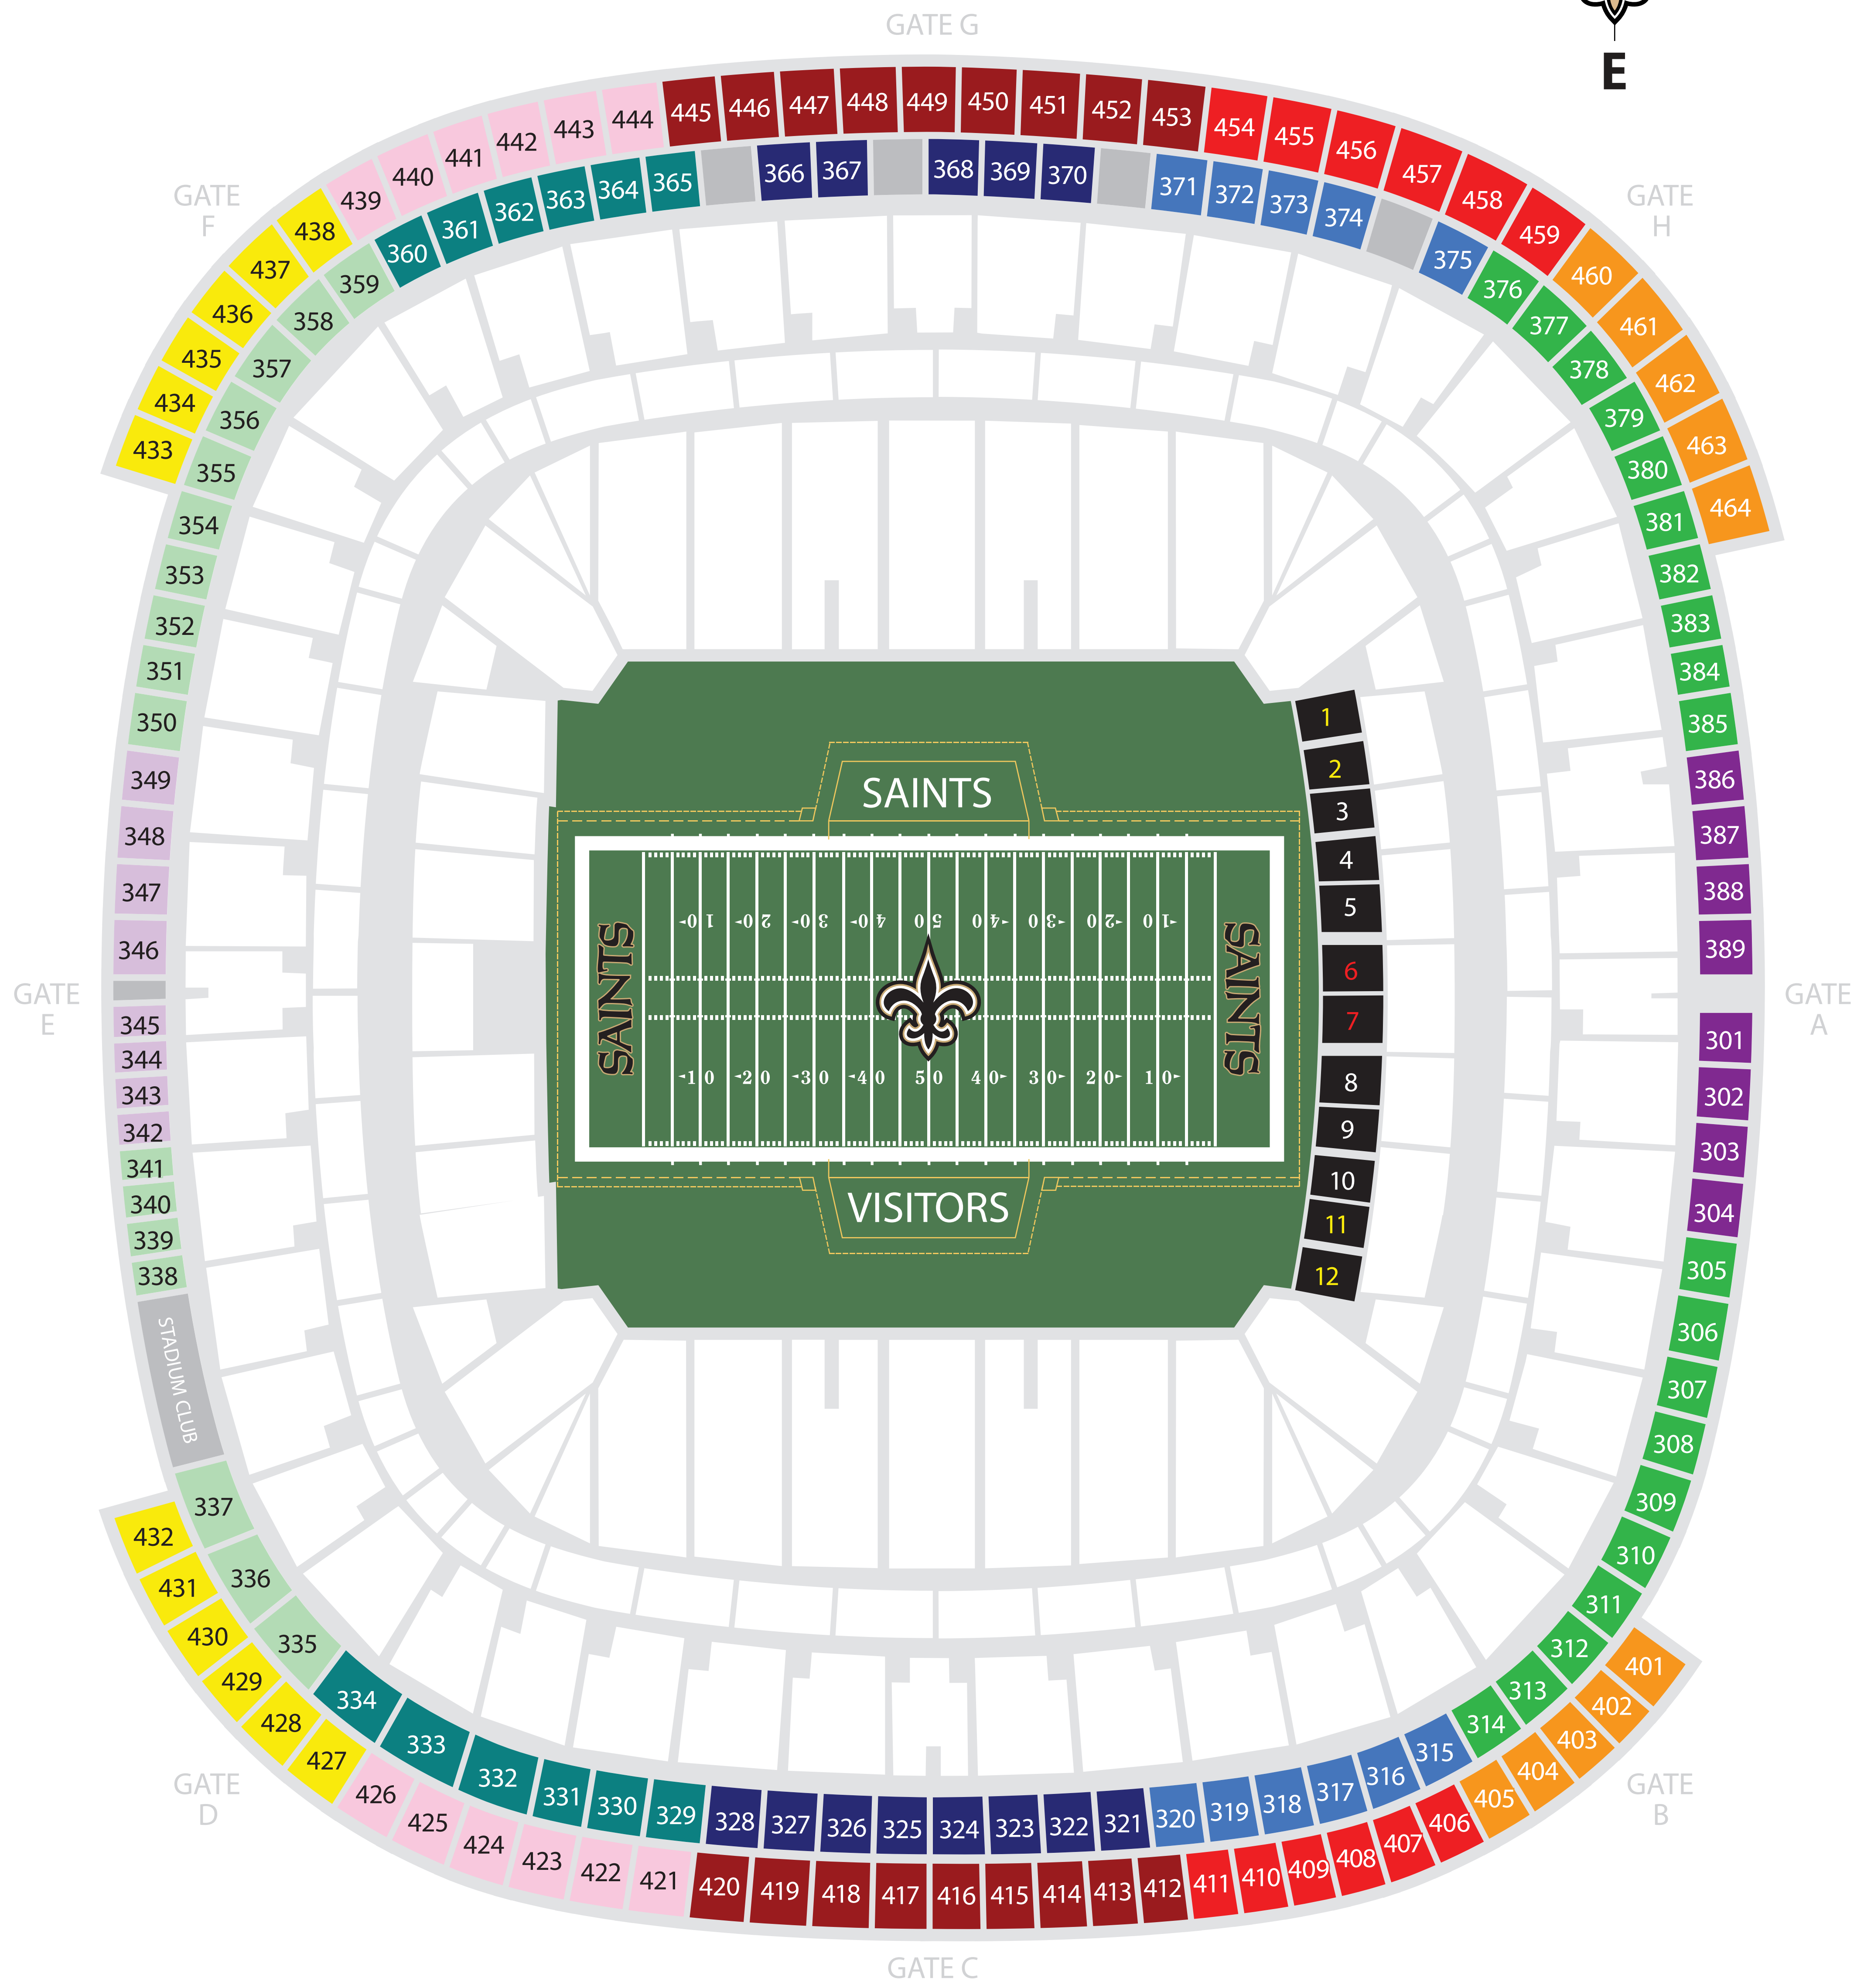

SAINTS

CAESARS SUPERDOME Suite Map