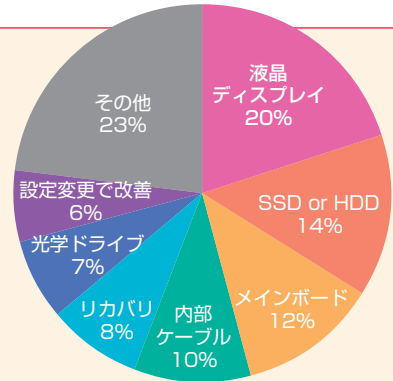

※メーカー保証対応におけるパソコンの故障箇所 グローバルソリューションサービス会社調査

安心ポイント ②

更に4年間の動産保険

不注意による故障などをカバーできる安心の保険！

こんな故障でも、この金額で修理できました

キーボードの上に飲み物をこぼしてしまった、閉じる時にペンやイヤホンを挟んでしまった、机から落としてしまった。気をつけているつもりでも、不注意でパソコンを故障させてしまうことがあります。このようなうっかり事故による故障・破損や盗難をカバーするのが動産保険で、5,000円からの低額な自己負担金で修理が受けられます。修理ができない場合は、再購入の補助もあります。