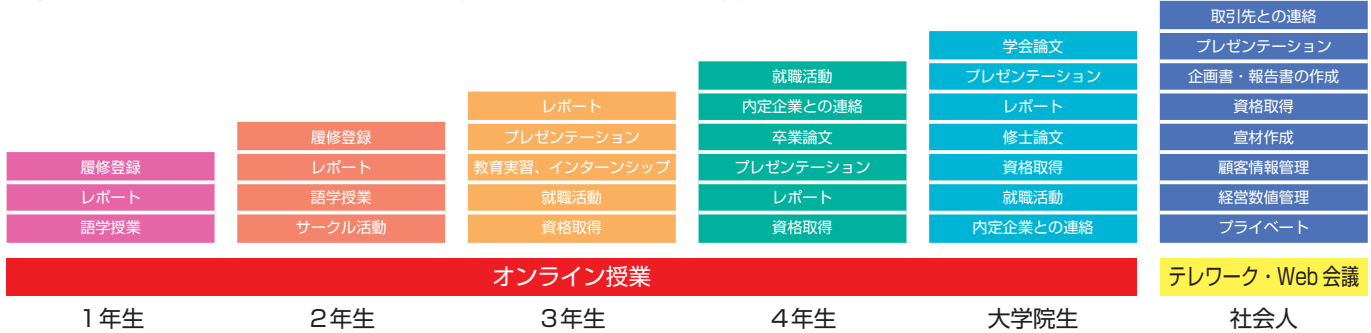

日本女子大学ではメディアセンターに最新のパソコンが設置されていて、学生の皆さんは自由に利用できます。貸出パソコンもあります。

またこれらのパソコンを使って情報教育が実施されています。コロナウイルスの影響のため2021年度ではオンライン授業が行われ、多くの学生が自分のパソコンを大学に持ち込み、オンライン授業を教室で受講しました。2022年度からは再び対面を原則に授業を行っていますが一部科目でオンライン授業の形態も残っています。時間割によっては対面授業の次の時間に自分のパソコンを使って大学の教室でオンライン授業を受講することになり、自分のパソコンが必要になることが想定されます。

また自宅でレポートを書いたり、携帯では処理しきれない大量の文書をメールでやり取りしたり、4年生になって卒業論文を書く場合には、どうしても自宅や下宿にパソコンが必要になってきます。ご家庭にすでにお持ちのパソコンでも比較的新しいOSのものであれば、当面の役に立つかもしれませんが、画像データを扱うには能力が高いパソコンが必要になることもあります。パソコンは急速に進歩しており、新しいものほど効率よく作業できるので、予算が許せば4年間継続使用できる最新のパソコンを購入することが推奨されます。

パソコンがなければ、大学生活は始まらない

～日本女子大学のパソコン利用環境～

パソコンはオンライン授業、シラバスの閲覧、履修登録など入学時から大学生活に欠かせないものですが学年を経るごとに更に使用頻度・重要度は増していきます。

進学して忙しくなってからではなく、1年生のうちにパソコンに慣れておくことをおすすめします。

Webシラバス・Web履修登録って何？

シラバスとは

学部ごとに発行される講義概要のことです。講義の履修はガイダンスに出席し、講義概要等を熟読した上で1年間の計画を各自が行います。日本女子大学では冊子配布の講義概要の他、ホームページ上のWebシラバスで、すべての学部科目について講義概要を見ることができます。科目名称、教員等のキーワードで検索可能で、インターネットにつながるパソコンがあれば効率的に履修計画を立てることができます。