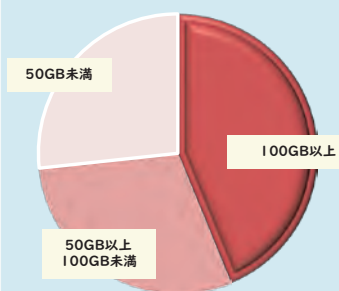

人間社会学部 心理学科 井上 千尋さん

WiMAX+5G

ご自宅用・外出先のインターネット回線に！

お申込みは簡単WEBから

受付期間
2023/12/1
~
2024/6/20

<https://dis.onl/plusS2024>

- ☑ 月間データ容量に上限なし！
- ☑ 3つのネットワークでエリアも安心[※]
- ☑ 工事不要で短期間で手配可能
- ☑ 契約途中の引っ越しでも住所変更手続きなしでOK

※ WiMAX / au 4G LTE / au 5G

契約期間の縛りなし

端末代金&事務手数料&
解約金0円

解約まで
ずっと同じ
月額料金

学生限定特別プラン

3万円相当の端末代金が無料！

4,260 税込 円/月

※プラスエリアモード利用月のみ税込1,100円が月額金額に追加されます。

先着で専用充電器
プレゼント！

学生ってどのくらいの通信容量が必要??

容量帯別 利用者数

4割以上の学生が
月100GB以上を利用中
※2022年5月 DIS mobile調べ

毎日使う学生だからこそ
通信容量無制限の
WiMAXがおすすめ！

au・UQ mobile ユーザーはさらにお得！

WiMAX +5Gとセットで最大1,100円/月

au UQ mobile スマホ代がお得に！

※ご加入のスマホプランにより割引率は異なります。