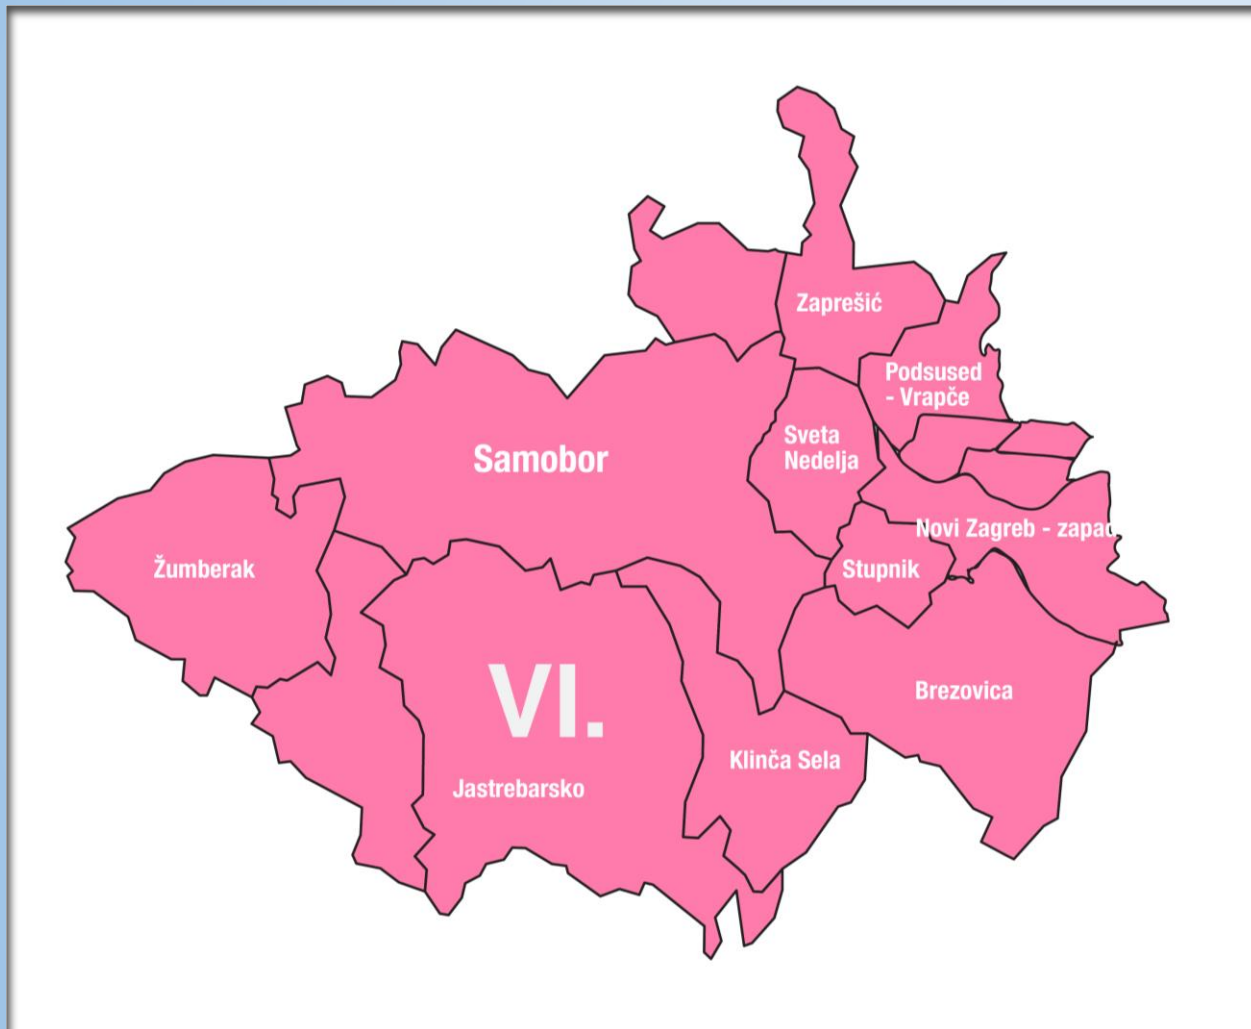

# 3. Izborna jedinica

**Međimurska županija**

**Krapinsko-zagorska županija**

**Varaždinska županija**

**Zagrebačka županija – *sjeverozapadni dio:***

- općine Bistra, Dubravica, Jakovlje, Luka, Marija Gorica i Pušća

# 5. Izborna jedinica

**Vukovarsko-srijemska županija**

**Brodsko-posavska županija**

**Požeško-slavonska županija**

**Sisačko-moslavačka županija – *istočni dio***

- gradovi Hrvatska Kostajnica i Novska
- općine Donji Kukuruzari, Hrvatska Dubica, Jasenovac, Lipovljani i Majur

### Grad Zagreb:

- gradske četvrti Brezovica, Novi Zagreb – zapad, Podsused – Vrapče, Stenjevec, Trešnjevka – jug i Trešnjevka - sjever

### Zadarska županija – *središnji i južni dio*

- gradovi Benkovac, Biograd na Moru, Nin i Zadar
- općine Bibinje, Galovac, Kali, Kukljica, Lišane Ostrovičke, Pakoštane, Pašman, Polača, Poličnik, Preko, Privlaka, Sali, Stankovci, Sukošan, Sveti Filip i Jakov, Škabrnja, Tkon, Vrsi i Zemunik Donji