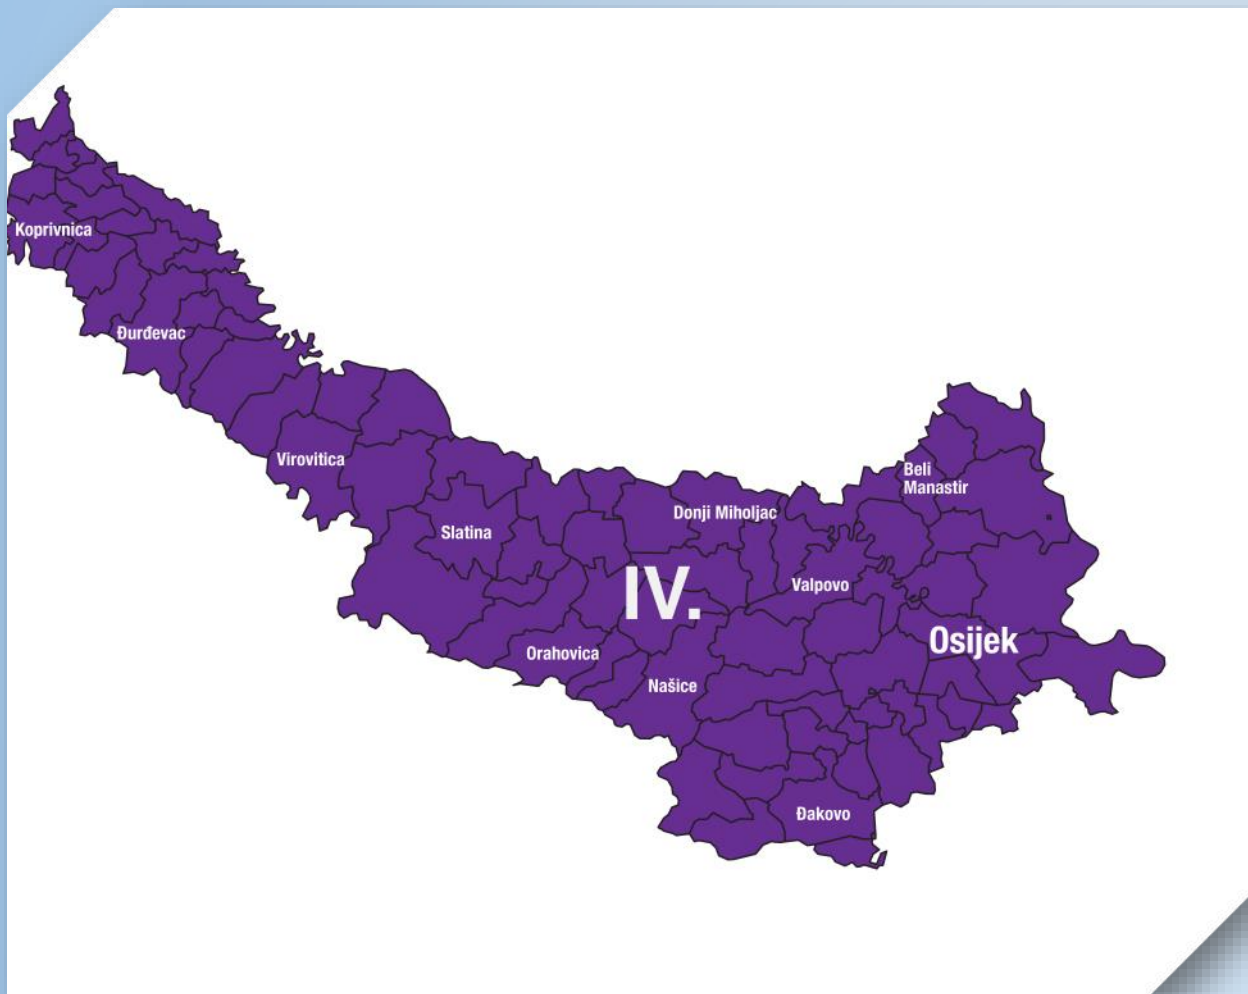

#### Koprivničko-križevačka županija – *zapadni i južni dio:*

- grad Križevci
- općine Gornja Rijeka, Kalnik, Rasinja, Sokolovac, Sveti Ivan Žabno i Sveti Petar Orehovec

# 3. Izborna jedinica

**Međimurska županija**

**Krapinsko-zagorska županija**

**Varaždinska županija**

**Zagrebačka županija – *sjeverozapadni dio:***

- općine Bistra, Dubravica, Jakovlje, Luka, Marija Gorica i Pušća

# 4. Izborna jedinica

**Osječko-baranjska županija**

**Virovitičko-podravska županija**

**Koprivničko-križevačka županija  
– *sjeverni i istočni dio***

- gradovi Đurđevac i Koprivnica
- općine Drnje, Đelekovec, Ferdinandovac, Gola, Hlebine, Kalinovac, Kloštar Podravski, Koprivnički Bregi, Koprivnički Ivanec, Legrad, Molve, Novigrad Podravski, Novo Virje, Peteranec, Podravske Sesvete i Virje

### Zadarska županija – *središnji i južni dio*

- gradovi Benkovac, Biograd na Moru, Nin i Zadar
- općine Bibinje, Galovac, Kali, Kukljica, Lišane Ostrovičke, Pakoštane, Pašman, Polača, Poličnik, Preko, Privlaka, Sali, Stankovci, Sukošan, Sveti Filip i Jakov, Škabrnja, Tkon, Vrsi i Zemunik Donji