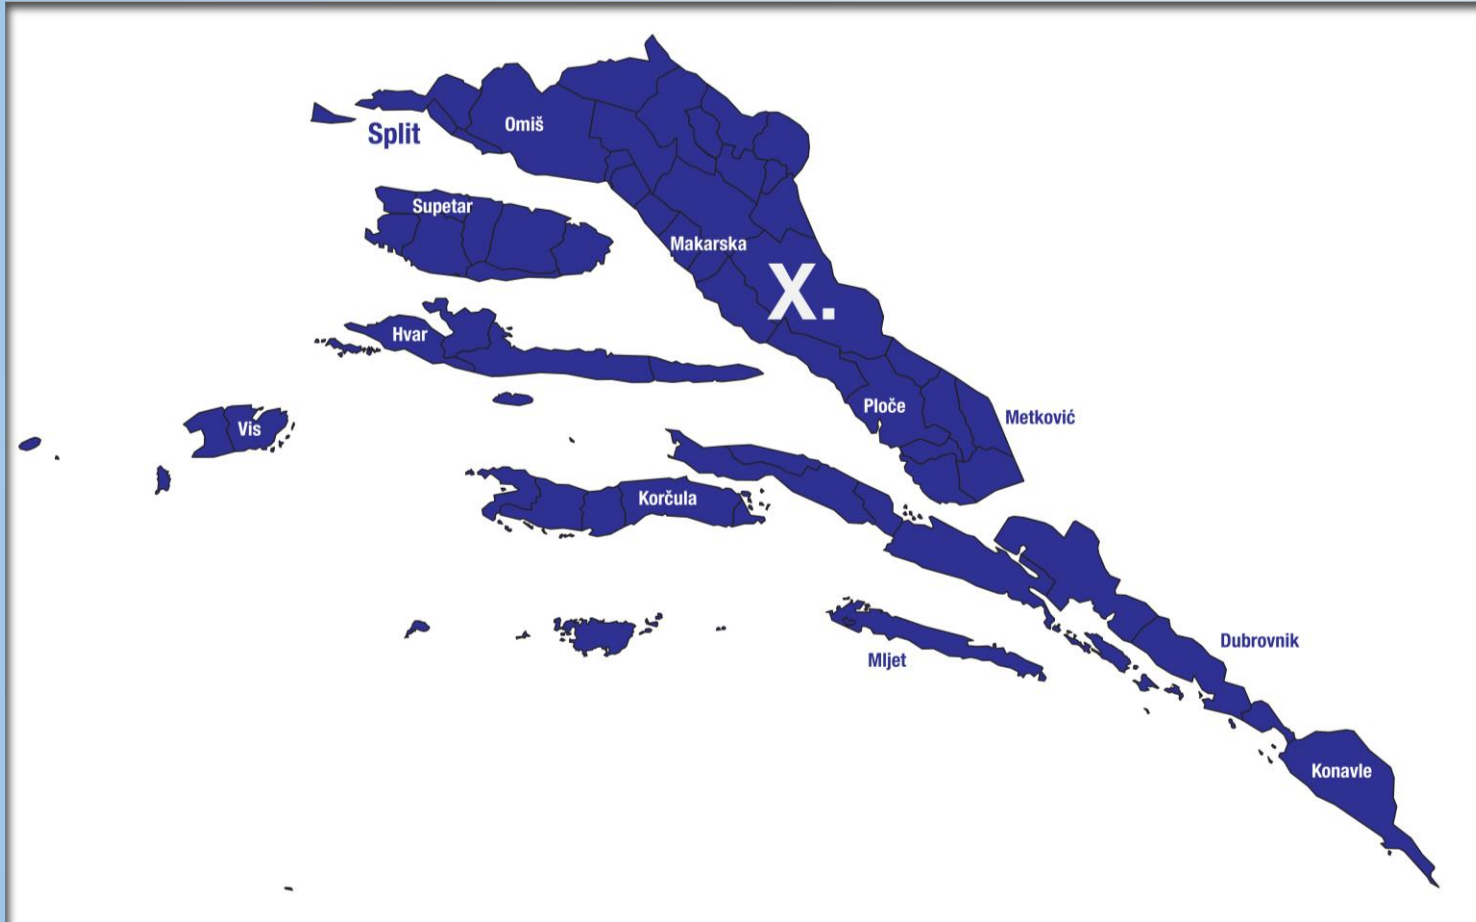

10. Izborna jedinica

Dubrovačko-neretvanska županija

Splitsko-dalmatinska županija –
južni dio:

- gradovi Hvar, Imotski, Komiža, Makarska, Omiš, Split, Stari Grad, Supetar, Vis i Vrgorac
- općine Baška Voda, Bol, Brela, Cista Provo, Dugi Rat, Gradac, Jelsa, Lokvičići, Lovreć, Milna, Nerežišća, Podbablje, Podgora, Podstrana, Postira, Proložac, Pučišća, Runovići, Selca, Sućuraj, Sutivan, Šestanovac, Tučepi, Zadvarje, Zagvozd i Zmijavci