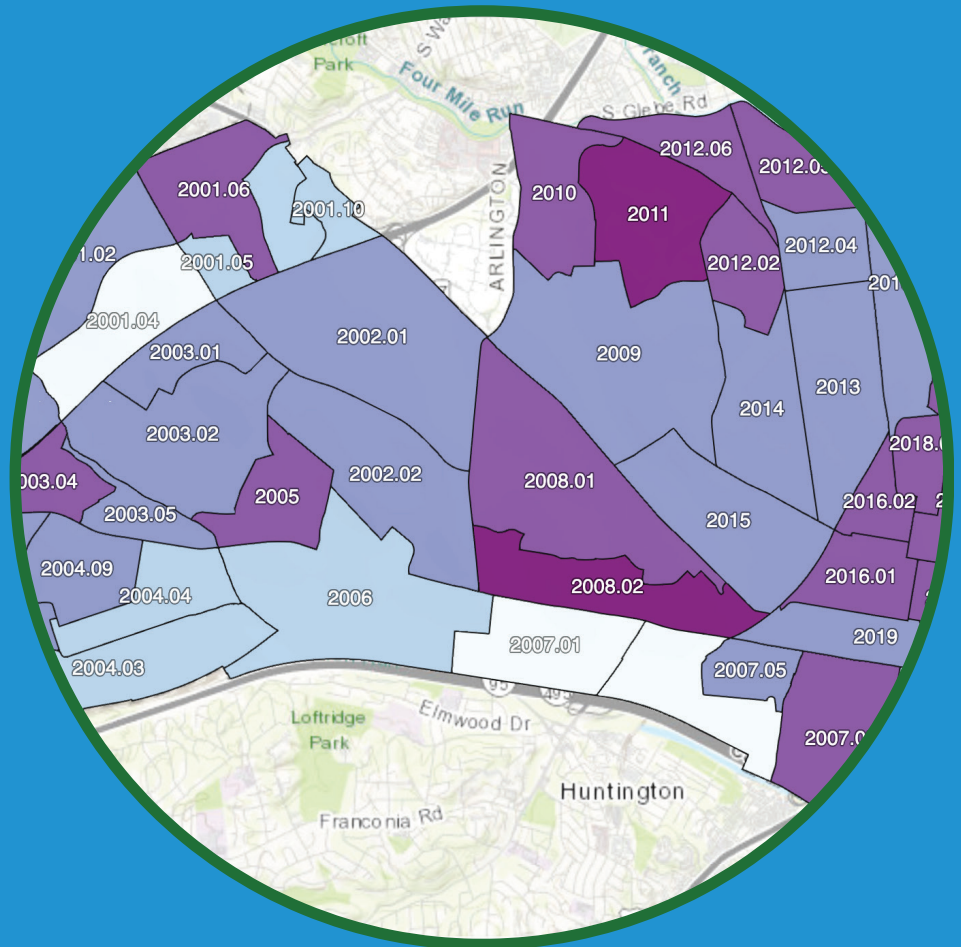

የአሌክሳንድሪያ ከተማ የ

ፍትሃዊነት መጠቆሚያ ካርታ ማስጀመርን ያቀርባል

የፍትሃዊነት መጠቆሚያ ካርታ (Equity Index Map) በፍትሃዊነት እይታ በውሂብ የሚመራ ውሳኔ አሰጣጥን ይደግፋል።

ካርታው በአሌክሳንድሪያ ከተማ ውስጥ ያለውን ዋና የማህበረ-ኢኮኖሚያዊ ውጤቶች ልዩነቶች ይይዛል

ለሁሉም ሰው ፍትሃዊነትን ለማቅረብ ድርጅትዎ የፍትሃዊነት ጠቋሚ ካርታን መጠቀም እንደሚችል ለማወቅ የእኛን መሳጭ እድል ይቀላቀሉ።

3rd Floor Conference Center
Tavern Square
421 King Street, Alexandria,
Virginia

ሜይ 4፣ 2:00-4:00pm

እዚህ ይመዝገቡ:-