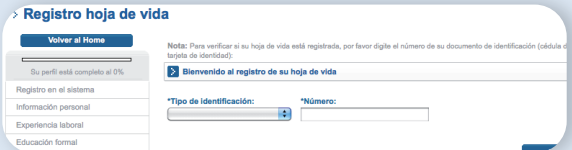

Amplíe sus oportunidades laborales

Y registre su hoja de vida en

elempelo.com
Siempre hay un empleo mejor

1

Ingresa a www.elempelo.com

2

Registrar hoja de vida | Buscar empleo | Consejos profesionales
> Trabajos y empleos en Colombia

Haga clic en Registrar Hoja de Vida.

3

Efectúe el registro de todos los datos correspondientes a su perfil y trayectoria laboral.

4

MI hoja de vida | Buscar empleo | Consejos pro
Estadísticas
Actualizar hoja de vida
Record de aplicaciones