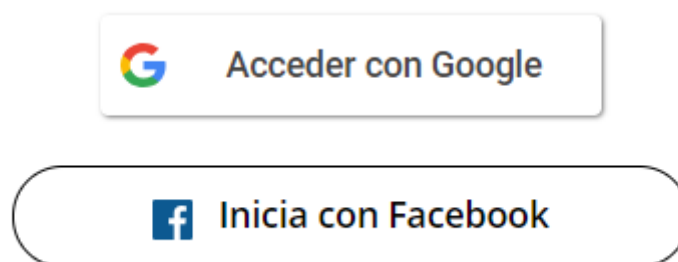

Inicio de sesión:

Existen dos maneras de ingresar a la sesión:

a. Ingresa con el correo electrónico y contraseña, diligenciando el formulario de inicio de sesión:

El formulario de inicio de sesión tiene el título "Inicia sesión" en el centro. A la izquierda hay un campo de texto para "Correo electrónico", otro para "Contraseña" y un botón "Mostrar" con un icono de ojo. Debajo de estos campos hay un botón azul "INICIAR SESIÓN" y un enlace "¿Olvidaste tu contraseña?". A la derecha hay un recuadro azul oscuro con el texto "Si no tienes una cuenta" y un botón "REGÍSTRATE AQUÍ".

b. Ingresa con una cuenta de Google o Facebook haciendo clic en el respectivo botón: