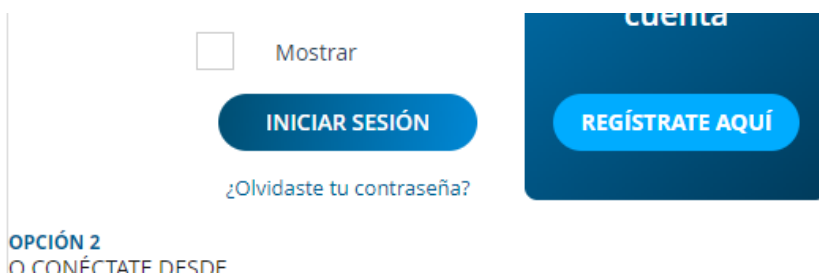

Recupera tu contraseña:

1. Si olvidaste la contraseña haz clic en la opción ¿Olvidaste tu contraseña?