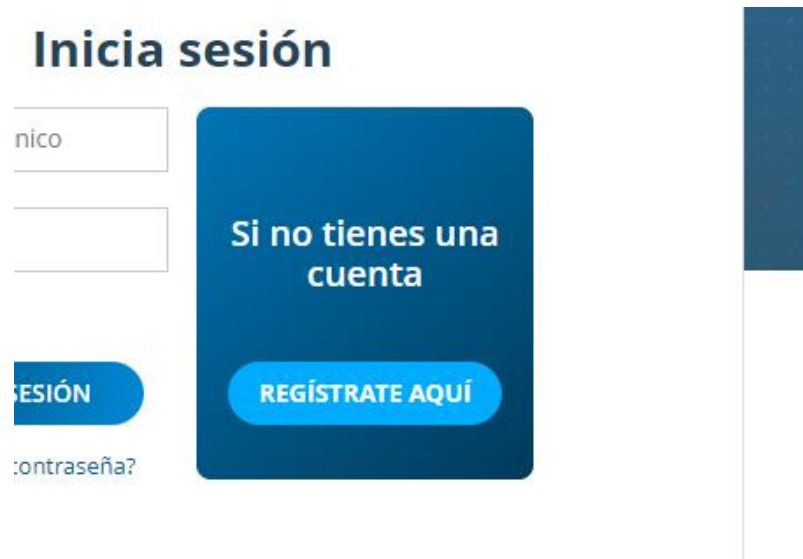

2. Si no tienes cuenta accede a la opción [REGÍSTRATE AQUÍ]