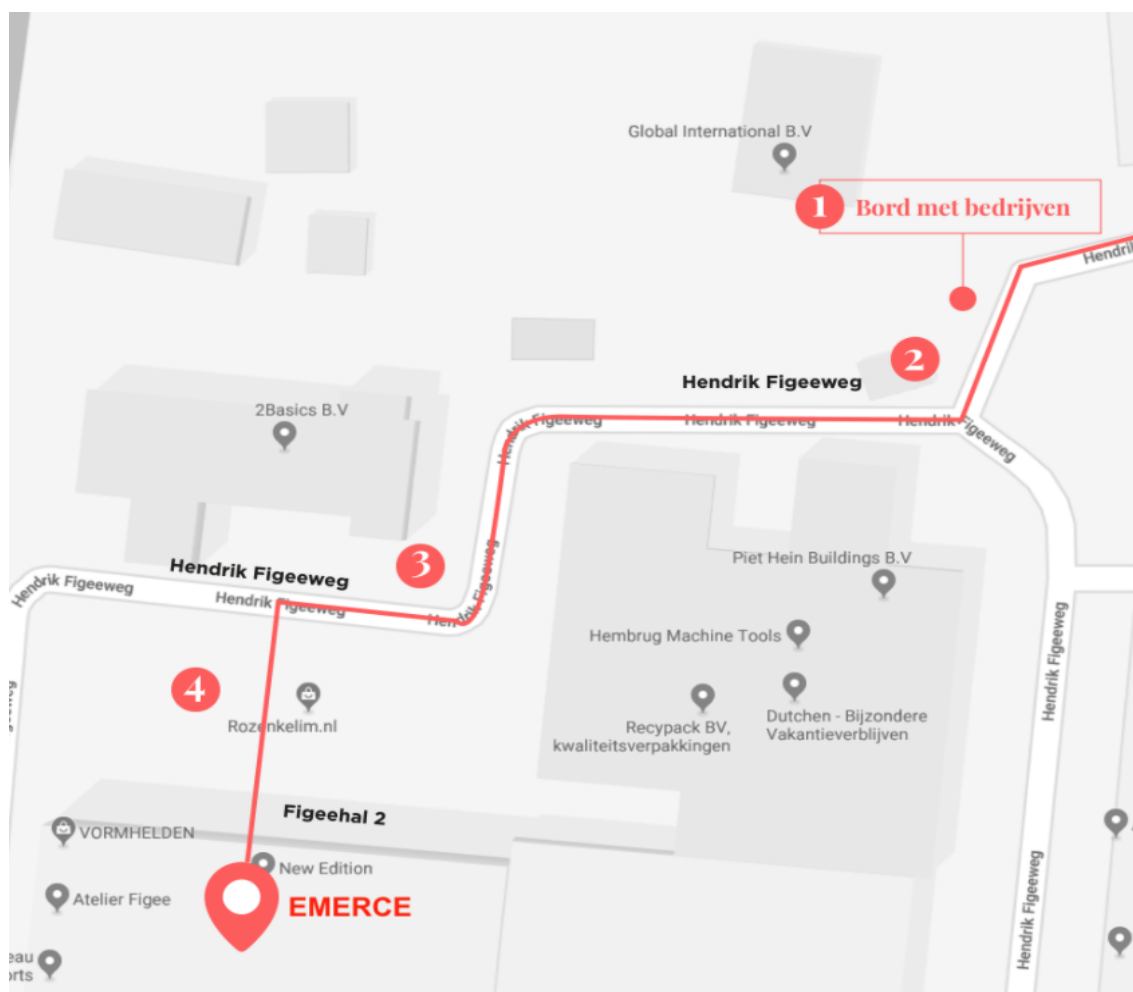

Route en parkeren Emerce studio Haarlem

Via navigatie:

EMERCE Studio
Figeehal 2
Hendrik Figeeweg 1-0009
2031 BJ Haarlem

Route

Aan het eind van de Hendrik Figeeweg bevindt zich een bord met alle bedrijven. Ga hier het hek door.

Ga direct naar rechts en vervolgens weer links.

Rij met de bocht mee, recht voor je bevindt Figeehal 2.

Bij aankomst gratis parkeren op het parkeerterrein voor de deur.

Aan de linkerkant van het gebouw zit een deur met bel.

Entree via intercom:

- toets **07009**
- toets belletje

Vervolgens met de lift of trap naar de 4e etage

Aankomst op 4e etage:

Via de galerij naar nummer 0009:

Entree Emerce studio: