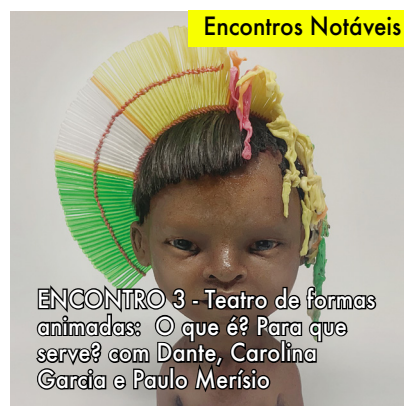

ENCONTRO 2 - Mamulengo para sempre com Maria Gomide, Chico Simões e Marcondes Gomes Lima

07 OUT
Horário: 19h
Local: online - canal do FIL no YouTube

Encontros Notáveis

ENCONTRO 3 - Teatro de formas animadas: O que é? Para que serve? com Dante, Carolina Garcia e Paulo Merísio