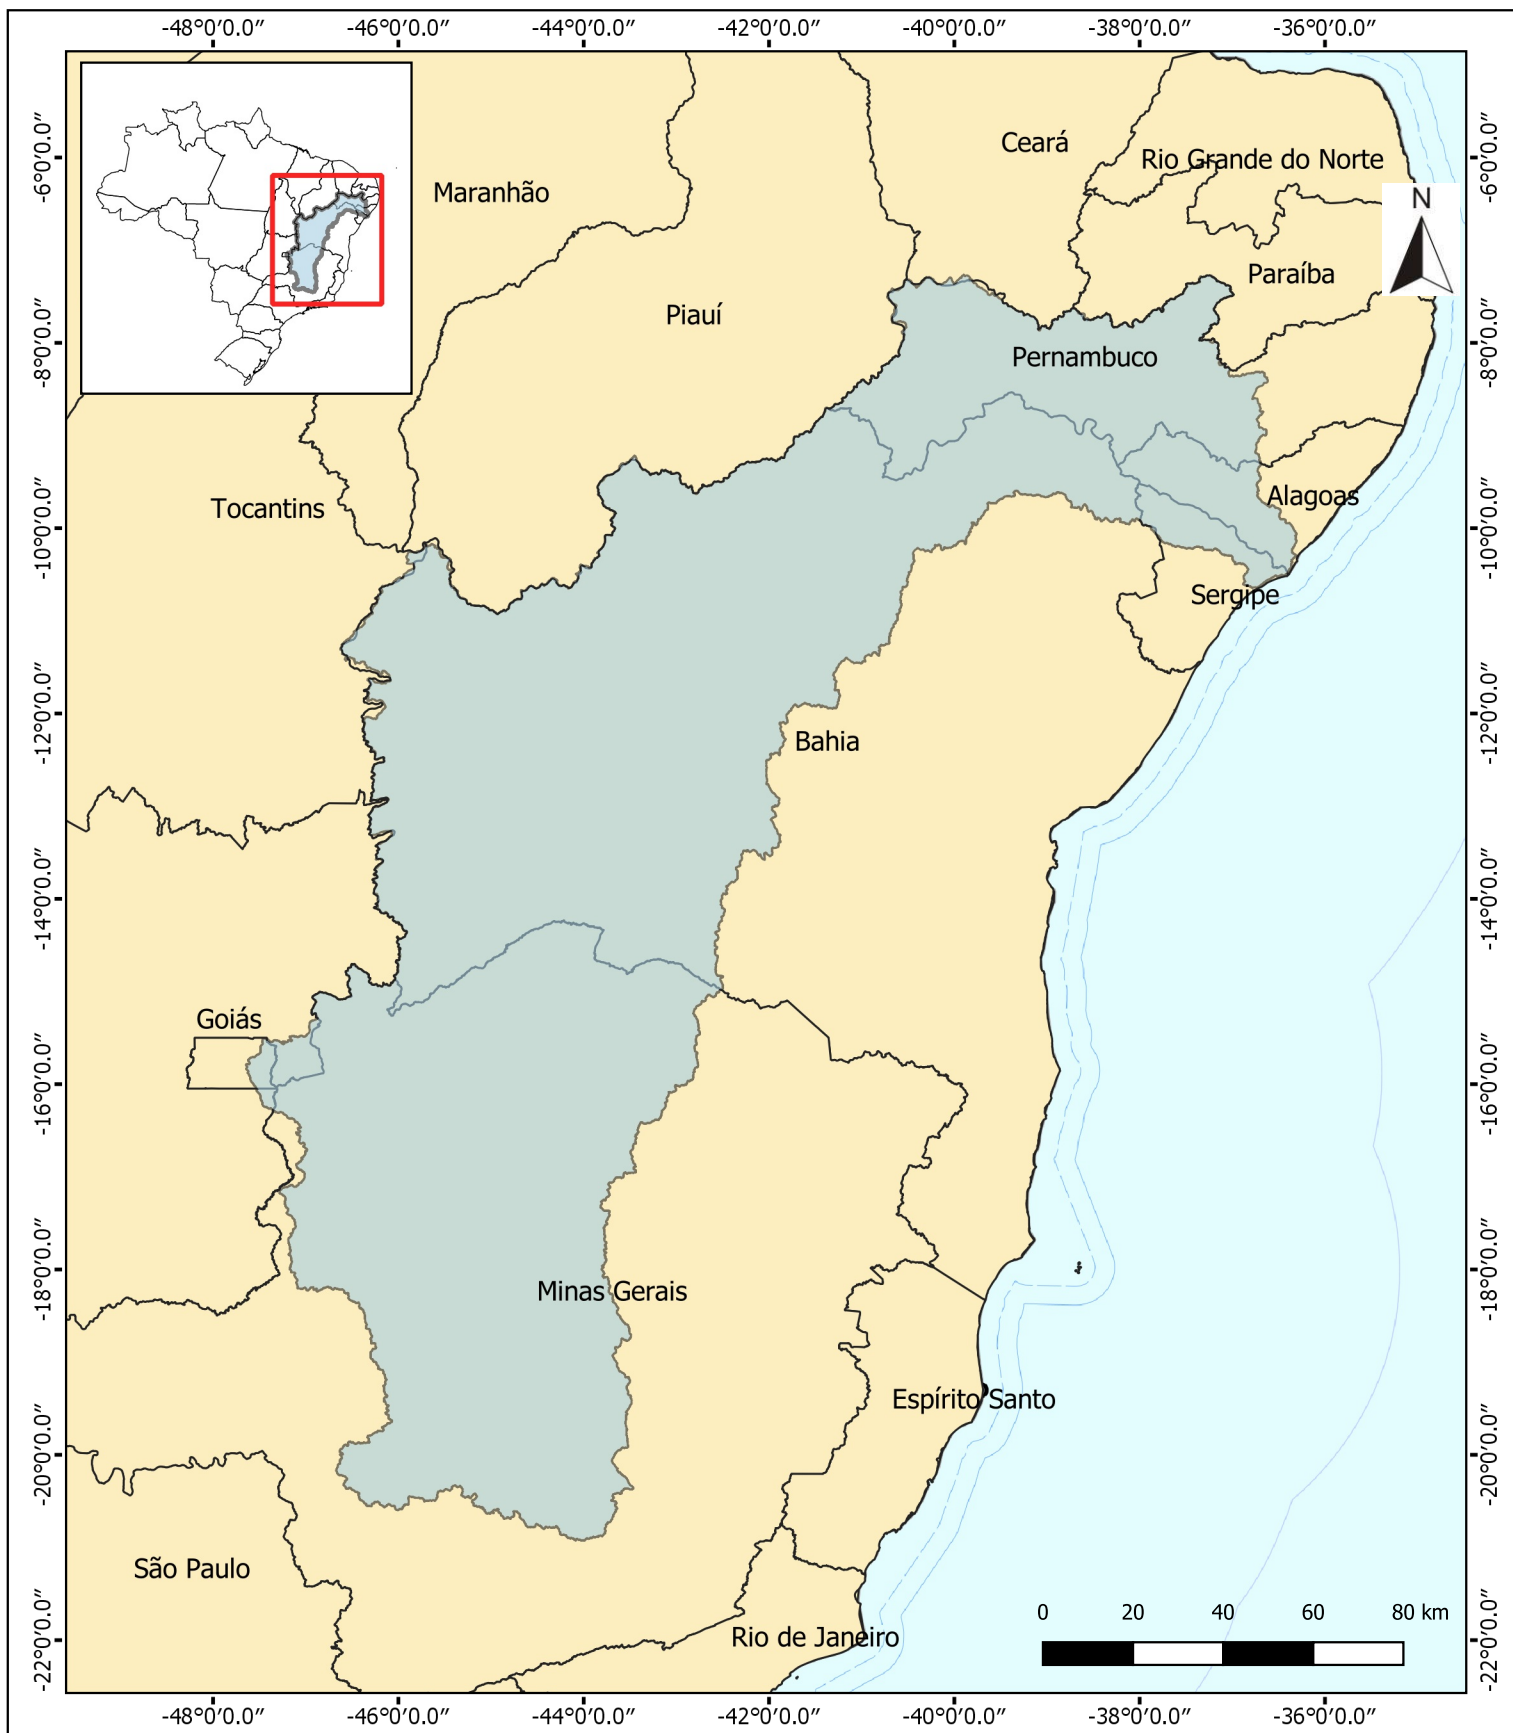

Área de abrangência do Plano de Ação Nacional para Conservação das Espécies Ameaçadas de Extinção da Fauna Aquática da Bacia do Rio São Francisco - PAN São Francisco

Legenda

-  Bacia do Rio São Francisco - área de abrangência do PAN São Francisco
-  Limite Estadual

Sistema de Coordenadas Geográficas
Datum SIRGAS 2000

Fontes:

Limite estadual: IBGE, 2013
Bacia do rio São Francisco: Regiões
Hidrográficas - CNRH/MMA/ANA, 2020
Elaboração Sheila Rancura
Ngeo/CEPTA - 23/06/2020