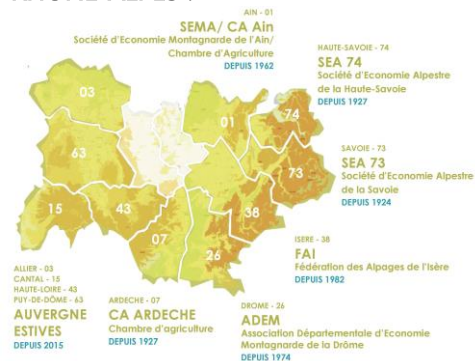

NOUS SOMMES MEMBRE DU RESEAU PASTORAL AUVERGNE-RHONE-ALPES !

Le réseau pastoral AURA regroupe les compétences des services pastoraux autour de missions d'intérêt régional en faveur du pastoralisme.